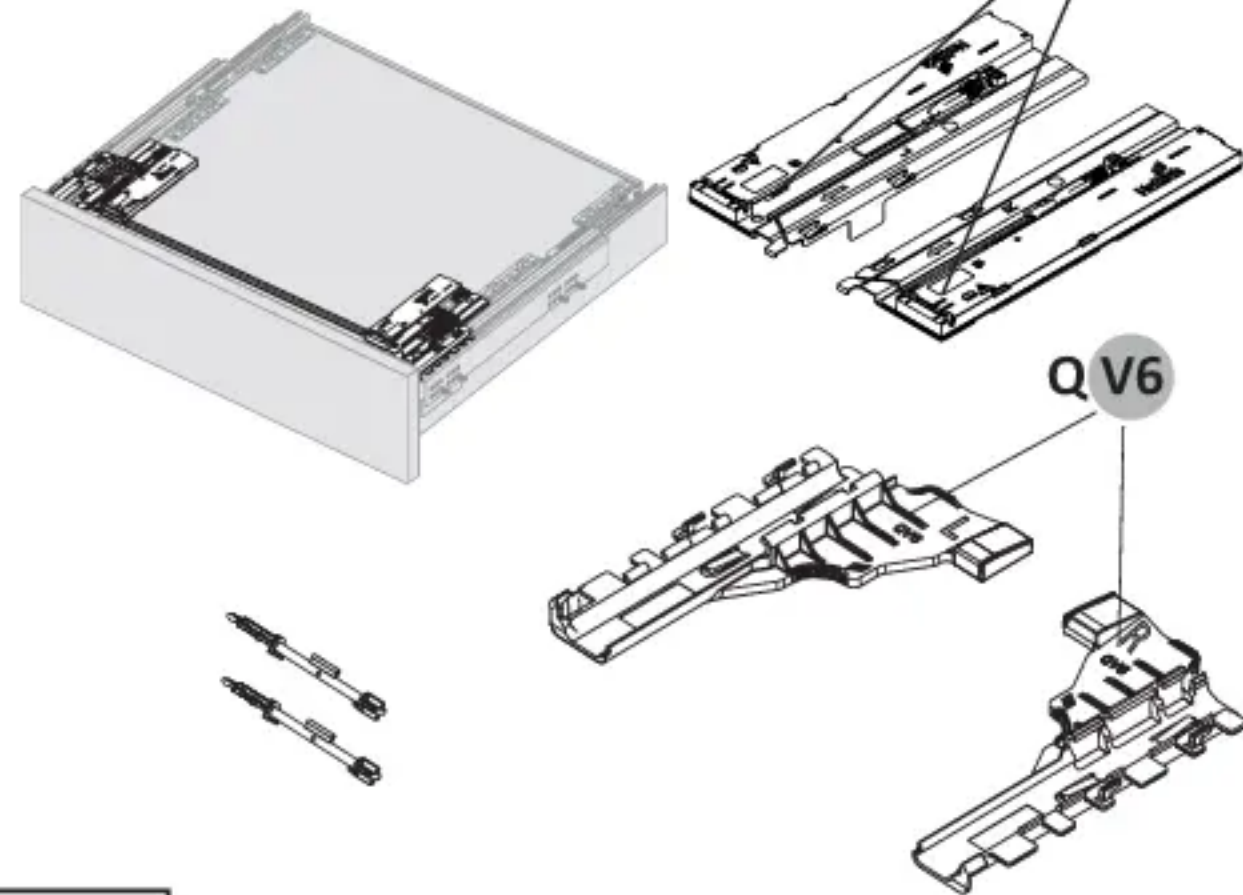

InnoTech / InnoTech Atira

Push to open Silent PTO30/PTO50

Technik für Möbel

<https://www.hettich.com/short/40d358>

PZ 2

PTO 30

EAN: 3276006138840

PTO 30

Q V6

EAN: 3276006235174

* non-inclus
no incluido
não incluído
non incluso
δεν συμπεριλαμβάνεται
nie dostarczany w zestawie
не входит в комплект
қосылмаған
nu este inclus
not included

*

kg
20 - 25