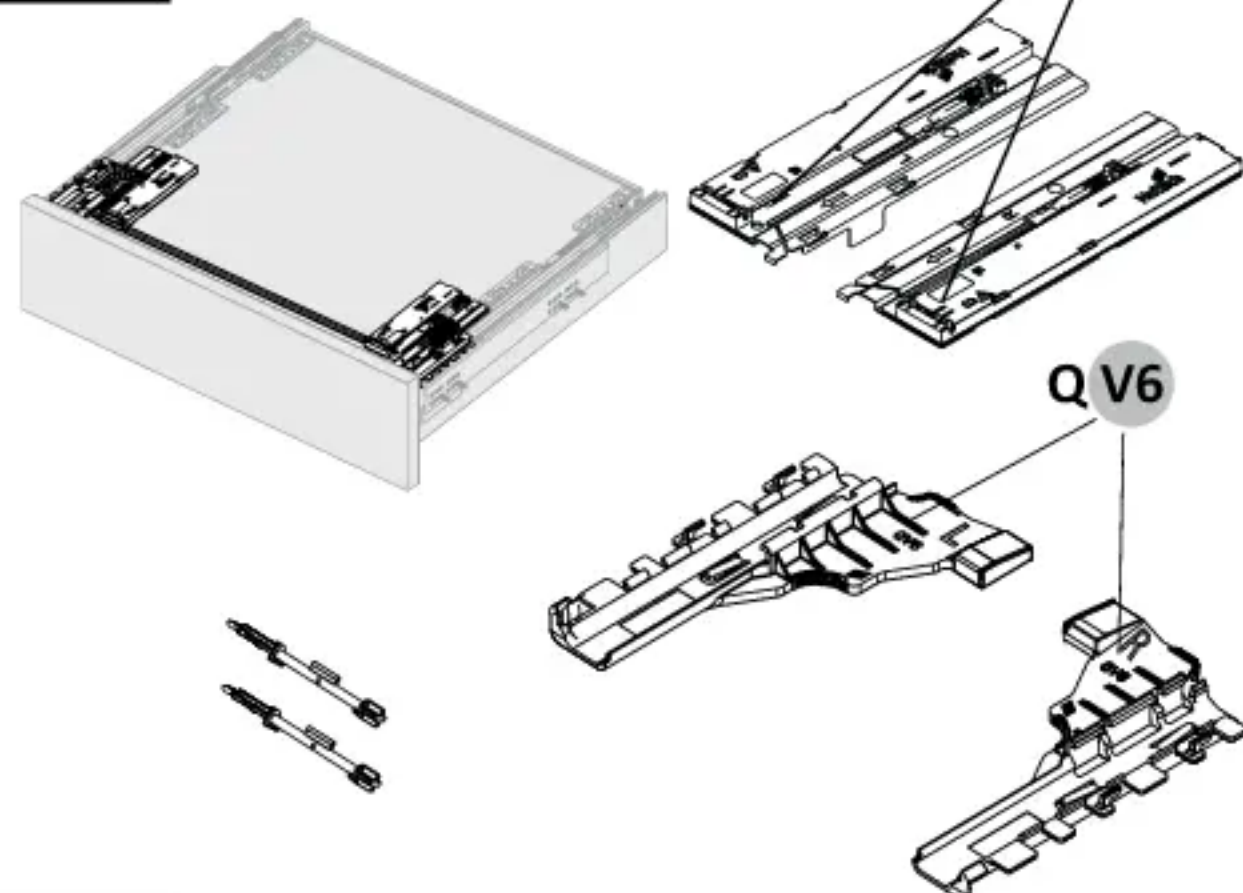

InnoTech / InnoTech Atira

Push to open Silent PTO30/PTO50

Technik für Möbel

<https://www.hettich.com/short/40d358>

PZ 2

PTO 30

EAN: 3276006138840

PTO 30

Q V6

EAN: 3276006235174

* non-inclus
no incluido
não incluído
non incluso
δεν συμπεριλαμβάνεται
nie dostarczany w zestawie
не входит в комплект
қосылмаған
nu este inclus
not included

*

kg
20 - 25