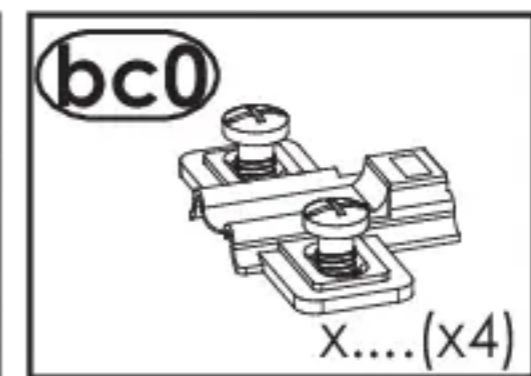

Łazienka CLASSIC

Szafka pod umywalkę 80

Schemat montażu nie jest dokumentacją techniczną. Producent zastrzega sobie możliwość zmian konstrukcyjnych.