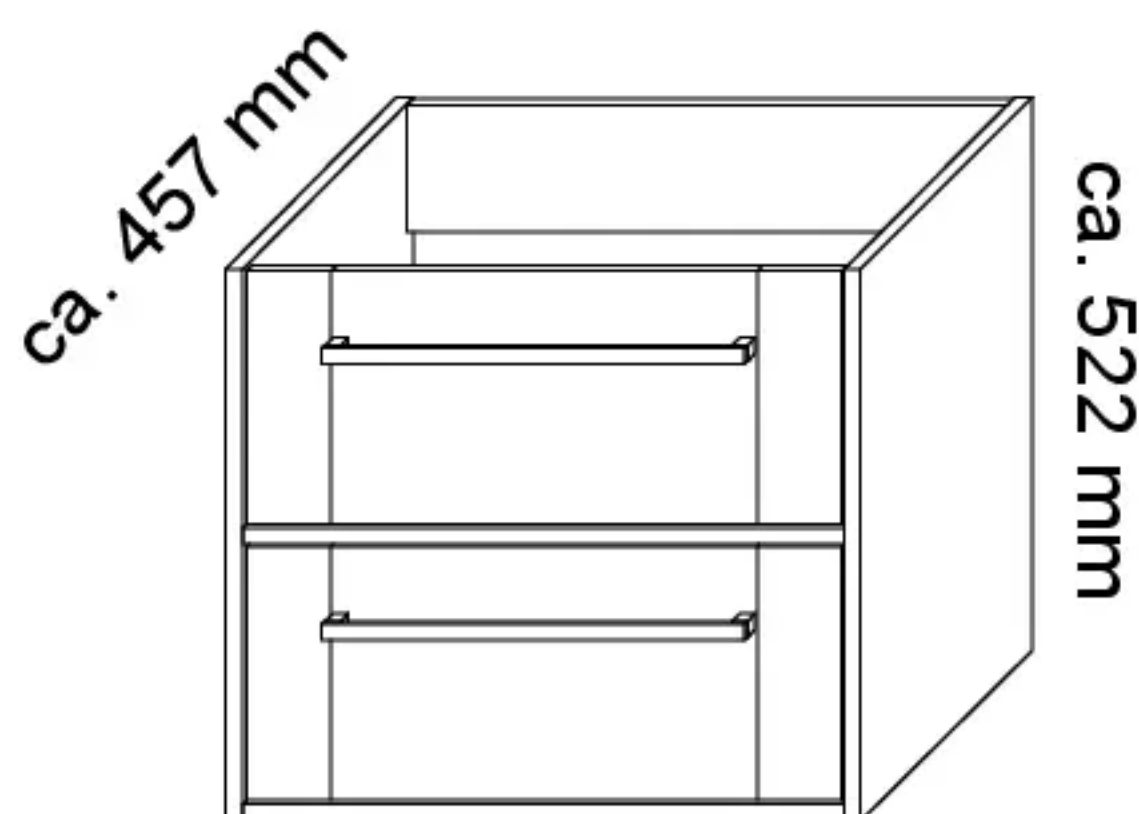

PROSIMY O ZACHOWANIE KODU IDENTYFIKACYJNEGO
PLEASE KEEP IDENTIFICATION CODE
BITTE DEN IDENTIFIKATIONS-CODE GUT AUFBEWAHREN

- ⓐ GB ASSEMBLY INSTRUCTION
- ⓑ DE MONTAGEANLEITUNG
- ⓒ PL INSTRUKCJA MONTAŻU

VINCENT

AM-COU-600-..
AM-COU-800-..

AM-COU-600 ca. 597 mm
AM-COU-800 ca. 797 mm