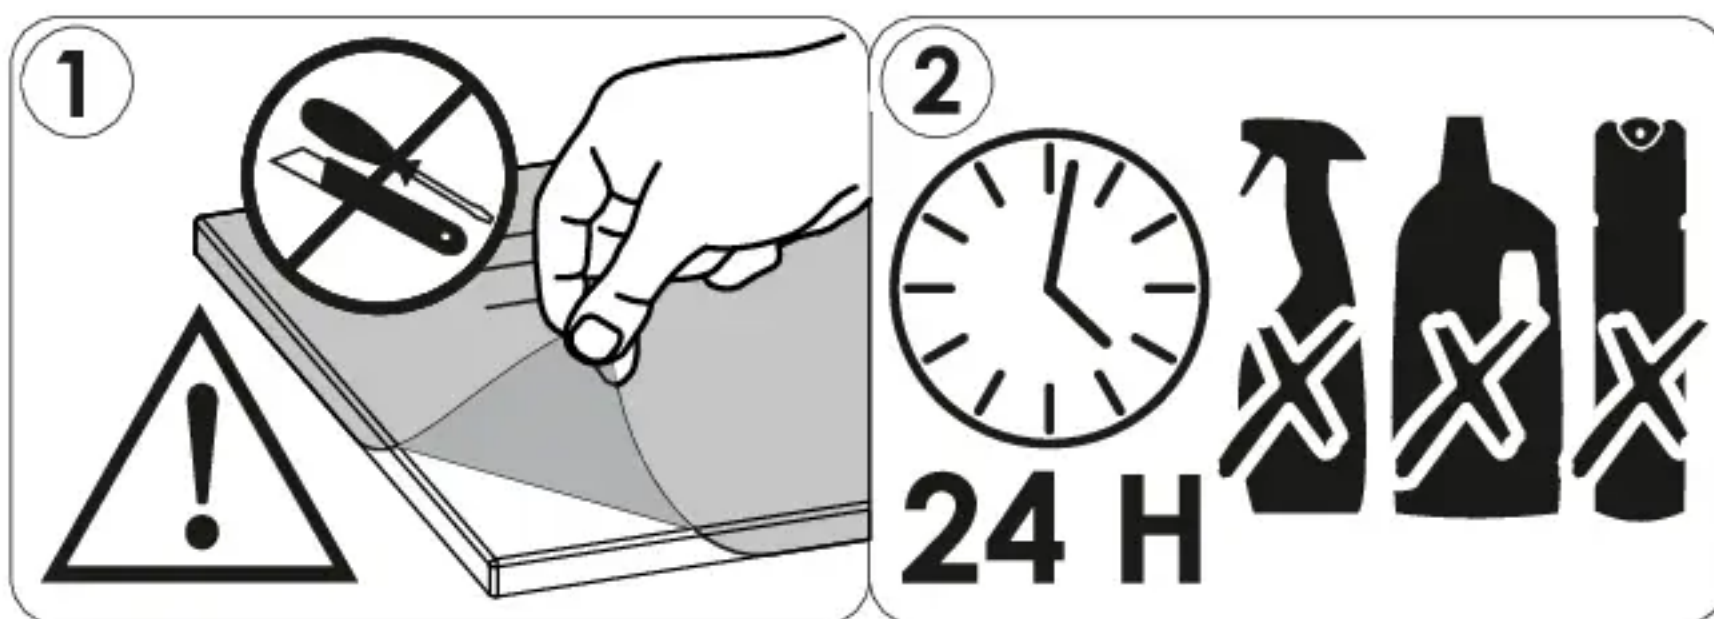

# ARUBA 821

  
90 MIN

Ø8  
Ø10