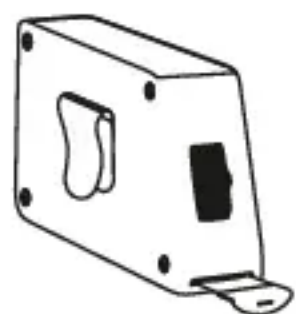

# ARUBA 821

  
90 MIN

Ø8  
Ø10