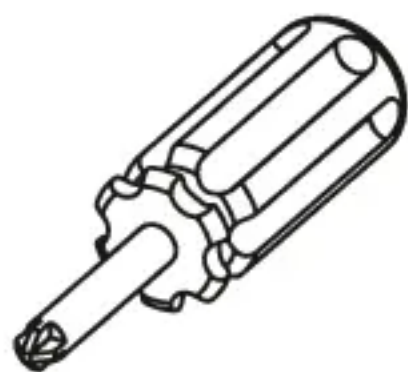

# ARUBA 821

  
90 MIN

Ø8  
Ø10