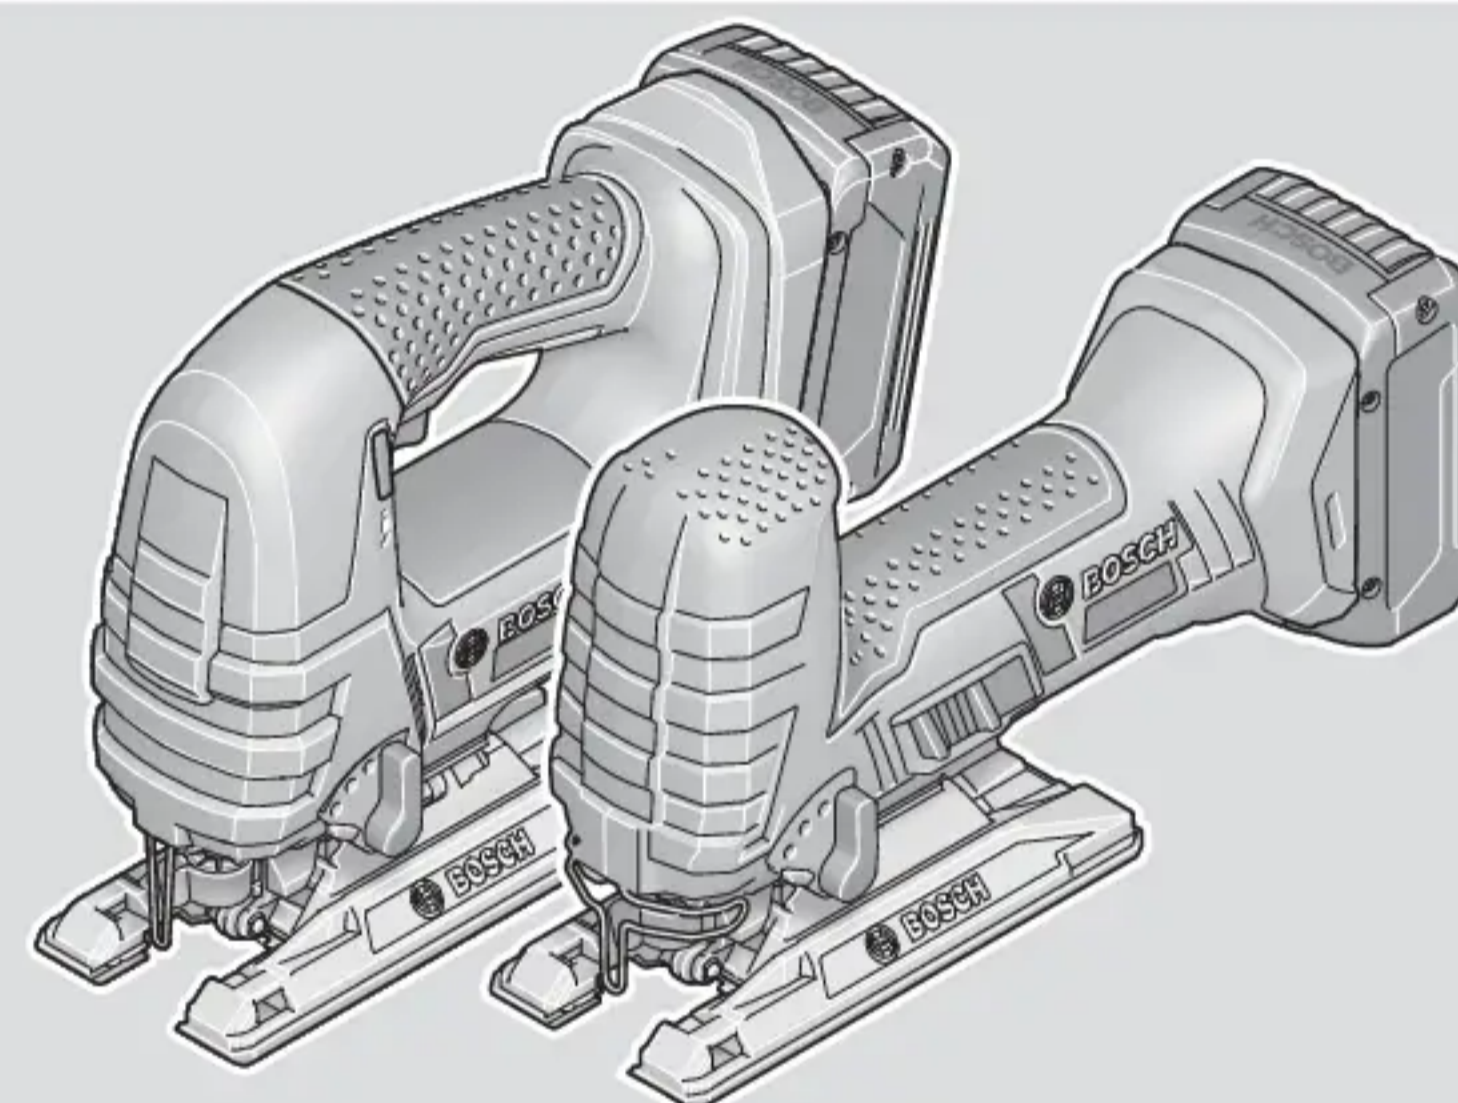

GST Professional

18 V-LIS | 18 V-LIB

Robert Bosch Power Tools GmbH
70538 Stuttgart
GERMANY

www.bosch-pt.com

1 609 92A 65M (2020.11) T / 273

1 609 92A 65M

de	Originalbetriebsanleitung	ru	Оригинальное руководство по эксплуатации	lt	Originali instrukcija
en	Original instructions	uk	Оригінальна інструкція з експлуатації	ko	사용 설명서 원본
fr	Notice originale	kk	Пайдалану нұсқаулығының түпнұсқасы	ar	دليل التشغيل الأصلي
es	Manual original	ro	Instrucțiuni originale	fa	دفترچه راهنمای اصلی
pt	Manual original	bg	Оригинална инструкция		
it	Istruzioni originali	mk	Оригинално упатство за работа		
nl	Oorspronkelijke gebruiksaanwijzing	sr	Originalno uputstvo za rad		
da	Original brugsanvisning	sl	Izvirna navodila		
sv	Bruksanvisning i original	hr	Originalne upute za rad		
no	Original driftsinstruks	et	Algupärane kasutusjuhend		
fi	Alkuperäiset ohjeet	lv	Instrukcijas oriģinālvalodā		
el	Πρωτότυπο οδηγιών χρήσης				
tr	Orijinal işletme talimatı				
pl	Instrukcja oryginalna				
cs	Původní návod k používání				
sk	Pôvodný návod na použitie				
hu	Eredeti használati utasítás				