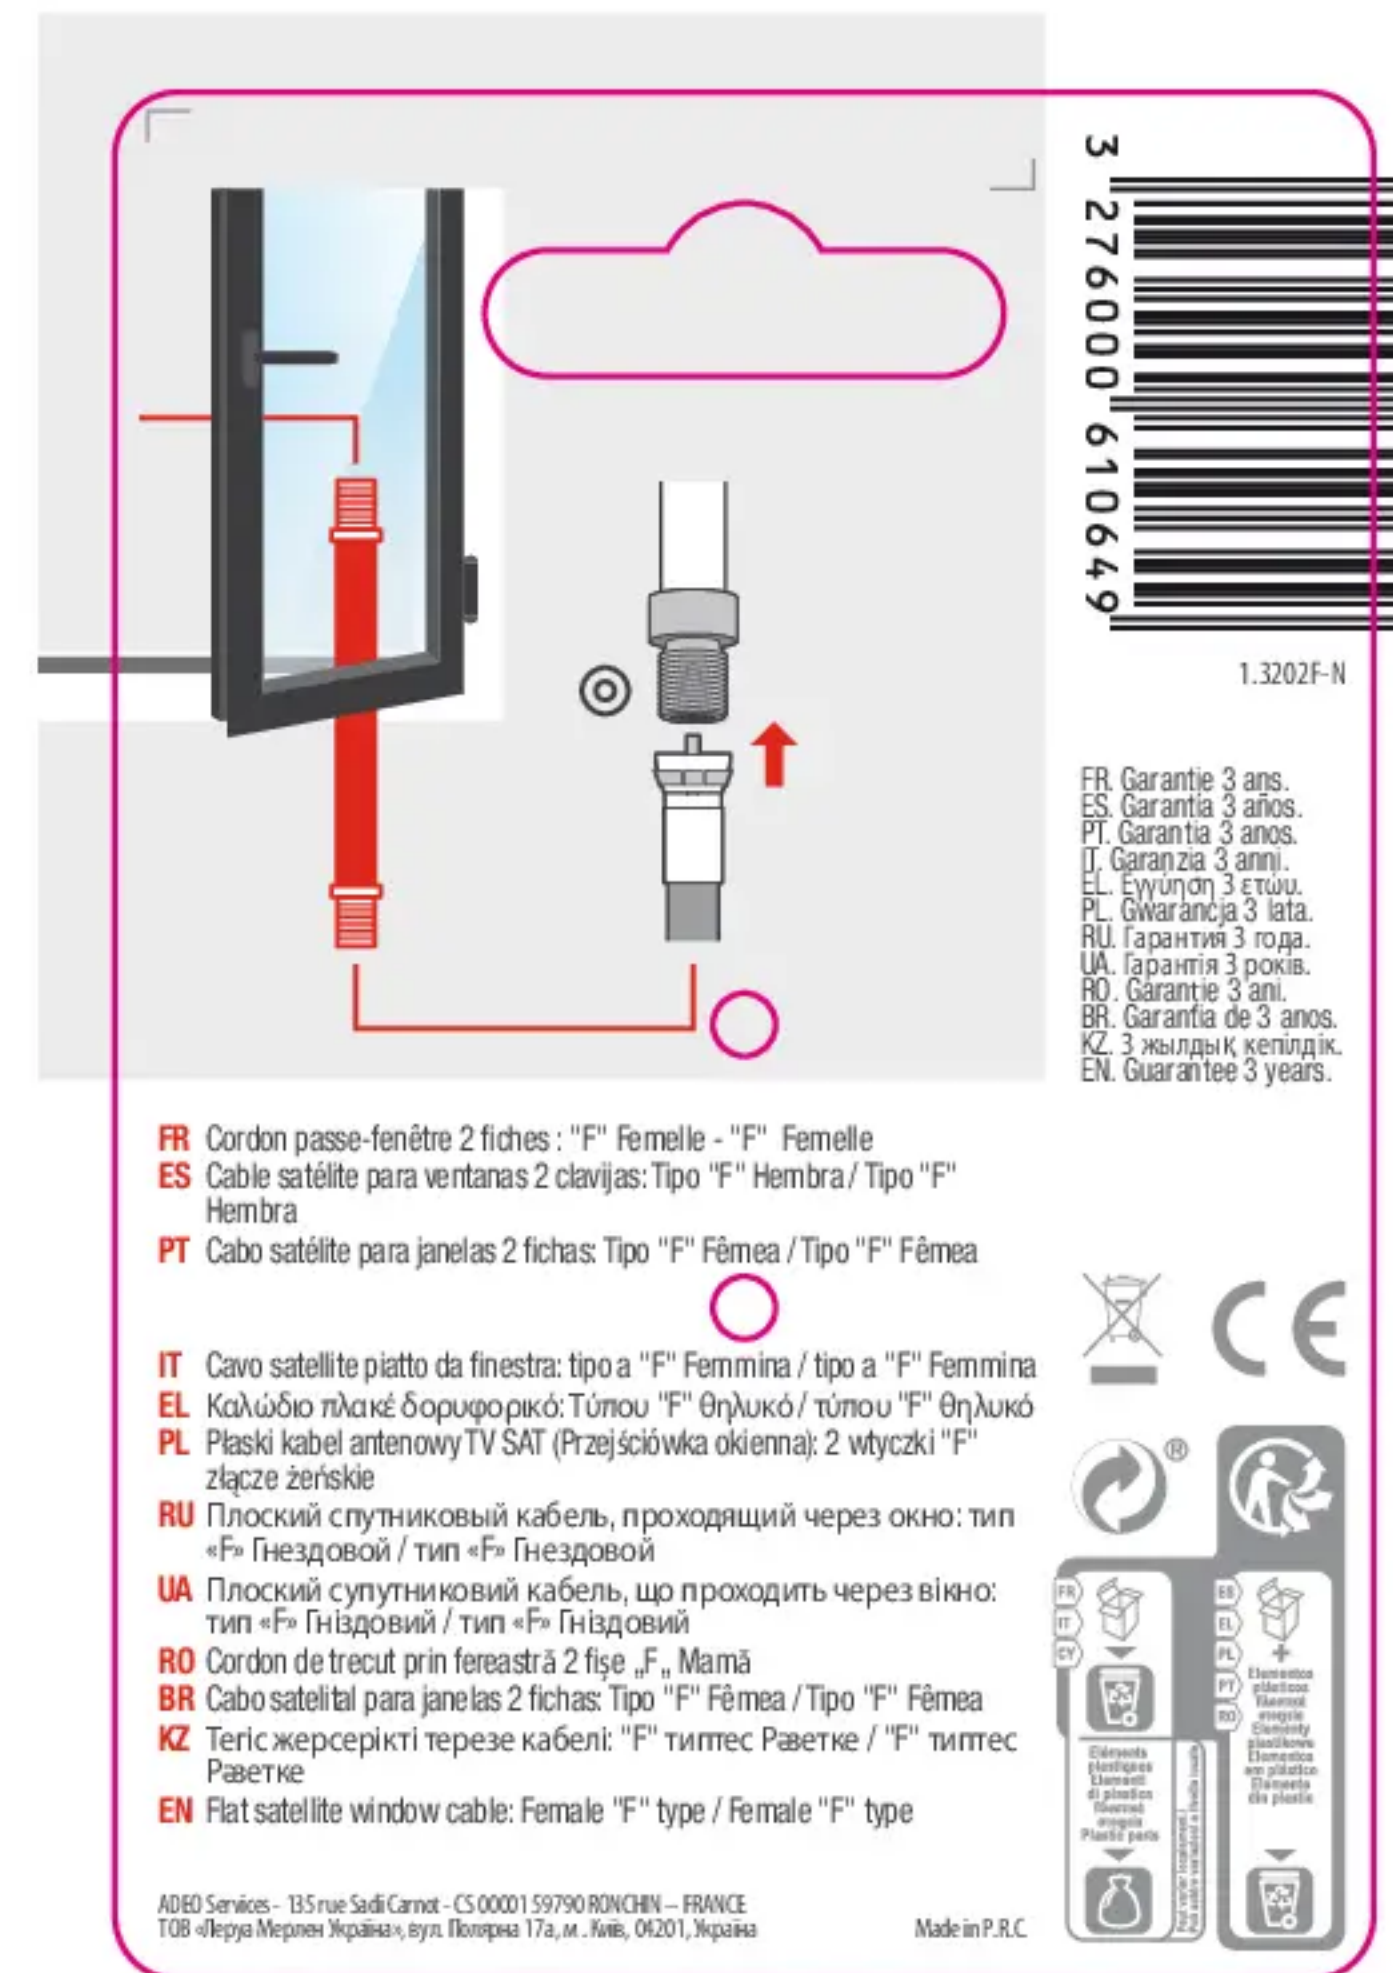

# n455

size:80x120mm

40mm

Reference		Customer	Brand Name	Product manager	Packaging Agency																																
N455 COAXIAL ACCESSORIES	<table border="1"> <tr> <td>C</td> <td>M</td> <td>Y</td> <td>K</td> <td>Pantone</td> </tr> <tr> <td>0</td> <td>100</td> <td>100</td> <td>0</td> <td>485C</td> </tr> <tr> <td>0</td> <td>0</td> <td>0</td> <td>55</td> <td>Cool Gray 8C</td> </tr> <tr> <td>0</td> <td>0</td> <td>0</td> <td>90</td> <td>Cool Gray 11C</td> </tr> </table>	C	M	Y	K	Pantone	0	100	100	0	485C	0	0	0	55	Cool Gray 8C	0	0	0	90	Cool Gray 11C	LEROY MERLIN France Rue Sadi Carnot CS 00001 59790 RONCHIN FRANCE	<table border="1"> <tr> <td>C</td> <td>M</td> <td>Y</td> <td>K</td> </tr> <tr> <td>0</td> <td>0</td> <td>0</td> <td>55</td> </tr> <tr> <td>0</td> <td>100</td> <td>100</td> <td>0</td> </tr> </table>	C	M	Y	K	0	0	0	55	0	100	100	0	Karine JOURDAN karine.jourdan@adeo.com	QUETZAL Jérôme WATRELOT + 33.3.20.89.57.50 j.watreLOT@quetzal-design.com
	C	M	Y	K	Pantone																																
0	100	100	0	485C																																	
0	0	0	55	Cool Gray 8C																																	
0	0	0	90	Cool Gray 11C																																	
C	M	Y	K																																		
0	0	0	55																																		
0	100	100	0																																		
	ADEO Services - 135 rue Sadi Carnot - CS 00001 59790 RONCHIN - FRANCE ТОВ «Леруа Мерлен Україна», вул. Полторака 17а, м. Київ, 06201, Україна	Made in P.R.C.																																			