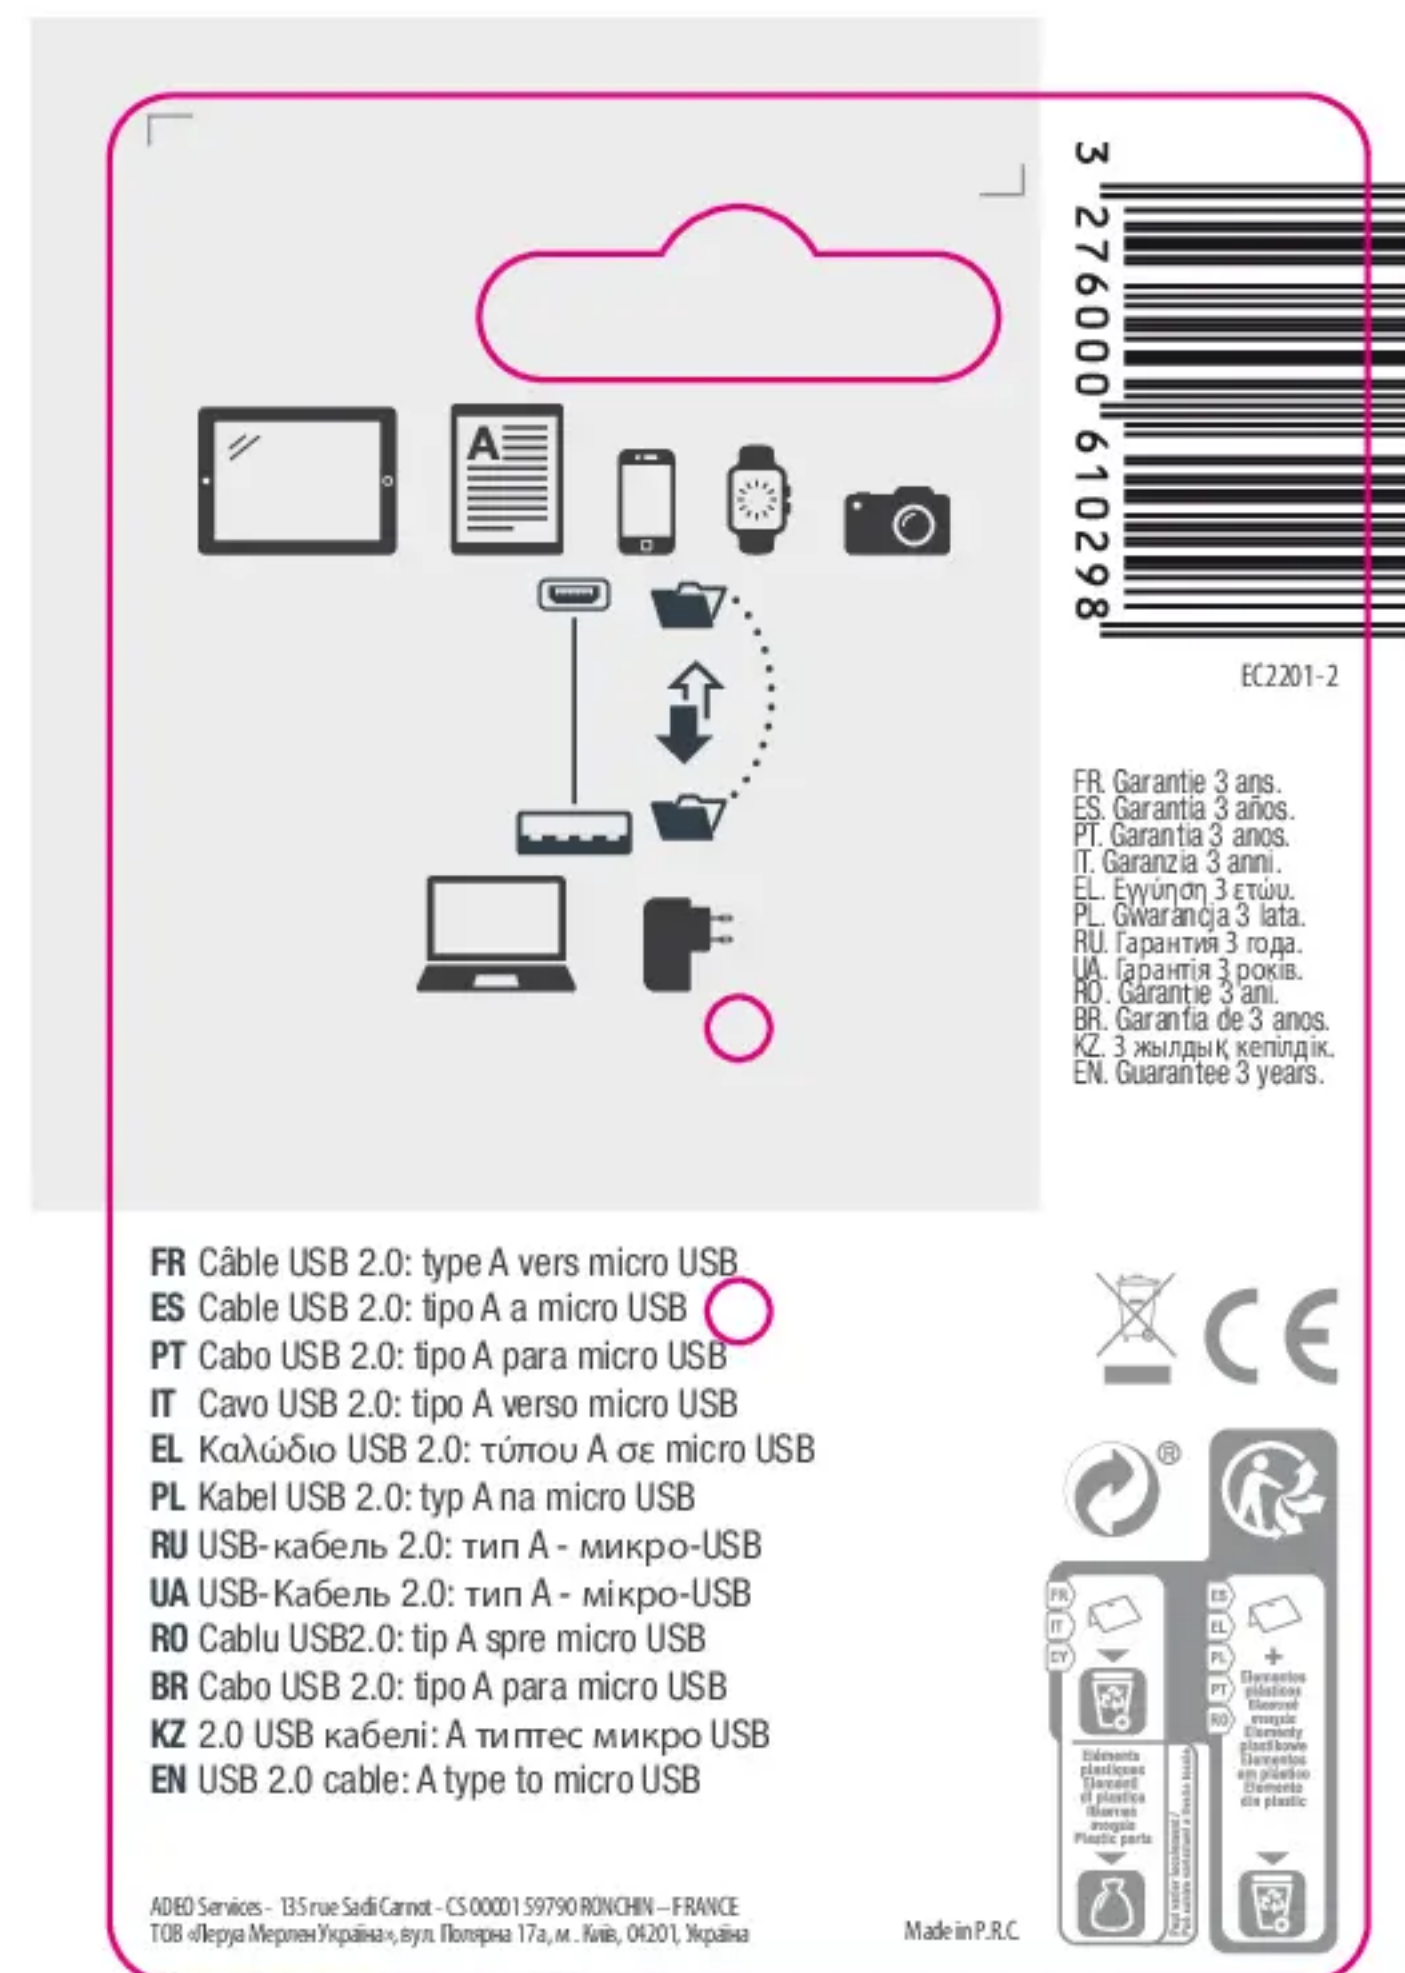

n502

size:80x120mm

40mm

Reference	Pantone	Customer	Brand Name	Product manager	Packaging Agency																																					
N502 MICRO USB CABLE	<table border="1"> <tr> <td>C</td> <td>M</td> <td>Y</td> <td>K</td> <td>Pantone</td> </tr> <tr> <td>0</td> <td>100</td> <td>100</td> <td>0</td> <td>485C</td> </tr> <tr> <td>0</td> <td>0</td> <td>0</td> <td>55</td> <td>Cool Gray 8C</td> </tr> <tr> <td>65</td> <td>42</td> <td>25</td> <td>71</td> <td>432C</td> </tr> <tr> <td>0</td> <td>0</td> <td>0</td> <td>90</td> <td>Cool Gray 11C</td> </tr> </table>	C	M	Y	K	Pantone	0	100	100	0	485C	0	0	0	55	Cool Gray 8C	65	42	25	71	432C	0	0	0	90	Cool Gray 11C	LEROY MERLIN France Rue Sadi Carnot CS 00001 59790 RONCHIN FRANCE	<table border="1"> <tr> <td>C</td> <td>M</td> <td>Y</td> <td>K</td> </tr> <tr> <td>0</td> <td>0</td> <td>0</td> <td>55</td> </tr> <tr> <td>0</td> <td>100</td> <td>100</td> <td>0</td> </tr> </table>	C	M	Y	K	0	0	0	55	0	100	100	0	Karine JOURDAN karine.jourdan@adeo.com	QUETZAL Jérôme WATRELOT +33.3.20.89.57.50 j.watrelot@quetzal-design.com
C	M	Y	K	Pantone																																						
0	100	100	0	485C																																						
0	0	0	55	Cool Gray 8C																																						
65	42	25	71	432C																																						
0	0	0	90	Cool Gray 11C																																						
C	M	Y	K																																							
0	0	0	55																																							
0	100	100	0																																							