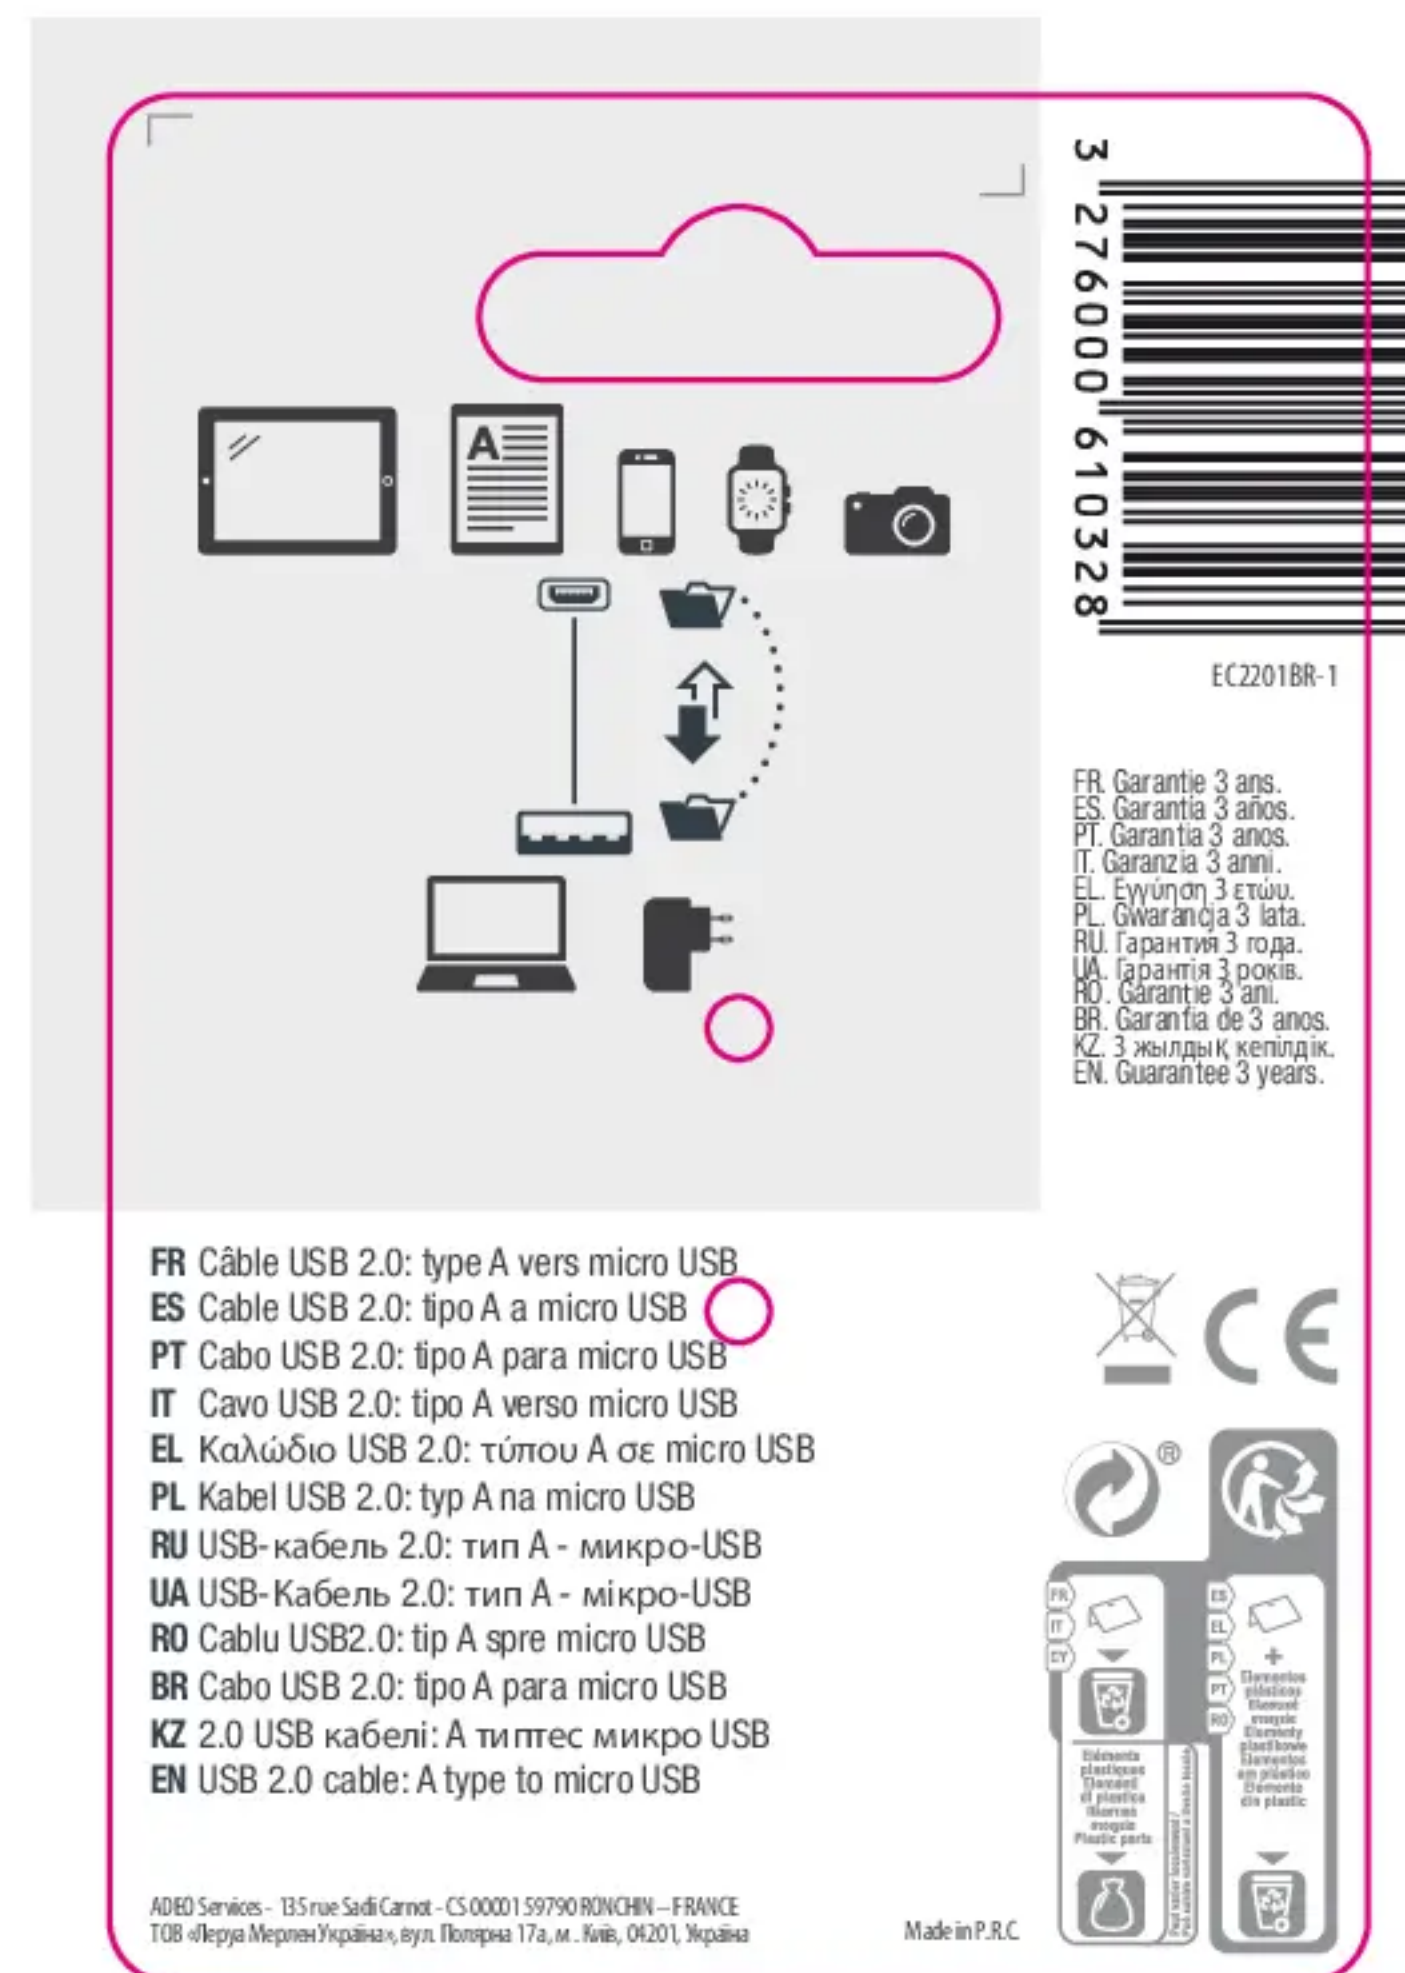

n505

size:80x120mm

40mm

Reference	Pantone	Customer	Brand Name	Product manager	Packaging Agency																																					
N505 MICRO USB CABLE	<table border="1"> <tr> <td>C</td> <td>M</td> <td>Y</td> <td>K</td> <td>Pantone</td> </tr> <tr> <td>0</td> <td>100</td> <td>100</td> <td>0</td> <td>485C</td> </tr> <tr> <td>0</td> <td>0</td> <td>0</td> <td>55</td> <td>Cool Gray 8C</td> </tr> <tr> <td>65</td> <td>42</td> <td>25</td> <td>71</td> <td>432C</td> </tr> <tr> <td>0</td> <td>0</td> <td>0</td> <td>90</td> <td>Cool Gray 11C</td> </tr> </table>	C	M	Y	K	Pantone	0	100	100	0	485C	0	0	0	55	Cool Gray 8C	65	42	25	71	432C	0	0	0	90	Cool Gray 11C	LEROY MERLIN France Rue Sadi Carnot CS 00001 59790 RONCHIN FRANCE	 <table border="1"> <tr> <td>C</td> <td>M</td> <td>Y</td> <td>K</td> </tr> <tr> <td>0</td> <td>0</td> <td>0</td> <td>55</td> </tr> <tr> <td>0</td> <td>100</td> <td>100</td> <td>0</td> </tr> </table>	C	M	Y	K	0	0	0	55	0	100	100	0	Karine JOURDAN karine.jourdan@adeo.com	QUETZAL Jérôme WATRELOT + 33.3.20.89.57.50 j.watrelot@quetzal-design.com
	C	M	Y	K	Pantone																																					
0	100	100	0	485C																																						
0	0	0	55	Cool Gray 8C																																						
65	42	25	71	432C																																						
0	0	0	90	Cool Gray 11C																																						
C	M	Y	K																																							
0	0	0	55																																							
0	100	100	0																																							
<table border="1"> <tr> <td>PMS COOL GRAY 8 C</td> <td>0</td> <td>0</td> <td>0</td> <td>55</td> </tr> <tr> <td>PMS 485 C</td> <td>0</td> <td>100</td> <td>100</td> <td>0</td> </tr> </table>	PMS COOL GRAY 8 C	0	0	0	55	PMS 485 C	0	100	100	0																																
PMS COOL GRAY 8 C	0	0	0	55																																						
PMS 485 C	0	100	100	0																																						