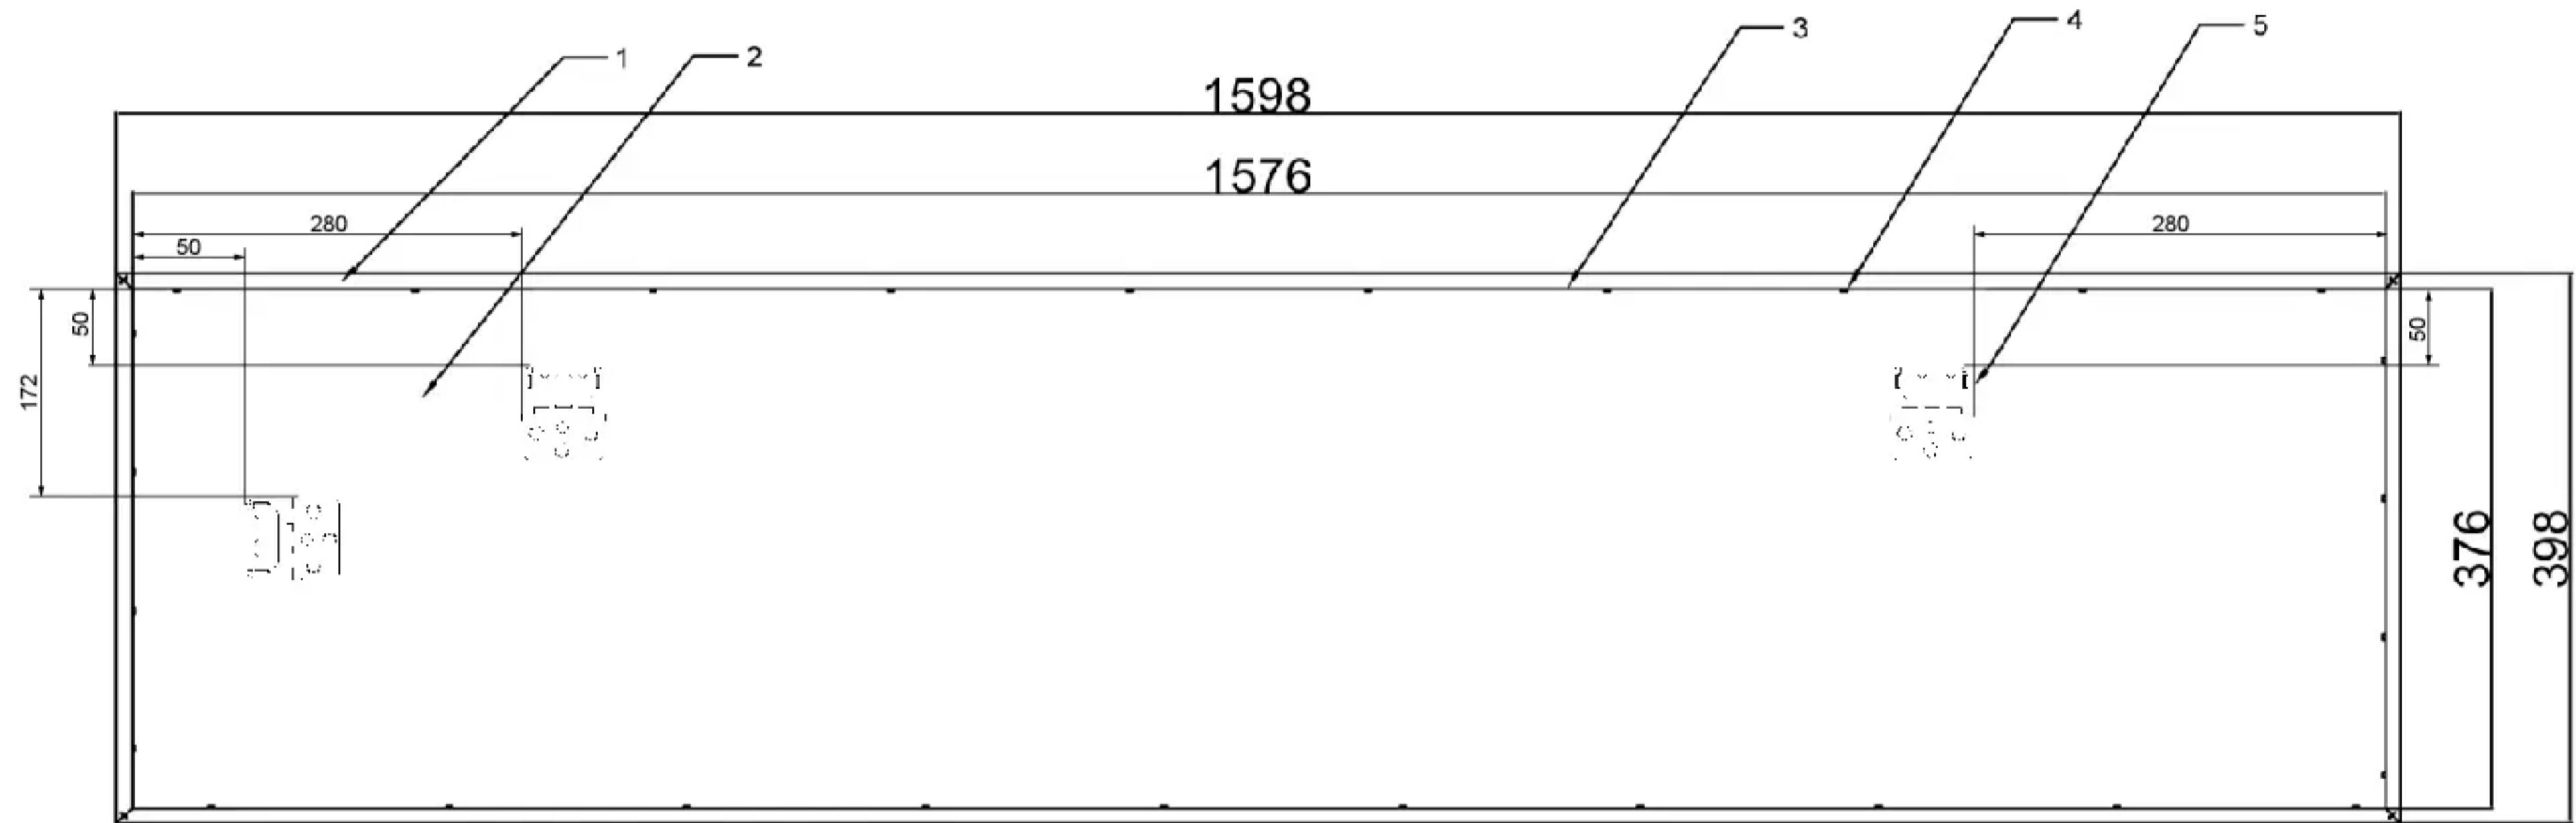

# ADEO Mirror Pure - Back

5	Hanger B3 - 3pcs
4	Staples
3	Glue
2	Back HDF 2mm
1	Frame 018/40 1598x398mm

5	Zawieszka B3 - 3szt.
4	Zszywki
3	Klej
2	Plecy HDF 2mm
1	Rama 018/40 1598x398mm

Rysował/Drew	A.Sobieska	Data/Date	29.06.2020	Tytuł rysunku <b>ADEO Mirror Pure - Back</b> 
Sprawdził/Checked	K.Rybinski	29.06.2020	Wersja 3/Version 3 Zmiana zawieszki/Changing the hanger	
Zatwierdził/Approved	A.Sobieska	29.06.2020	Numer rysunku MN/ADEO/40160/03	