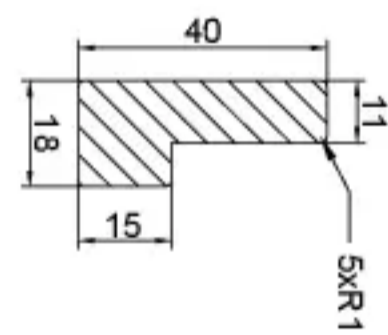

# ADEO Mirror Pure - Back

5	Hanger B3 - 3pcs
4	Staples
3	Glue
2	Back HDF 2mm
1	Frame 018/40 1598x398mm

5	Zawieszka B3 - 3szt.
4	Zszywki
3	Klej
2	Plecy HDF 2mm
1	Rama 018/40 1598x398mm

Rysował/Drew	A.Sobieska	Data/Date	29.06.2020	Tytuł rysunku <b>ADEO Mirror Pure - Back</b> 
Sprawdził/Checked	K.Rybinski	29.06.2020	Wersja 3/Version 3 Zmiana zawieszki/Changing the hanger	
Zatwierdził/Approved	A.Sobieska	29.06.2020	Numer rysunku MN/ADEO/40160/03	