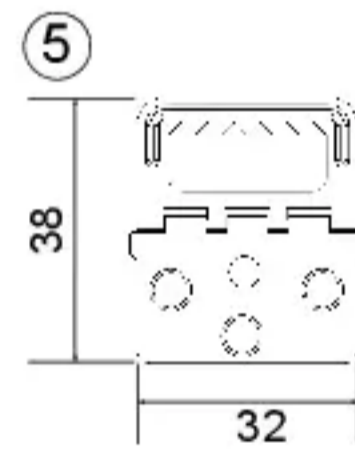

# ADEO Mirror Pure - Back

5	Hanger B3 - 3pcs
4	Staples
3	Glue
2	Back HDF 2mm
1	Frame 018/40 1598x398mm

5	Zawieszka B3 - 3szt.
4	Zszywki
3	Klej
2	Plecy HDF 2mm
1	Rama 018/40 1598x398mm

Rysował/Drew	A.Sobieska	Data/Date	29.06.2020	Tytuł rysunku <b>ADEO Mirror Pure - Back</b> 
Sprawdził/Checked	K.Rybinski	29.06.2020	Wersja 3/Version 3 Zmiana zawieszki/Changing the hanger	
Zatwierdził/Approved	A.Sobieska	29.06.2020	Numer rysunku MN/ADEO/40160/03	