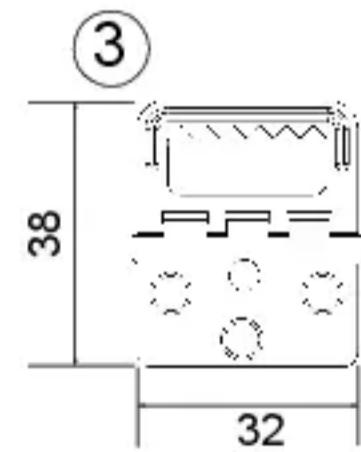

Milo 40x50

3	Zawieszka B3 - 2 szt
2	Lamflex - 14 szt
1	Rama 520x420 mm

3	Hanger B3 - 2 pcs
2	Lamflex - 14 pcs
1	Frame 520x420 mm

Rysował/Drew	K.Rybiński	Data/Date	29.06.2020	Typ rysunku ADEO ramka MILO 40x50 - Plecy 
Sprawdził/Checked	A.Sobieska	Data/Date	29.06.2020	
Zatwierdził/Approved	A.Sobieska	Data/Date	29.06.2020	
				Wersja 3/Version 3 Zmiana zawieszki/Changing the hanger Numer rysunku MN/ADEO/4050/03