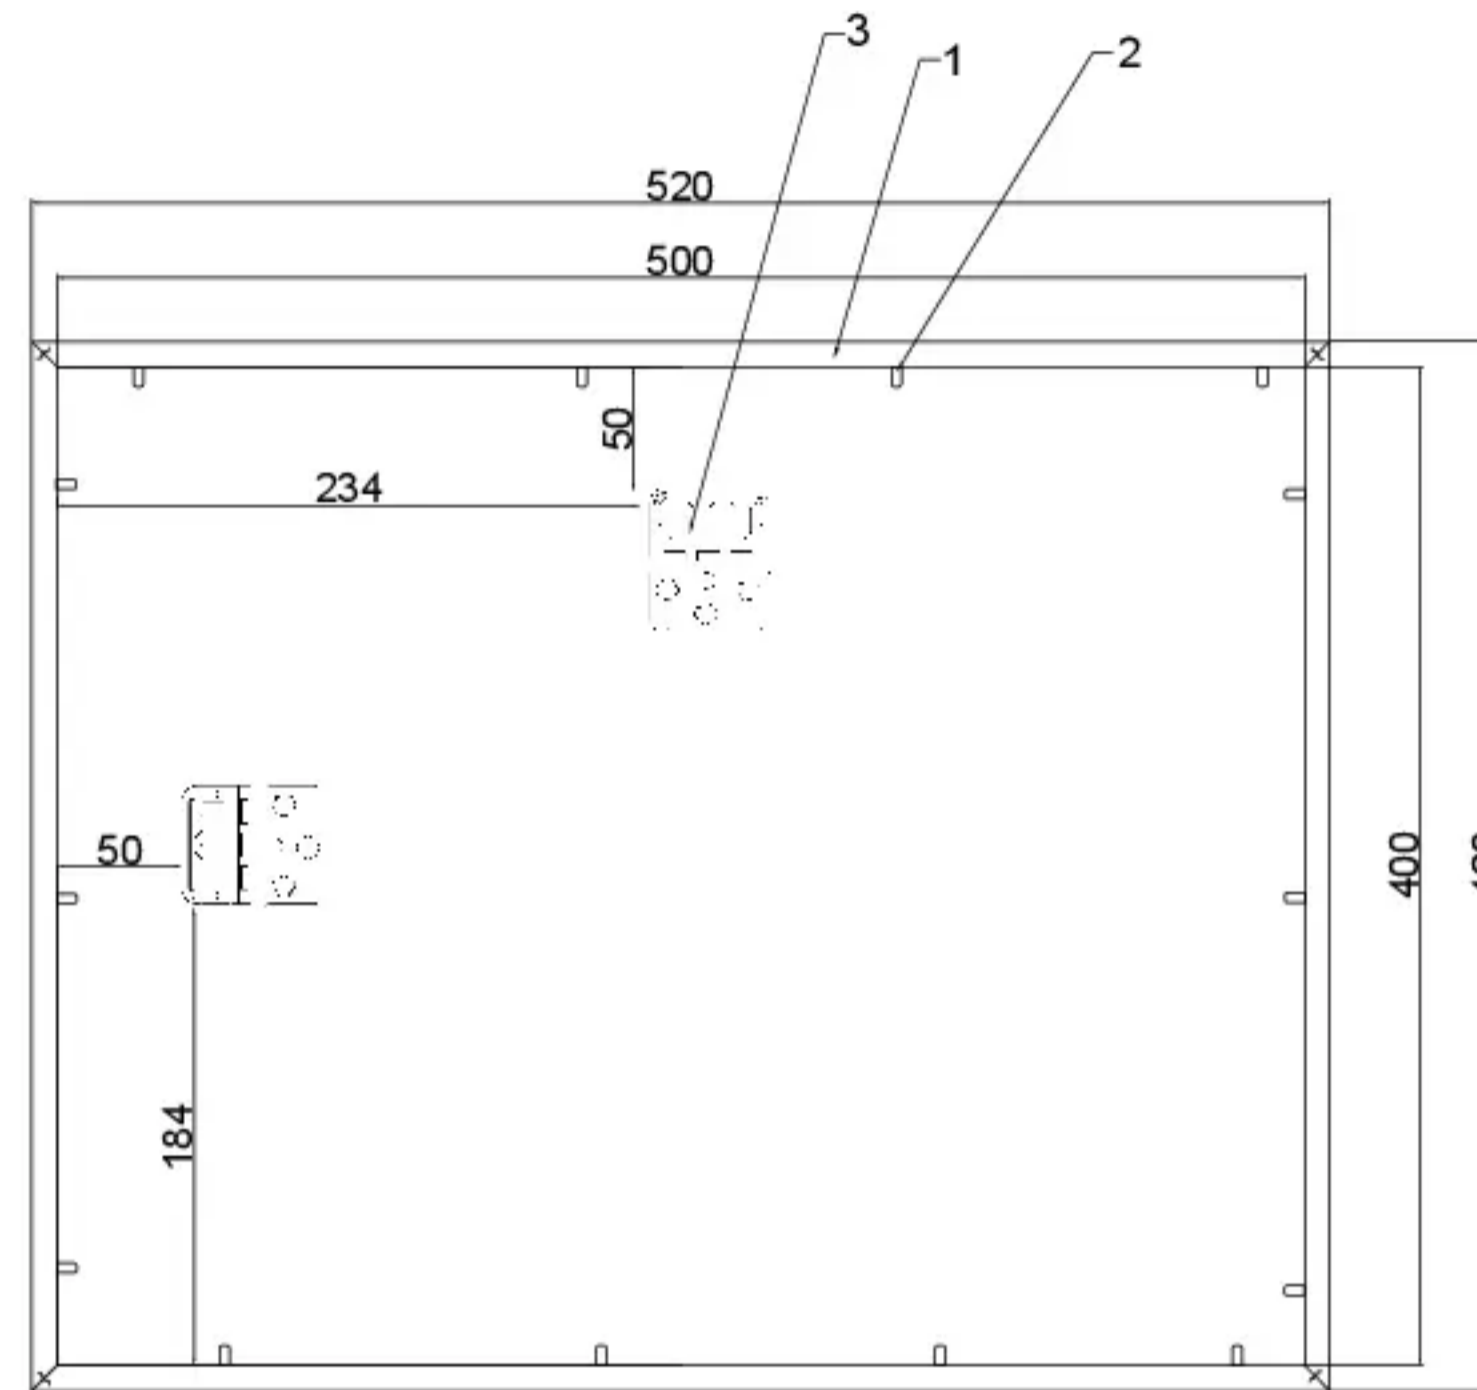

Milo 40x50

3	Zawieszka B3 - 2 szt
2	Lamflex - 14 szt
1	Rama 520x420 mm

3	Hanger B3 - 2 pcs
2	Lamflex - 14 pcs
1	Frame 520x420 mm

Rysował/Drew	K.Rybiński	Data/Date	29.06.2020	Typ rysunku ADEO ramka MILO 40x50 - Plecy 
Sprawdził/Checked	A.Sobieska	Data/Date	29.06.2020	
Zatwierdził/Approved	A.Sobieska	Data/Date	29.06.2020	
				Wersja 3/Version 3 Zmiana zawieszki/Changing the hanger Numer rysunku MN/ADEO/4050/03