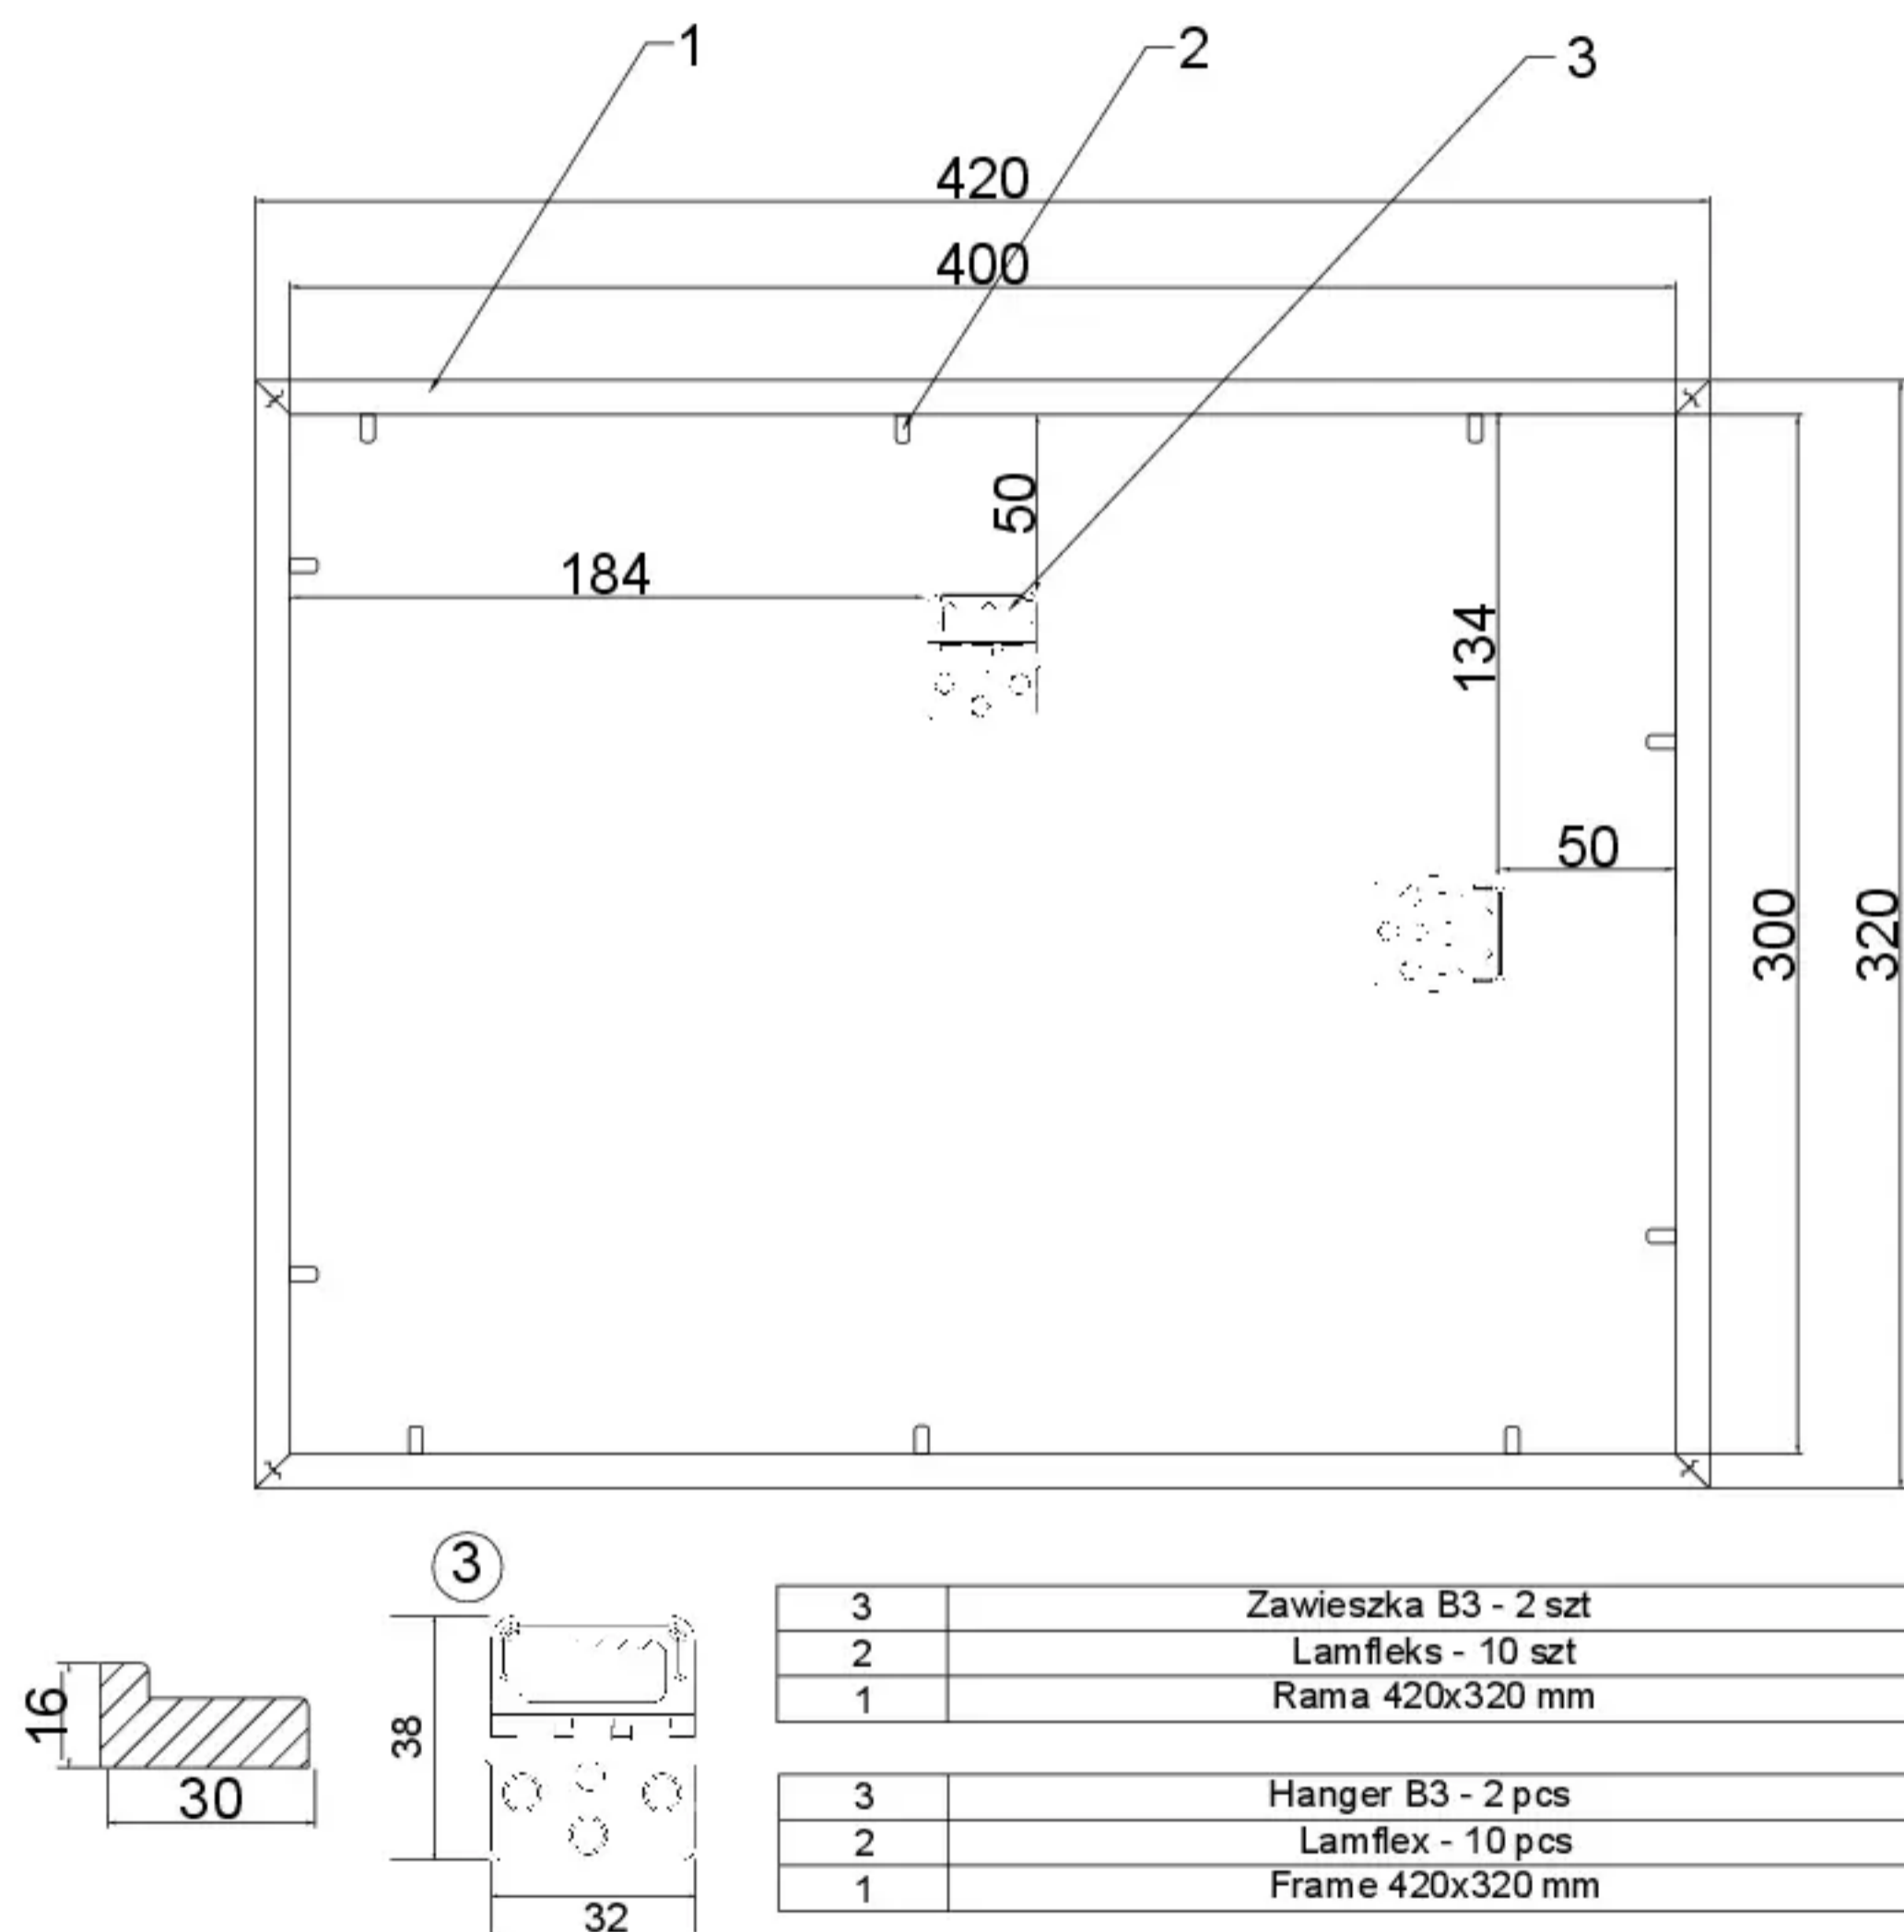

MILO 30X40

3	Zawieszka B3 - 2 szt
2	Lamfleks - 10 szt
1	Rama 420x320 mm
3	Hanger B3 - 2 pcs
2	Lamflex - 10 pcs
1	Frame 420x320 mm

Rysował/Drew	K.Rybinski	Data/Date	29.06.2020	Typ rysunku ADEO ramka MILO 30x40 - Plecy BD art	Wersja 3/Version 3
Sprawdził/Checked	A.Sobieska	Data/Date	29.06.2020		Zmiana zawieszki/Changing the hanger
Zatwierdził/Approved	A.Sobieska	Data/Date	29.06.2020		Numer rysunku MN/ADEO/3040/03