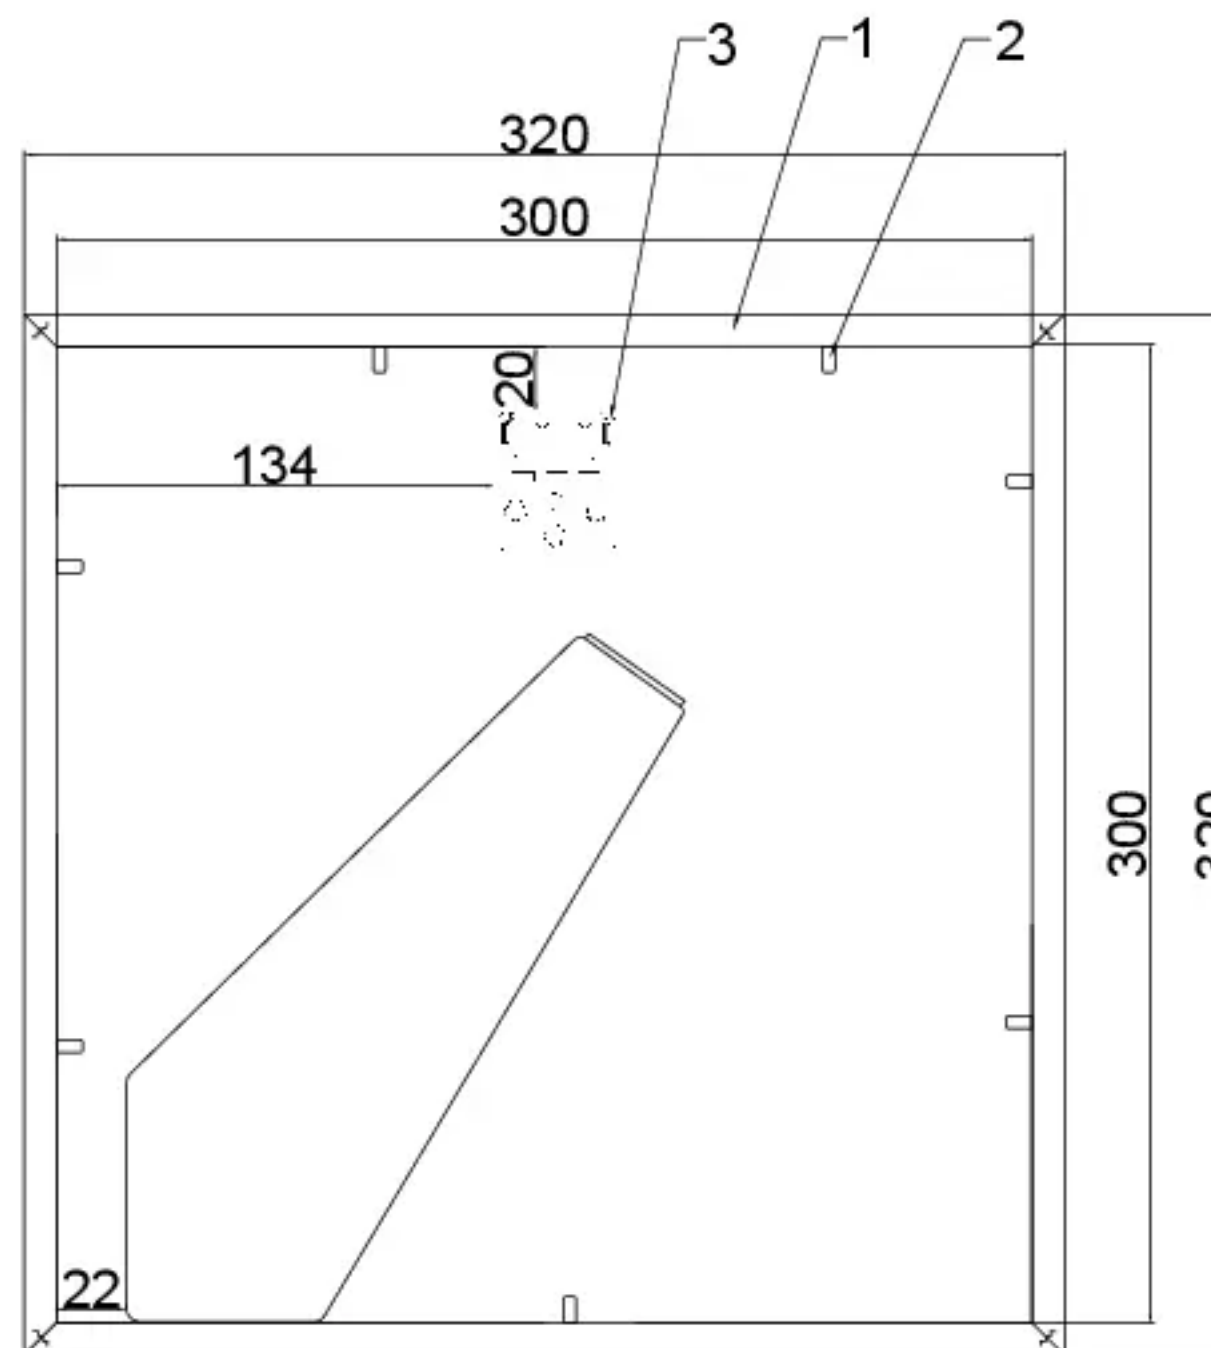

# Milo 30x30

3	Zawieszka B3- 1 szt
2	Lamfleks - 8 szt
1	Rama 320x320 mm

3	Hanger B3 - 1 pcs
2	Lam flex - 8 pcs
1	Frame 320x320 mm

Rysował/Drew	K.Rybiński	Data/Date	29.06.2020 -	Typ rysunku <b>BD art</b>	ADEO ramka MILO 30X30 - Plecy
Sprawdził/Checked	A.Sobieska		29.06.2020		Wersja 3/Version 3 Zmiana zawieszki/Changing the hanger
Zatwierdził/Approved	A.Sobieska		29.06.2020		Numer rysunku MN/ADEO/3030/03