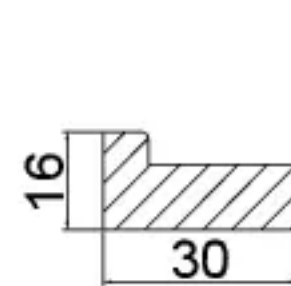

# Milo 30x30

3	Zawieszka B3- 1 szt
2	Lamfleks - 8 szt
1	Rama 320x320 mm

3	Hanger B3 - 1 pcs
2	Lam flex - 8 pcs
1	Frame 320x320 mm

Rysował/Drew	K.Rybiński	Data/Date	29.06.2020 -	Typ rysunku <b>BD art</b>	ADEO ramka MILO 30X30 - Plecy
Sprawdził/Checked	A.Sobieska		29.06.2020		Wersja 3/Version 3 Zmiana zawieszki/Changing the hanger
Zatwierdził/Approved	A.Sobieska		29.06.2020		Numer rysunku MN/ADEO/3030/03