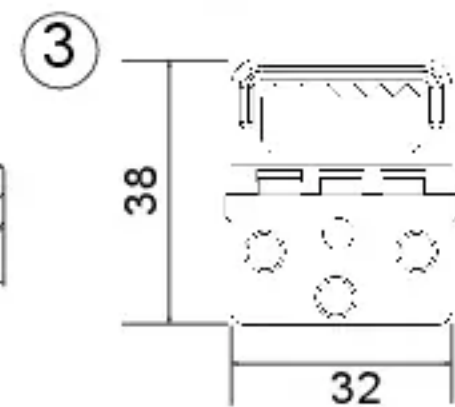

# Milo 30x30

3	Zawieszka B3- 1 szt
2	Lamfleks - 8 szt
1	Rama 320x320 mm

3	Hanger B3 - 1 pcs
2	Lam flex - 8 pcs
1	Frame 320x320 mm

Rysował/Drew	K.Rybiński	Data/Date	29.06.2020 -	Typ rysunku <b>BD art</b>	ADEO ramka MILO 30X30 - Plecy
Sprawdził/Checked	A.Sobieska		29.06.2020		Wersja 3/Version 3 Zmiana zawieszki/Changing the hanger
Zatwierdził/Approved	A.Sobieska		29.06.2020		Numer rysunku MN/ADEO/3030/03