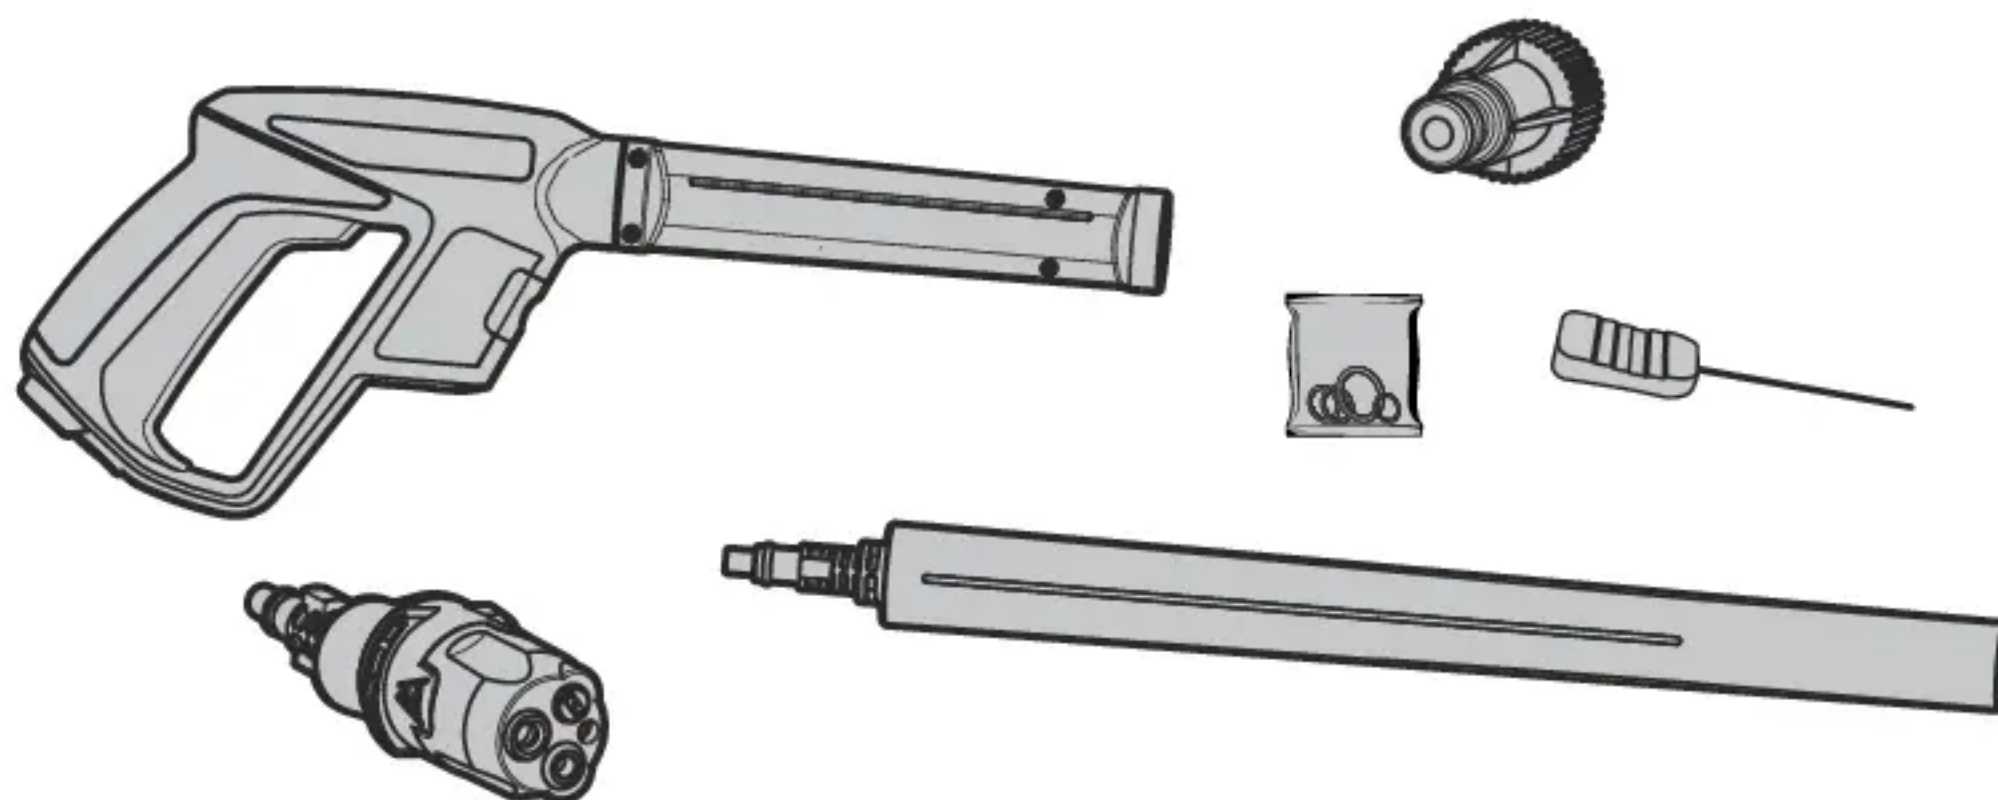

135HR EPW.4
150HR EPW.4

- FR Notice de Montage - Utilisation - Entretien
- ES Instrucciones de Montaje, Utilización y Mantenimiento
- PT Instruções de Montagem, Utilização e Manutenção
- IT Istruzioni per il Montaggio, l'Uso e la Manutenzione
- EL Εγχειρίδιο συναρμολόγησης, χρήσης και συντήρησης
- PL Instrukcja Montażu, Użytkowania i Konserwacji
- RU Руководство По Сборке и Эксплуатации
- KZ Құрастыру - Пайдалану - Техникалық қызмет көрсету нұсқаулығы
- UA Керівництво По Збірці і Експлуатації
- RO Manual asamblare, utilizare și întreținere
- EN Assembly - Use - Maintenance Manual