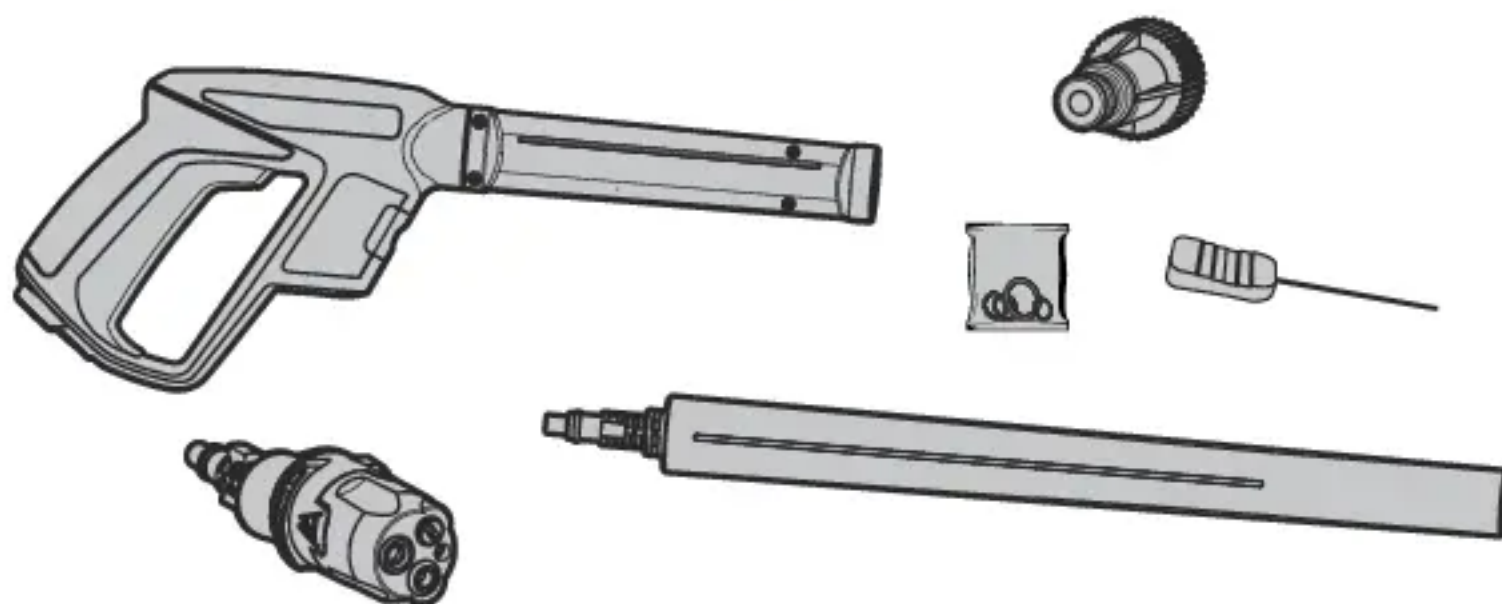

135HR EPW.4  
150HR EPW.4

- FR** Notice de Montage - Utilisation - Entretien
- ES** Instrucciones de Montaje, Utilización y Mantenimiento
- PT** Instruções de Montagem, Utilização e Manutenção
- IT** Istruzioni per il Montaggio, l'Uso e la Manutenzione
- EL** Εγχειρίδιο συναρμολόγησης, χρήσης και συντήρησης
- PL** Instrukcja Montażu, Użytkowania i Konserwacji
- RU** Руководство По Сборке и Эксплуатации
- KZ** Құрастыру - Пайдалану - Техникалық Қызмет көрсету нұсқаулығы
- UA** Керівництво По Збірці і Експлуатації
- RO** Manual asamblare, utilizare și întreținere
- EN** Assembly - Use - Maintenance Manual