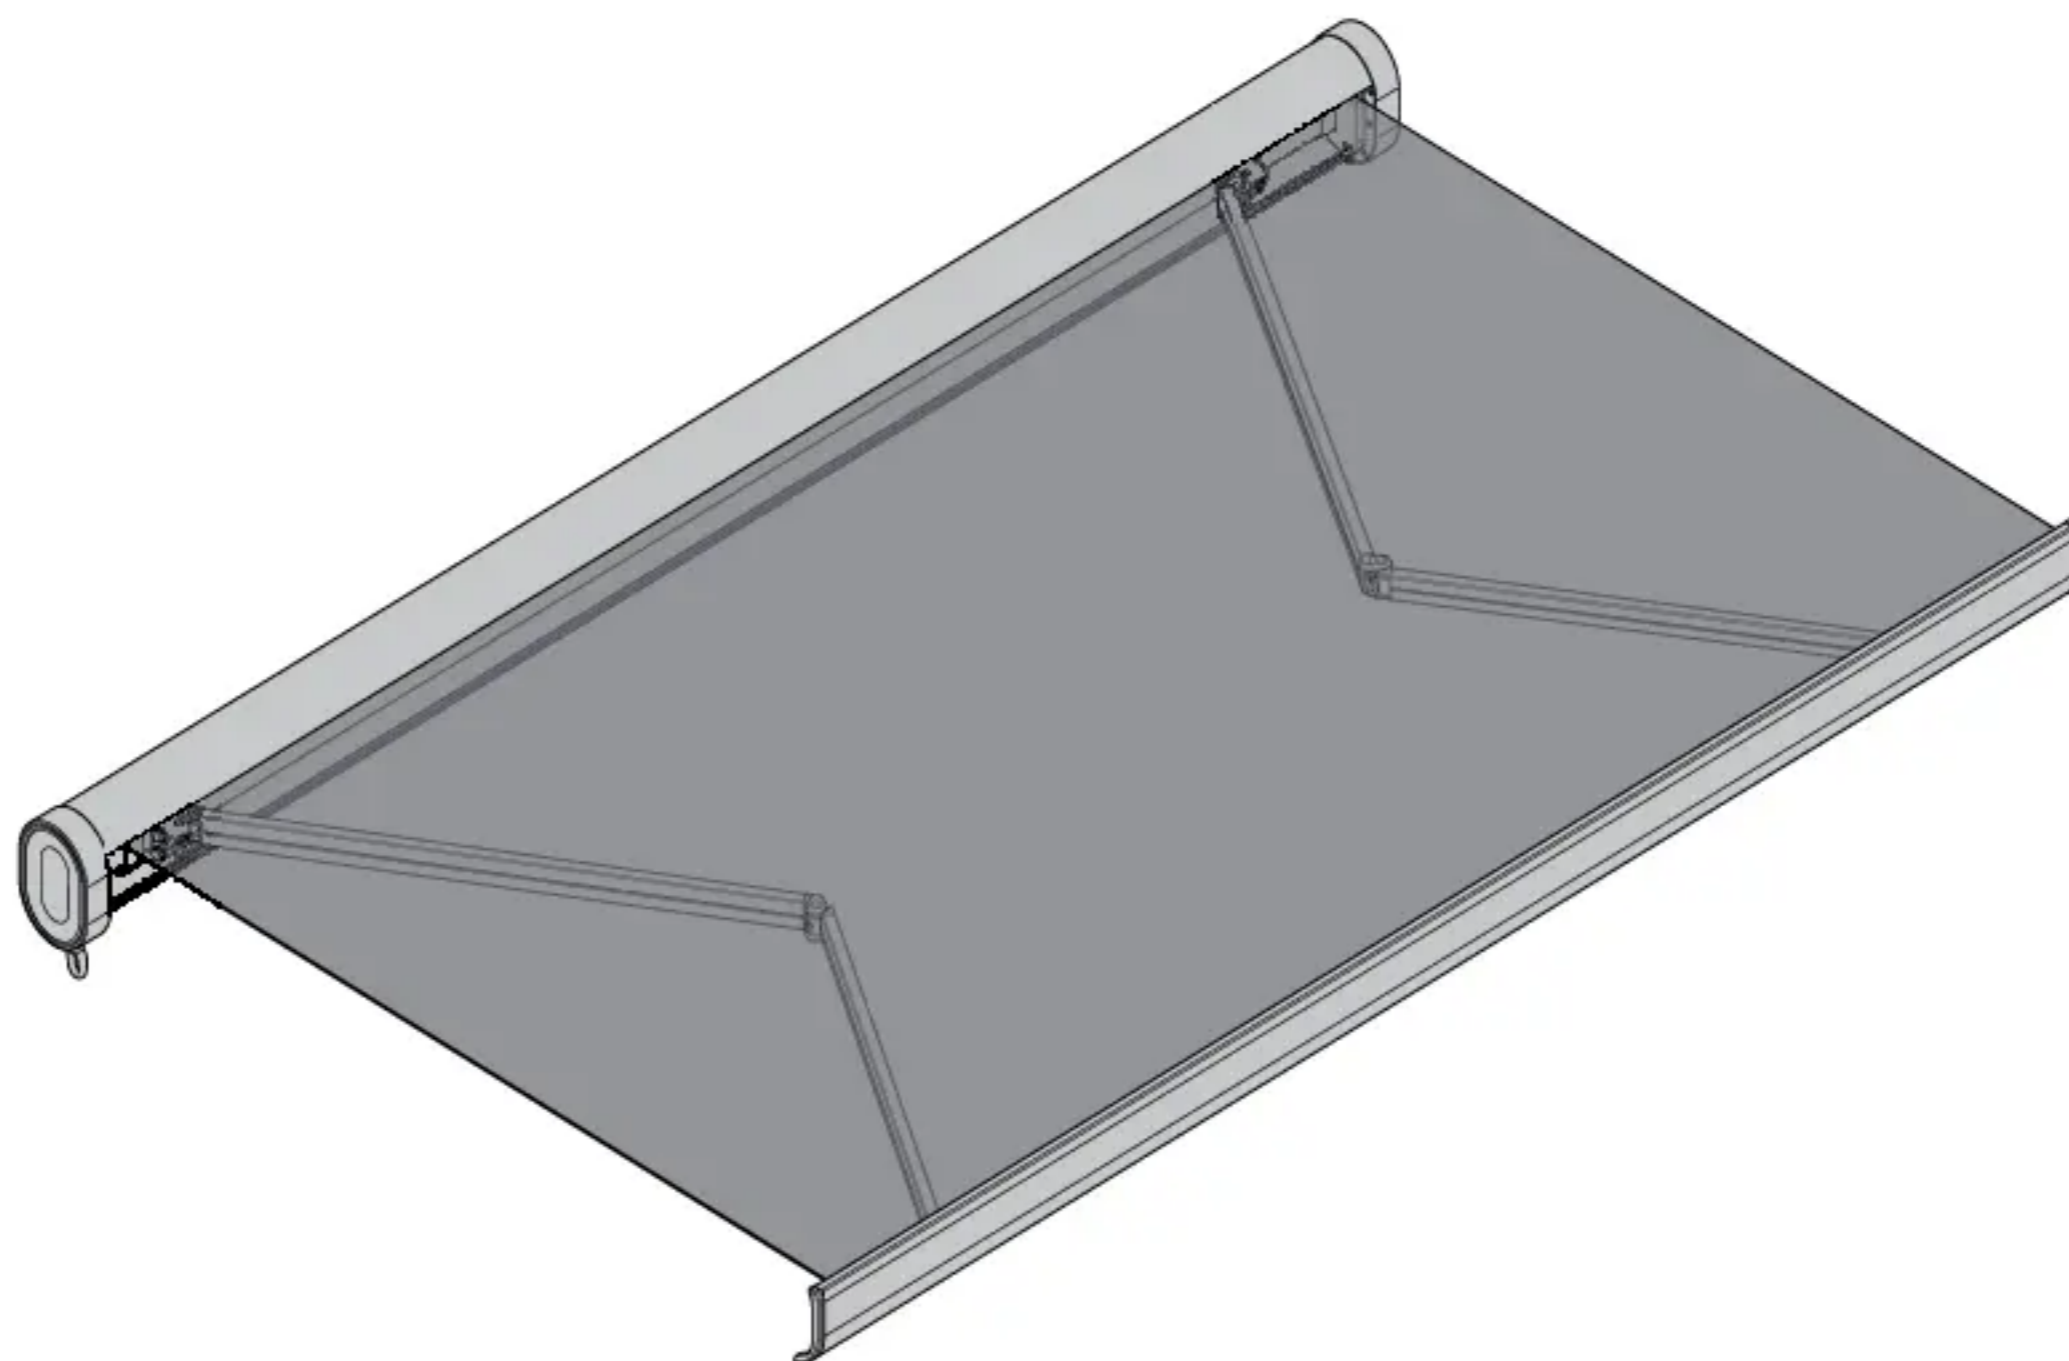

# NORI 2 LED

AW3 RML 2.95x2  
AW3 RML 3.95x3  
AW3 RML 4.95x3

EAN CODE :

3276007182422	3276007182613
3276007182477	3276007182644
3276007182484	3276007182668
3276007182521	3276007182705
3276007182552	3276007182729
3276007182590	3276007182941