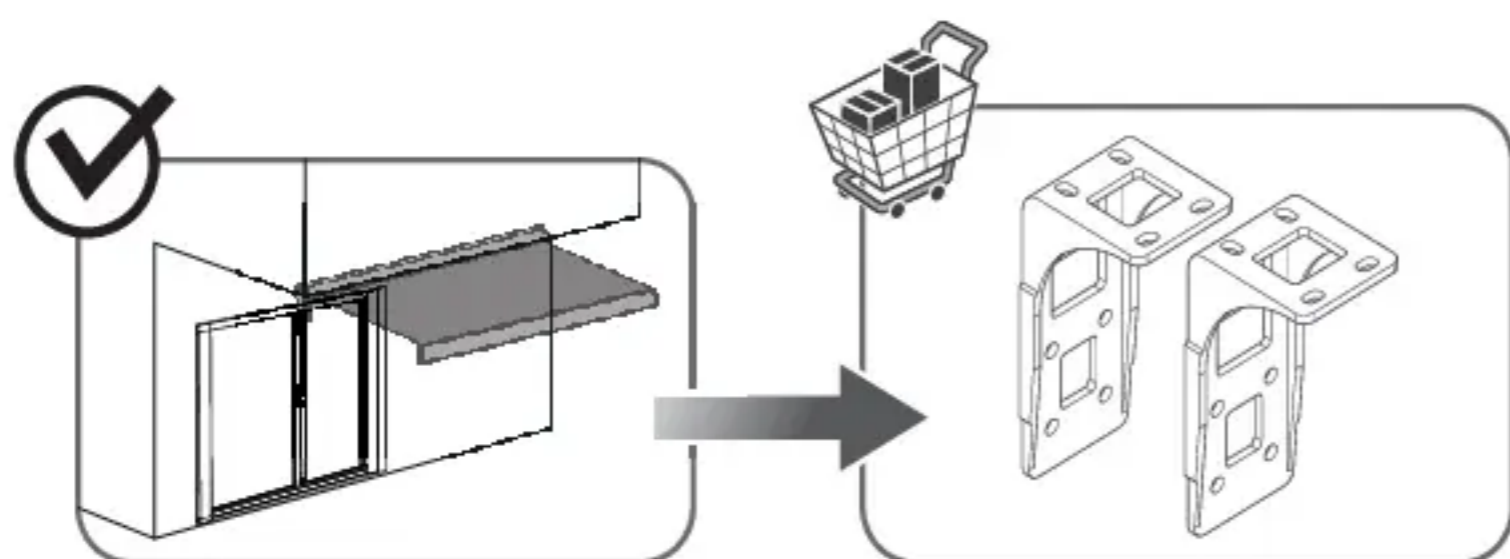

# NORI 2 LED

AW3 RML 2.95x2  
AW3 RML 3.95x3  
AW3 RML 4.95x3

EAN CODE :

3276007182422	3276007182613
3276007182477	3276007182644
3276007182484	3276007182668
3276007182521	3276007182705
3276007182552	3276007182729
3276007182590	3276007182941