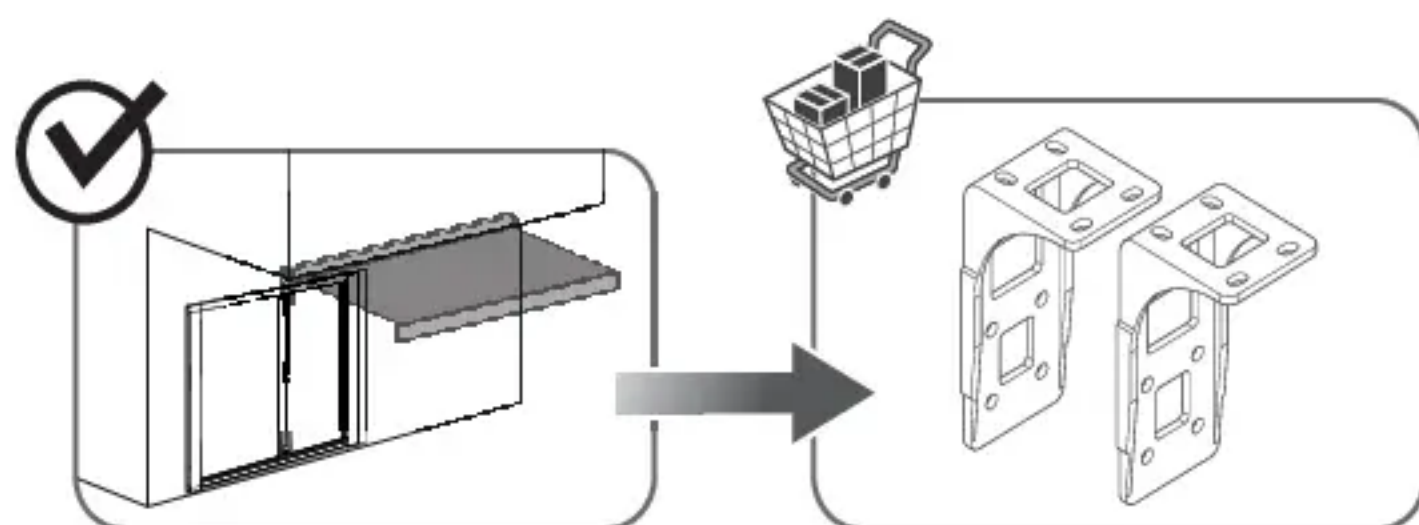

NORI 2 LED

AW3 RML 2.95x2
AW3 RML 3.95x3
AW3 RML 4.95x3

EAN CODE :

3276007182422	3276007182613
3276007182477	3276007182644
3276007182484	3276007182668
3276007182521	3276007182705
3276007182552	3276007182729
3276007182590	3276007182941