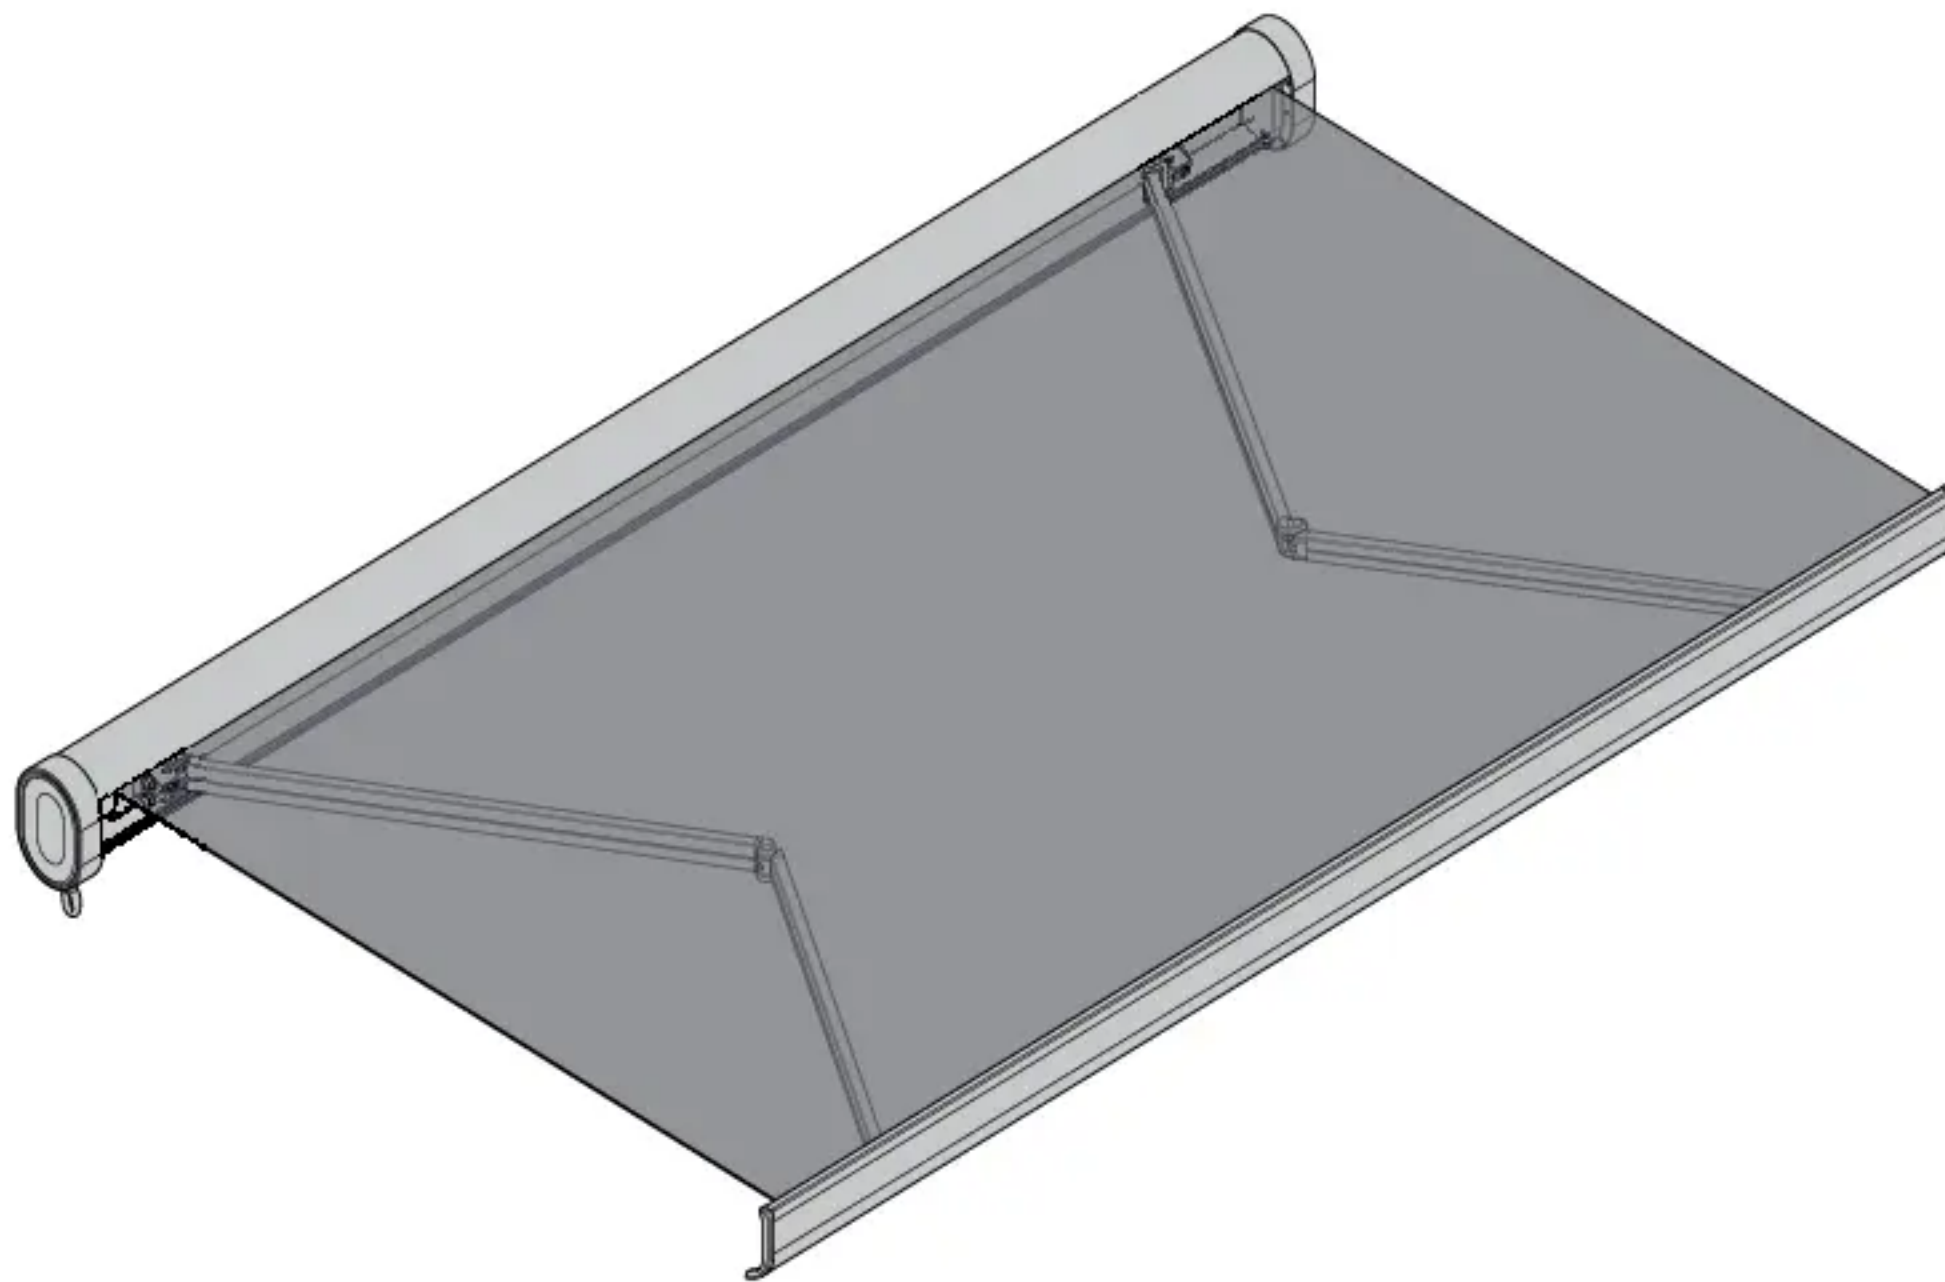

NORI 2 LED

AW3 RML 2.95x2
AW3 RML 3.95x3
AW3 RML 4.95x3

EAN CODE :

3276007182422	3276007182613
3276007182477	3276007182644
3276007182484	3276007182668
3276007182521	3276007182705
3276007182552	3276007182729
3276007182590	3276007182941