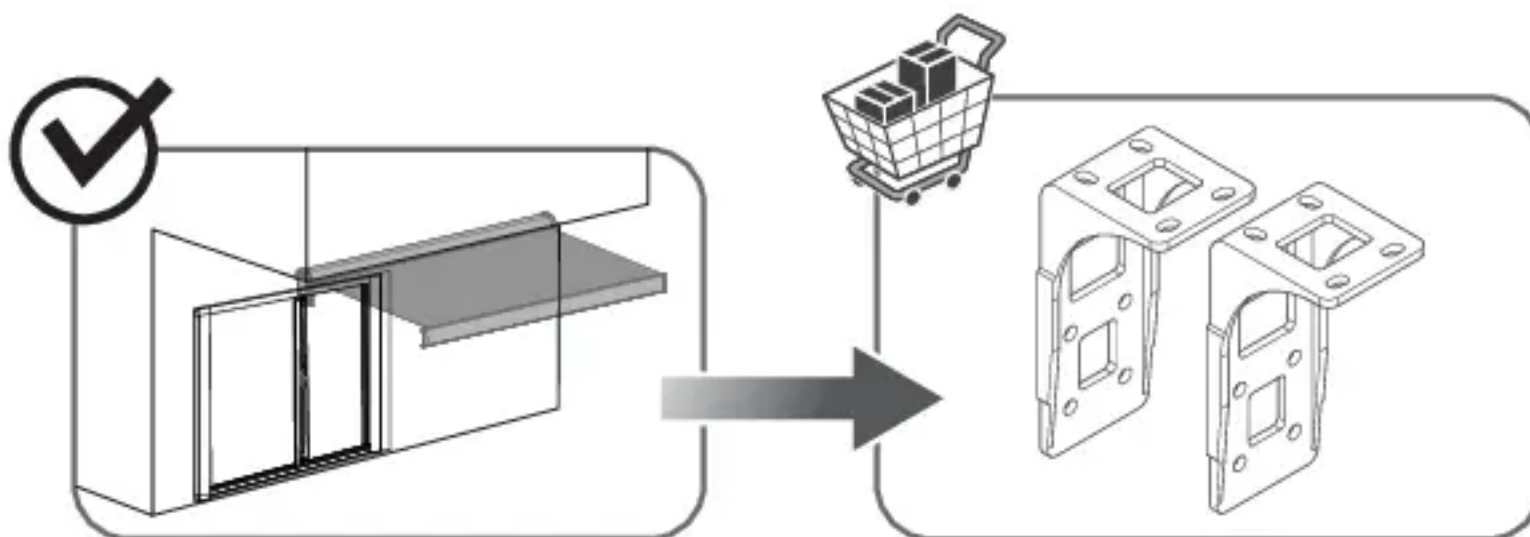

NORI 2

AW3 RM 2.95x2
AW3 RM 3.95x3
AW3 RM 4.95x3

EAN CODE :

3276007182774	3276007182927
3276007182798	3276007182958
3276007182811	3276007182989
3276007182835	3276007182361
3276007182859	3276007182385
3276007182903	3276007182408