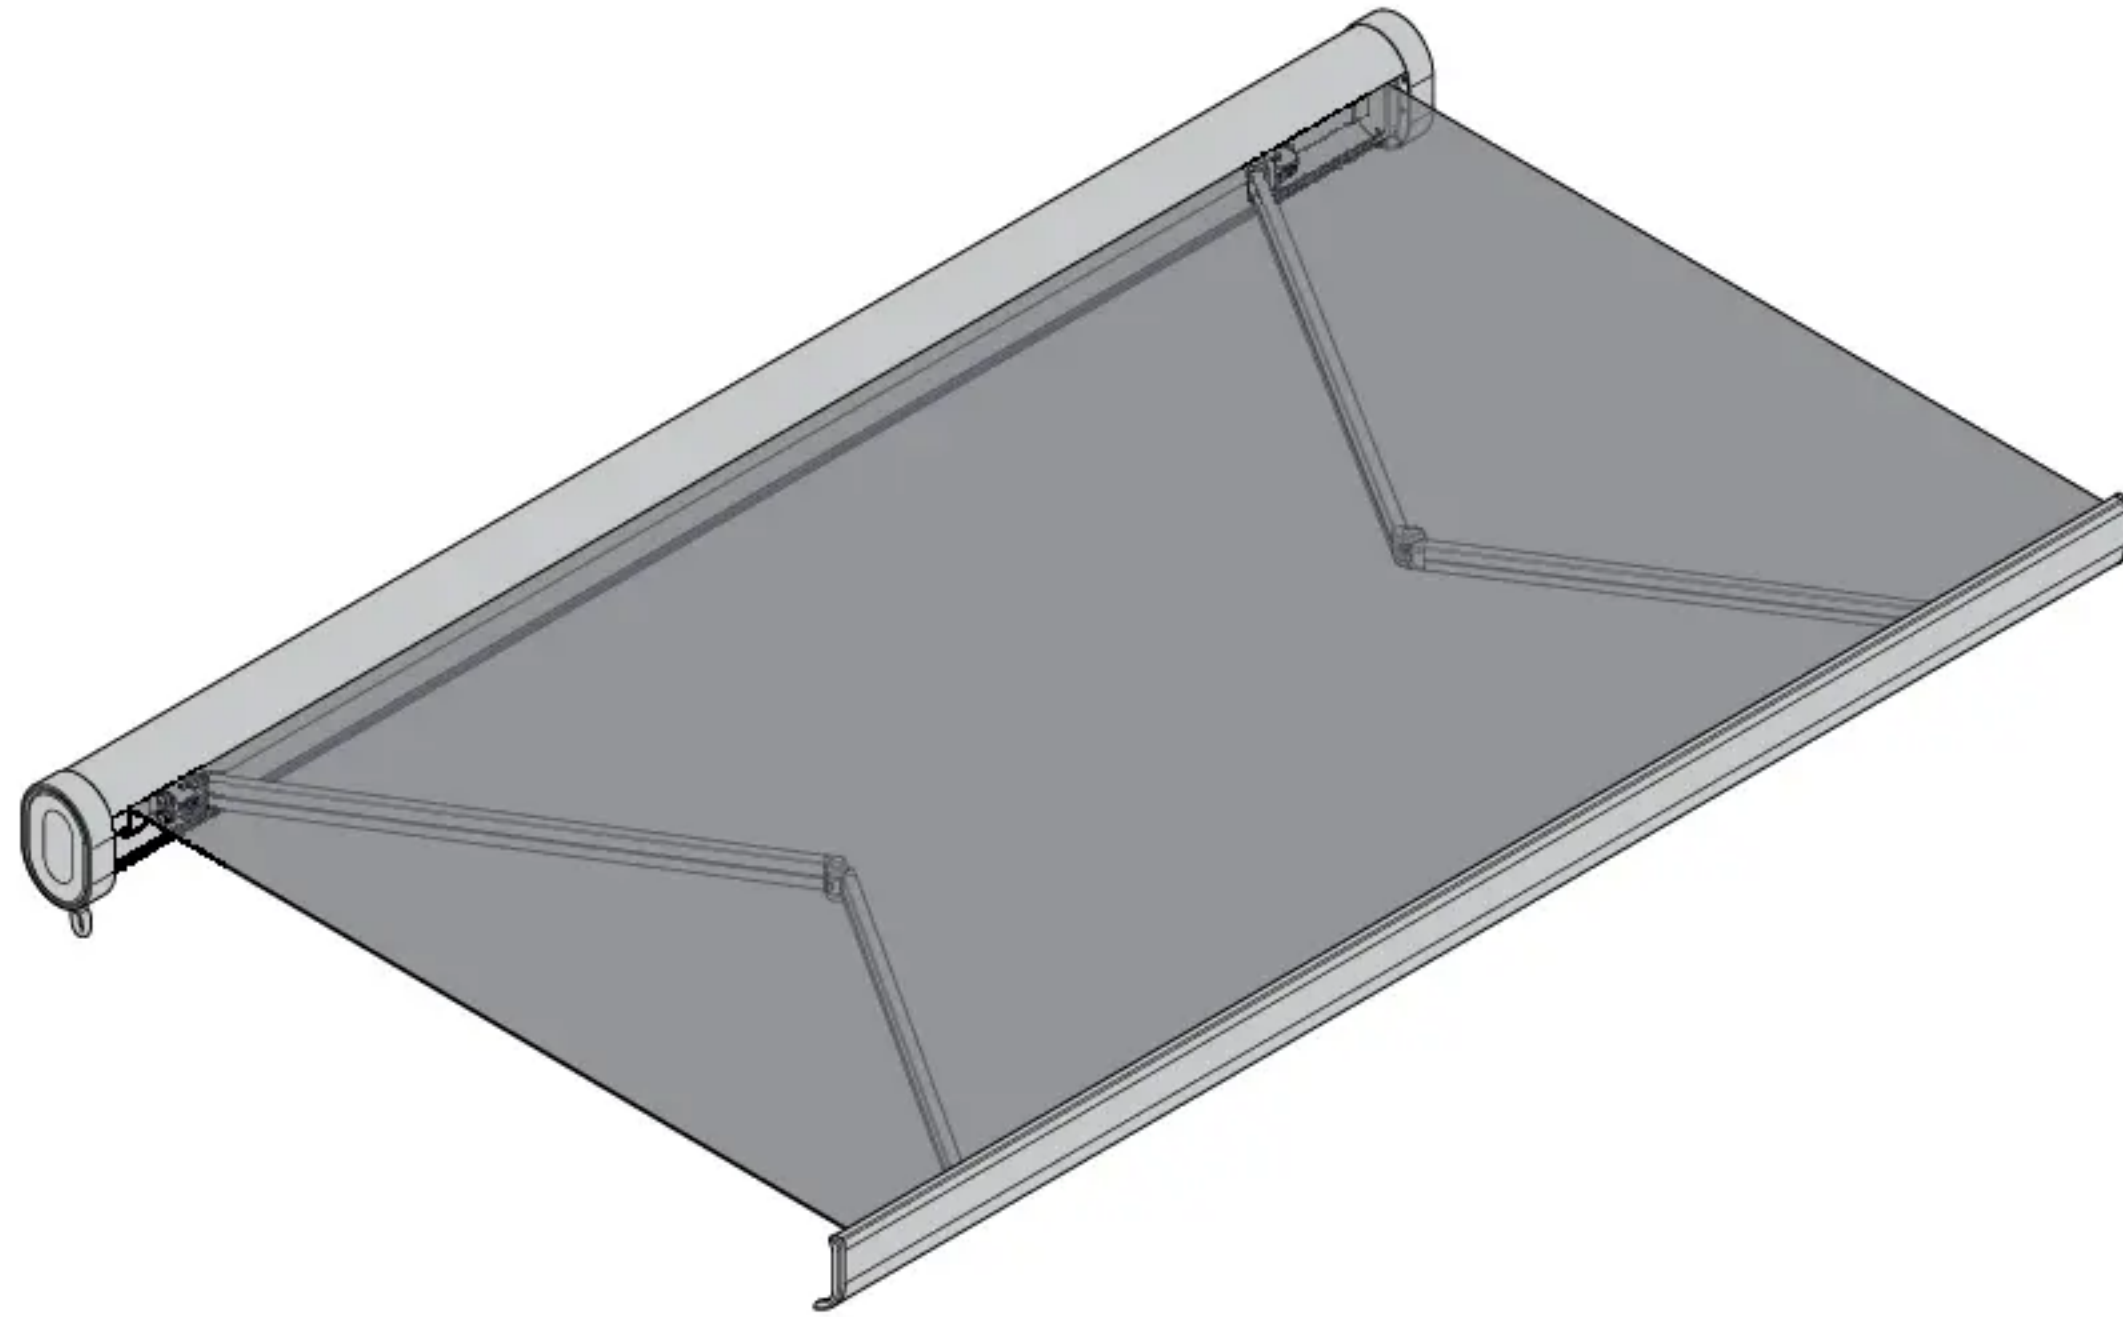

NORI 2

AW3 RM 2.95x2
AW3 RM 3.95x3
AW3 RM 4.95x3

EAN CODE :

3276007182774	3276007182927
3276007182798	3276007182958
3276007182811	3276007182989
3276007182835	3276007182361
3276007182859	3276007182385
3276007182903	3276007182408