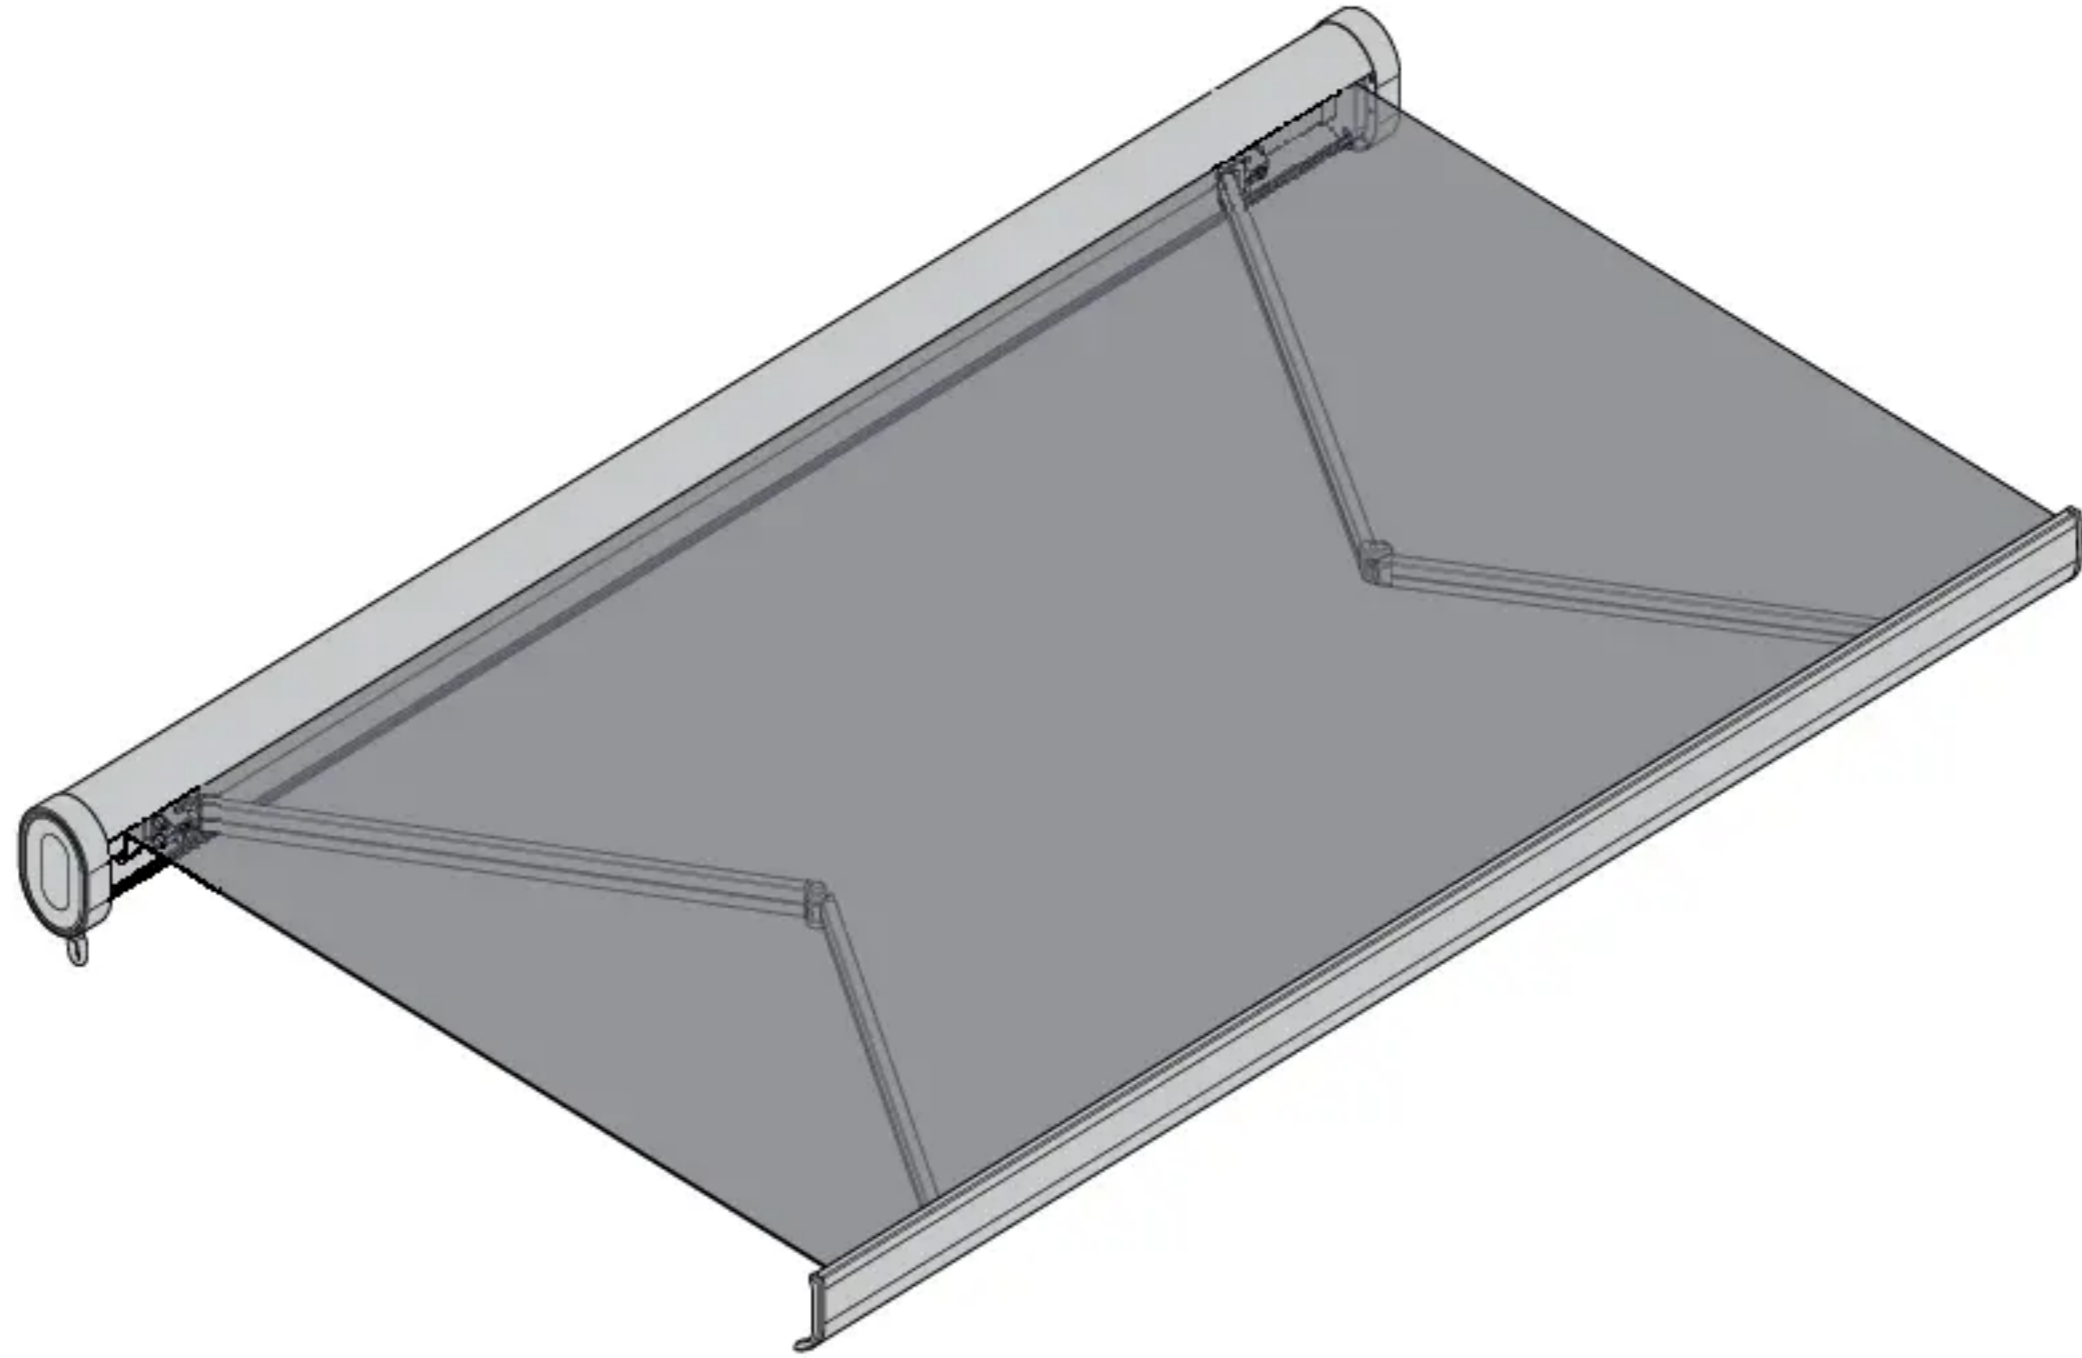

NORI 2

AW3 RM 2.95x2
AW3 RM 3.95x3
AW3 RM 4.95x3

EAN CODE :

3276007182774	3276007182927
3276007182798	3276007182958
3276007182811	3276007182989
3276007182835	3276007182361
3276007182859	3276007182385
3276007182903	3276007182408