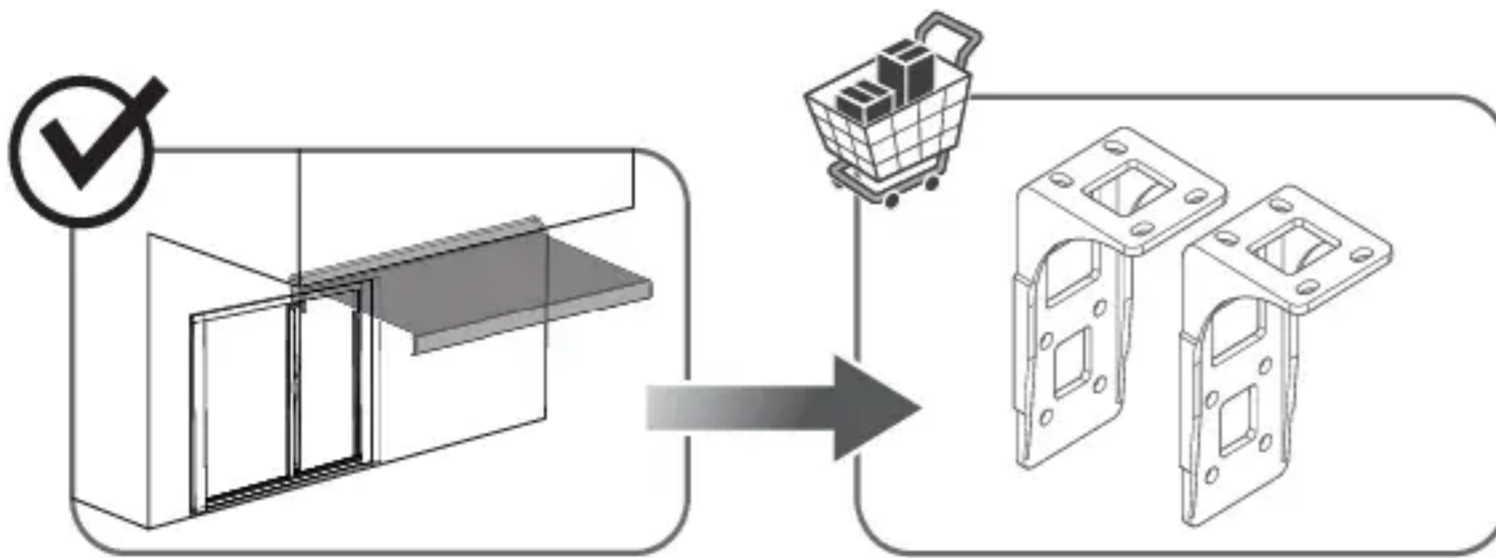

NORI 2

AW3 RM 2.95x2
AW3 RM 3.95x3
AW3 RM 4.95x3

EAN CODE :

3276007182774	3276007182927
3276007182798	3276007182958
3276007182811	3276007182989
3276007182835	3276007182361
3276007182859	3276007182385
3276007182903	3276007182408