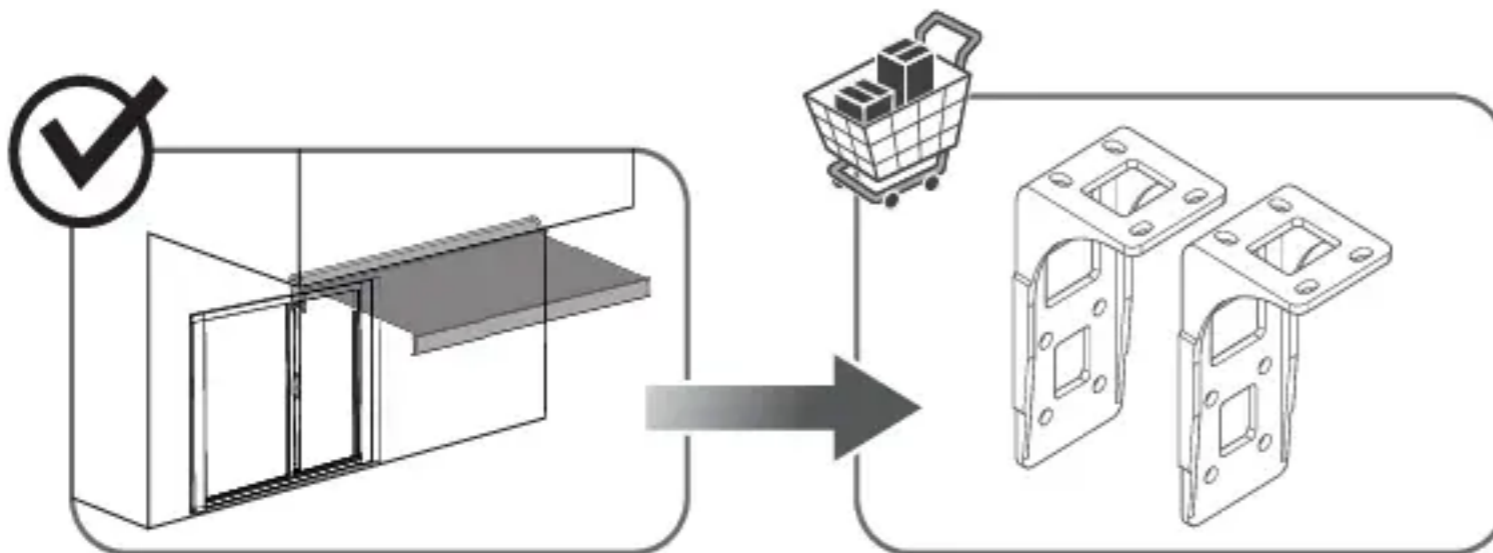

# NORI 2

AW3 RM 2.95x2  
AW3 RM 3.95x3  
AW3 RM 4.95x3

EAN CODE :

3276007182774	3276007182927
3276007182798	3276007182958
3276007182811	3276007182989
3276007182835	3276007182361
3276007182859	3276007182385
3276007182903	3276007182408