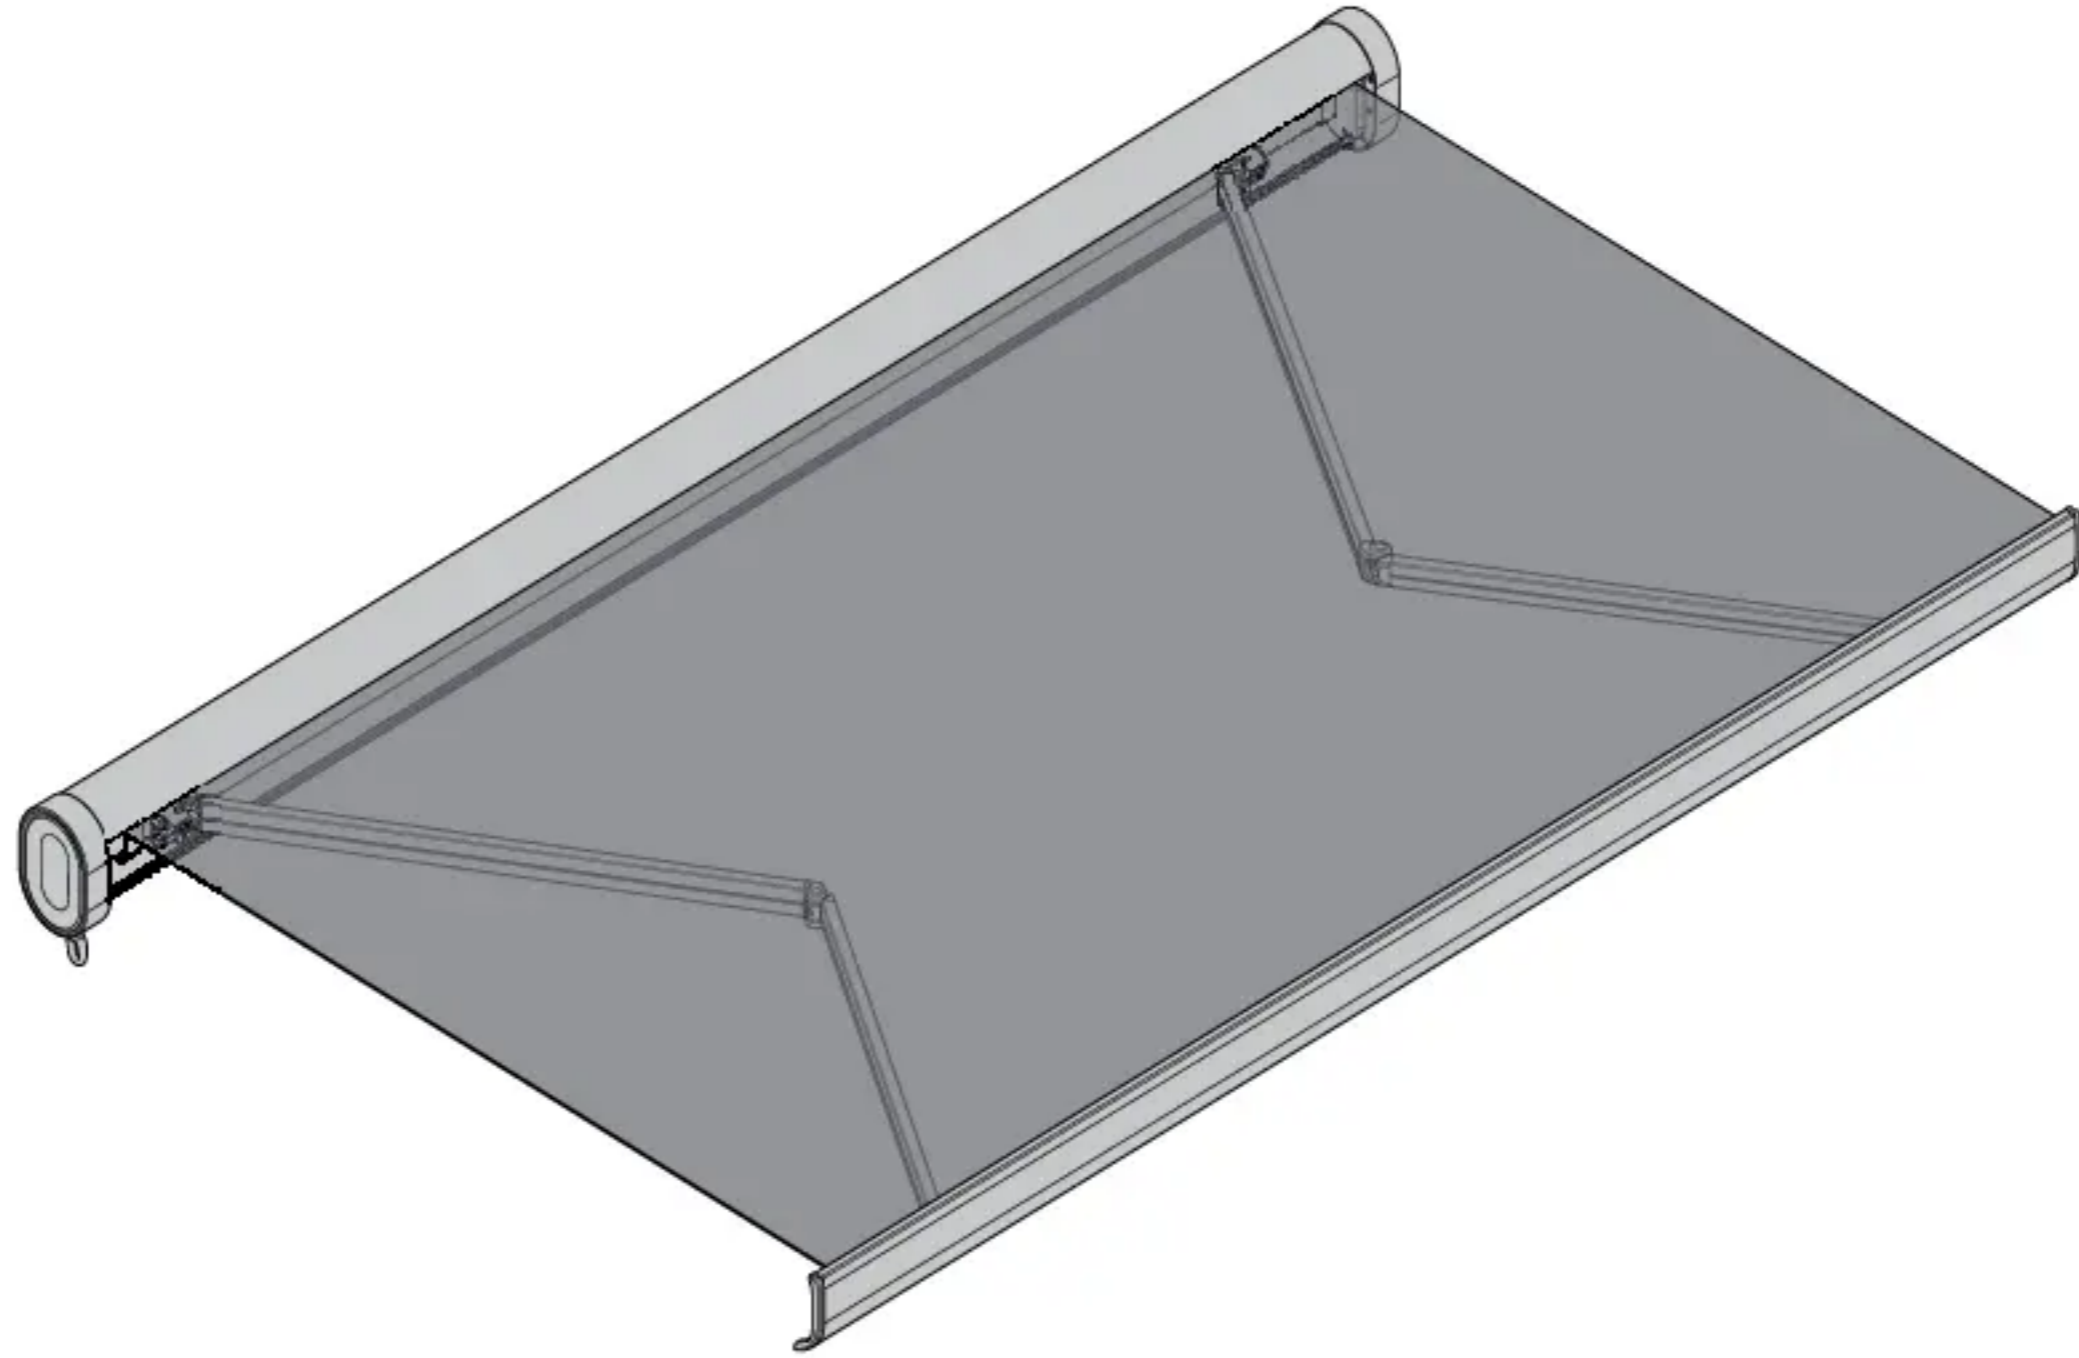

# NORI 2

AW3 RM 2.95x2  
AW3 RM 3.95x3  
AW3 RM 4.95x3

EAN CODE :

3276007182774	3276007182927
3276007182798	3276007182958
3276007182811	3276007182989
3276007182835	3276007182361
3276007182859	3276007182385
3276007182903	3276007182408