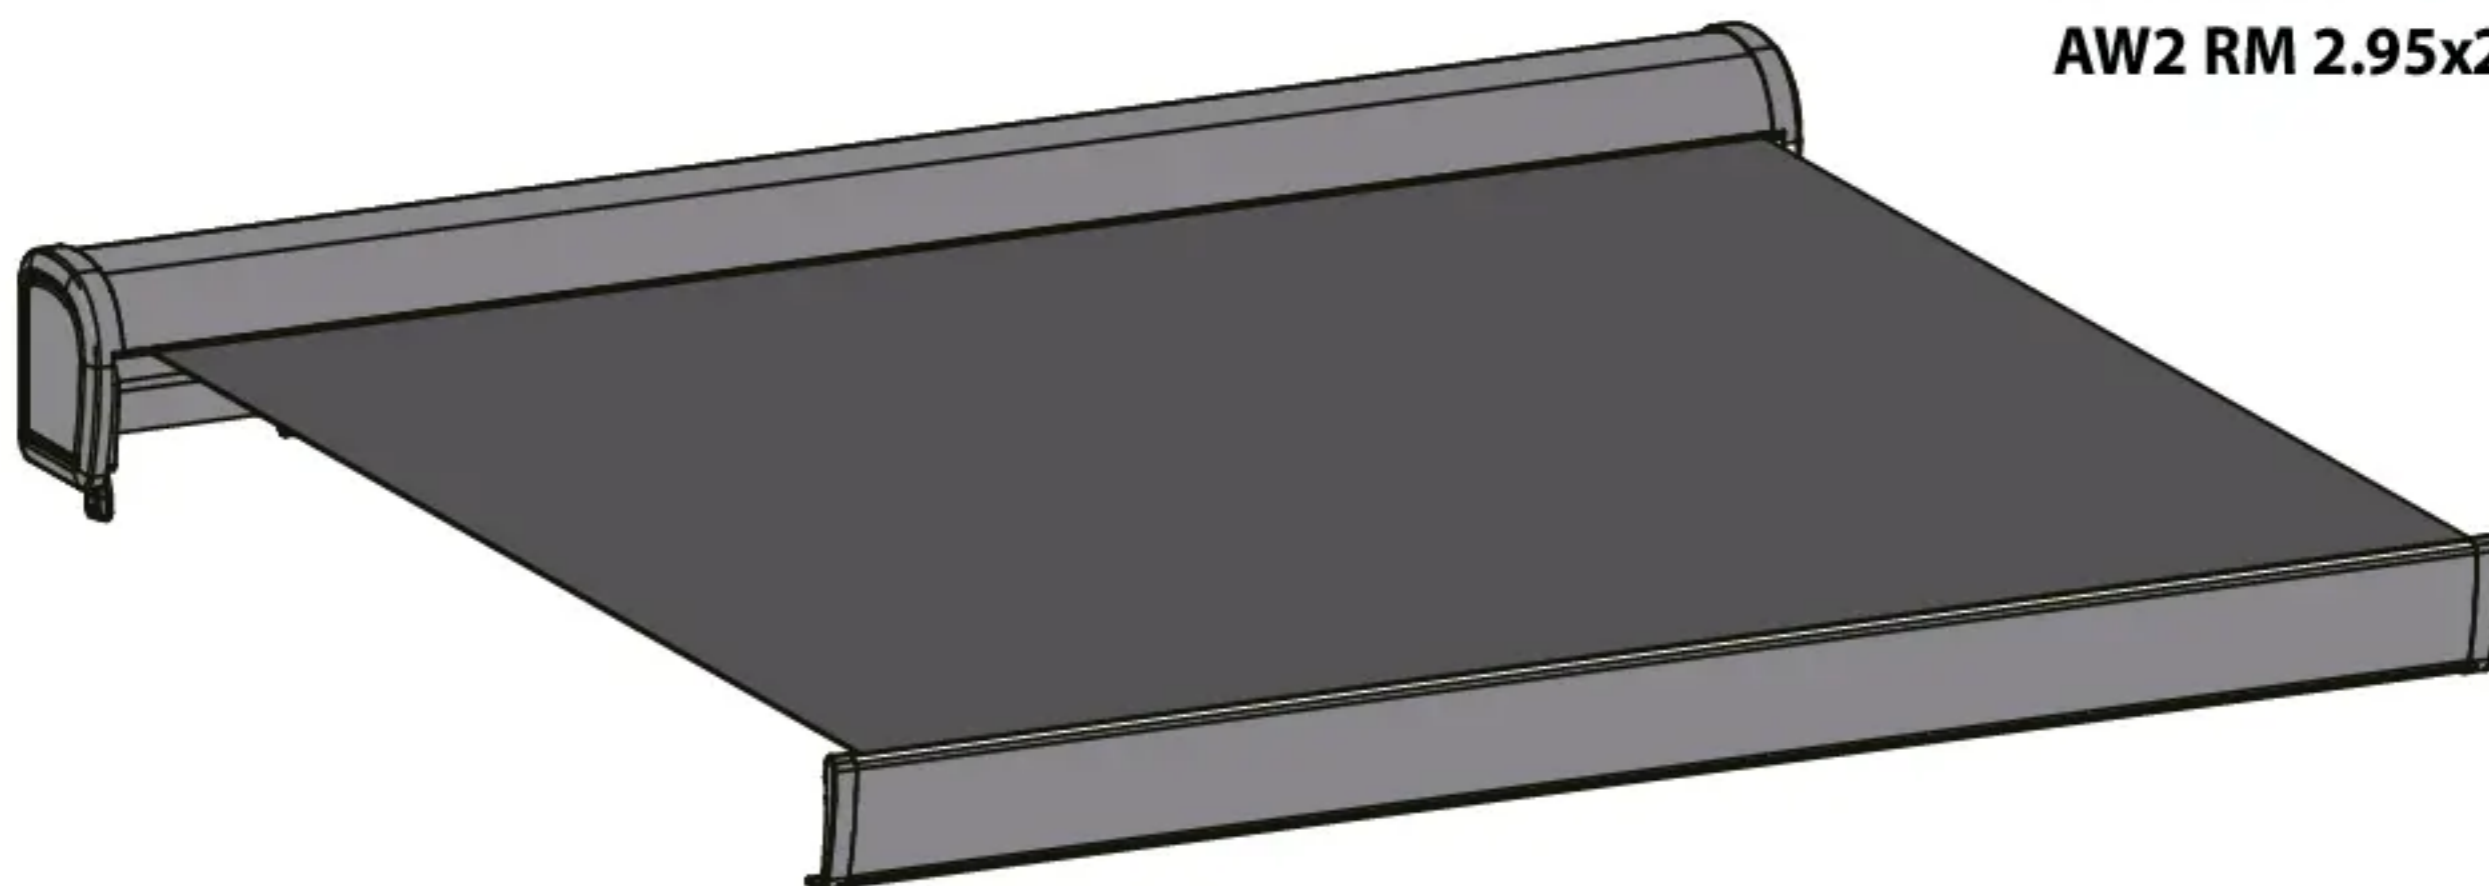

# ZEFIR

AW2 RM 3.95x3  
AW2 RM 4.95x3  
AW2 RM 2.95x2.5

EAN CODE : 3276007183078  
3276007182972 3276007183115 3276007183160 3276007183221  
3276007183030 3276007183153 3276007183184 3276007183238

**FR** Notice de montage -  
Utilisation - Entretien