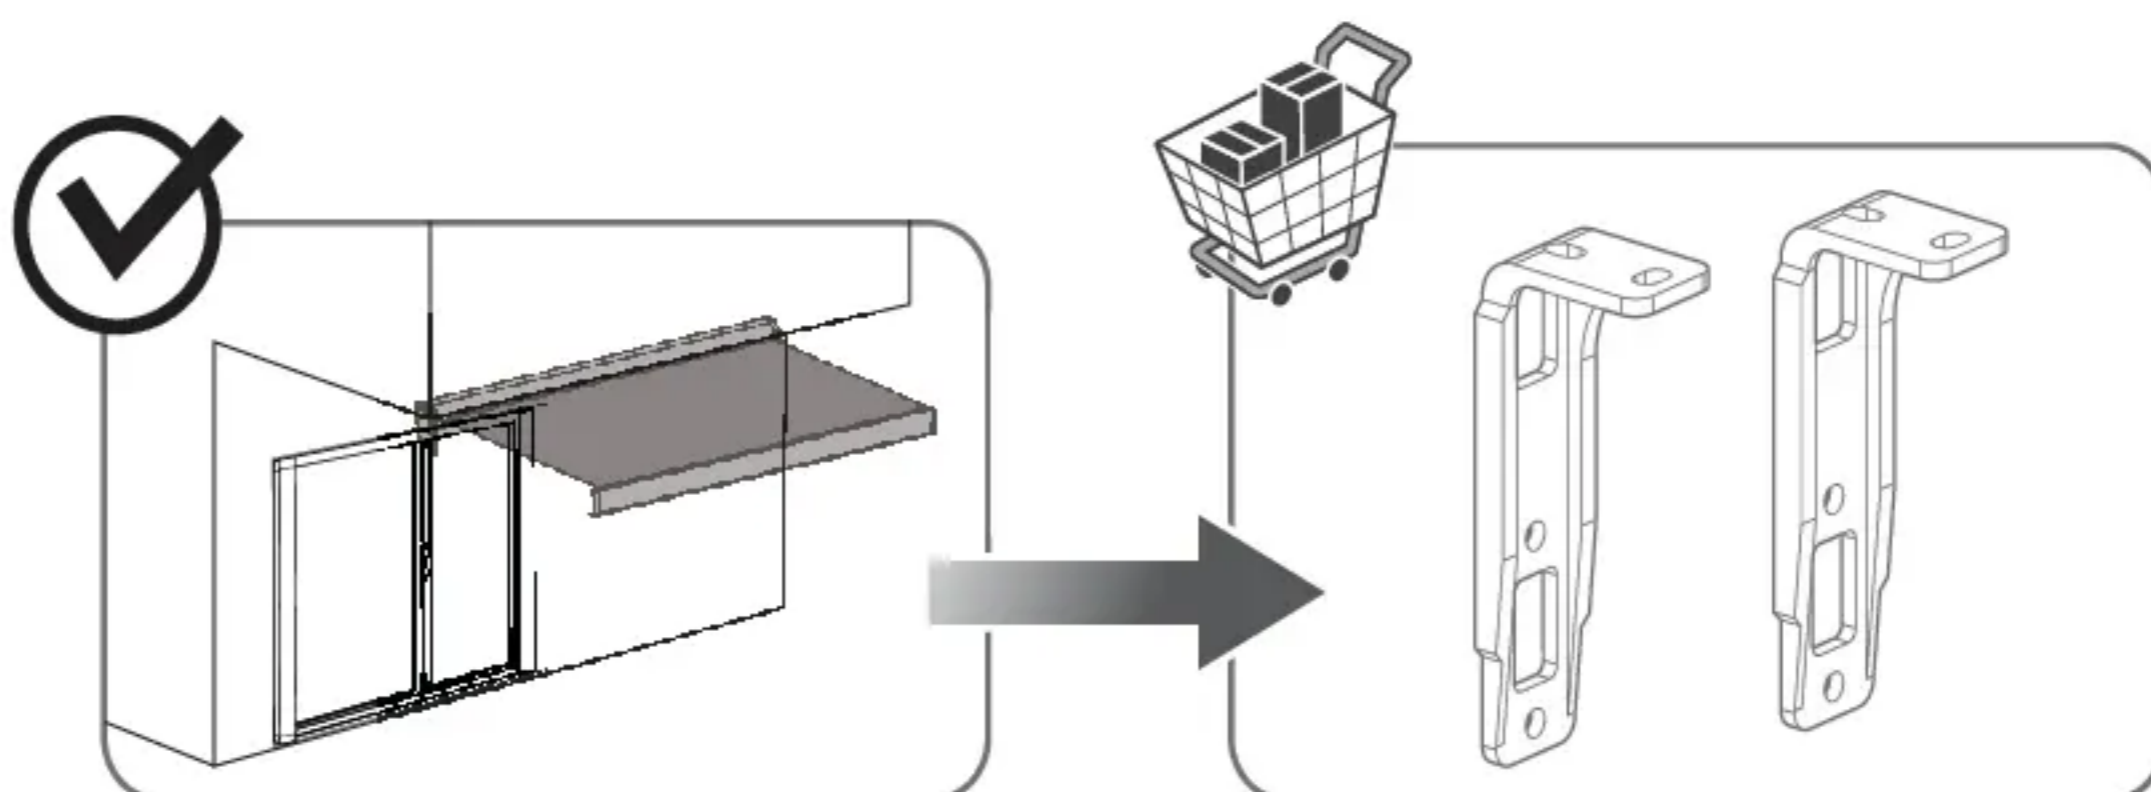

# ZEFIR

AW2 RM 3.95x3  
AW2 RM 4.95x3  
AW2 RM 2.95x2.5

EAN CODE : 3276007183078  
3276007182972 3276007183115 3276007183160 3276007183221  
3276007183030 3276007183153 3276007183184 3276007183238

**FR** Notice de montage -  
Utilisation - Entretien