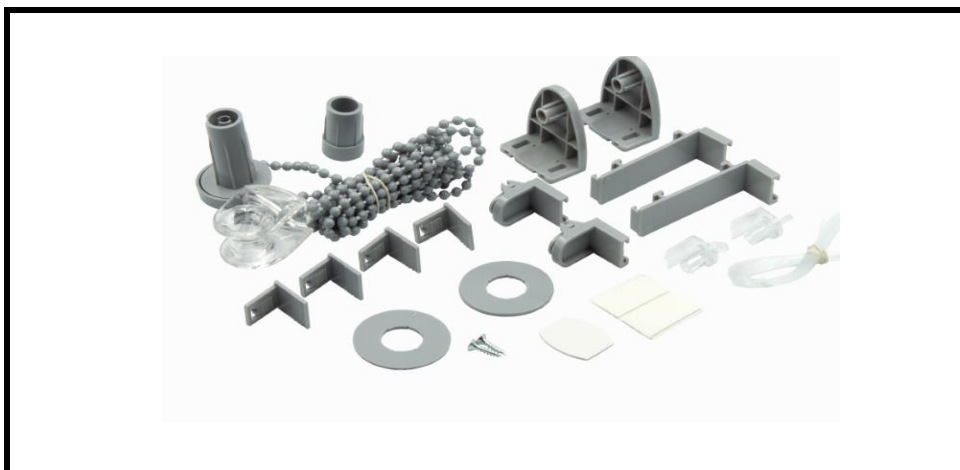

KARTA DANYCH TECHNICZNYCH MECHANIZM ROLETY DZIEŃ NOC BELGRAD

Nazwa	MECHANIZM DZIEŃ NOC BELGRAD
Seria	Inspire
Szerokość	
Wysokość	
Kolor	szary
Montaż	bezinwazyjny
Materiał	PVC