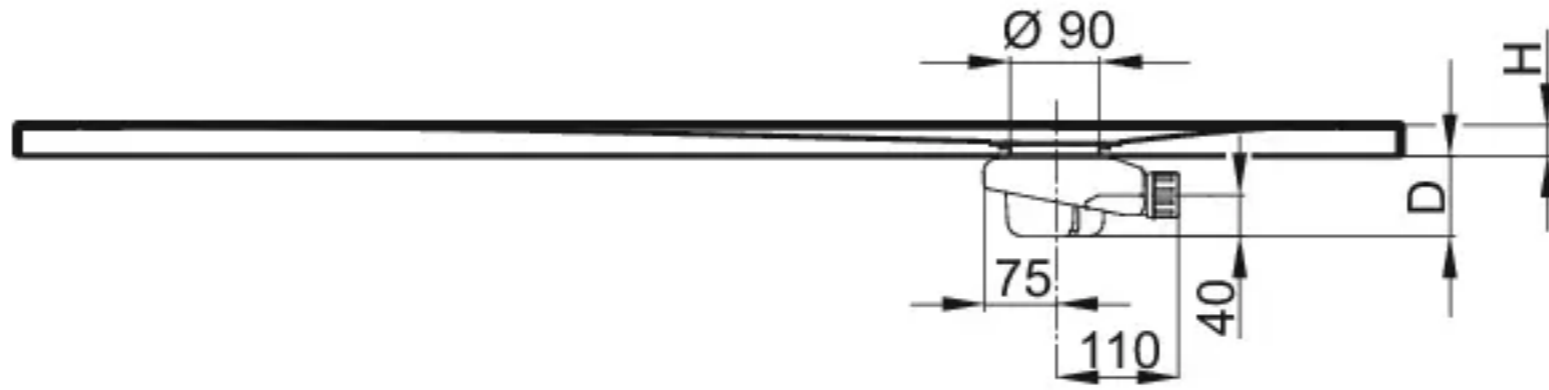

Roca

TERRAN

		D
	A27L018000	80
	PD5000166	60

L	W	H	
2000	1000	31	
1800	900		
	800		
	700		
1600	900		
	800		
	700		
1400	900		
	800		
	700		
1200	900		
	800	26	
	700		
1000	900		
	800		
	700		
900	900	28	
800	800	26	
900	900	26	