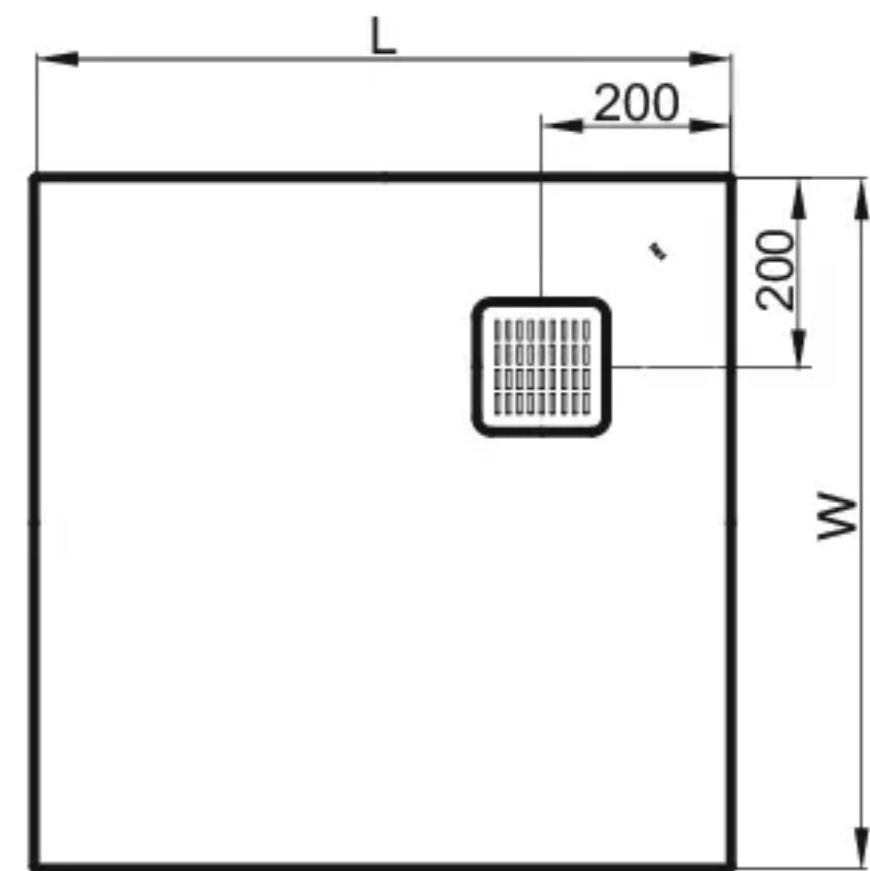

Roca

TERRAN

		D
	A27L018000	80
	PD5000166	60

L	W	H	
2000	1000	31	
1800	900		
	800		
	700		
1600	900		
	800		
	700		
1400	900		
	800		
	700		
1200	900		
	800	26	
	700		
1000	900		
	800		
	700		
900	900	28	
800	800	26	
900	900	26	