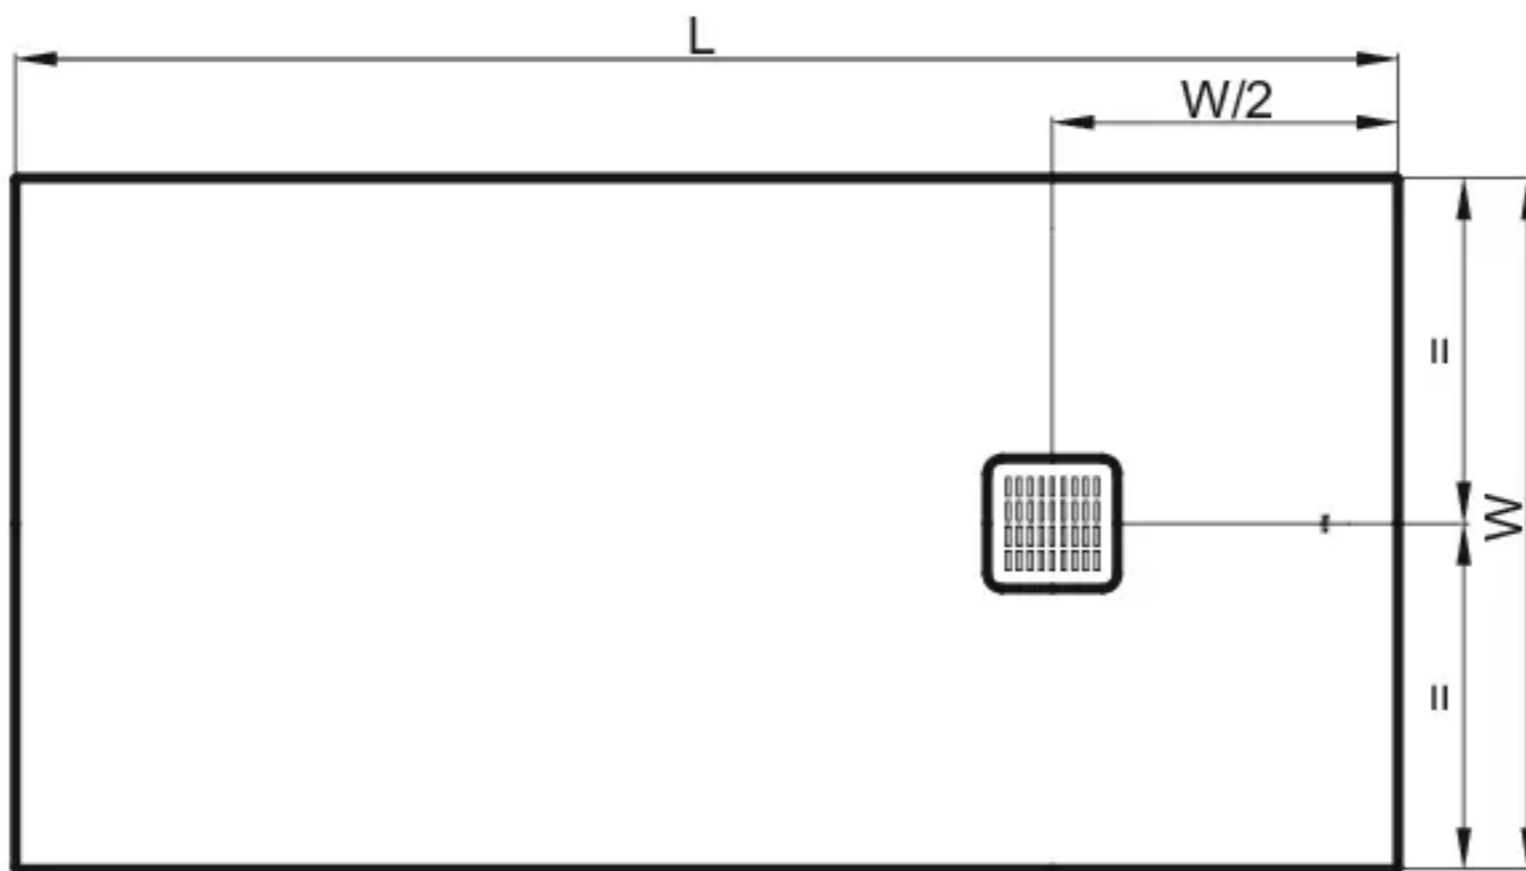

Roca

TERRAN

		D
	A27L018000	80
	PD5000166	60

L	W	H	
2000	1000	31	
1800	900		
	800		
	700		
1600	900		
	800		
	700		
1400	900		
	800		
	700		
1200	900		
	800	26	
	700		
1000	900		
	800		
	700		
900	900	28	
800	800	26	
900	900	26	