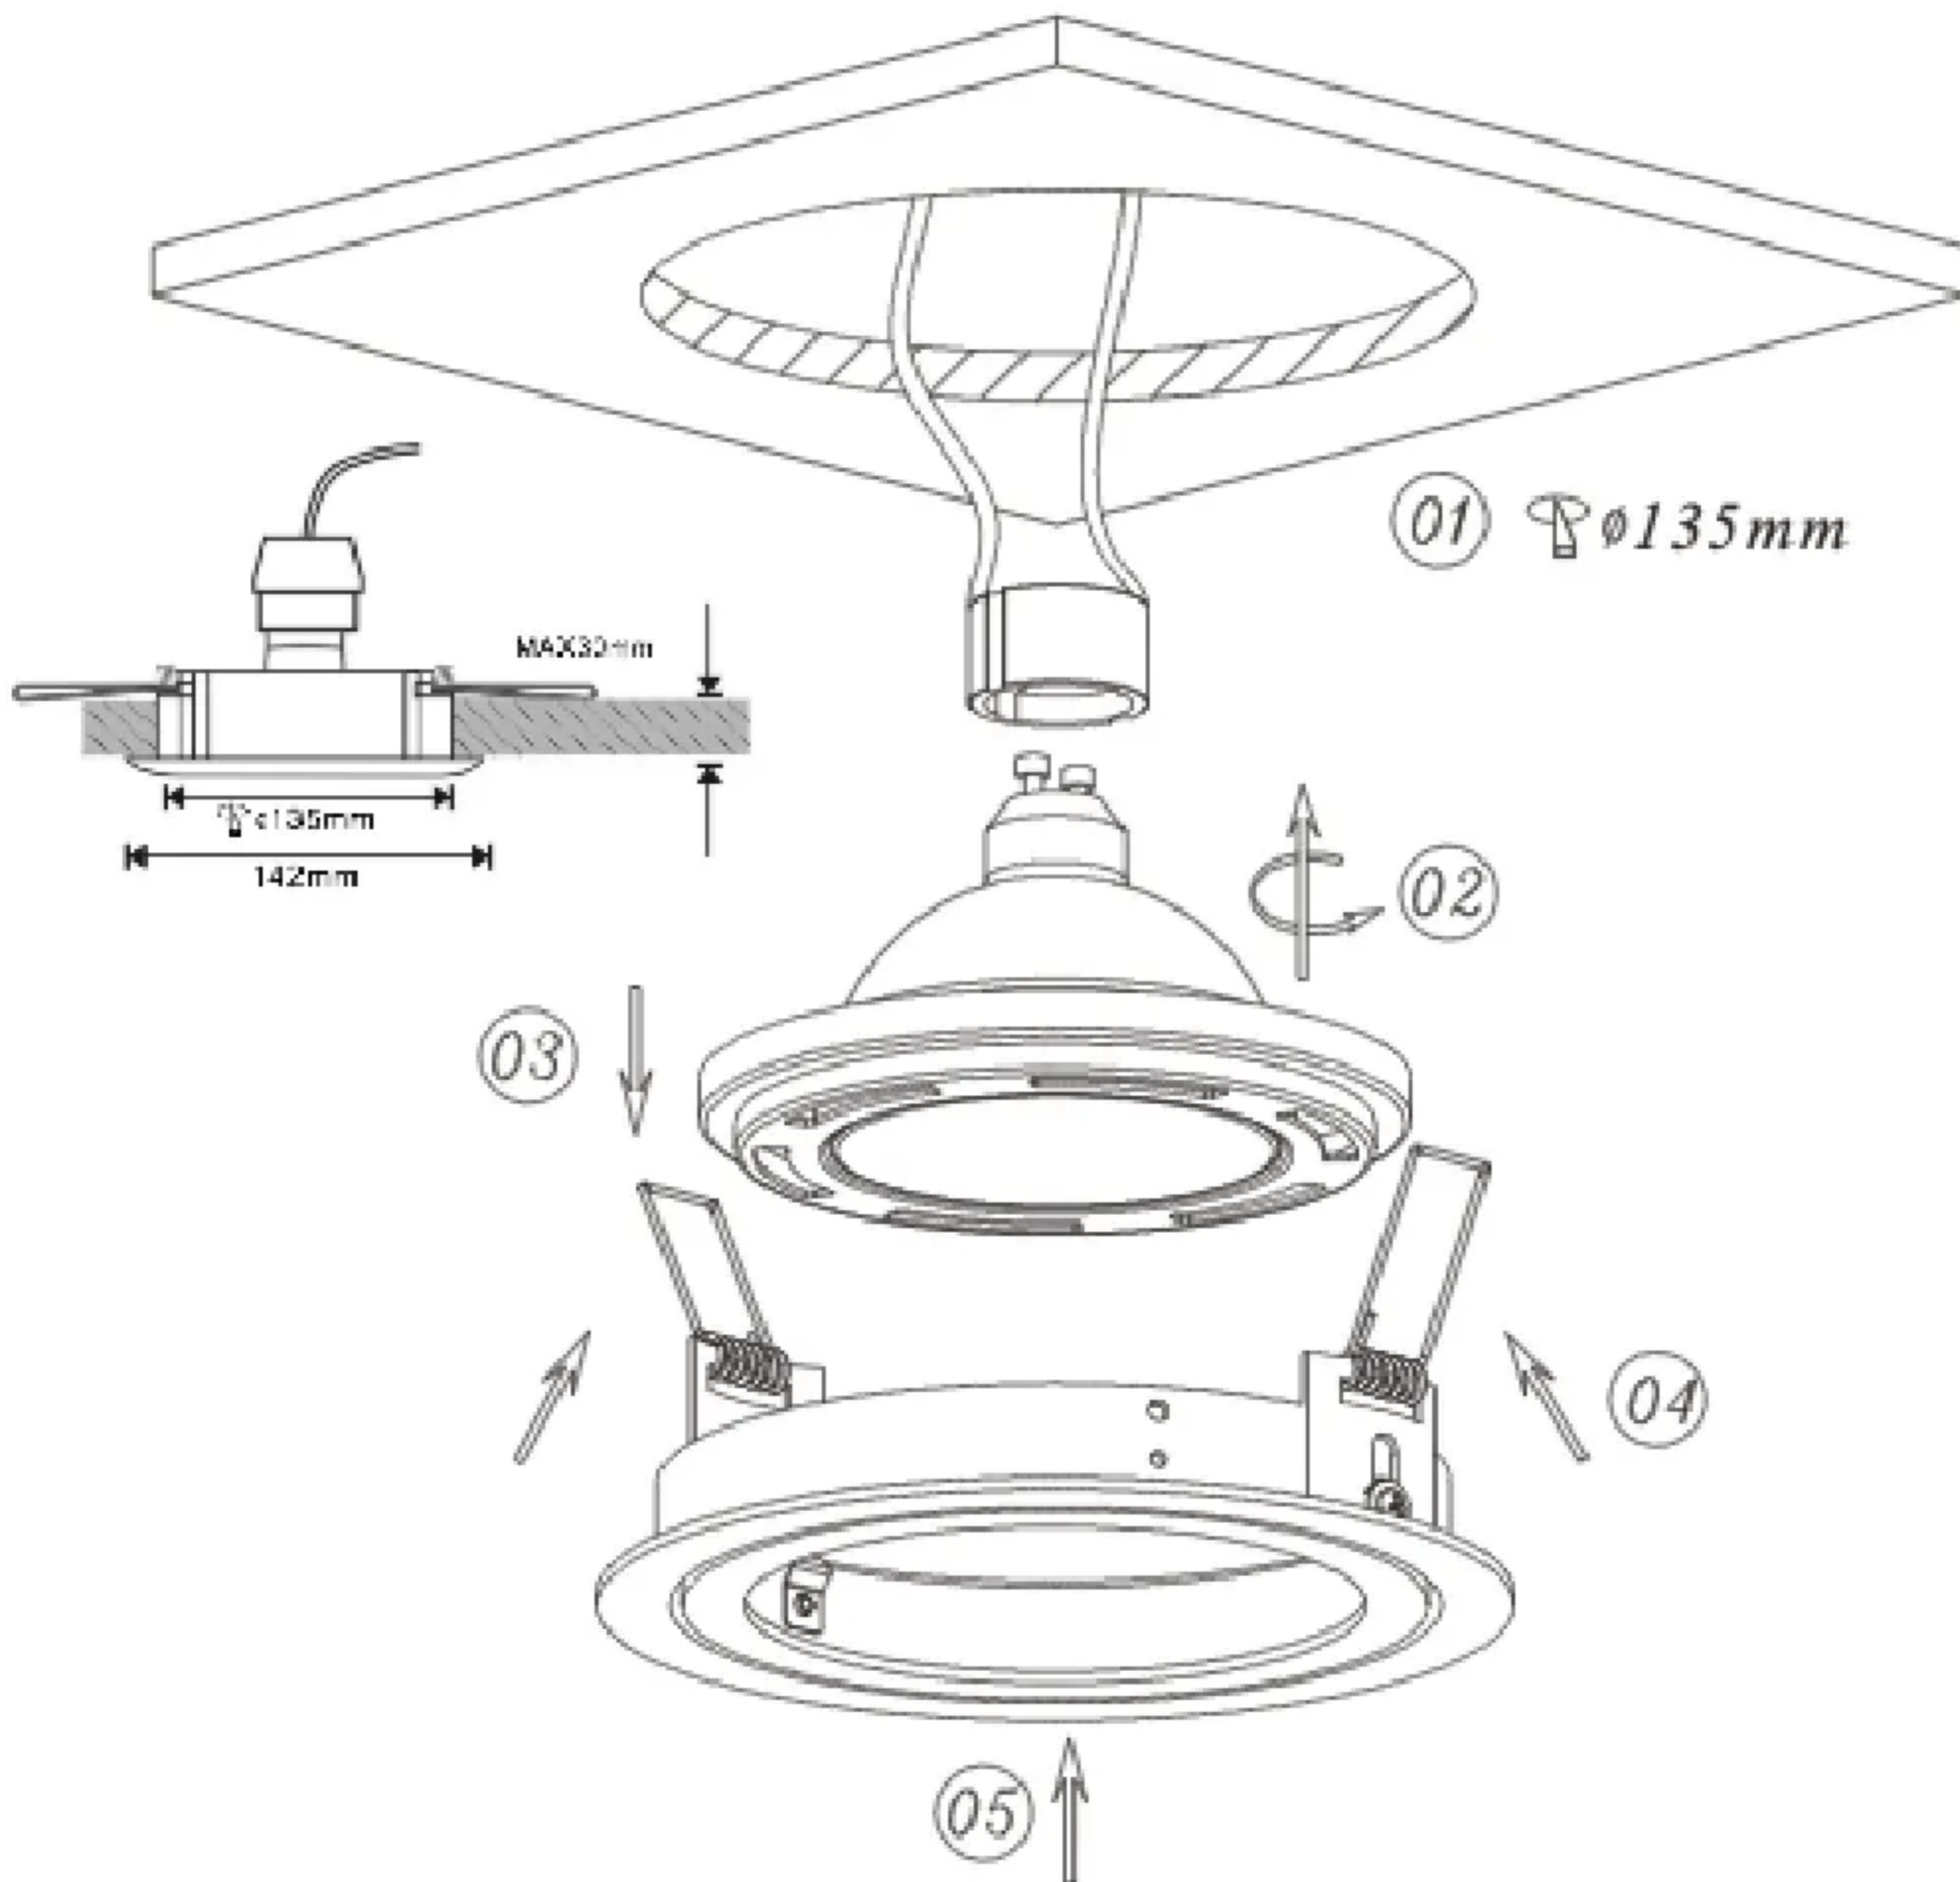

Nero

LP-4424/IRS movable

ER111 GU10 Max.50W

230V~50Hz

**Opakowanie nie zawiera
żarówki ER111
the packaging does not
contain ER111 bulbs**

22.0mm

$\varnothing 142.0mm$