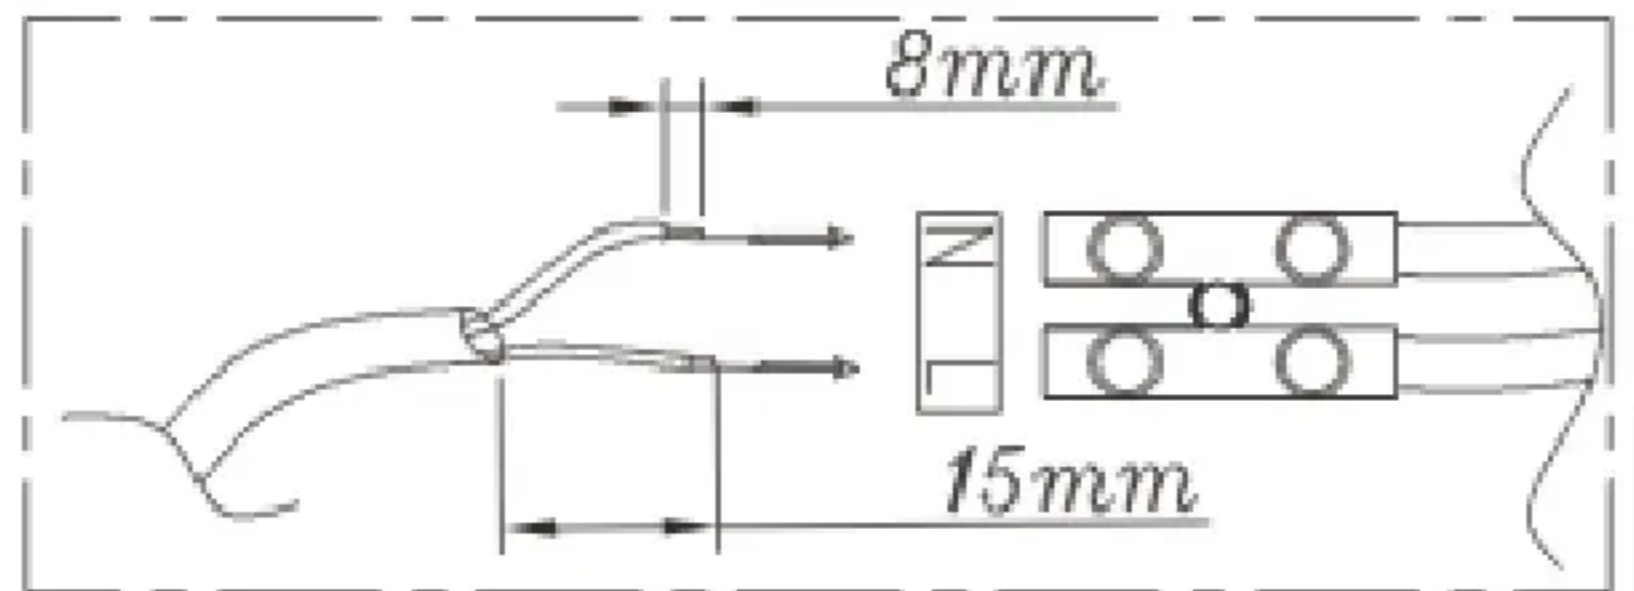

Nero

LP-4424/IRS movable

ER111 GU10 Max.50W

230V~50Hz

**Opakowanie nie zawiera
żarówki ER111
the packaging does not
contain ER111 bulbs**

22.0mm

$\varnothing 142.0mm$