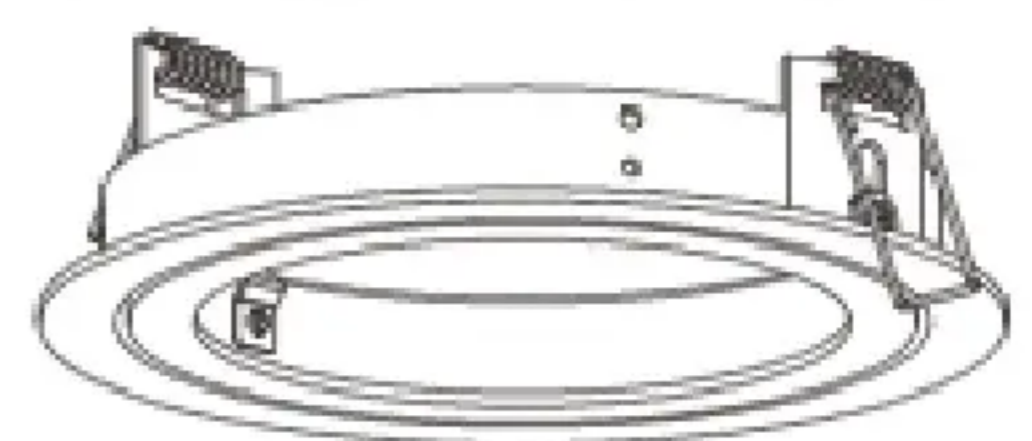

Nero

LP-4424/IRS movable

ER111 GU10 Max.50W

230V~50Hz

**Opakowanie nie zawiera
żarówki ER111
the packaging does not
contain ER111 bulbs**

22.0mm

$\varnothing 142.0mm$