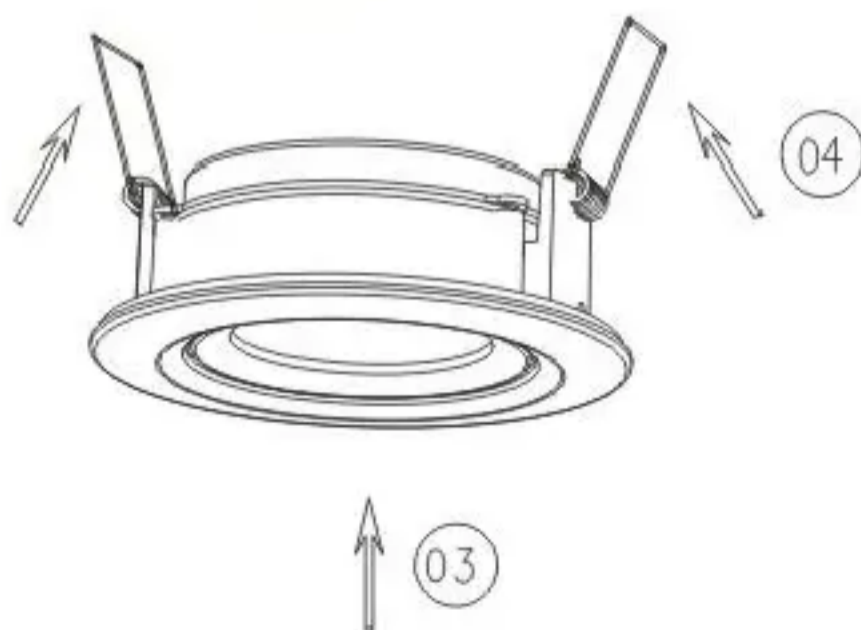

**LIGHT
PRESTIGE**

Lagos
LP-4425/1RM
1 X GU10 MAX .50W
230V~50Hz

PL	<p>Uwaga! Produkt przeznaczony dla osób dorosłych. Produkt może być używany przez dziecko tylko pod nadzorem osoby dorosłej. Produkt nieodpowiedni dla dzieci w wieku poniżej 3 lat. Produkt zawiera małe elementy - ryzyko udławienia, uduszenia bądź wprowadzenia do jakiegokolwiek otworu w ciele dziecka. Jeżeli zewnętrzny przewód zasilający jest uszkodzony powinien być wymieniony tylko przez producenta lub jego serwisanta, albo osobę o podobnych kwalifikacjach w celu uniknięcia ryzyka. Zabrania się wykonywania przeróbek lub jakichkolwiek napraw produktu poza serwisem producenta.</p>
RO	<p>Atenție! Produsul este destinat pentru persoane adulte. Produsul poate fi utilizat de către copii doar sub supravegherea unui adult. Produsul nu este potrivit pentru copii cu vârsta sub 3 ani. Produsul conține piese mici - risc de înec, sufocare sau de introducere în oricare dintre orificiile corporale ale copilului. În cazul în care cablul extern de alimentare este defect, atunci trebuie să fie înlocuit doar de către producător sau de un service, ori de o persoană cu calificări similare pentru a evita riscul. Se interzice efectuarea oricăror prelucrări sau reparații în afara service-ului producătorului.</p>
RU	<p>Внимание! Продукт предназначен для взрослых. Продукт может использоваться ребенком только под присмотром взрослых. Продукт не предназначен для детей младше 3 лет. Продукт содержит мелкие элементы, - для ребенка существует риск подавиться, задохнуться или ввести в какую-либо телесную полость. Если внешний провод питания поврежден, - во избежание риска он должен быть заменен только производителем либо его сервисной службой, либо лицом с соответствующей квалификацией. Запрещается производить какие-либо виды ремонта либо доработки продукта без сервисной службы производителя.</p>
UA	<p>Увага! Продукт призначений для дорослих. Продукт може використовуватися дитиною тільки під наглядом дорослих. Продукт не призначений для дітей до 3 років. Продукт містить дрібні елементи, - для дитини існує ризик подавитися, задихнутися або ввести яку-небудь тілесну порожнину. Якщо зовнішній провід живлення пошкоджений, - щоб уникнути ризику, він має бути замінений тільки виробником або його сервісною службою, або особою з відповідною кваліфікацією.</p>
SK	<p>Upozornenie! Výrobok určený len pre dospelé osoby. Deti môžu používať výrobok len s dohľadom dospelých osôb. Výrobok nie je vhodný pre deti mladšie ako tri roky, obsahuje malé súčiastky - je riziko udusenía alebo sa môže dostať súčiastka do niektorého otvoru na tele dieťaťa. Každé vonkajšie poškodenie prevodov musí vymeniť výrobca alebo jeho servisná služba alebo osoba kvalifikovaná v dôsledku bezpečnosti. Zakaz falšovania výrobku alebo akýchkoľvek opráv mimo servisu výrobcu.</p>
GB	<p>Attention! Product is only for adults. Children should only use the product under the supervision of an adult. Product is inappropriate for children under 3 years old. Product is composed of small elements - there is risk of choking, suffocation, or their introduction into any hole on a child's body. If product's electrical cable is damaged, it should only be replaced by a manufacturer or authorized service person, or by a person with similar qualifications, in order to avoid danger. Unauthorized alteration or any kind of product repair outside manufacturer's service is not permitted.</p>
DE	<p>Achtung! Das Produkt ist für Erwachsene vorgesehen. Verwendung durch Kinder nur unter Aufsicht einer erwachsenen Person. Produkt für Kinder unter 3 Jahren ungeeignet. Enthält Kleinteile - Gefahr durch Verschlucken, Ersticken oder Einführung in Körperöffnungen. Bei Beschädigung der externen Stromleitung darf diese zur Vermeidung von Gefahren nur durch den Hersteller, einen autorisierten Techniker oder eine Person mit entsprechenden Qualifikationen ausgetauscht werden. Jegliche Änderungen oder Reparaturen an dem Produkt dürfen ausschließlich durch den Kundendienst des Herstellers ausgeführt werden.</p>
HU	<p>Figyelem! Felnőttek számára ajánlott termék. Gyermekek csak felnőtt felügyelete mellett használhatják. A termék 3 évnél fiatalabb gyermekek kezébe nem való. A termék kis elemeket tartalmaz - fulladás és a belső légutak elzáródásának, testnyílásokba helyezéseinek a kockázata. Sérült külső tápvezetéket kizárólag a gyártó vagy a szerviz, illetve megfelelő szakképesítéssel rendelkező személy cserélheti ki a kockázatok elkerülése végett. A termék sajátkezű átalakítása vagy javítása nem megengedett.</p>
CZ	<p>Pozor! Výrobek je určen dospělým osobám. Dítě může tento výrobek používat výhradně pod dohledem dospělé osoby. Výrobek není vhodný pro děti mladší 3 let. Výrobek obsahuje malé součástky - existuje nebezpečí spolknutí, udušení nebo zasunutí do jakéhokoliv otvoru v těle dítěte. Pokud by byl vodič vnějšího napájení poškozený, musí být vyměněný, a to z důvodu zamezení riziku výhradně výrobcem nebo jím oprávněným servisem, nebo osobou, která má příslušná oprávnění. Zakazuje se provádět jakékoli předělávky nebo opravy výrobku mimo výrobcem určený servis.</p>