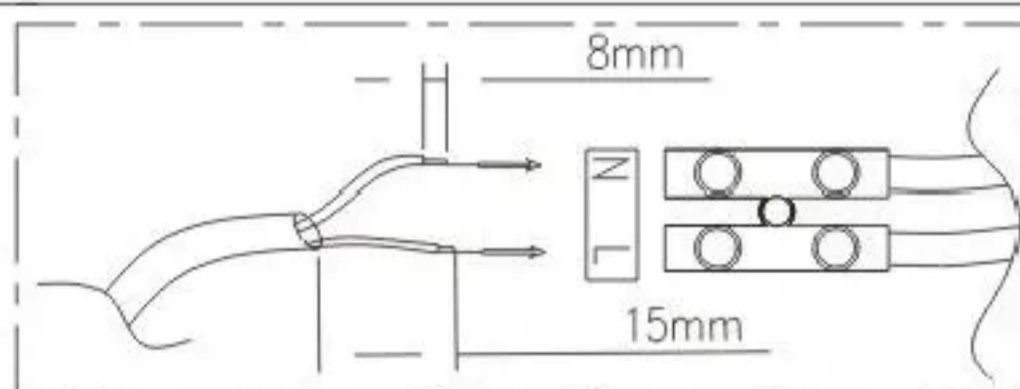

**LIGHT
PRESTIGE**

Lagos
LP-4425/1RM
1 X GU10 MAX .50W
230V~50Hz

PL	<p>Uwaga! Produkt przeznaczony dla osób dorosłych. Produkt może być używany przez dziecko tylko pod nadzorem osoby dorosłej. Produkt nieodpowiedni dla dzieci w wieku poniżej 3 lat. Produkt zawiera małe elementy - ryzyko udławienia, uduszenia bądź wprowadzenia do jakiegokolwiek otworu w ciele dziecka. Jeżeli zewnętrzny przewód zasilający jest uszkodzony powinien być wymieniony tylko przez producenta lub jego serwisanta, albo osobę o podobnych kwalifikacjach w celu uniknięcia ryzyka. Zabrania się wykonywania przeróbek lub jakichkolwiek napraw produktu poza serwisem producenta.</p>
RO	<p>Atenție! Produsul este destinat pentru persoane adulte. Produsul poate fi utilizat de către copii doar sub supravegherea unui adult. Produsul nu este potrivit pentru copii cu vârsta sub 3 ani. Produsul conține piese mici - risc de înec, sufocare sau de introducere în oricare dintre orificiile corporale ale copilului. În cazul în care cablul extern de alimentare este defect, atunci trebuie să fie înlocuit doar de către producător sau de un service, ori de o persoană cu calificări similare pentru a evita riscul. Se interzice efectuarea oricăror prelucrări sau reparații în afara service-ului producătorului.</p>
RU	<p>Внимание! Продукт предназначен для взрослых. Продукт может использоваться ребенком только под присмотром взрослых. Продукт не предназначен для детей младше 3 лет. Продукт содержит мелкие элементы, - для ребенка существует риск подавиться, задохнуться или ввести в какую-либо телесную полость. Если внешний провод питания поврежден, - во избежание риска он должен быть заменен только производителем либо его сервисной службой, либо лицом с соответствующей квалификацией. Запрещается производить какие-либо виды ремонта либо доработки продукта без сервисной службы производителя.</p>
UA	<p>Увага! Продукт призначений для дорослих. Продукт може використовуватися дитиною тільки під наглядом дорослих. Продукт не призначений для дітей до 3 років. Продукт містить дрібні елементи, - для дитини існує ризик подавитися, задихнутися або ввести яку-небудь тілесну порожнину. Якщо зовнішній провід живлення пошкоджений, - щоб уникнути ризику, він має бути замінений тільки виробником або його сервісною службою, або особою з відповідною кваліфікацією.</p>
SK	<p>Upozornenie! Výrobok určený len pre dospelé osoby. Deti môžu používať výrobok len s dohľadom dospelých osôb. Výrobok nie je vhodný pre deti mladšie ako tri roky, obsahuje malé súčiastky - je riziko udusenía alebo sa môže dostať súčiastka do niektorého otvoru na tele dieťaťa. Každé vonkajšie poškodenie prevodov musí vymeniť výrobca alebo jeho servisná služba alebo osoba kvalifikovaná v dôsledku bezpečnosti. Zakaz falšovania výrobku alebo akýchkoľvek opráv mimo servisu výrobcu.</p>
GB	<p>Attention! Product is only for adults. Children should only use the product under the supervision of an adult. Product is inappropriate for children under 3 years old. Product is composed of small elements - there is risk of choking, suffocation, or their introduction into any hole on a child's body. If product's electrical cable is damaged, it should only be replaced by a manufacturer or authorized service person, or by a person with similar qualifications, in order to avoid danger. Unauthorized alteration or any kind of product repair outside manufacturer's service is not permitted.</p>
DE	<p>Achtung! Das Produkt ist für Erwachsene vorgesehen. Verwendung durch Kinder nur unter Aufsicht einer erwachsenen Person. Produkt für Kinder unter 3 Jahren ungeeignet. Enthält Kleinteile - Gefahr durch Verschlucken, Ersticken oder Einführung in Körperöffnungen. Bei Beschädigung der externen Stromleitung darf diese zur Vermeidung von Gefahren nur durch den Hersteller, einen autorisierten Techniker oder eine Person mit entsprechenden Qualifikationen ausgetauscht werden. Jegliche Änderungen oder Reparaturen an dem Produkt dürfen ausschließlich durch den Kundendienst des Herstellers ausgeführt werden.</p>
HU	<p>Figyelem! Felnőttek számára ajánlott termék. Gyermekek csak felnőtt felügyelete mellett használhatják. A termék 3 évnél fiatalabb gyermekek kezébe nem való. A termék kis elemeket tartalmaz - fulladás és a belső légutak elzáródásának, testnyílásokba helyezéseinek a kockázata. Sérült külső tápvezetéket kizárólag a gyártó vagy a szerviz, illetve megfelelő szakképesítéssel rendelkező személy cserélheti ki a kockázatok elkerülése végett. A termék sajátkezű átalakítása vagy javítása nem megengedett.</p>
CZ	<p>Pozor! Výrobek je určen dospělým osobám. Dítě může tento výrobek používat výhradně pod dohledem dospělé osoby. Výrobek není vhodný pro děti mladší 3 let. Výrobek obsahuje malé součástky - existuje nebezpečí spolknutí, udušení nebo zasunutí do jakéhokoliv otvoru v těle dítěte. Pokud by byl vodič vnějšího napájení poškozený, musí být vyměněný, a to z důvodu zamezení riziku výhradně výrobcem nebo jím oprávněným servisem, nebo osobou, která má příslušná oprávnění. Zakazuje se provádět jakékoli předělávky nebo opravy výrobku mimo výrobcem určený servis.</p>