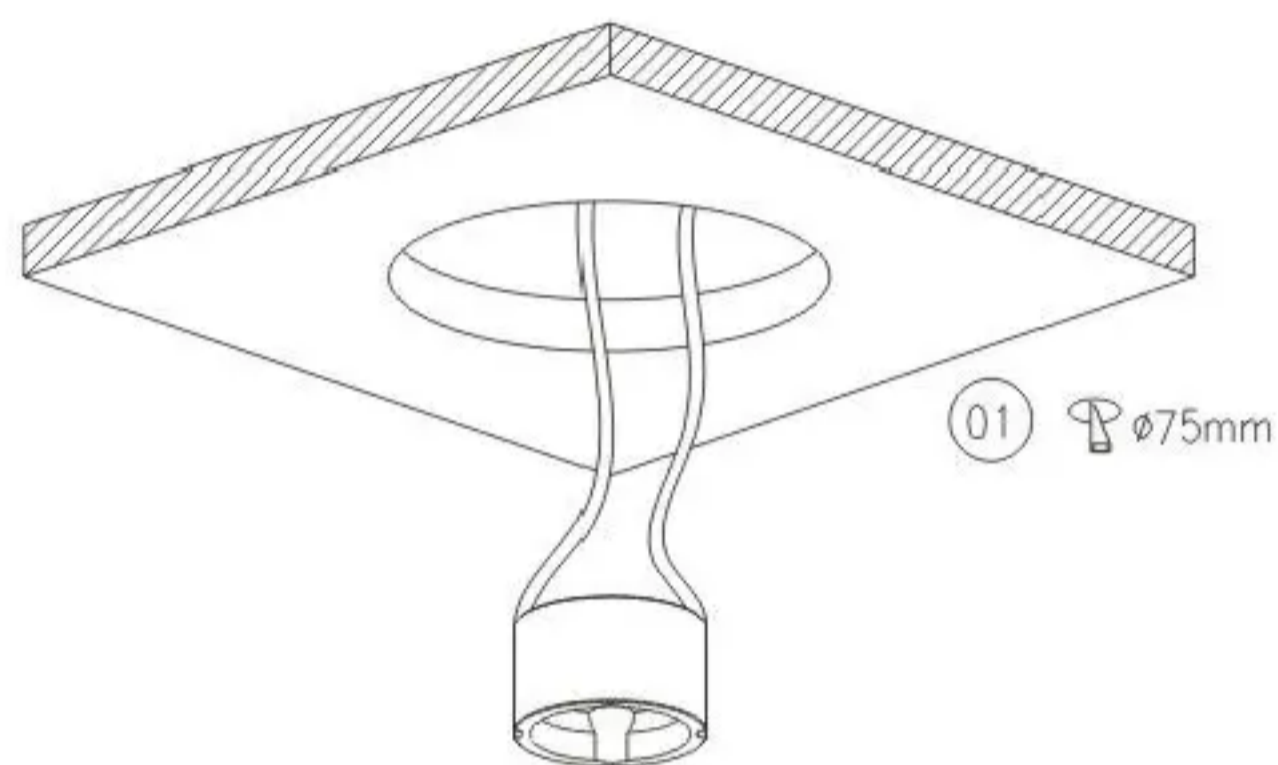

**LIGHT
PRESTIGE**

Lagos
LP-4425/1RM
1 X GU10 MAX .50W
230V~50Hz

PL	<p>Uwaga! Produkt przeznaczony dla osób dorosłych. Produkt może być używany przez dziecko tylko pod nadzorem osoby dorosłej. Produkt nieodpowiedni dla dzieci w wieku poniżej 3 lat. Produkt zawiera małe elementy - ryzyko udławienia, uduszenia bądź wprowadzenia do jakiegokolwiek otworu w ciele dziecka. Jeżeli zewnętrzny przewód zasilający jest uszkodzony powinien być wymieniony tylko przez producenta lub jego serwisanta, albo osobę o podobnych kwalifikacjach w celu uniknięcia ryzyka. Zabrania się wykonywania przeróbek lub jakichkolwiek napraw produktu poza serwisem producenta.</p>
RO	<p>Atenție! Produsul este destinat pentru persoane adulte. Produsul poate fi utilizat de către copii doar sub supravegherea unui adult. Produsul nu este potrivit pentru copii cu vârsta sub 3 ani. Produsul conține piese mici - risc de înec, sufocare sau de introducere în oricare dintre orificiile corporale ale copilului. În cazul în care cablul extern de alimentare este defect, atunci trebuie să fie înlocuit doar de către producător sau de un service, ori de o persoană cu calificări similare pentru a evita riscul. Se interzice efectuarea oricăror prelucrări sau reparații în afara service-ului producătorului.</p>
RU	<p>Внимание! Продукт предназначен для взрослых. Продукт может использоваться ребенком только под присмотром взрослых. Продукт не предназначен для детей младше 3 лет. Продукт содержит мелкие элементы, - для ребенка существует риск подавиться, задохнуться или ввести в какую-либо телесную полость. Если внешний провод питания поврежден, - во избежание риска он должен быть заменен только производителем либо его сервисной службой, либо лицом с соответствующей квалификацией. Запрещается производить какие-либо виды ремонта либо доработки продукта без сервисной службы производителя.</p>
UA	<p>Увага! Продукт призначений для дорослих. Продукт може використовуватися дитиною тільки під наглядом дорослих. Продукт не призначений для дітей до 3 років. Продукт містить дрібні елементи, - для дитини існує ризик подавитися, задихнутися або ввести яку-небудь тілесну порожнину. Якщо зовнішній провід живлення пошкоджений, - щоб уникнути ризику, він має бути замінений тільки виробником або його сервісною службою, або особою з відповідною кваліфікацією.</p>
SK	<p>Upozornenie! Výrobok určený len pre dospelé osoby. Deti môžu používať výrobok len s dohľadom dospelých osôb. Výrobok nie je vhodný pre deti mladšie ako tri roky, obsahuje malé súčiastky - je riziko udusenía alebo sa môže dostať súčiastka do niektorého otvoru na tele dieťaťa. Každé vonkajšie poškodenie prevodov musí vymeniť výrobca alebo jeho servisná služba alebo osoba kvalifikovaná v dôsledku bezpečnosti. Zakaz falšovania výrobku alebo akýchkoľvek opráv mimo servisu výrobcu.</p>
GB	<p>Attention! Product is only for adults. Children should only use the product under the supervision of an adult. Product is inappropriate for children under 3 years old. Product is composed of small elements - there is risk of choking, suffocation, or their introduction into any hole on a child's body. If product's electrical cable is damaged, it should only be replaced by a manufacturer or authorized service person, or by a person with similar qualifications, in order to avoid danger. Unauthorized alteration or any kind of product repair outside manufacturer's service is not permitted.</p>
DE	<p>Achtung! Das Produkt ist für Erwachsene vorgesehen. Verwendung durch Kinder nur unter Aufsicht einer erwachsenen Person. Produkt für Kinder unter 3 Jahren ungeeignet. Enthält Kleinteile - Gefahr durch Verschlucken, Ersticken oder Einführung in Körperöffnungen. Bei Beschädigung der externen Stromleitung darf diese zur Vermeidung von Gefahren nur durch den Hersteller, einen autorisierten Techniker oder eine Person mit entsprechenden Qualifikationen ausgetauscht werden. Jegliche Änderungen oder Reparaturen an dem Produkt dürfen ausschließlich durch den Kundendienst des Herstellers ausgeführt werden.</p>
HU	<p>Figyelem! Felnőttek számára ajánlott termék. Gyermekek csak felnőtt felügyelete mellett használhatják. A termék 3 évnél fiatalabb gyermekek kezébe nem való. A termék kis elemeket tartalmaz - fulladás és a belső légutak elzáródásának, testnyílásokba helyezéseinek a kockázata. Sérült külső tápvezetéket kizárólag a gyártó vagy a szerviz, illetve megfelelő szakképesítéssel rendelkező személy cserélheti ki a kockázatok elkerülése végett. A termék sajátkezű átalakítása vagy javítása nem megengedett.</p>
CZ	<p>Pozor! Výrobek je určen dospělým osobám. Dítě může tento výrobek používat výhradně pod dohledem dospělé osoby. Výrobek není vhodný pro děti mladší 3 let. Výrobek obsahuje malé součástky - existuje nebezpečí spolknutí, udušení nebo zasunutí do jakéhokoliv otvoru v těle dítěte. Pokud by byl vodič vnějšího napájení poškozený, musí být vyměněný, a to z důvodu zamezení riziku výhradně výrobcem nebo jím oprávněným servisem, nebo osobou, která má příslušná oprávnění. Zakazuje se provádět jakékoli předělávky nebo opravy výrobku mimo výrobcem určený servis.</p>