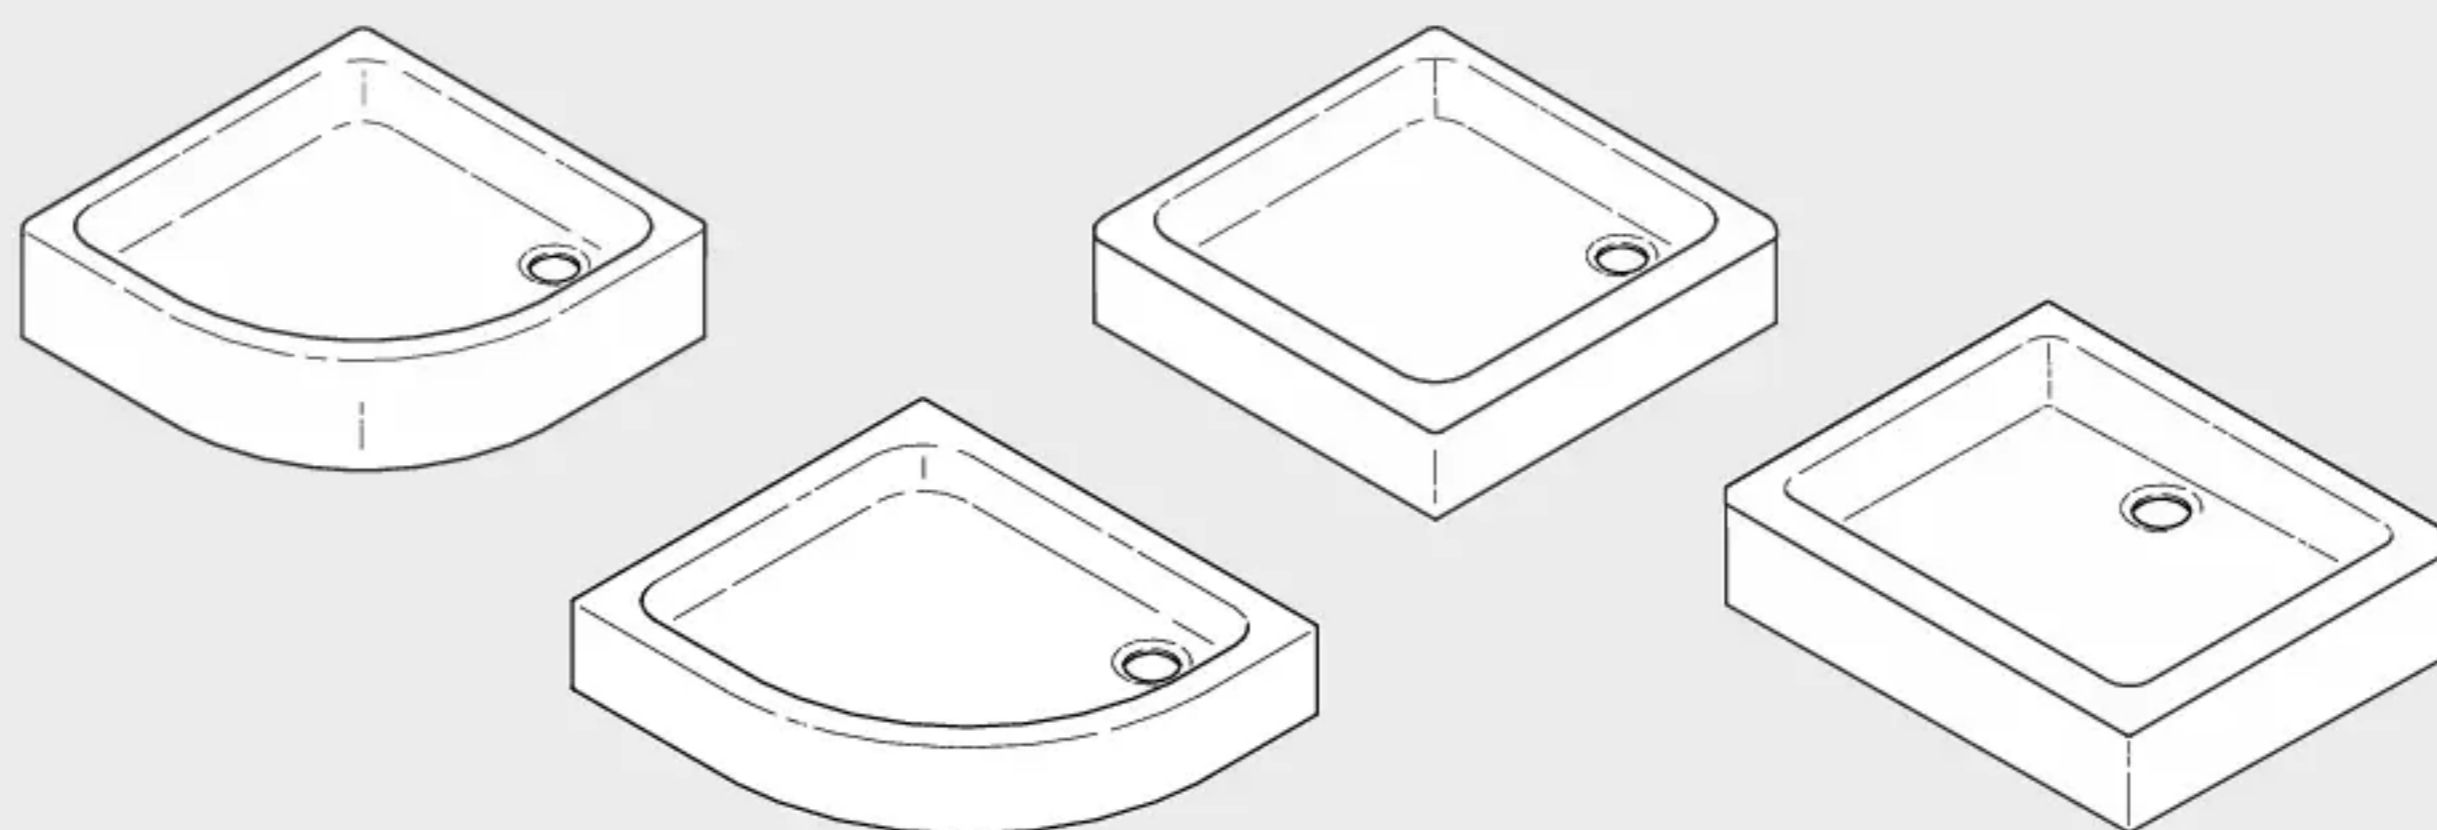

PL Instrukcja montażu  
RU Инструкция по установке  
UA Інструкція з монтажу  
RO Instrucțiunea de instalare  
EN Assembly instruction

Brodziki akrylowe FRIGO  
Акриловые душевые поддоны "FRIGO"  
Акрилові піддони FRIGO  
Cadă de duș acrilică FRIGO  
Acrylic shower trays FRIGO

Montaż przebiega analogicznie dla wszystkich serii brodzików, niezależnie od ich kształtu i rozmiaru.

Установка одинакова для всех серий мелких поддонов, независимо от их формы и размеров.

Установка виконується аналогічно для всіх серій неглибоких піддонів, незалежно від їх форми та розміру.

Instalarea se realizează în mod similar pentru toate seriile de cade superficială, indiferent de forma și mărimea lor.

Assembly is performed by analogy for all series of shallow shower-trays, irrespective of their shapes and dimensions.