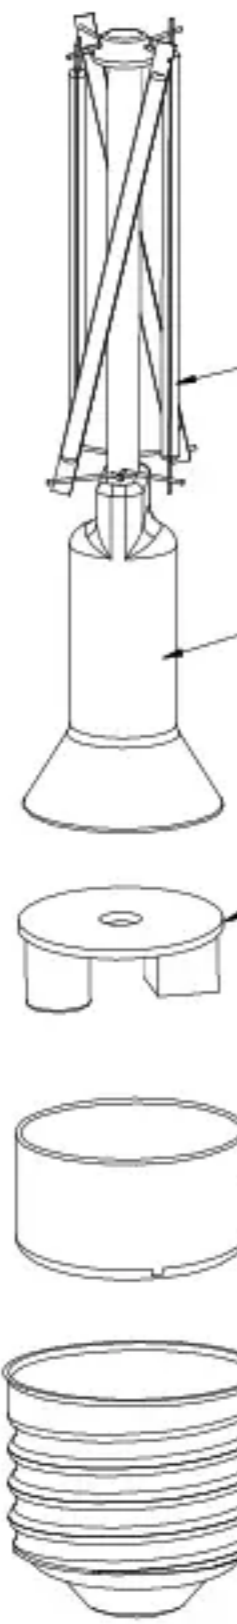

① G80 glass bubble housing

② Filament

③ glass core column

④ Driver

⑤ Plastic aprons

⑥ E27 lamp cap

项目号: RDL2020658

6	E27	31014	1
5	胶圈/硅胶套		1
4	电源		1
3	芯柱	19546	1
2	灯丝		4
1	G80泡壳	18640	1
序号	名称	图号	数量

G80灯丝灯爆炸图	
制图	日期
校对	日期
核准	日期

图号	92210	版次	V2.0
灯体描述	G80-E27爆炸图		
灯体尺寸	D80*H118mm		
浙江生辉照明有限公司			