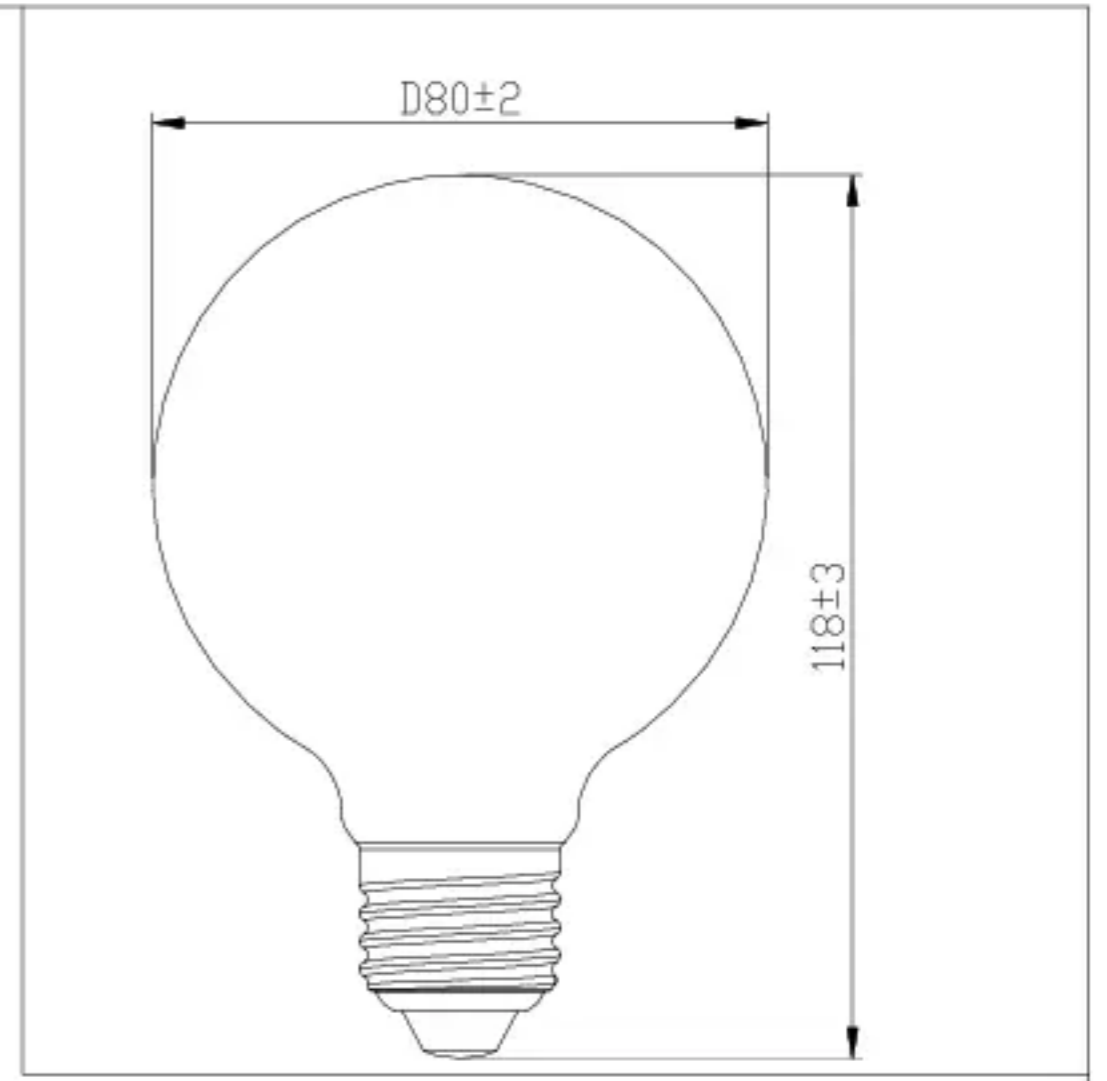

① G80 glass bubble housing

② Filament

③ glass core column

④ Driver

⑤ Plastic aprons

⑥ E27 lamp cap

项目号: RDL2020658

6	E27	31014	1
5	胶圈/硅胶套		1
4	电源		1
3	芯柱	19546	1
2	灯丝		4
1	G80泡壳	18640	1
序号	名称	图号	数量

G80灯丝灯爆炸图	
制图	日期
校对	日期
核准	日期

图号	92210	版次	V2.0
灯体描述	G80-E27爆炸图		
灯体尺寸	D80*H118mm		
浙江生辉照明有限公司			