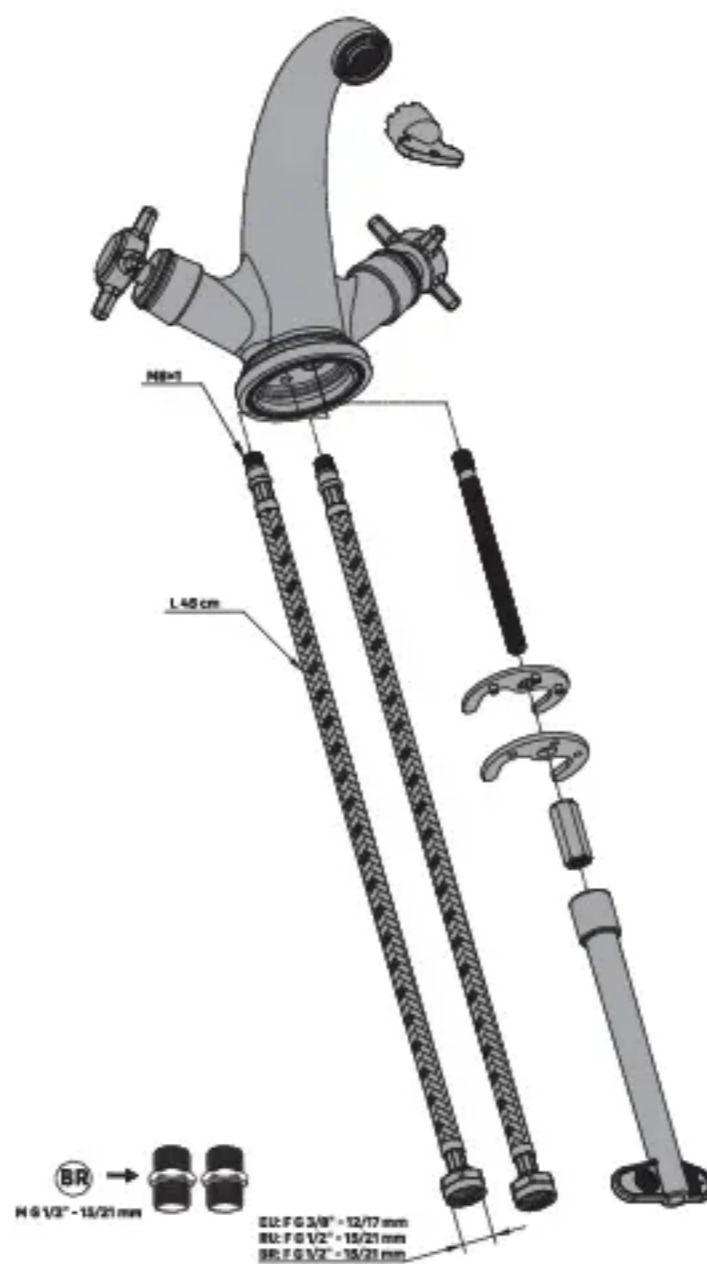

10  
YEAR  
Guarantee\*

MAUNA

RU: ДВУХВЕНТЕЛЬНЫЙ СМЕСИТЕЛЬ С ФИКСИРОВАННЫМ ИЗЛИВОМ. РАЗМЕР М. ИДЕАЛЬНО ПОДХОДИТ ДЛЯ РАКОВИНЫ ШИРИНОЙ ОТ 60 ДО 80 СМ. КОРПУС ИЗ ЛАТУНИ. ЦВЕТ ПОКРЫТИЯ ХРОМ/ЧЕРНОЕ МАТОВОЕ/БРАШИРОВАННАЯ ЛАТУНЬ  
KZ: БЕКІТІЛГЕН АҒЫНЫ БАР ЕКІ ШҰРАДАН ТҰРАТЫН АРАЛАСТЫРҒЫШ КРАН, АҒЫЗҒЫШСЫЗ САТЫЛАДЫ. М. ӨЛШЕМДІ ЕНІ 60 ПЕН 80 СМ АРАЛЫҒЫНДАҒЫ ШҰҢҒЫЛШАҒА ӨТЕ ҚОЛАЙЛЫ. ТҰРҚЫ ЖЕЗДЕН ЖАСАЛҒАН. БЕТКІ ЖАБЫНЫ: ХРОМ//ҚАРА КҰҢПРТ/ЩЕТКАЛАҒАН ЖЕЗ

EAN CODE : 3276007454536  
3276007454574  
3276007454604  
3276007454635  
3276007454666  
3276007454529  
3276007454550  
3276007454581  
3276007454611

**FR** Notice de Montage -  
Utilisation - Entretien