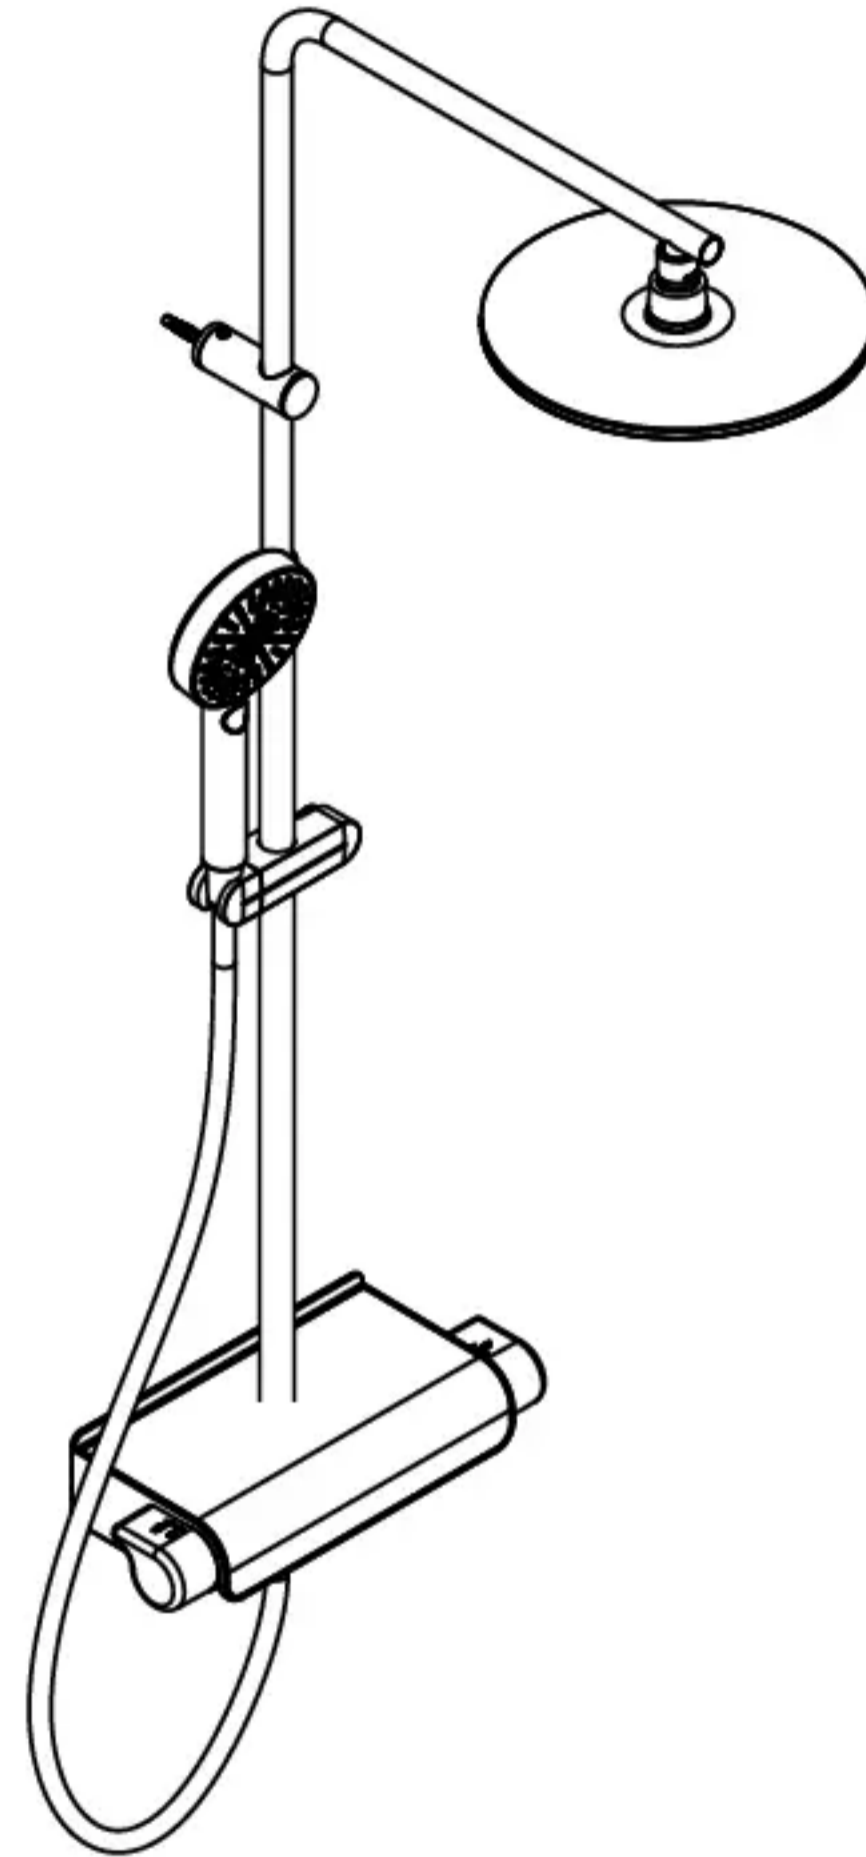

EAN:3276007457452

21	decorative cover	装饰盖	ABS757K	1	
20	lock block	T4701锁紧块	POM	1	
19	press block	压紧块	NBR	1	
18	fixation body	支撑座外壳	ABS757K	1	
17	base	底座	POM	1	
16	plug & screw (assembly part)	墙塞组合(拆卸卡扣)	组合材料 composite material	1	
15	hex screw	内六角螺丝	SUS 304	1	
14	fixation	支撑座	POM	1	
13	upper tube	弯管	X12CrMnNi17-7-5 + X5CrNi18-101		
12	headshower	顶喷花洒	组合材料 composite material	1	
11	nut	锁母	HPb59-3	1	
10	o-ring	O形圈	NBR	1	
9	tube inner bushing	升降内套	HDPE	1	
8	o-ring	O型圈	NBR	2	
7	connector	淋浴管接头	POM	1	
6	o-ring	O形圈	EPDM	2	
5	handshower	手持花洒	组合材料 composite material	1	
4	lower tube	立管	X12CrMnNi17-7-5	1	
3	silder	移动架	组合材料 composite material	1	
2	1.5M hose	1.5软管	组合材料 composite material	1	
1	thermo faucet	恒温淋浴龙头	组合材料 composite material	1	
序号	Part	零件名称	材料	数量	备注