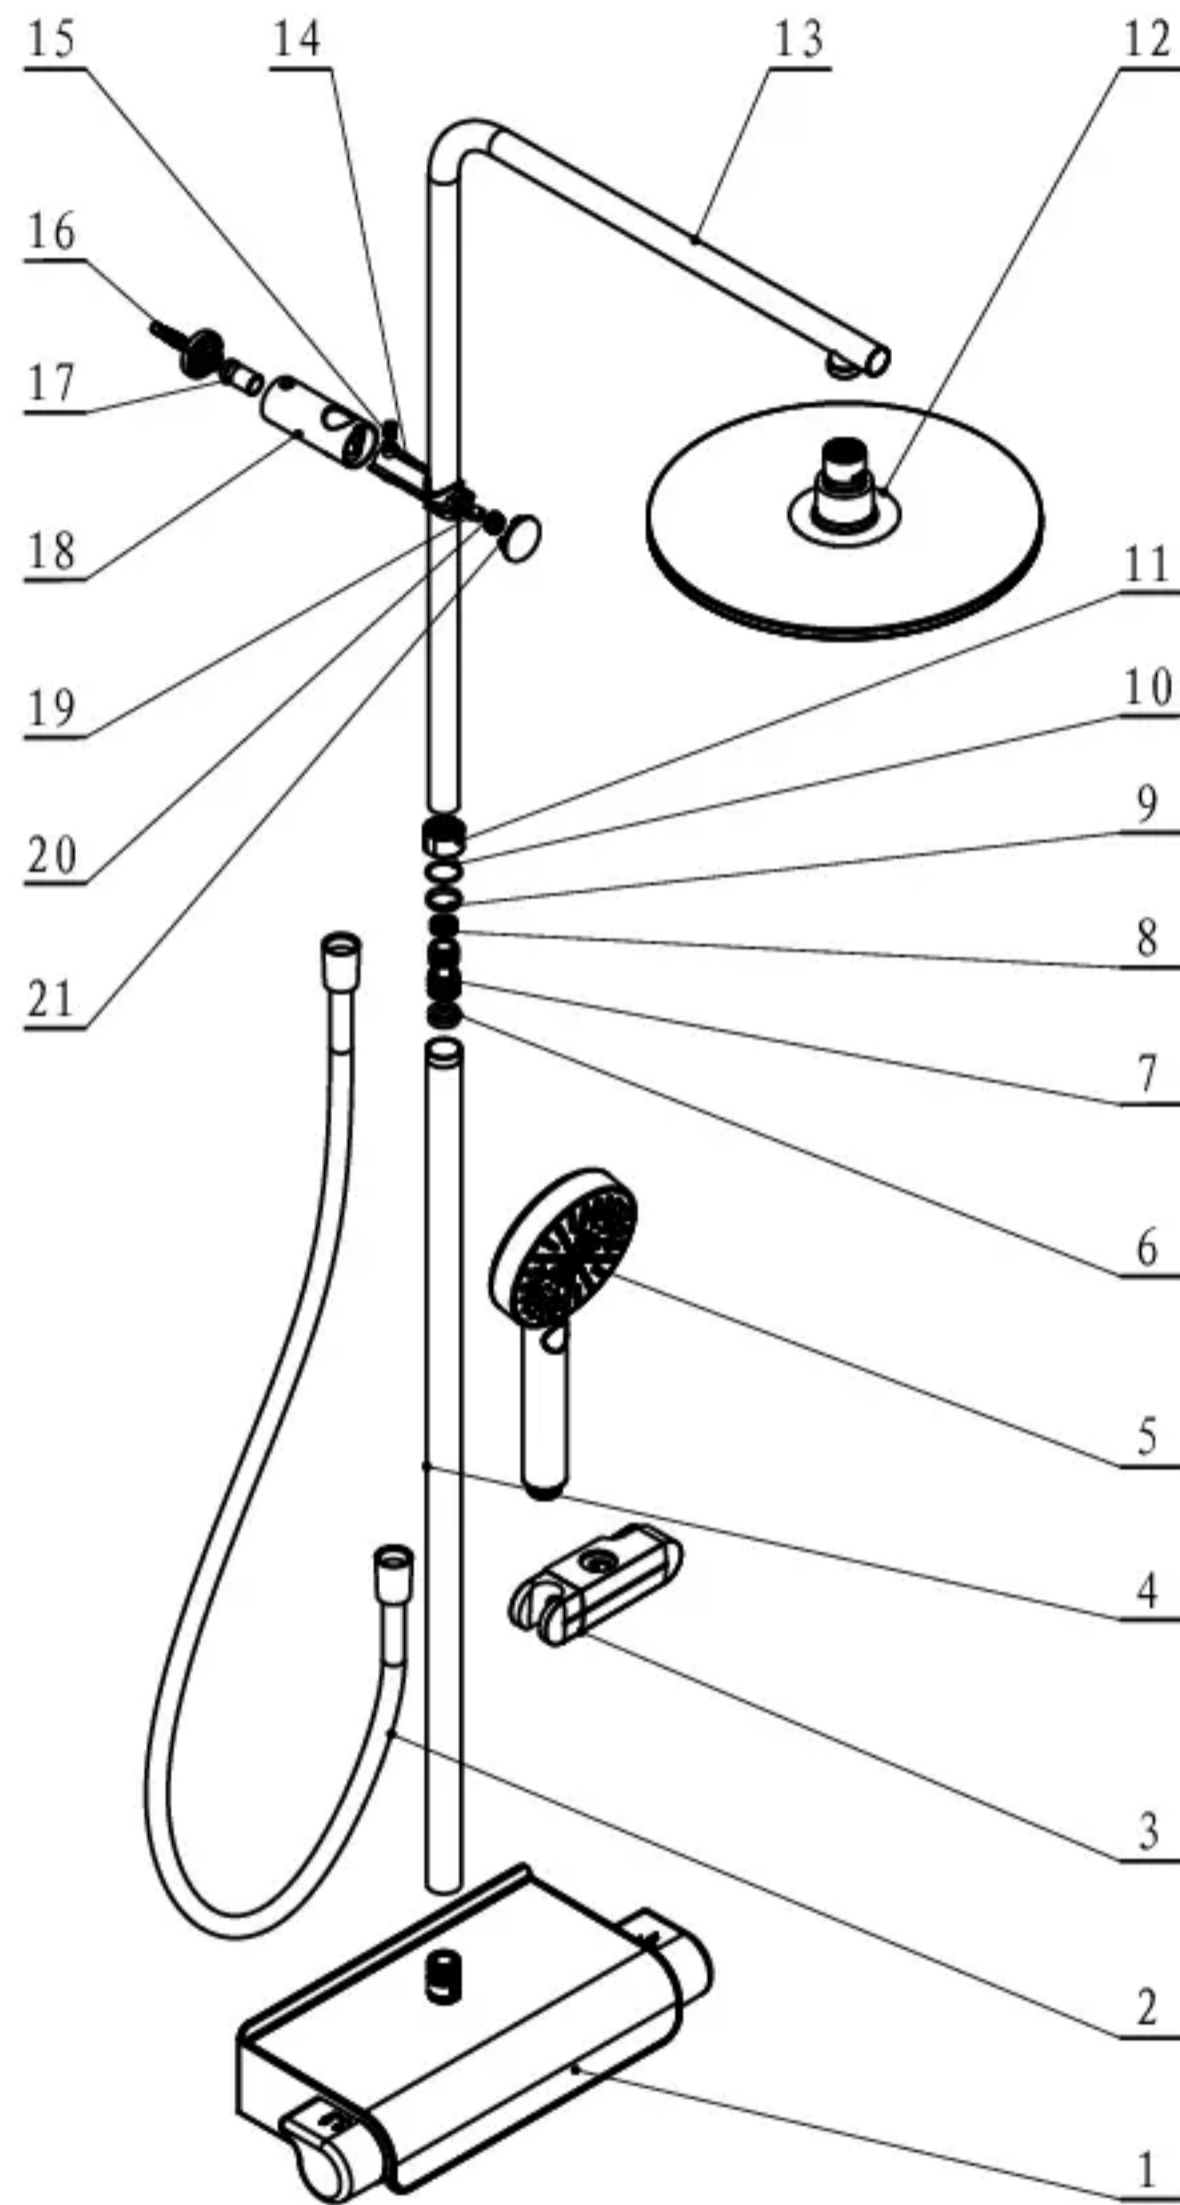

EAN:3276007457452

21	decorative cover	装饰盖	ABS757K	1	
20	lock block	T4701锁紧块	POM	1	
19	press block	压紧块	NBR	1	
18	fixation body	支撑座外壳	ABS757K	1	
17	base	底座	POM	1	
16	plug & screw (assembly part)	墙塞组合(拆卸卡扣)	组合材料 composite material	1	
15	hex screw	内六角螺丝	SUS 304	1	
14	fixation	支撑座	POM	1	
13	upper tube	弯管	X12CrMnNi17-7-5 + X5CrNi18-101		
12	headshower	顶喷花洒	组合材料 composite material	1	
11	nut	锁母	HPb59-3	1	
10	o-ring	O形圈	NBR	1	
9	tube inner bushing	升降内套	HDPE	1	
8	o-ring	O型圈	NBR	2	
7	connector	淋浴管接头	POM	1	
6	o-ring	O形圈	EPDM	2	
5	handshower	手持花洒	组合材料 composite material	1	
4	lower tube	立管	X12CrMnNi17-7-5	1	
3	silder	移动架	组合材料 composite material	1	
2	1.5M hose	1.5软管	组合材料 composite material	1	
1	thermo faucet	恒温淋浴龙头	组合材料 composite material	1	
序号	Part	零件名称	材料	数量	备注