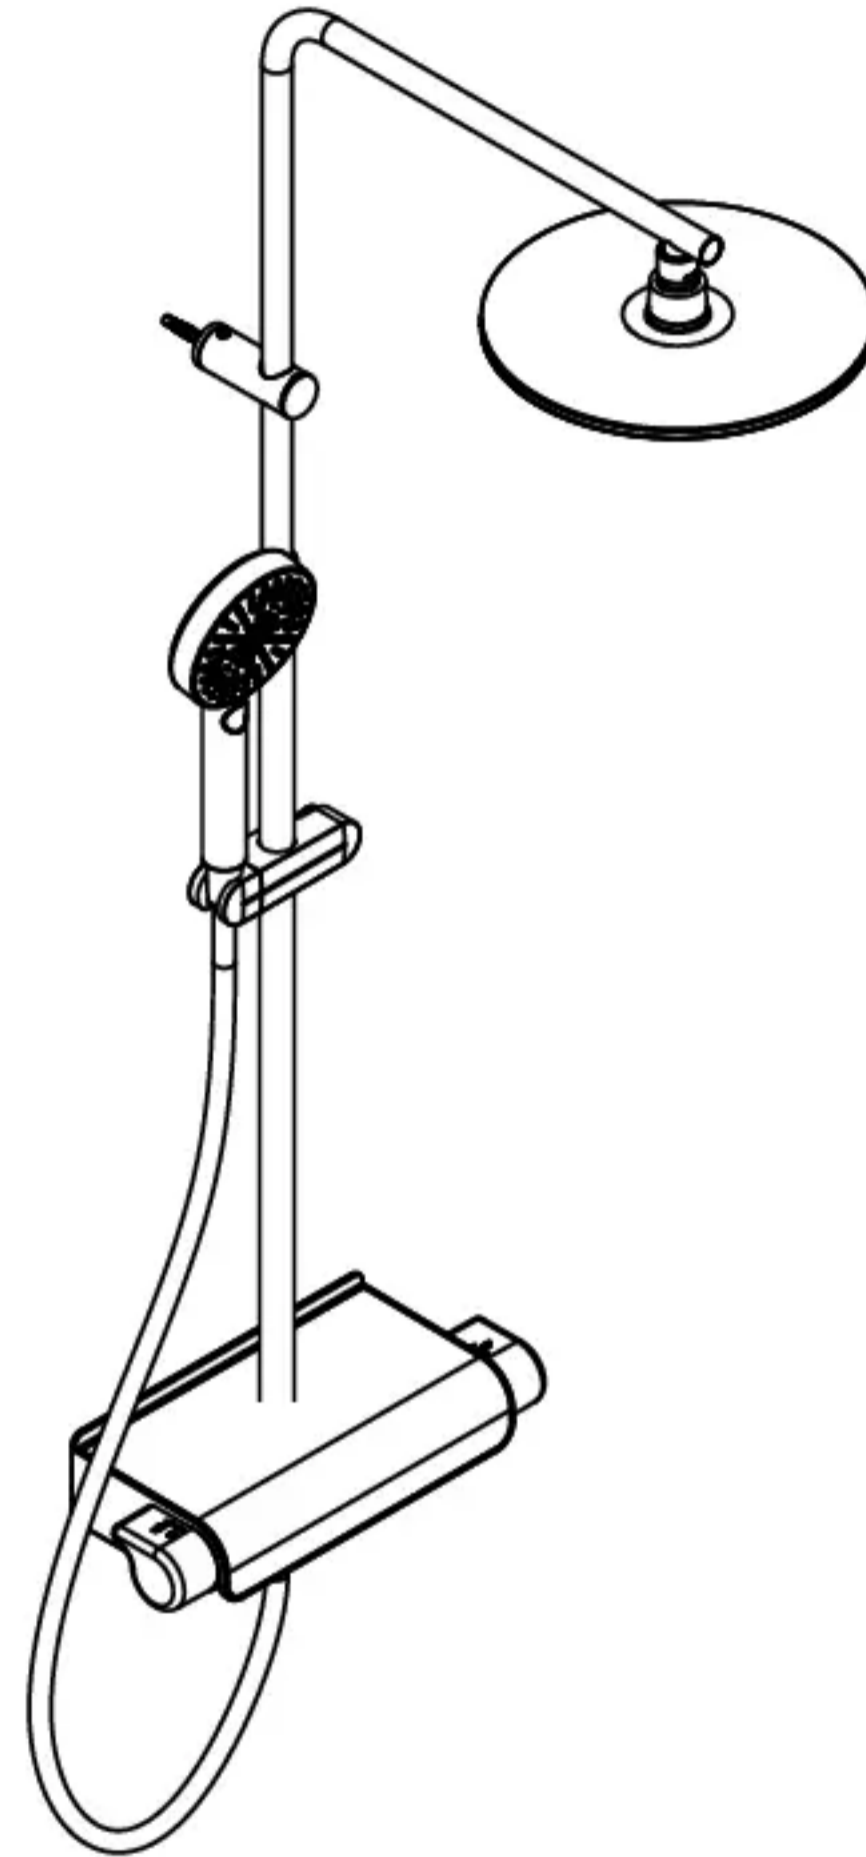

EAN:3276007457506

21	decorative cover	装饰盖	ABS757K	1	
20	lock block	T4701锁紧块	POM	1	
19	press block	压紧块	NBR	1	
18	fixation body	支撑座外壳	ABS757K	1	
17	base	底座	POM	1	
16	plug & screw (assembly part)	墙塞组合(拆卸卡扣)	组合材料 compostie material	1	
15	hex screw	内六角螺丝	SUS 304	1	
14	fixation	支撑座	POM	1	
13	upper tube	弯管	X12CrMnNi17-7-5 + X5CrNi18-101		
12	headshower	顶喷花洒	组合材料 compostie material	1	
11	nut	锁母	HPb59-3	1	
10	o-ring	O形圈	NBR	1	
9	tube inner bushing	升降内套	HDPE	1	
8	o-ring	O型圈	NBR	2	
7	connector	淋浴管接头	POM	1	
6	o-ring	O形圈	EPDM	2	
5	handshower	手持花洒	组合材料 compostie material	1	
4	lower tube	立管	X12CrMnNi17-7-5	1	
3	silder	移动架	组合材料 compostie material	1	
2	1.5M hose	1.5软管	组合材料 compostie material	1	
1	thermo faucet	恒温淋浴龙头	组合材料 compostie material	1	
序号	Part	零件名称	材料	数量	备注