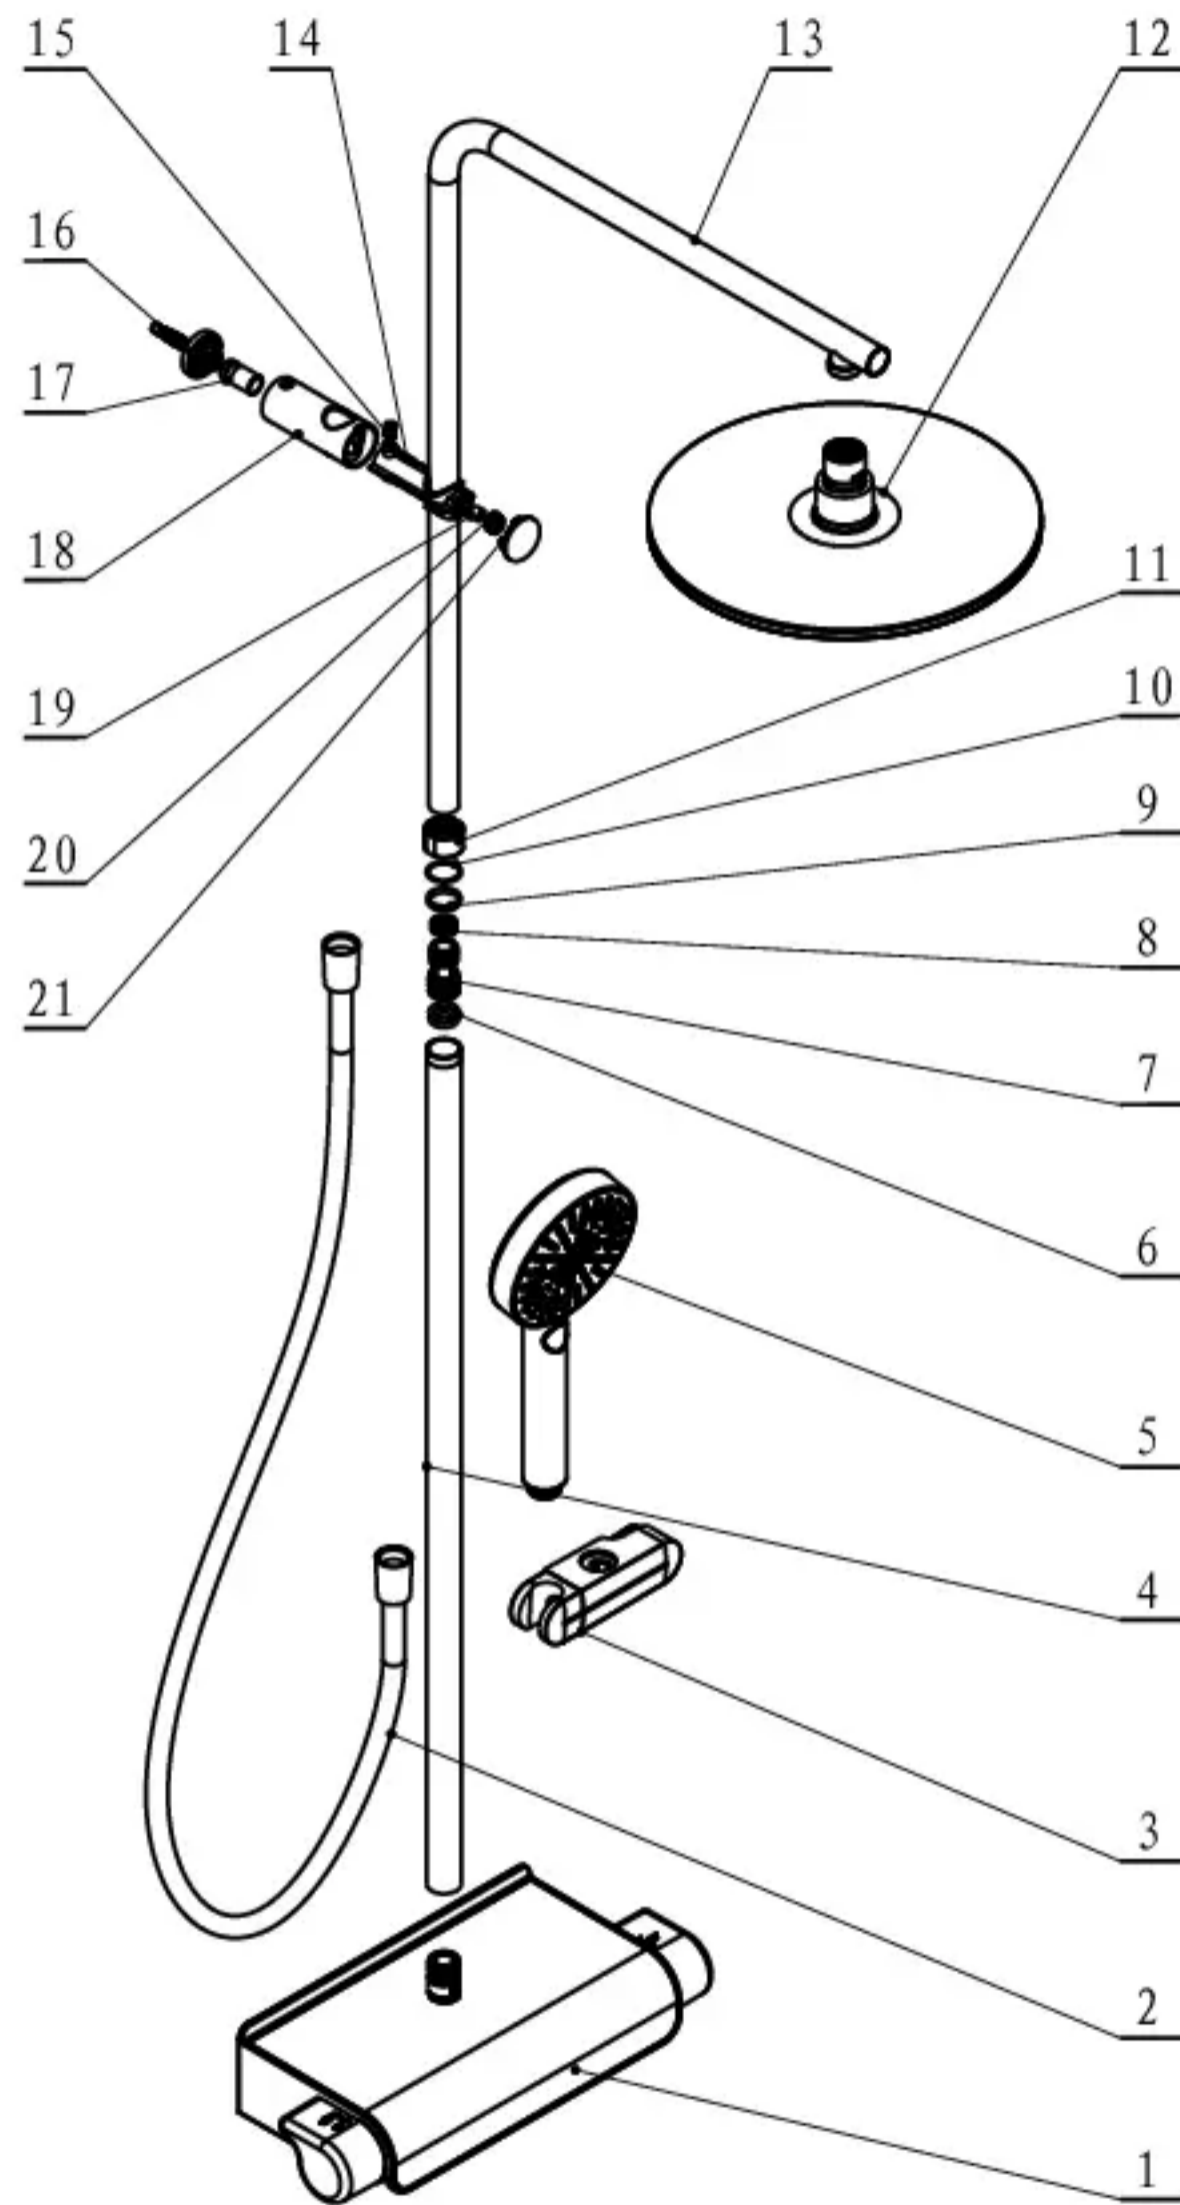

EAN:3276007457506

21	decorative cover	装饰盖	ABS757K	1	
20	lock block	T4701锁紧块	POM	1	
19	press block	压紧块	NBR	1	
18	fixation body	支撑座外壳	ABS757K	1	
17	base	底座	POM	1	
16	plug & screw (assembly part)	墙塞组合(拆卸卡扣)	组合材料 compostie material	1	
15	hex screw	内六角螺丝	SUS 304	1	
14	fixation	支撑座	POM	1	
13	upper tube	弯管	X12CrMnNi17-7-5 + X5CrNi18-101		
12	headshower	顶喷花洒	组合材料 compostie material	1	
11	nut	锁母	HPb59-3	1	
10	o-ring	O形圈	NBR	1	
9	tube inner bushing	升降内套	HDPE	1	
8	o-ring	O型圈	NBR	2	
7	connector	淋浴管接头	POM	1	
6	o-ring	O形圈	EPDM	2	
5	handshower	手持花洒	组合材料 compostie material	1	
4	lower tube	立管	X12CrMnNi17-7-5	1	
3	silder	移动架	组合材料 compostie material	1	
2	1.5M hose	1.5软管	组合材料 compostie material	1	
1	thermo faucet	恒温淋浴龙头	组合材料 compostie material	1	
序号	Part	零件名称	材料	数量	备注