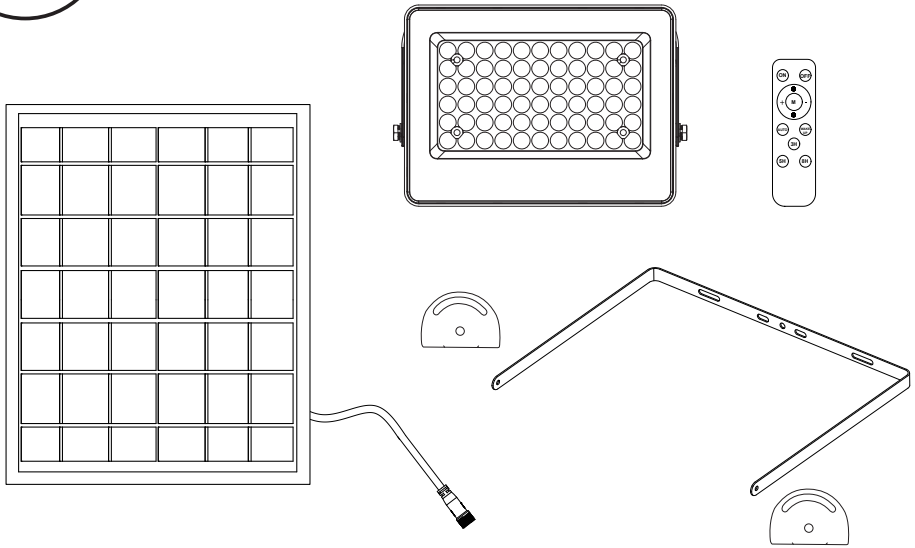

34

35

36

200
cm

CR2032

10H
MAX**

Ø8mm  X2

Ø10mm  X2