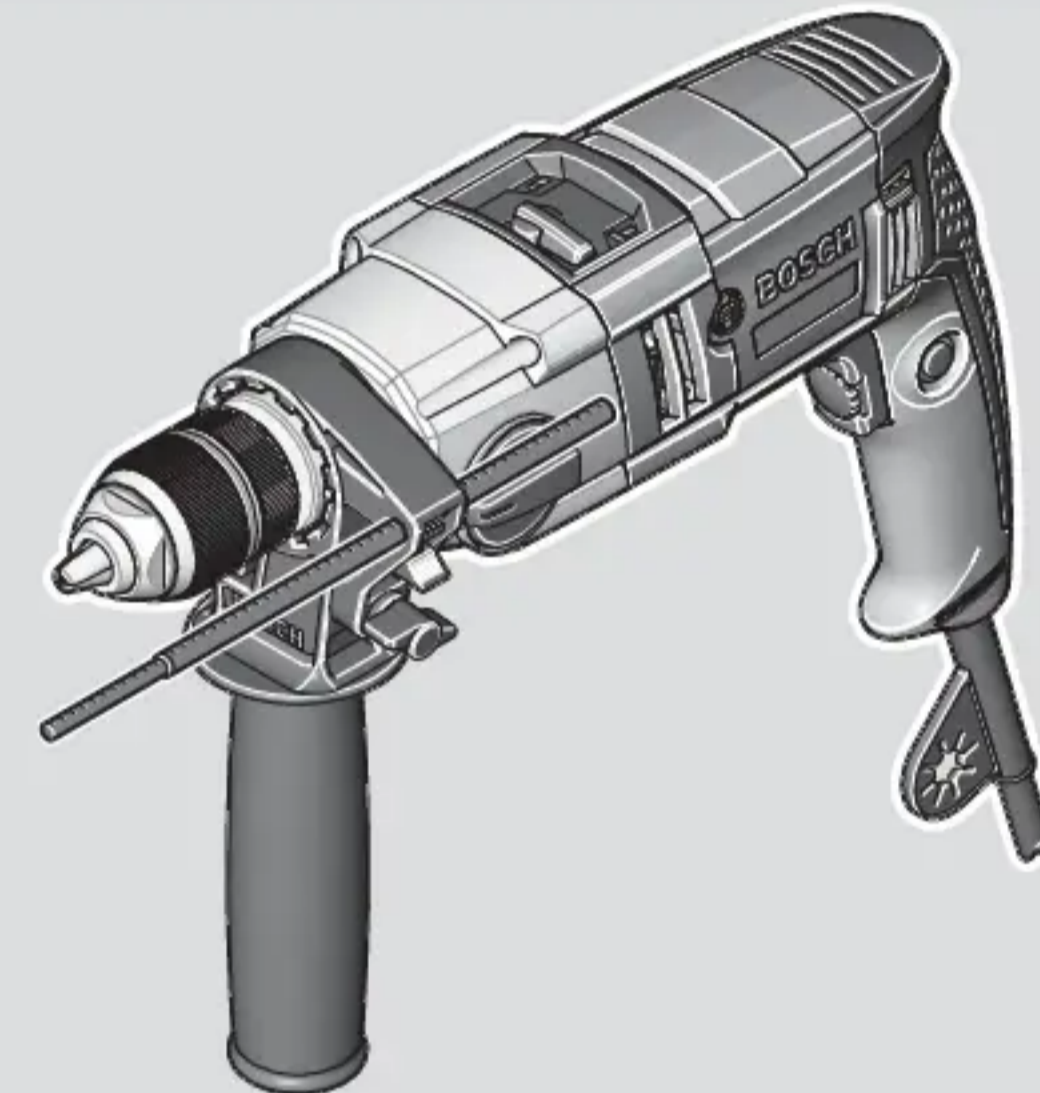

GSB 18-2 RE Professional

Robert Bosch Power Tools GmbH
70538 Stuttgart
GERMANY

www.bosch-pt.com

1 609 92A 4JR (2020.11) AS / 195

1 609 92A 4JR

de	Originalbetriebsanleitung	ru	Оригинальное руководство по эксплуатации	lt	Originali instrukcija
en	Original instructions	uk	Оригінальна інструкція з експлуатації	ko	사용 설명서 원본
fr	Notice originale	kk	Пайдалану нұсқаулығының түпнұсқасы	ar	دليل التشغيل الأصلي
es	Manual original	ro	Instrucțiuni originale	fa	دفترچه راهنمای اصلی
pt	Manual original	bg	Оригинална инструкция		
it	Istruzioni originali	mk	Оригинално упатство за работа		
nl	Oorspronkelijke gebruiksaanwijzing	sr	Originalno uputstvo za rad		
da	Original brugsanvisning	sl	Izvirna navodila		
sv	Bruksanvisning i original	hr	Originalne upute za rad		
no	Original driftsinstruks	et	Algupärane kasutusjuhend		
fi	Alkuperäiset ohjeet	lv	Instrukcijas oriģinālvalodā		
el	Πρωτότυπο οδηγιών χρήσης				
tr	Orijinal işletme talimatı				
pl	Instrukcja oryginalna				
cs	Původní návod k používání				
sk	Pôvodný návod na použitie				
hu	Eredeti használati utasítás				