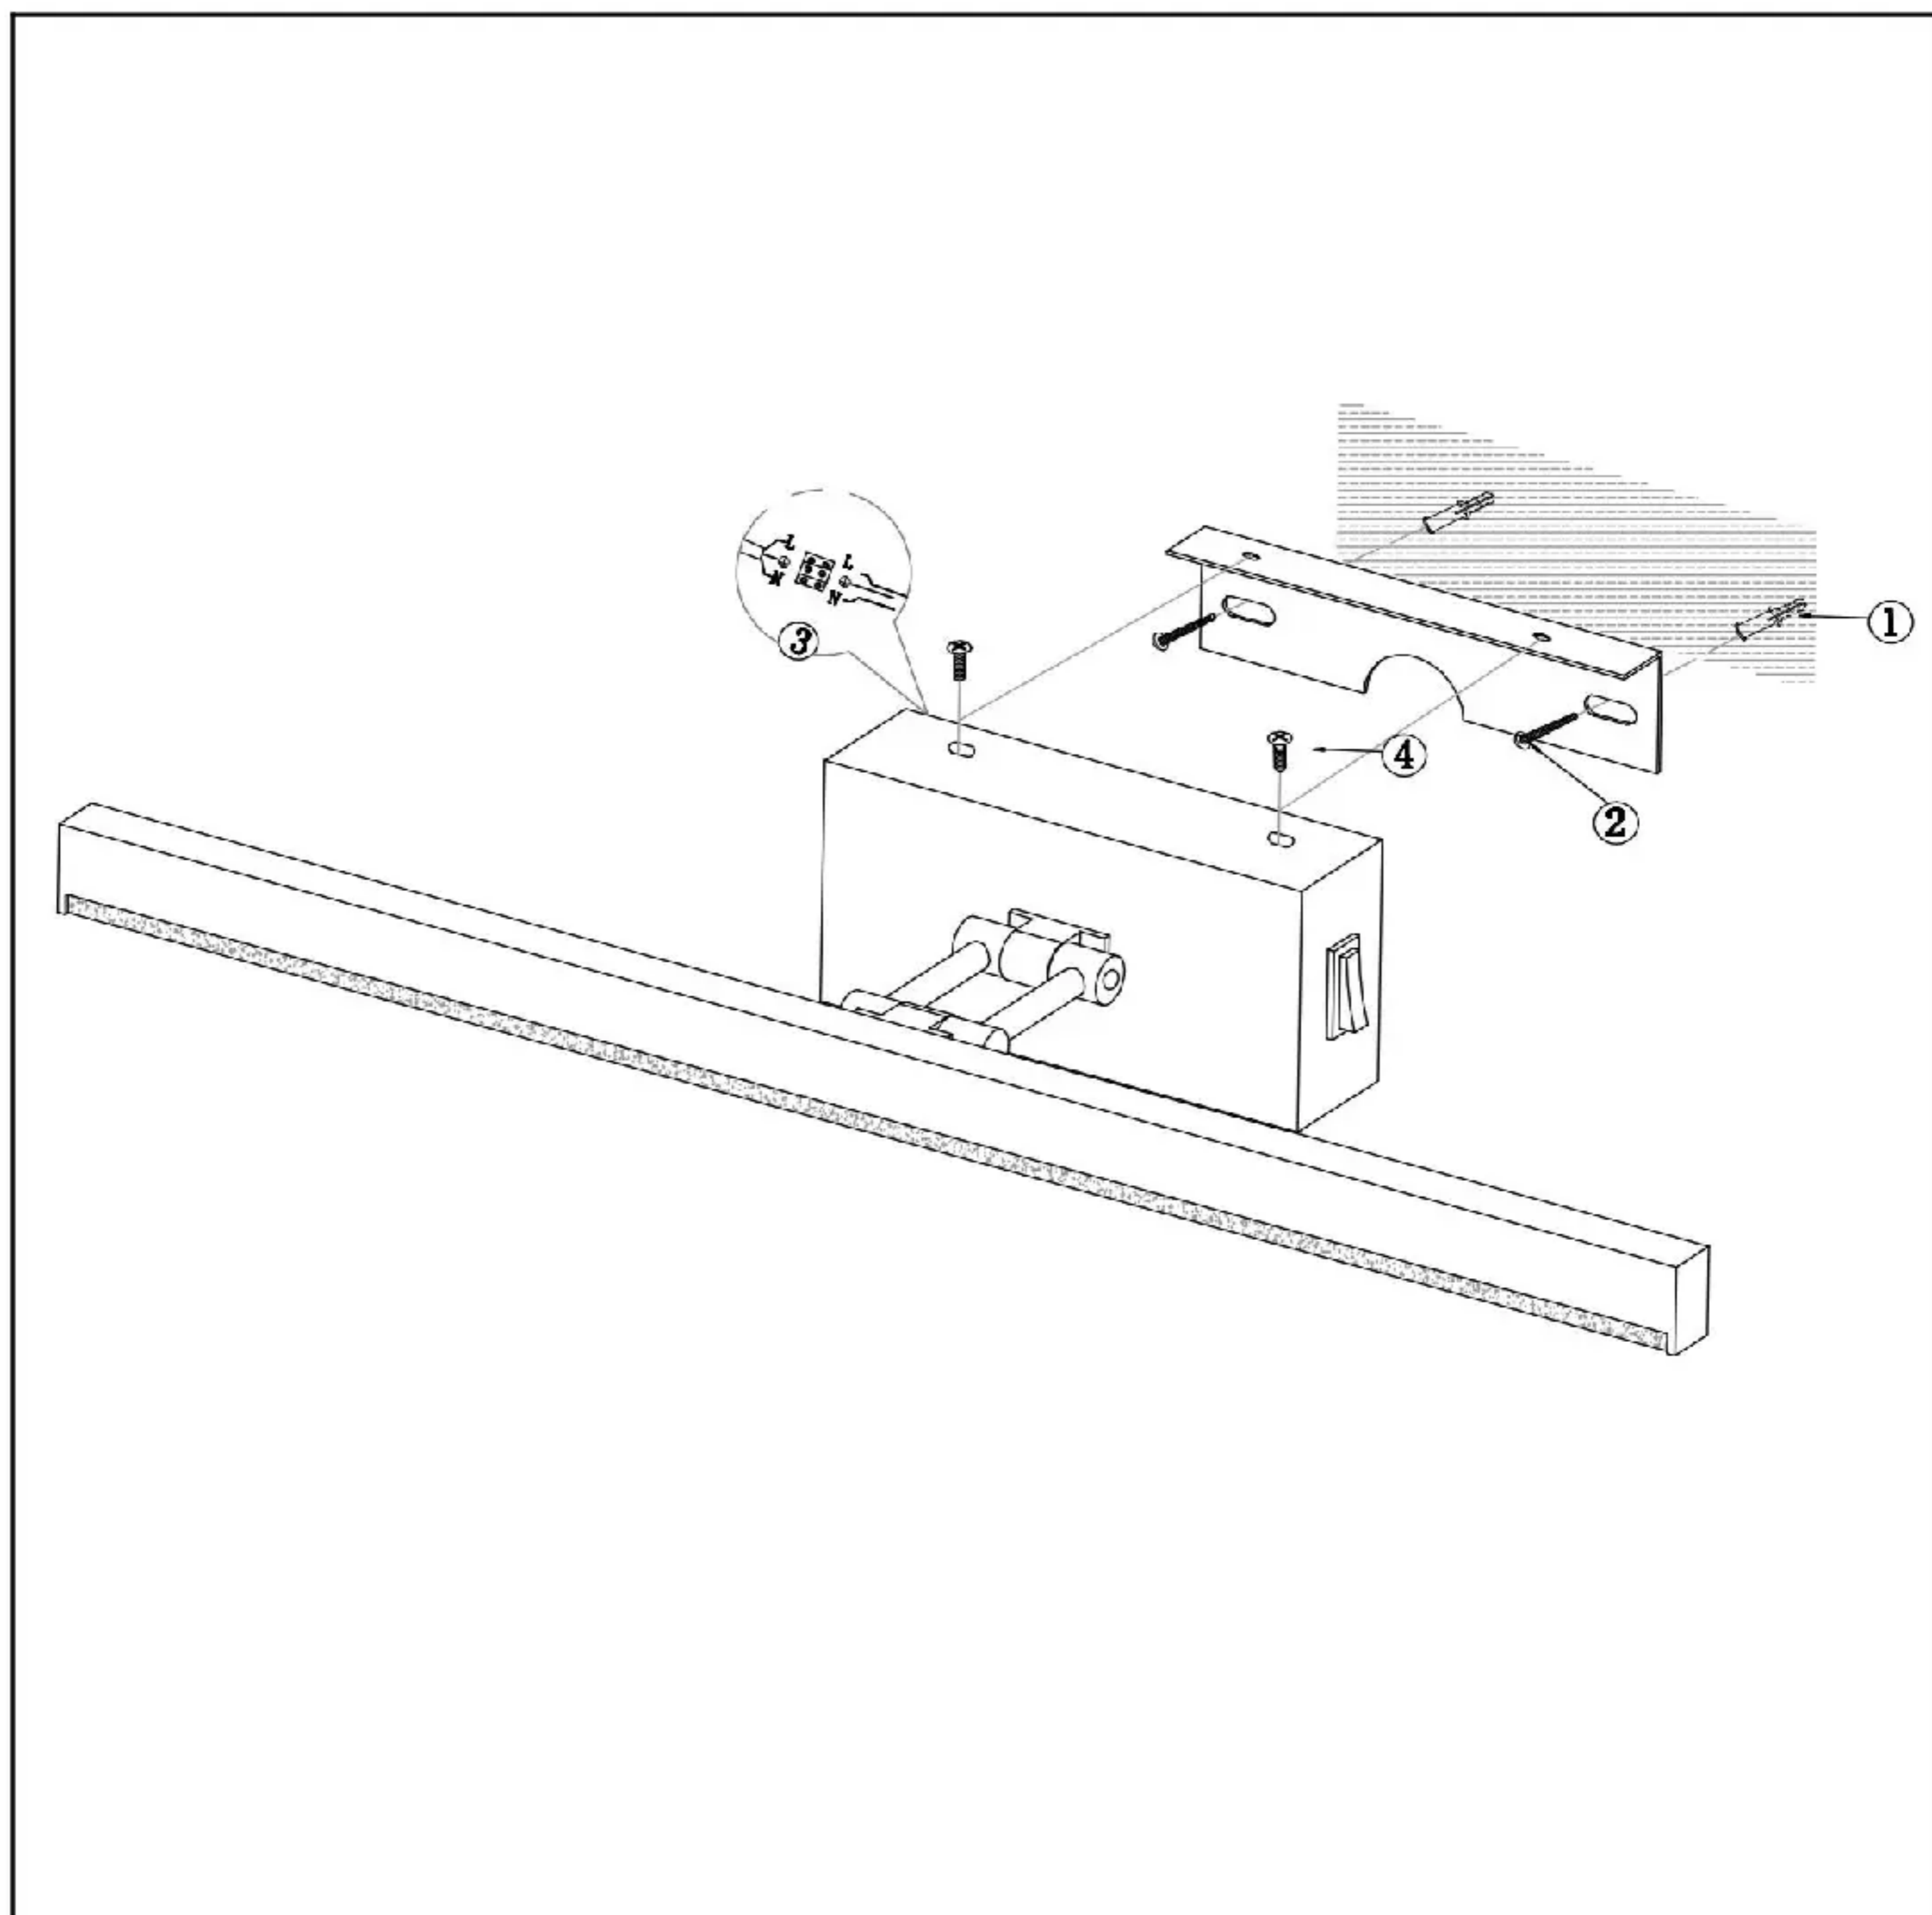

DE	Montageanleitung: Achtung!	Vor Beginn der Montagearbeiten lesen Sie bitte aufmerksam die Sicherheitshinweise!
GB	Installation Instructions: Warning!	Before assembling, please read carefully the safety instructions!
FR	Instructions de montage: Attention!	Avant le début des travaux de montage, prière de lire attentivement les consignes de sécurité!
IT	Istruzioni per il montaggio: Attenzione!	Prima di iniziare le operazioni di montaggio, si prega di leggere attentamente le avvertenze di sicurezza
NL	Montageaanwijzing: Let op!	Lees voordat u met de montage begint eerst de veiligheidsinstructies zorgvuldig door!
ES	Instrucciones de montaje: Atención!	Antes de comenzar con los trabajos de montaje leer detenidamente los avisos de seguridad!
DK	Montagevejledning: OBS!	Inden påbegyndelse af montagearbejderne bedes De læse sikkerhedshenvisningerne opmærksomt!
SE	Montageringsanvisning: OBS!	Läs säkerhetsanvisningarna noga innan du börjar med monteringsarbetena!
FI	Asennusohje: Huomio!	Ennen asennustöiden aloittamista pyydämme Teitä lukemaan turvaohjeet huolellisesti!
PL	Instrukcja Montażu: Uwaga!	Przed przystąpieniem do montażu należy uważnie przeczytać wskazówki bezpieczeństwa!
CZ	Montážní návod: Pozor!	Než začnete provádět montážní práce, přečtěte si důkladně bezpečnostní pokyny!
HU	Szerelési útmutató: Figyelem!	A szerelési munkák megkezdése előtt figyelmesen olvassa el a biztonsági útmutatásokat!

230V~50Hz, SMD LED 5W Max, 400LM, 4000K