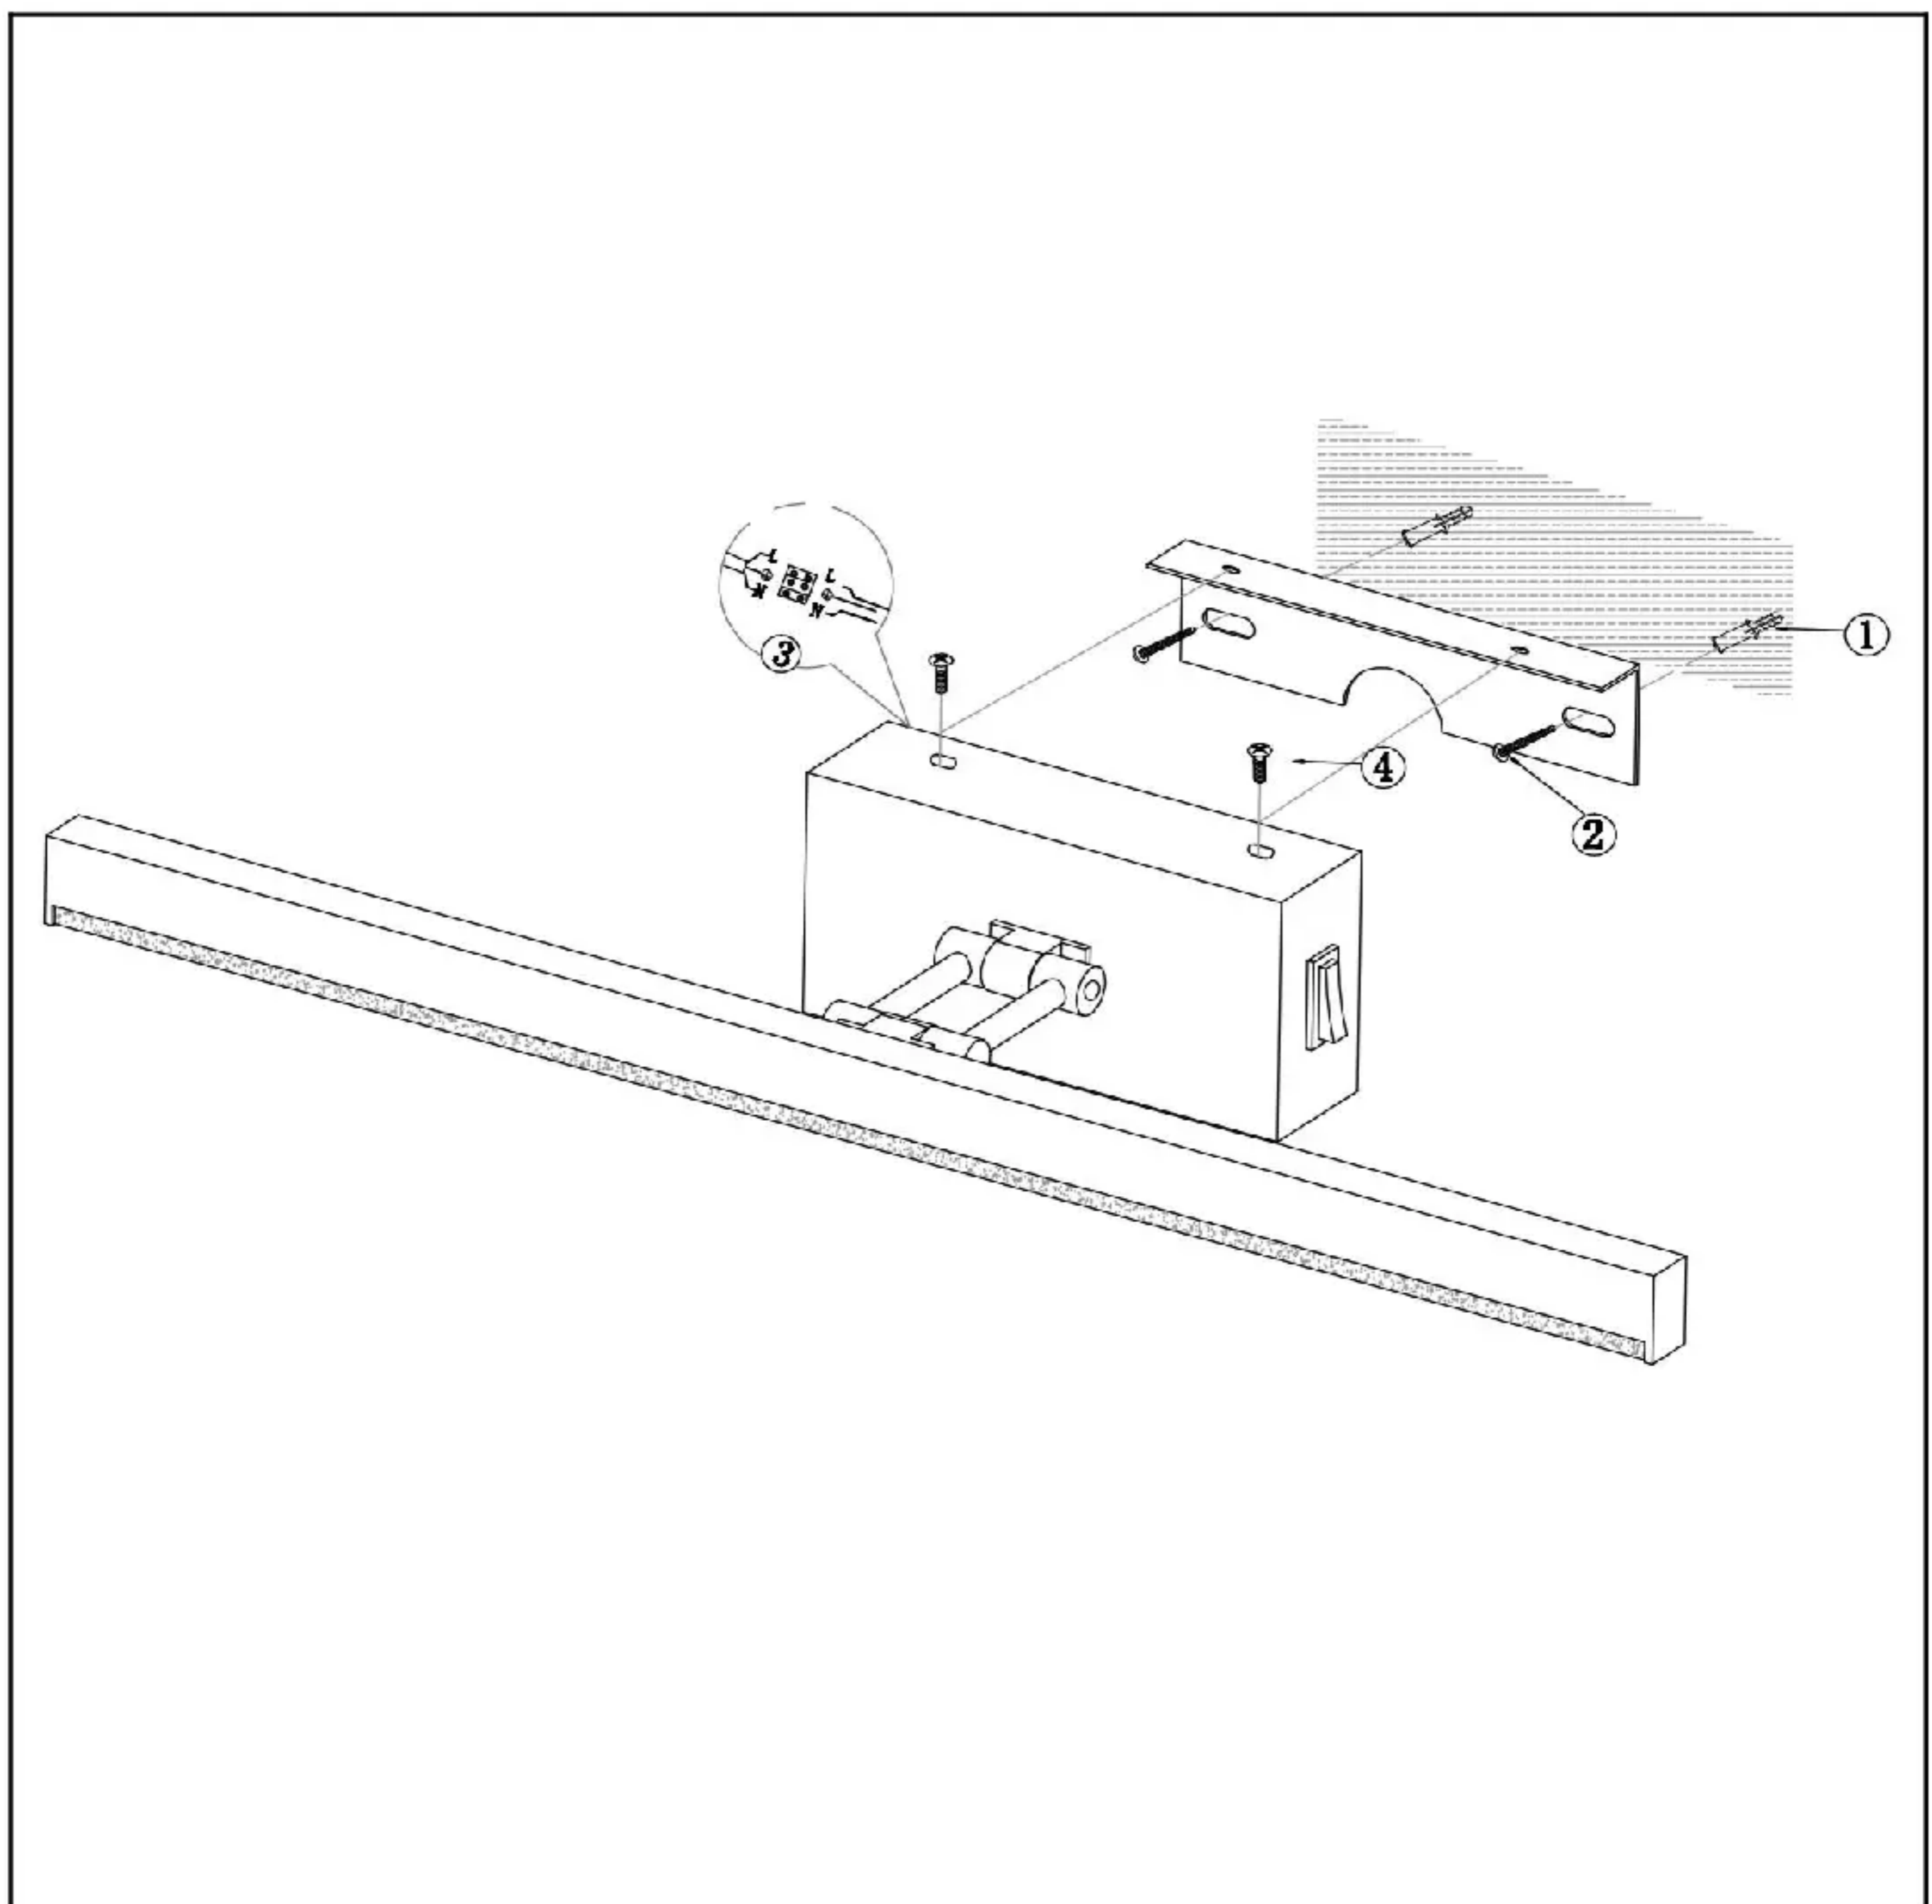

DE	Montageanleitung: Achtung!	Vor Beginn der Montagearbeiten lesen Sie bitte aufmerksam die Sicherheitshinweise!
GB	Installation Instructions: Warning!	Before assembling, please read carefully the safety instructions!
FR	Instructions de montage: Attention!	Avant le début des travaux de montage, prière de lire attentivement les consignes de sécurité!
IT	Istruzioni per il montaggio: Attenzione!	Prima di iniziare le operazioni di montaggio, si prega di leggere attentamente le avvertenze di sicurezza
NL	Montageaanwijzing: Let op!	Lees voordat u met de montage begint eerst de veiligheidsinstructies zorgvuldig door!
ES	Instrucciones de montaje: Atención!	Antes de comenzar con los trabajos de montaje leer detenidamente los avisos de seguridad!
DK	Montagevejledningen: OBS!	Inden påbegyndelse af montagearbejderne bedes De læse sikkerhedshenvisningerne opmærksomt!
SE	Montageringsanvisning: OBS!	Läs säkerhetsanvisningarna noga innan du börjar med monteringsarbetena!
FI	Asennusohje: Huomio!	Ennen asennustöiden aloittamista pyydämme Teitä lukemaan turvaohjeet huolellisesti!
PL	Instrukcja Montażu: Uwaga!	Przed przystąpieniem do montażu należy uważnie przeczytać wskazówki bezpieczeństwa!
CZ	Montážní návod: Pozor!	Než začnete provádět montážní práce, přečtěte si důkladně bezpečnostní pokyny!
HU	Szerelési útmutató: Figyelem!	A szerelési munkák megkezdése előtt figyelmesen olvassa el a biztonsági útmutatásokat!

230V~50Hz, SMD LED 7W Max, 560LM, 4000K