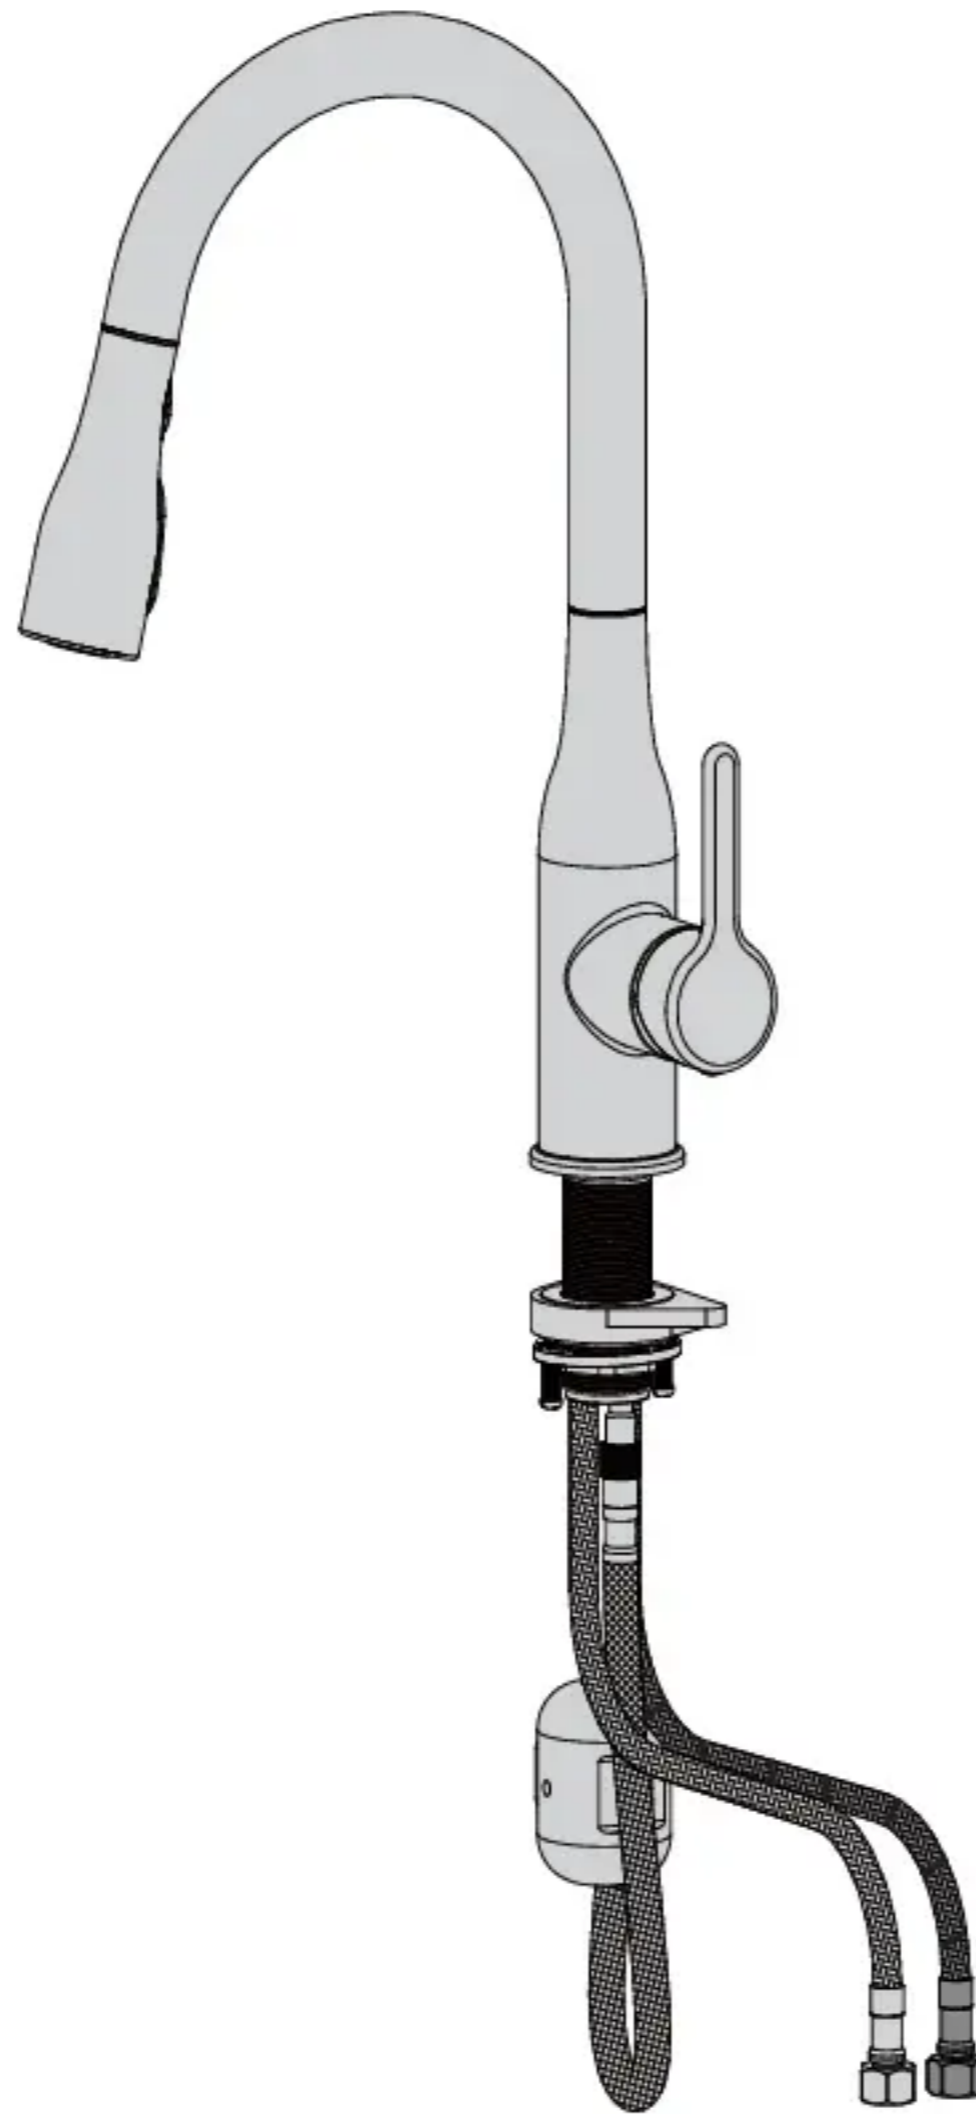

RU КУХОННЫЙ СМЕСИТЕЛЬ ОДНОРЫЧАЖНЫЙ, С ВЫДВИЖНЫМ ИЗЛИВОМ, 3 РЕЖИМА. МАТЕРИАЛ КОРПУСА: ЗАМАК (ЦАМ).

KZ ЖЫЛЖЫМАЛЫ ШҮМЕГІ БАР БІР ИІНТІРЕКТІ АС ҮЙЛІК АРАЛАСТЫРҒЫШ, 3 РЕЖИМІ БАР, КОРПУС МАТЕРИАЛЫ: ЗАМАК (МММ).