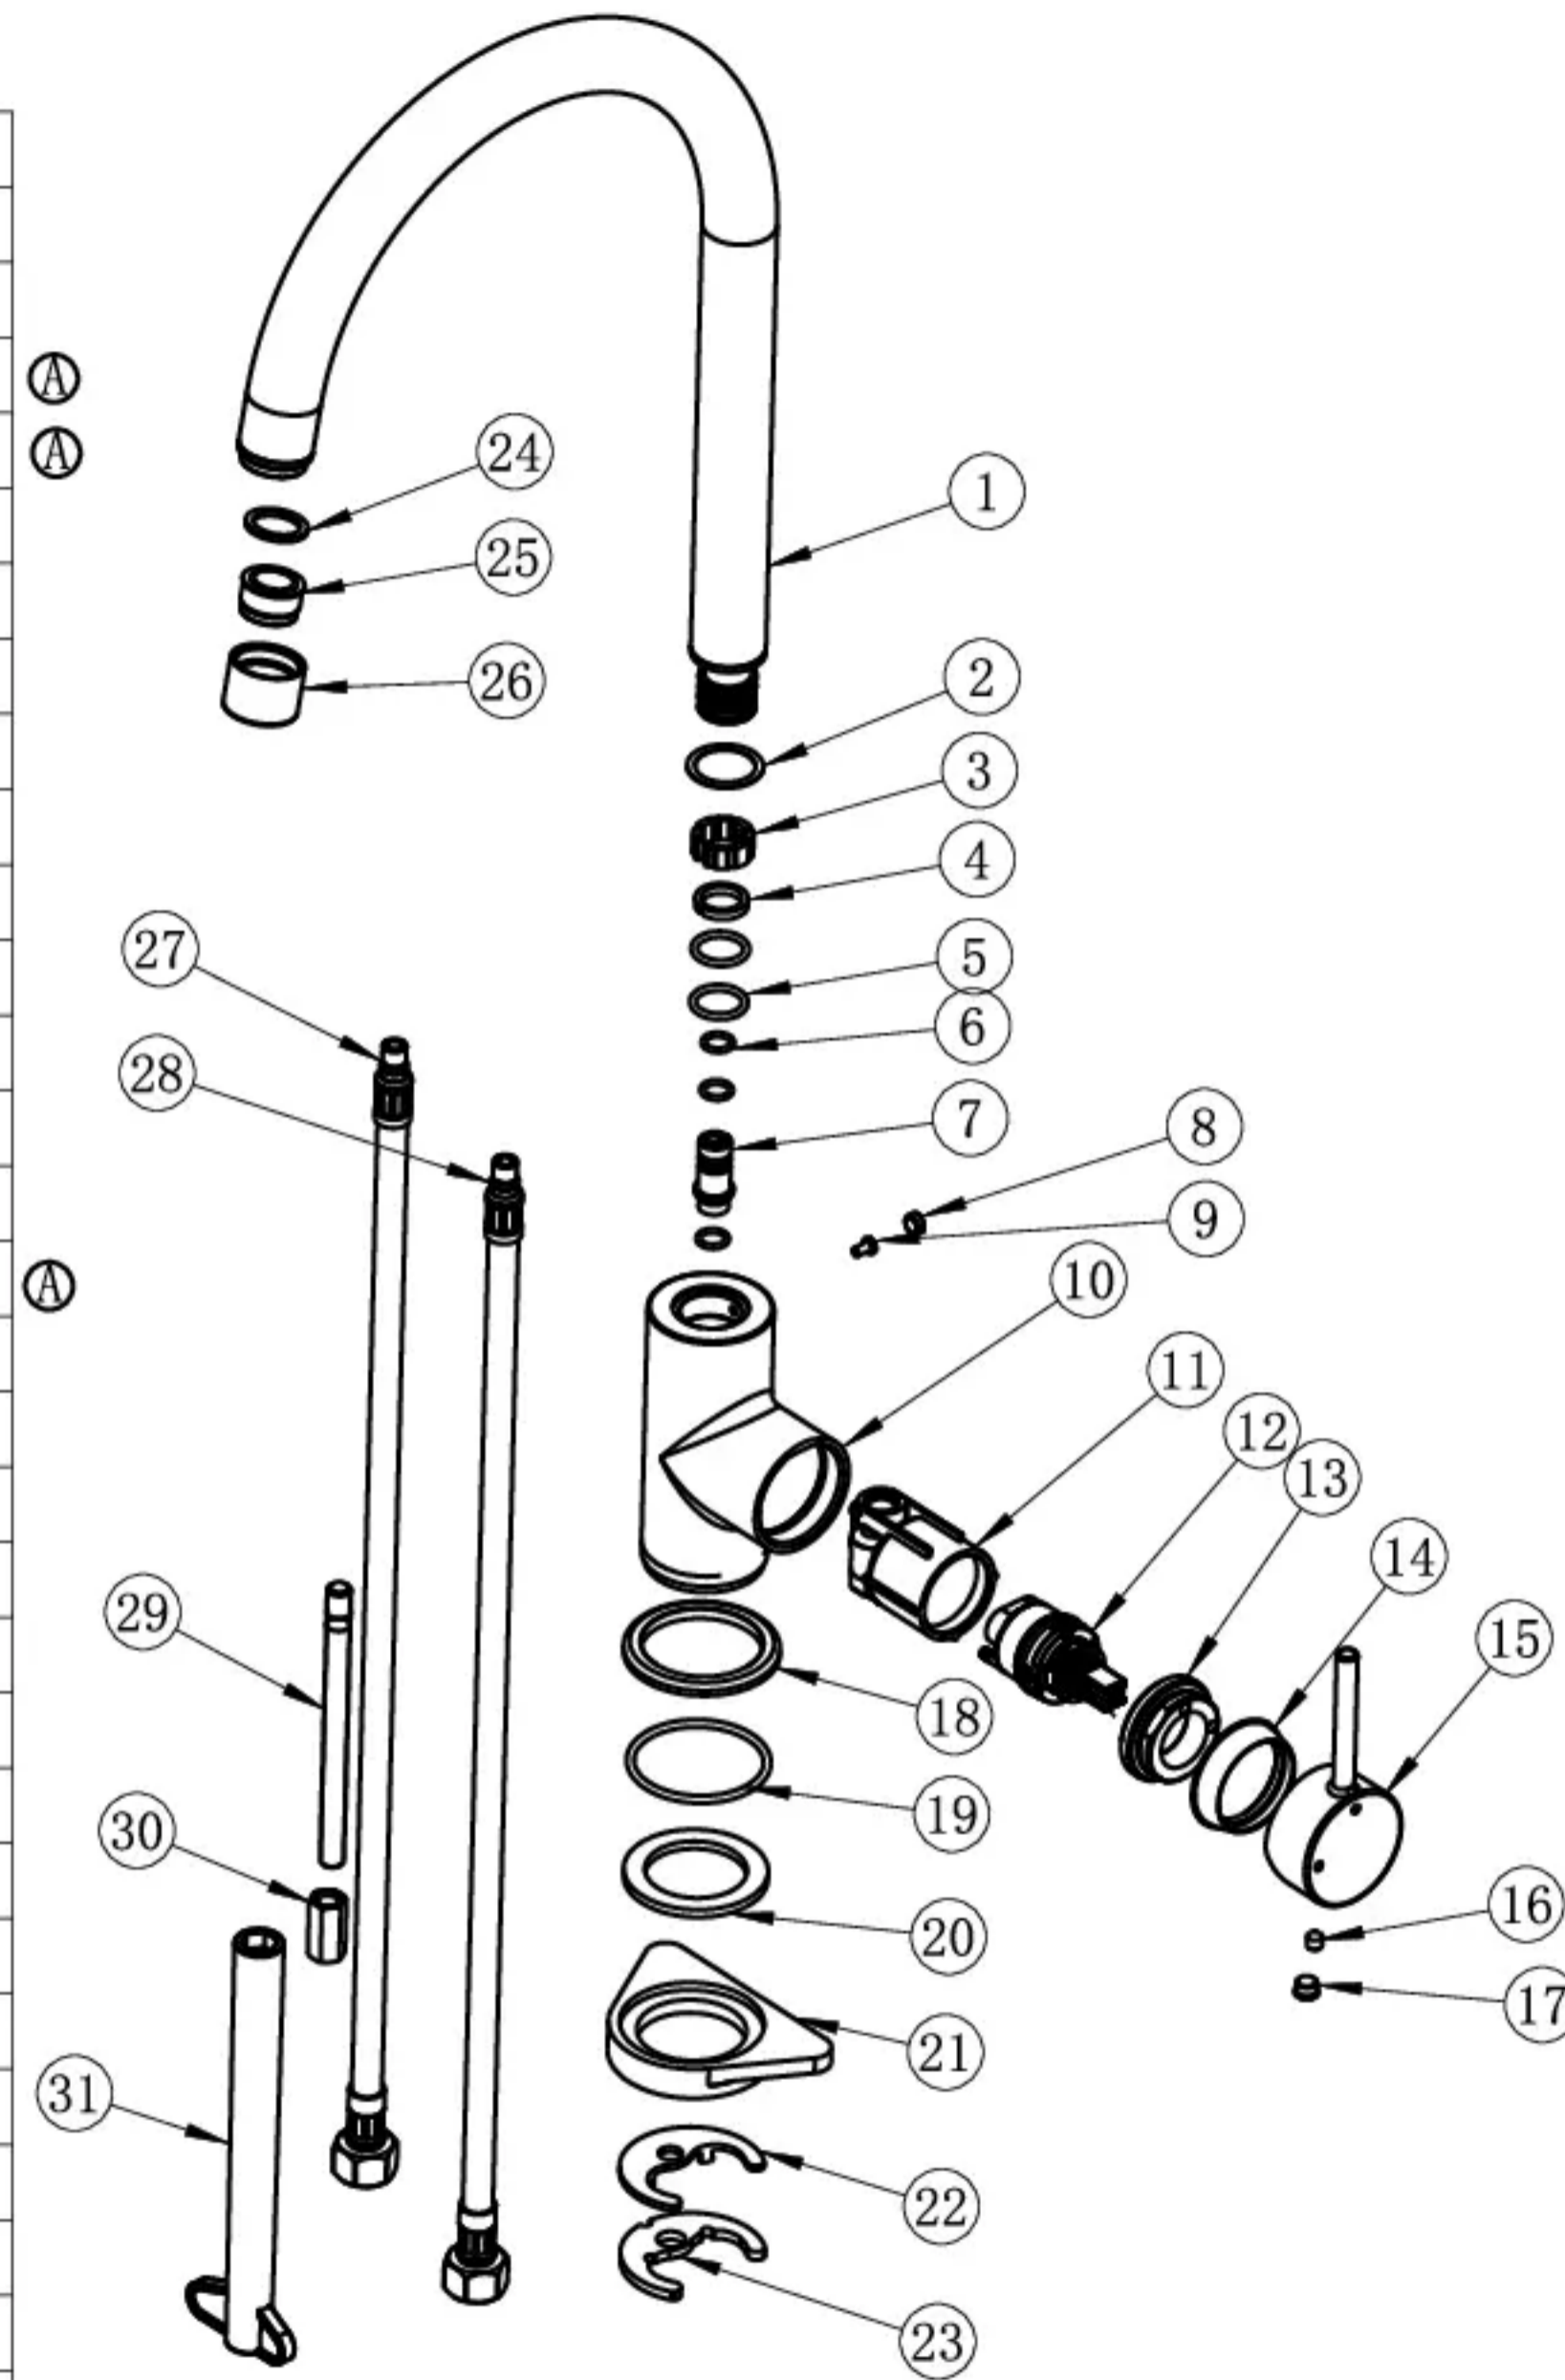

31	B20-0056A08-21XXX	Plastic wrench	Nylon PA6G30	1	
30	B24-3116A01-00JGX	Screw nut	HPb57-3	1	
29	B23-M801A01-12DDM	M8 Screw	A3	1	
28	B07-8145H01-98XXX	Inlet hose(hot)	ASS.	1	Ⓐ
27	B07-8145C01-98XXX	Inlet hose(cold)	ASS.	1	Ⓐ
26	B17-3264A07-13D3A	Aerator shell	SUS304	1	
25	B17-2107A01-98XXX	Aerator	ASS	1	
24	B28-3264A09-22XXX	Washer	NBR	1	
23	B12-0038A01-14DDM	C shape metal washer	A3	1	
22	B12-0037A01-22XXX	C shape washer	NBR	1	
21	B12-510500X-26XXX	Triangle	PP	1	
20	B28-4834A30-22X	Washer	NBR	1	
19	B27-250X430-22X	43X2.5 O-ring	EPDM	1	
18	B26-7256A03-15D3A	Base	Zinc	1	
17	B20-3190A04-25XXX	Plug	Silica gel	1	
16	B30-WM05604-12X	M5x6 Hexagonal Screw	SUS304	1	Ⓐ
15	B01-7256A02-15D3A	Handle	Zinc	1	
14	B15-7256A04-00D3A	Beauty cover	H57-3	1	
13	B15-7256A03-26XXX	Press nut	PPS	1	
12	B03-EX28XXX-98XXX	Cartridge	ASS.	1	
11	B11-7256A05-26XXX	Cartridge base	gv-5	1	
10	B00-3264A01-15D3A	Body	Zinc	1	
9	B30-PM03X06-13X	M3X6 Screw	SUS304	1	
8	B09-1092A01-25XXX	Plug	Silica gel	1	
7	B10-7256A11-13XXX	Connector	SUS304	1	
6	B27-080X150-28XXX	O-ring 8X1.5	EPDM	3	
5	B27-210X152-28XXX	O-ring	EPDM	2	
4	B18-3043A06-20XXX	Snap ring	POM	1	
3	B18-6M0004B-20XXX	Snap ring	POM	1	
2	B28-3264A08-20XXX	Balk ring	POM	1	
1	B10-3264A03-97D3A	Spout	ASS.	1	
NO.	REF.	Description	Material	Qty	备注

Supplier ref: C03-3264AX3A
EAN: 3276007472882