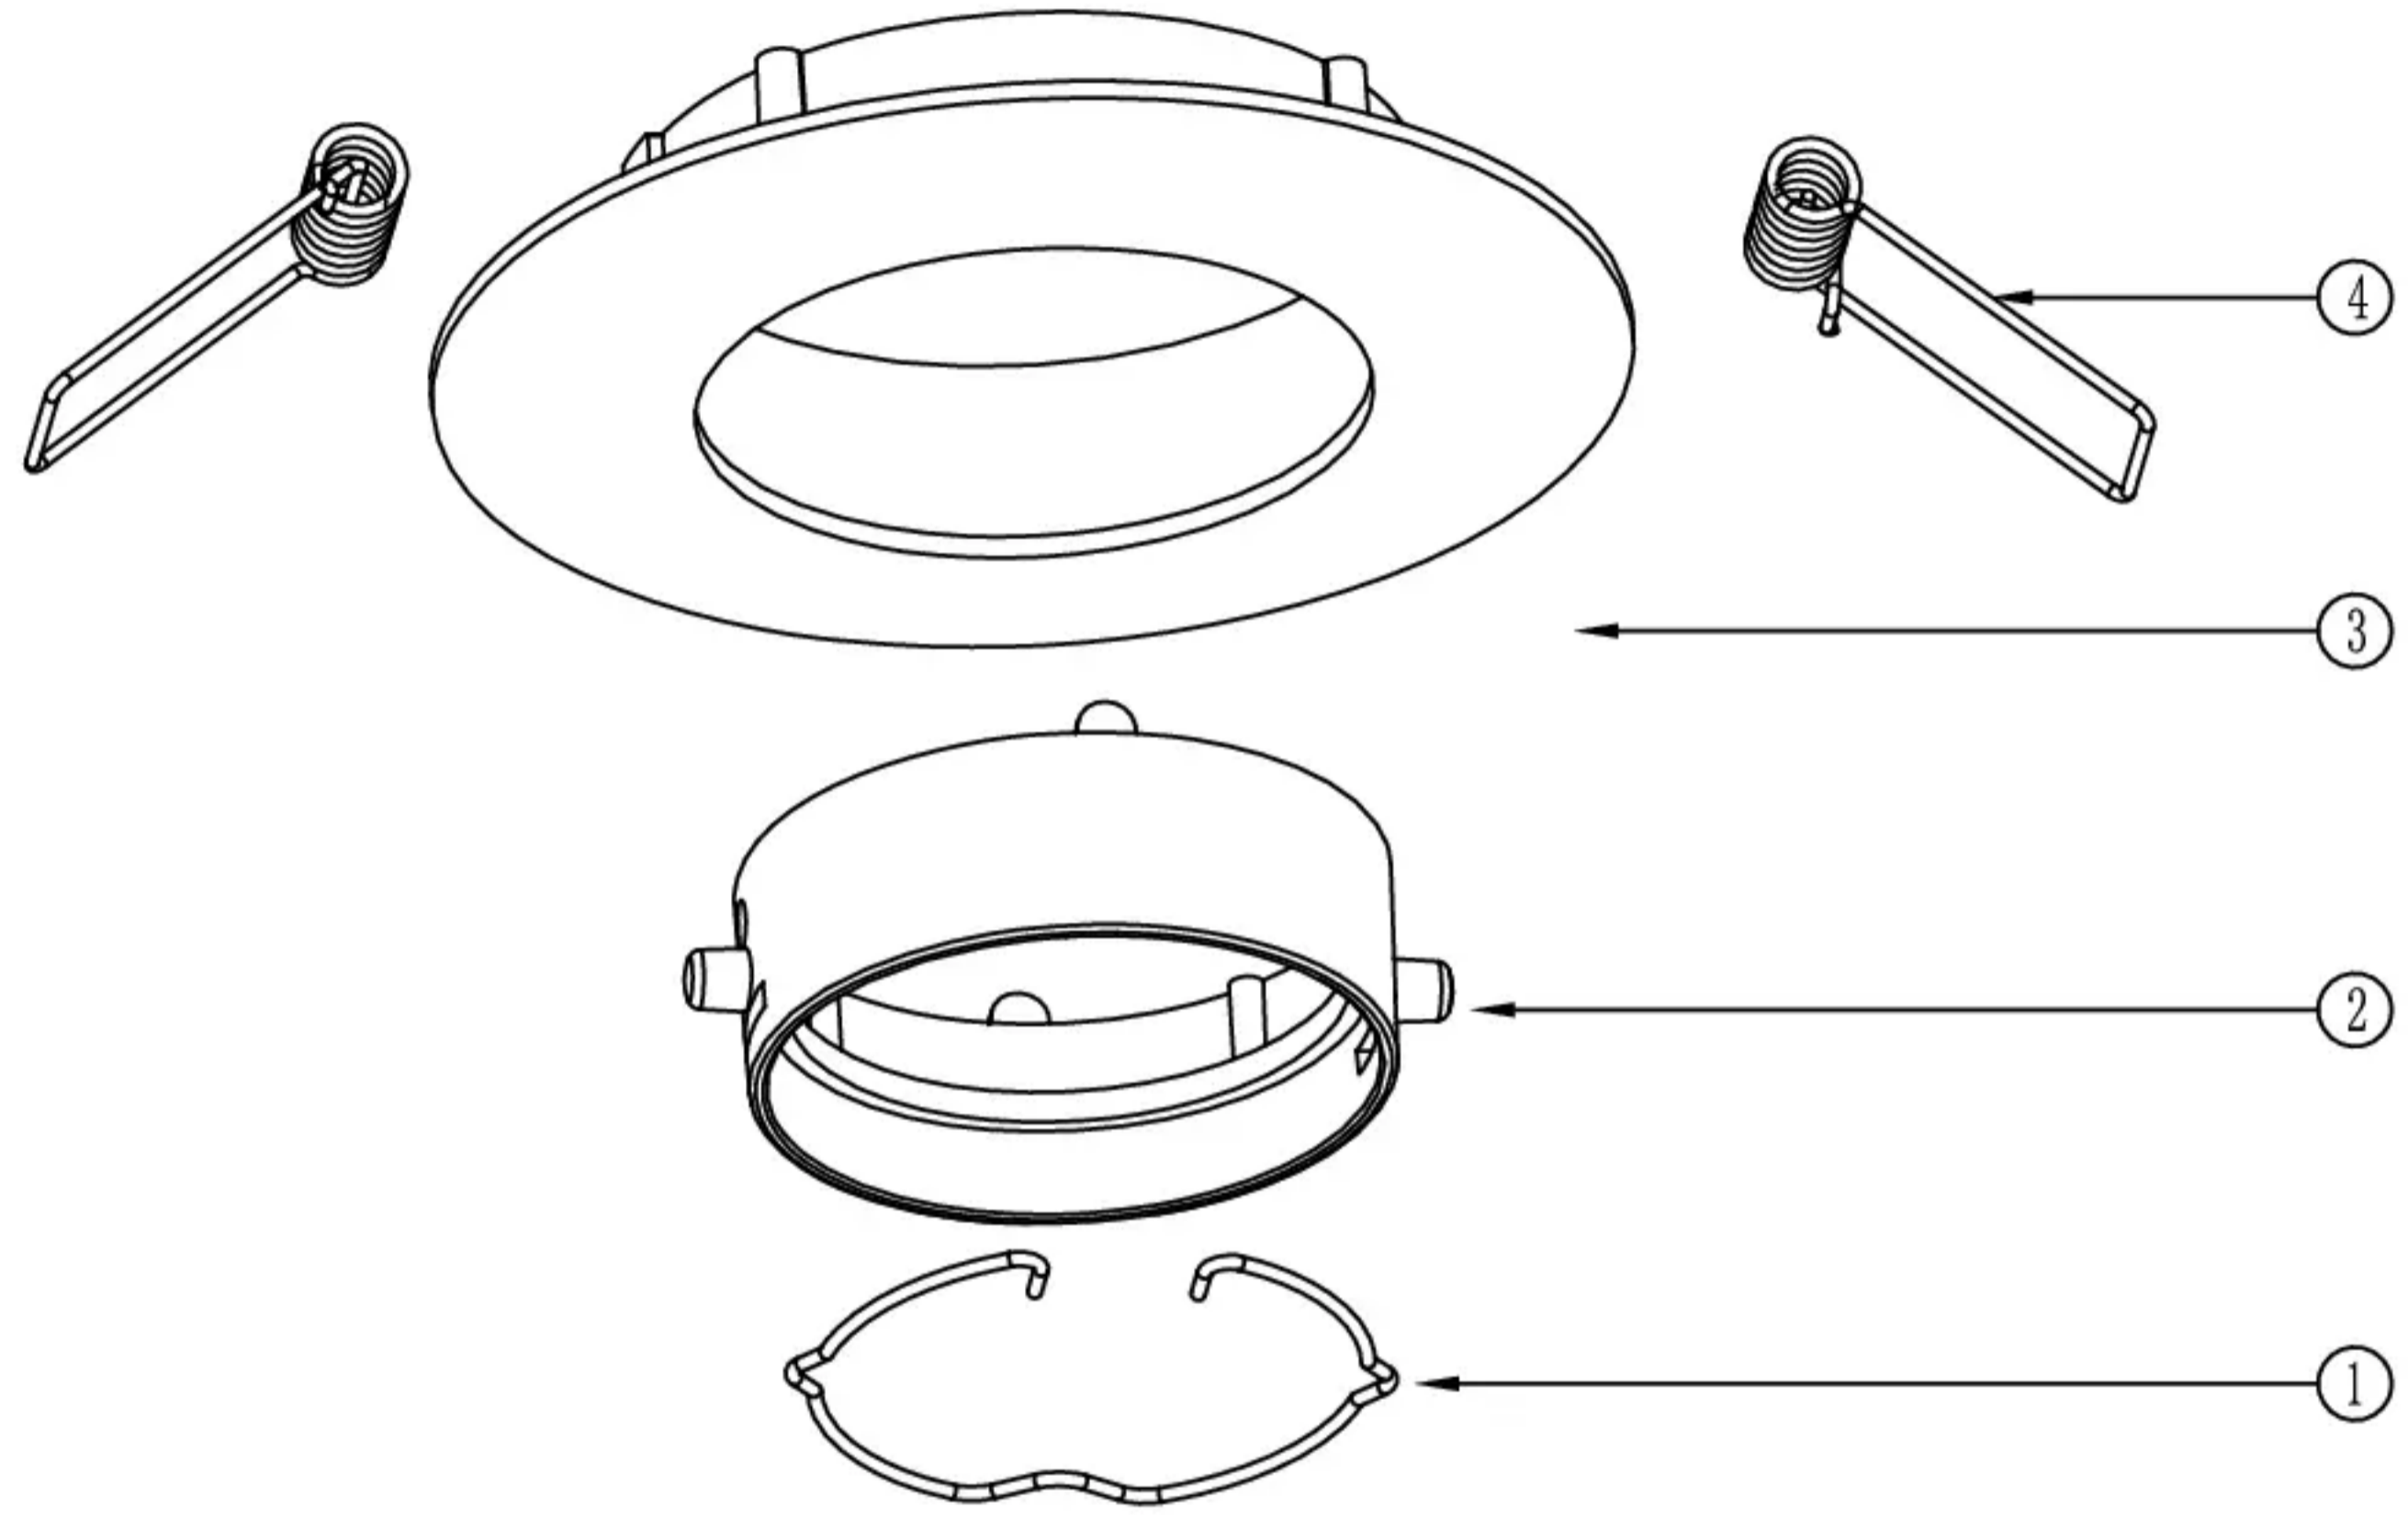

TO		联系人		联系电话		传真	
FROM		联系人		联系电话		传真	

KOE 广州可意光电科技股份有限公司
www.koe-lighting.com

4	103000532	Spring	D1. 1mm L. 40mm	2
3	100007372	Outer Ring	D102xd57.5xH20.5	1
2	100006598	Inner Ring	D55.5xd48xH18	1
1	2114001-01	Clips	1.2	1
No.	Material No.	Material	Size	Pcs

产品名	R-DT02X		编码			版次	V0
零件名			材料				
绘图				视图法			
校对			单位	mm	比例	重量	
审核			KOE 广州可意光电科技股份有限公司 www.koe-lighting.com				
批准							