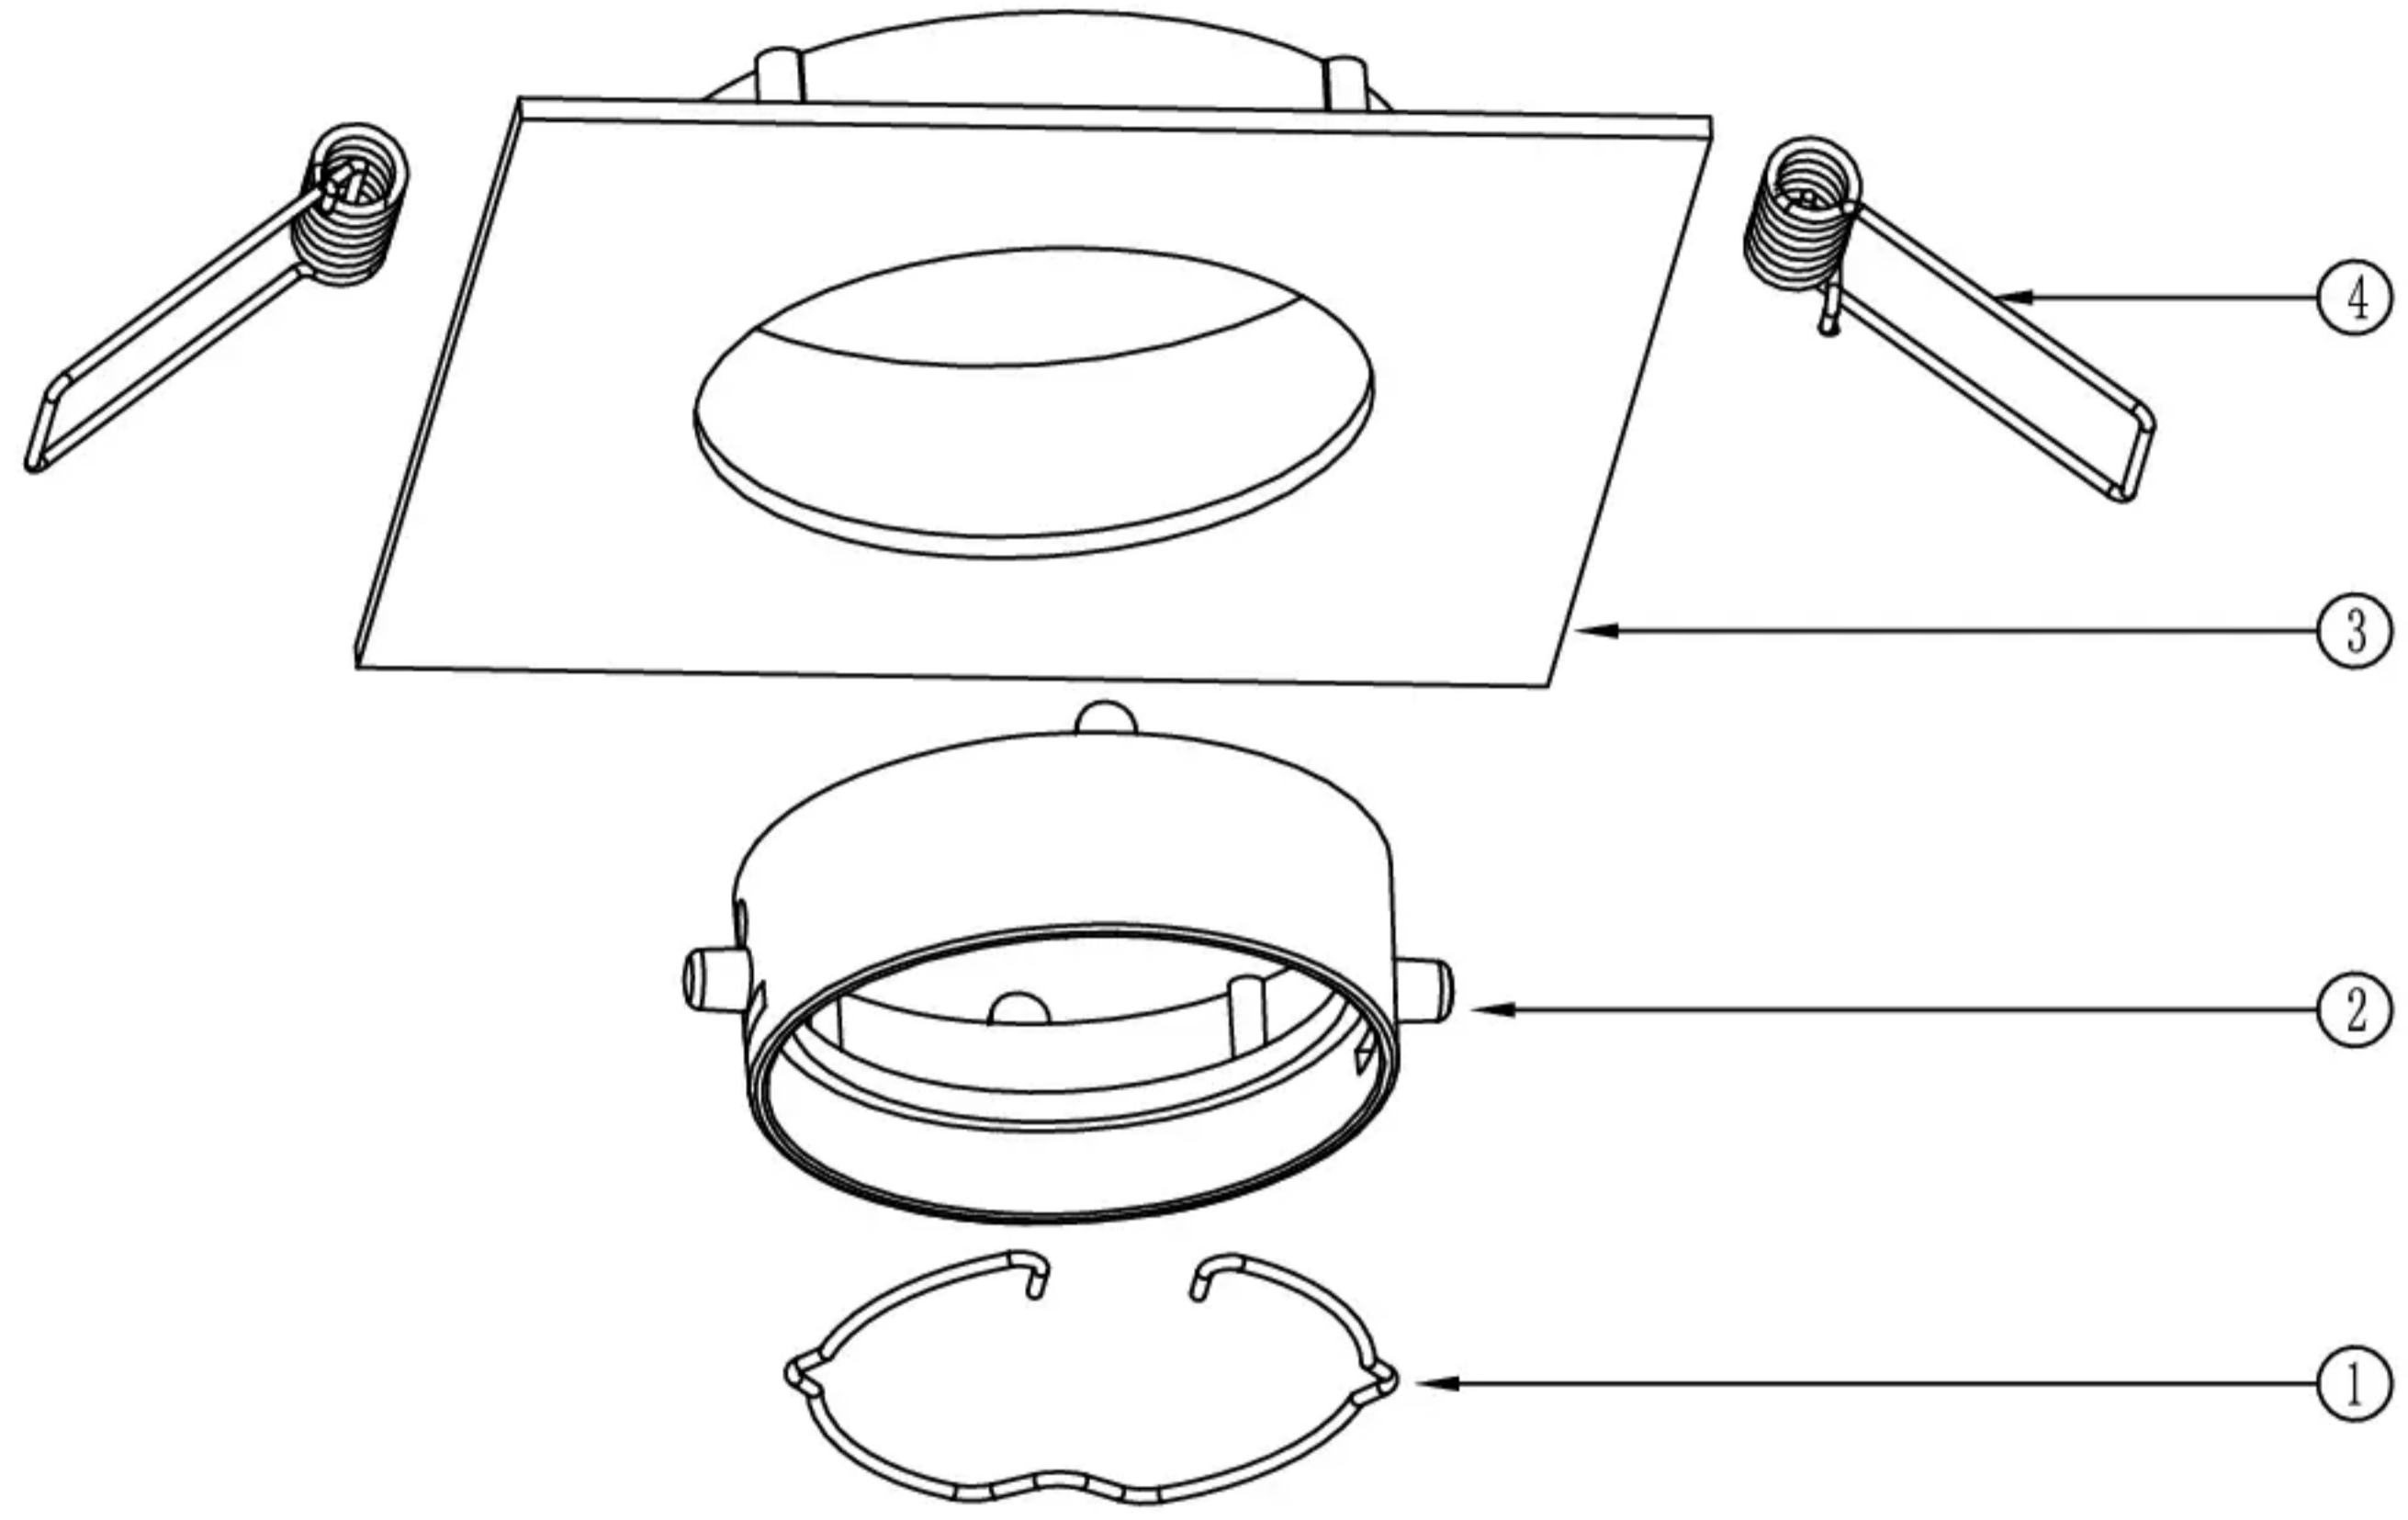

TO		联系人		联系电话		传真	
FROM		联系人		联系电话		传真	

**KOE** 广州可意光电科技股份有限公司  
www.koe-lighting.com

No.	Material No.	Material	Size	Pcs
4	103000532	Spring	D1. 1mm L. 40mm	2
3	100007399	Outer Ring	L102xW102xd57.5xH20.5	1
2	100006598	Inner Ring	D55.5xd48xH18	1
1	2114001-01	Clips	1.2	1

产品名	R-DT10X		编码			版次	V0
零件名			材料				
绘图				视图法			
校对			单位	mm	比例	重量	
审核			<b>KOE</b> 广州可意光电科技股份有限公司 www.koe-lighting.com				
批准							