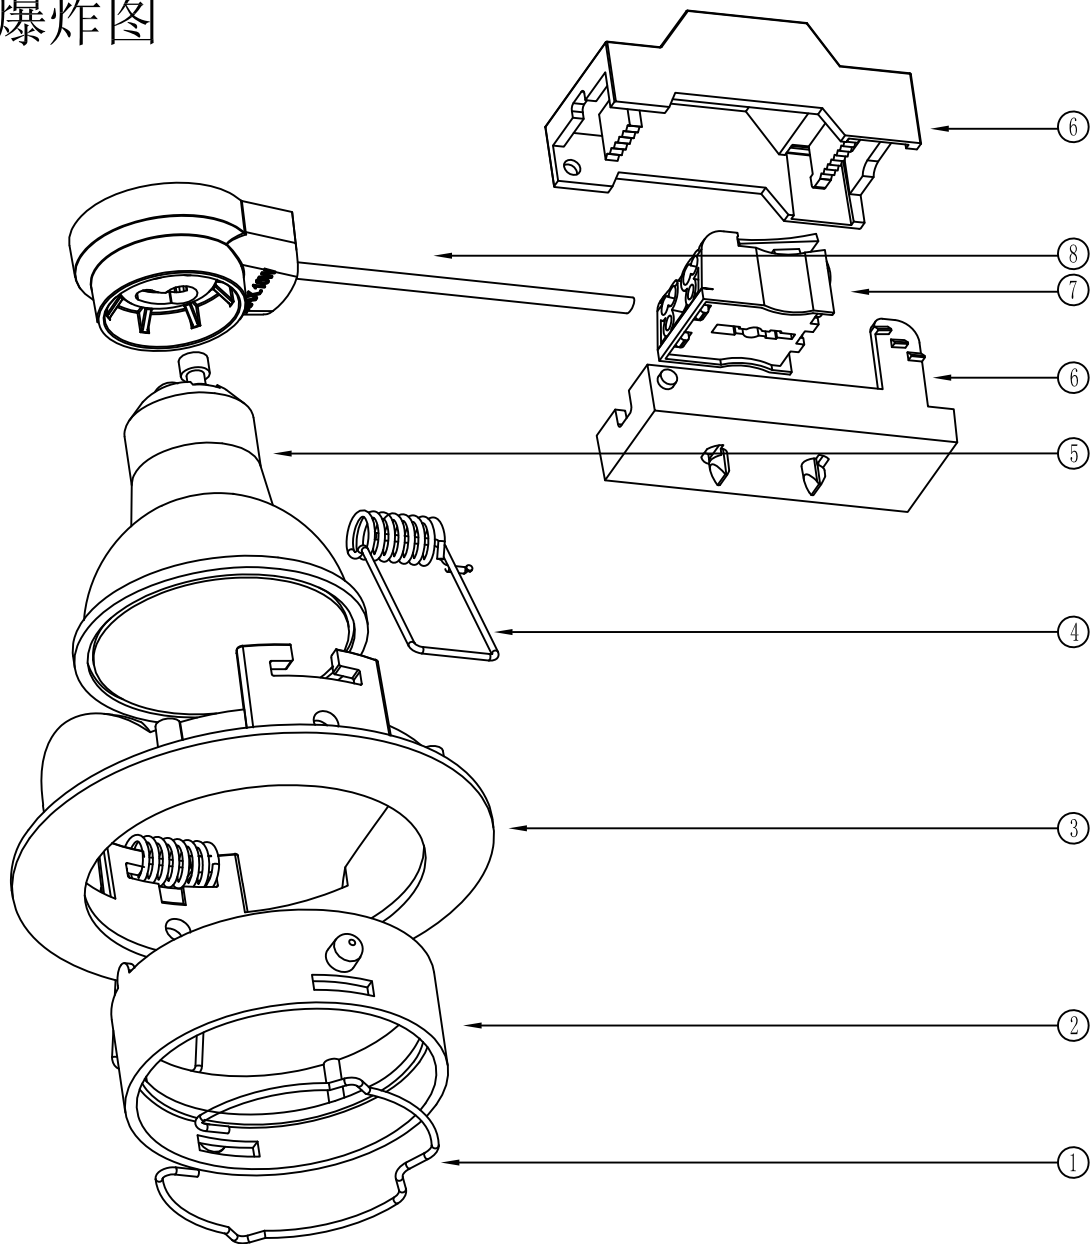

TO		联系人		联系电话		传真	
FROM		联系人		联系电话		传真	

KOE 广州可意光电科技股份有限公司
www.koe-lighting.com

爆炸图

8	GU10 lampholder	1	100mmH03线0.75mm2
7	terminal block	1	L23.7xW19.8xH16.8
6	terminal box	1	L56 W28 H22
5	bulb	1	345LM-GU10-5.2W 220-240V 45mA 450lm 2700K 100°
4	spring	2	D1.1mm L40mm
3	outer ring	1	D82.0 d57.5 H24.5
2	inner ring	1	D54.5 d47.0 H18.0
1	Ring	1	Diaφ1.2
Serial No.	Accessories Name	Quantity	Size

8	235000379	GU10灯座	<PBT(阻燃)>100mmH03线0.75mm2	1
7	2231001-81	接线柱	CM-238-2P(左L右N)L23.7xW19.8xH16.8<快速VDE>	1
6	2232102-04	两位快速接线盒	(PC) <L56 W28 H22>(黑)	1
5	222000730	LED光源	2700K	1
4	103000532	86线簧	D1.1mm 长40mm <直脚>	2
3	1110054-01	外架	HDL-DT02T <D82.0 d57.5 H24.5>(9010白)	1
2	1191004-81	内环	MR16 DT02 <D54.5 d47.0 H18.0>(9010白色)	1
1	2114001-01	MR16牛角卡	<线径φ1.2>	1
序号	编码	零部件名称	说明	数量(米/个)

产品名	DT02T KG1-TQ2		编码			版次	V0
零件名	爆炸图		材料				
绘图	马进超2020.10.14	视图法	单位	mm	比例	重量	
校对							
审核	广州可意光电科技股份有限公司 www.koe-lighting.com						
批准							