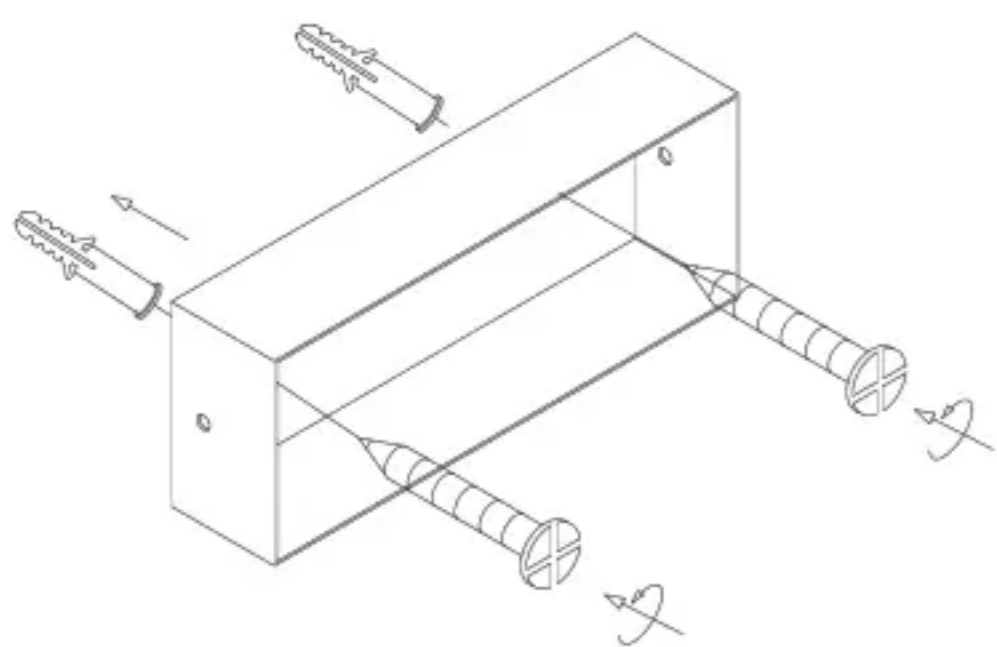

Isla

GS-LWB-32W
LED 32W
230V ~ 50Hz

1

2

3

4