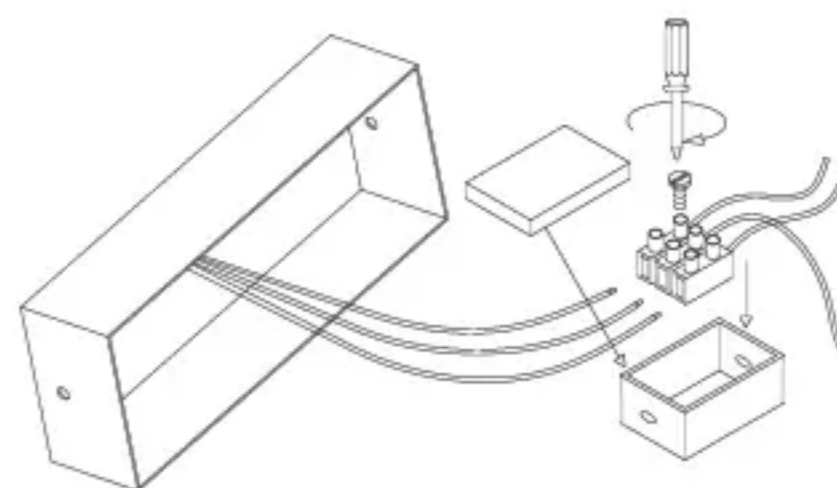

Isla

GS-LWB-32W
LED 32W
230V ~ 50Hz

1

2

3

4