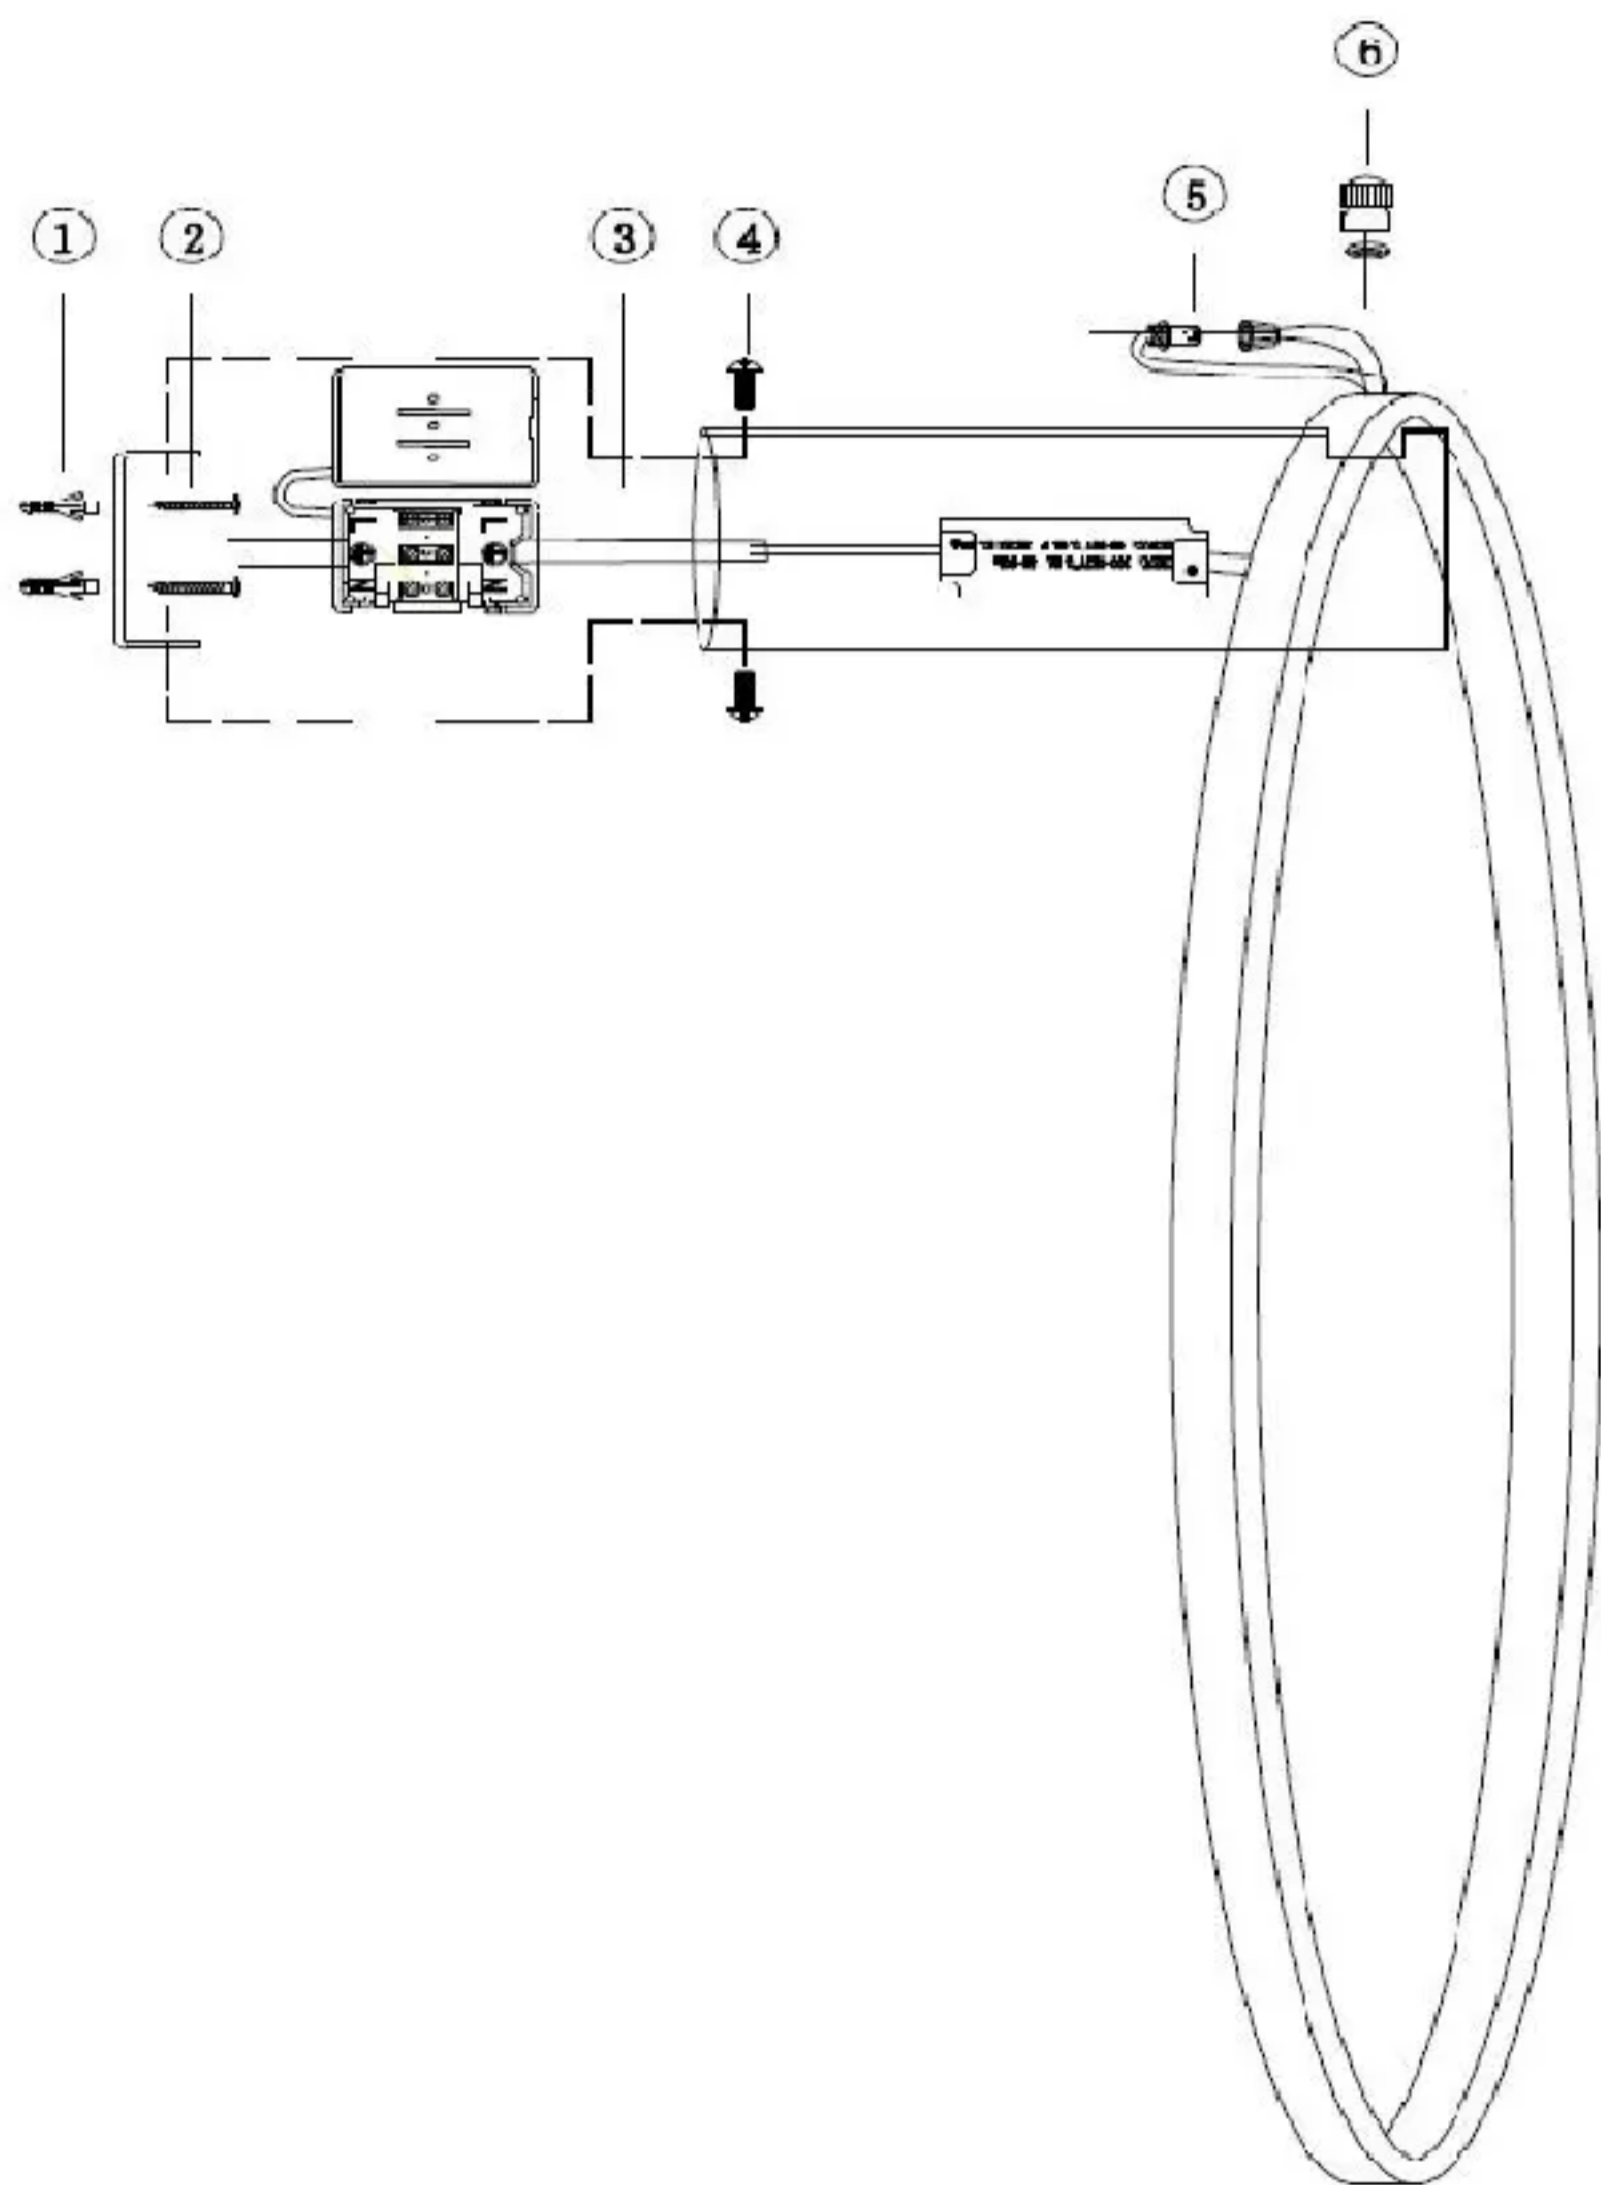

Mirror

LP-999/1W BK

230V ~50Hz

LIGHT PRESTIGE

PL	<p>Uwaga! Produkt przeznaczony dla osób dorosłych. Produkt może być używany przez dziecko tylko pod nadzorem osoby dorosłej. Produkt nieodpowiedni dla dzieci w wieku poniżej 3 lat. Produkt zawiera małe elementy - ryzyko udławienia, uduszenia bądź wprowadzenia do jakiegokolwiek otworu w ciele dziecka. Jeżeli zewnętrzny przewód zasilający jest uszkodzony powinien być wymieniony tylko przez producenta lub jego serwisanta, albo osobę o podobnych kwalifikacjach w celu uniknięcia ryzyka. Zabrania się wykonywania przeróbek lub jakichkolwiek napraw produktu poza serwisem producenta.</p>
RO	<p>Atenție! Produsul este destinat pentru persoane adulte. Produsul poate fi utilizat de către copii doar sub supravegherea unui adult. Produsul nu este potrivit pentru copii cu vârsta sub 3 ani. Produsul conține piese mici - risc de înec, sufocare sau de introducere în oricare dintre orificiile corporale ale copilului. În cazul în care cablul extern de alimentare este defect, atunci trebuie să fie înlocuit doar de către producător sau de un service, ori de o persoană cu calificări similare pentru a evita riscul. Se interzice efectuarea oricăror prelucrări sau reparații în afara service-ului producătorului.</p>
RU	<p>Внимание! Продукт предназначен для взрослых. Продукт может использоваться ребенком только под присмотром взрослых. Продукт не предназначен для детей младше 3 лет. Продукт содержит мелкие элементы, - для ребенка существует риск подавиться, задохнуться или ввести в какую-либо телесную полость. Если внешний провод питания поврежден, - во избежание риска он должен быть заменен только производителем либо его сервисной службой, либо лицом с соответствующей квалификацией. Запрещается производить какие-либо виды ремонта либо доработки продукта без сервисной службы производителя.</p>
UA	<p>Увага! Продукт призначений для дорослих. Продукт може використовуватися дитиною тільки під наглядом дорослих. Продукт не призначений для дітей до 3 років. Продукт містить дрібні елементи, - для дитини існує ризик подавитися, задихнутися або ввести в яку-небудь тілесну порожнину. Якщо зовнішній провід живлення пошкоджений, - щоб уникнути ризику, він має бути замінений тільки виробником або його сервісною службою, або особою з відповідною кваліфікацією.</p>
SK	<p>Upozornenie! Výrobok určený len pre dospelé osoby. Deti môžu používať výrobok len s dohľadom dospelých osôb. Výrobok nie je vhodný pre deti mladšie ako tri roky, obsahuje malé súčiastky-je riziko udusenía alebo sa môže dostať súčiastka do niektorého otvoru na tele dieťaťa. Každé vonkajšie poškodenie prevodov musí vymeniť výrobca alebo jeho servisná služba alebo osoba kvalifikovaná v dôsledku bezpečnosti. Zakaz falšovania výrobku alebo akýchkoľvek opráv mimo servisu výrobcu.</p>
GB	<p>Attention! Product is only for adults. Children should only use the product under the supervision of an adult. Product is inappropriate for children under 3 years old. Product is composed of small elements – there is risk of choking, suffocation, or their introduction into any hole on a child's body. If product's electrical cable is damaged, it should only be replaced by a manufacturer or authorized service person, or by a person with similar qualifications, in order to avoid danger. Unauthorized alteration or any kind of product repair outside manufacturer's service is not permitted.</p>
DE	<p>Achtung! Das Produkt ist für Erwachsene vorgesehen. Verwendung durch Kinder nur unter Aufsicht einer erwachsenen Person. Produkt für Kinder unter 3 Jahren ungeeignet. Enthält Kleinteile – Gefahr durch Verschlucken, Ersticken oder Einführung in Körperöffnungen. Bei Beschädigung der externen Stromleitung darf diese zur Vermeidung von Gefahren nur durch den Hersteller, einen autorisierten Techniker oder eine Person mit entsprechenden Qualifikationen ausgetauscht werden. Jegliche Änderungen oder Reparaturen an dem Produkt dürfen ausschließlich durch den Kundendienst des Herstellers ausgeführt werden.</p>
HU	<p>Figyelem! Felnőtték számára ajánlott termék. Gyermekek csak felnőtt felügyelete mellett használhatják. A termék 3 évnél fiatalabb gyermekek kezébe nem való. A termék kis elemeket tartalmaz – fulladás és a belső légutak elzáródásának, testnyílásokba helyezésének a kockázata. Sérült külső tápvezetéket kizárólag a gyártó vagy a szerviz, illetve megfelelő szakképzéssel rendelkező személy cserélheti ki a kockázatok elkerülése végett. A termék sajátkezű átalakítása vagy javítása nem megengedett.</p>
CZ	<p>Pozor! Výrobek je určen dospělým osobám. Dítě může tento výrobek používat výhradně pod dohledem dospělé osoby. Výrobek není vhodný pro děti mladší 3 let. Výrobek obsahuje malé součástky – existuje nebezpečí spolknutí, udušení nebo zasunutí do jakéhokoliv otvoru v těle dítěte. Pokud by byl vodič vnějšího napájení poškozený, musí být vyměněný, a to z důvodu zamezení riziku výhradně výrobcem nebo jím oprávněným servisem, nebo osobou, která má příslušná oprávnění. Zakazuje se provádět jakékoli předělávky nebo opravy výrobku mimo výrobcem určený servis.</p>