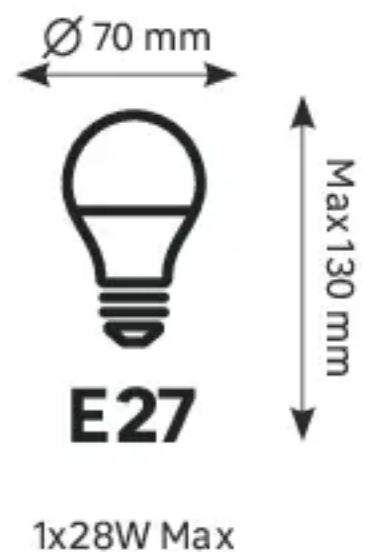

*Année de garantie / años de garantía / Ano de garantia / Anno di garanzia / Έτος εγγύησης / Rok gwarancji / Гарантія роки / Anul de garanție / Ano de garantia / Jahr der Garantie / Year of guarantee
**réparable / repairable / reparável / riparabile / βιορθώσιμος / naprawiany / ремонтний / reparabil / reparaturfähig / repairable

EU ADEO Services - 135 Rue Sadi Carnot - 59790 RONCHIN - FRANCE
BR IMPORTADO E DISTRIBUÍDO POR: LEROY MERLIN COMPANHIA BRASILEIRA DE BRICOLAGEM CNPJ: 01.438.784/0001-05 Rua Pascoal Pais, nº. 525, 6º andar, cj 61 a 64 - Vila Cordeiro, São Paulo - SP CEP: 04581-060 CALM (Central de Atendimento Leroy Merlin) Capitaís 4020-5376 Demais Regiões 0800-0205376
UA Виробник: ТОВ "Адео Сервісес С.А.", вул. Сади Карно, СС 00001, 59790 Роншін, Франція. Імпортер: ТОВ "Леруа Мерлен Україна", 04201 Україна, м. Київ, вул. Поняра 17А, +380 44 498 46 00. Імпортер приймає претензії від споживачів щодо товару, а також проводить його ремонт, технічне і гарантійне обслуговування
ZA Imported by Adeo South Africa (PTY) LTD T/A Leroy Merlin, Hosted in Leroy Merlin Fourways Store 35 Roos Street, Witkoppen Ext 97, Sandton, 2191 Johannesburg, Gauteng, South Africa. Tel: +27 10 493 8000 Email: contact@leroymerlin.co.za.