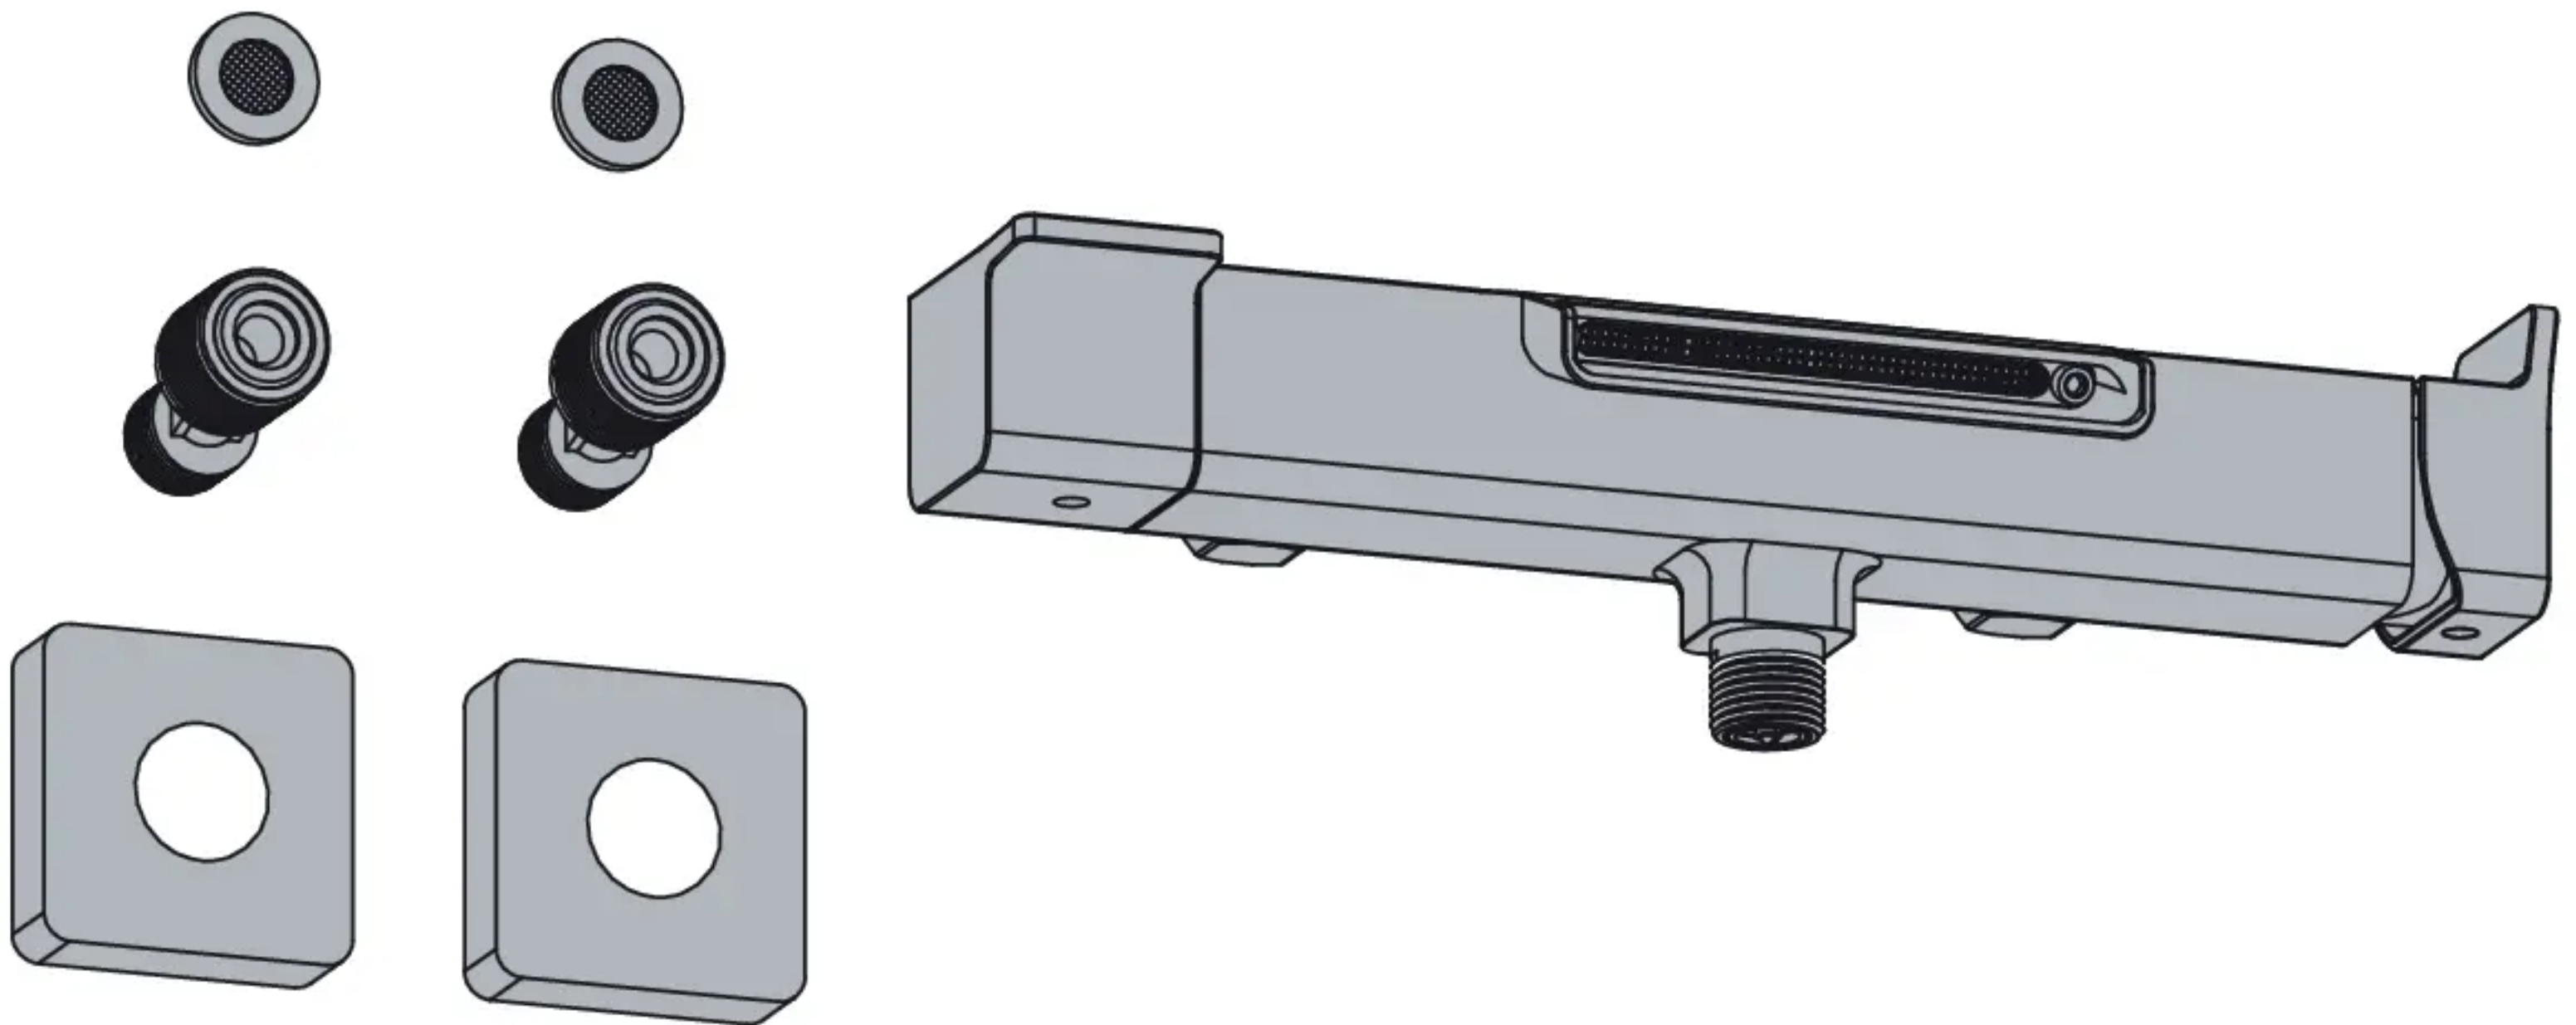

10
YEAR
Guarantee*

STUDIO

EAN CODE : 3276007326031

FR Notice de Montage -
Utilisation - Entretien

ES Instrucciones de Montaje,
Utilización y Mantenimiento

PT Instruções de Montagem,
Utilização e Manutenção