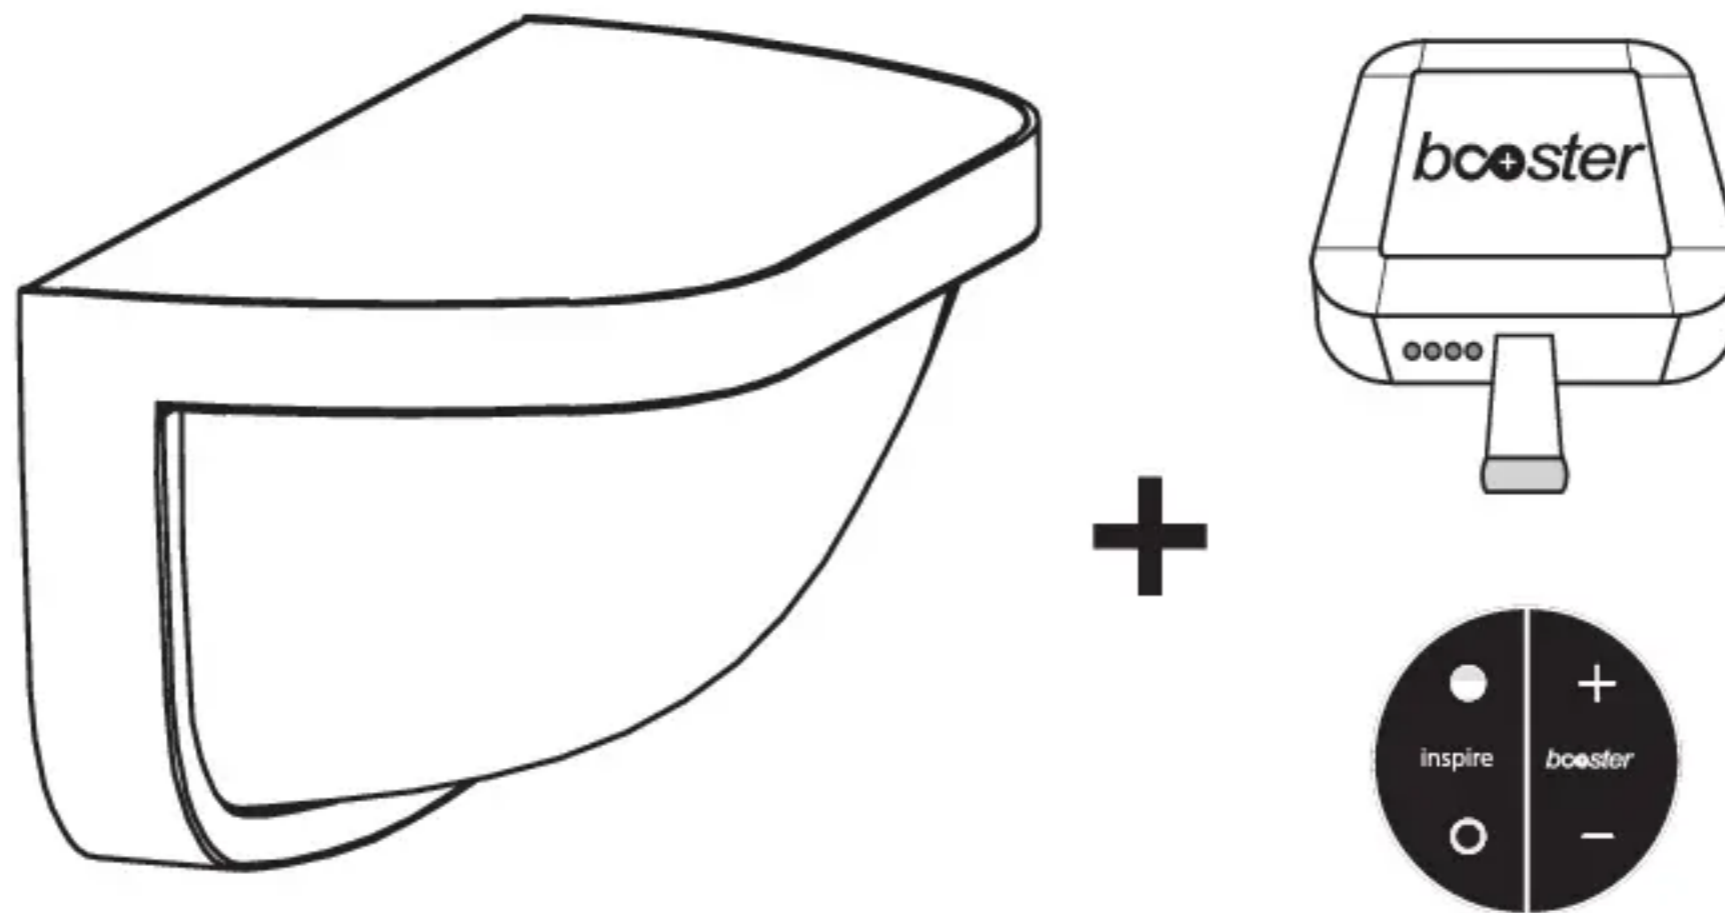

143x210mm

Foley

EAN CODE : 3276007364460
3276007364453

2021/07-V01

FR Manuel d'Instructions

ES Manual de Instrucciones

PT Manual de Instruções

IT Manuale di Istruzioni