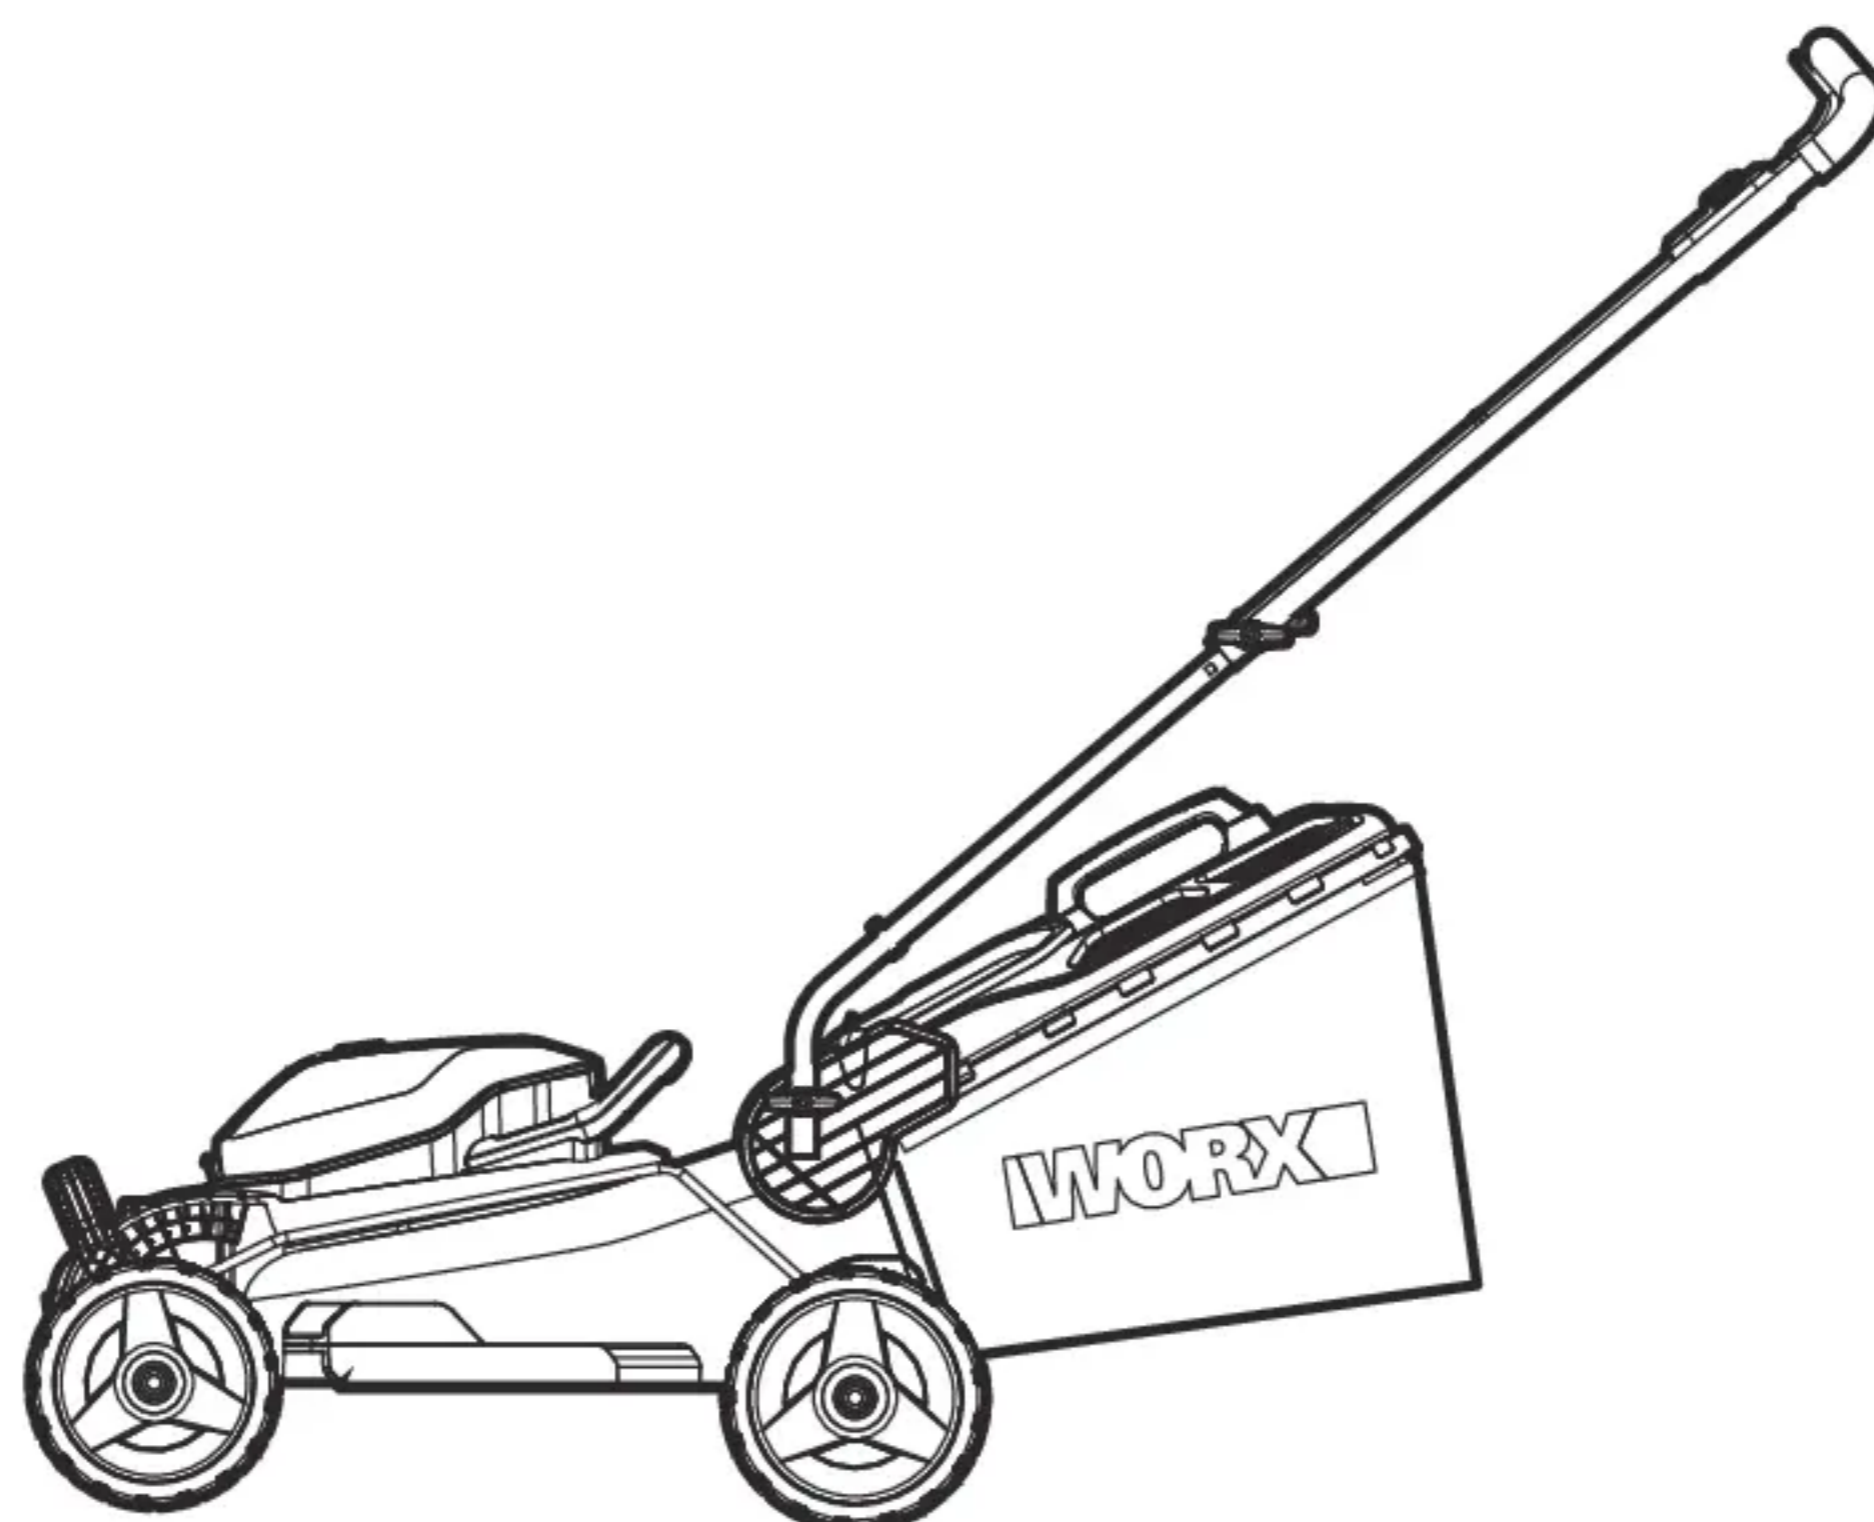

# **WORX**

<b>Cordless Lawn mower</b>	<b>EN</b>	<b>P09</b>
<b>Schnurloser Rasenmäher</b>	<b>D</b>	<b>P22</b>
<b>Tondeuse à gazon sans fil</b>	<b>F</b>	<b>P37</b>
<b>Tosaerba senza fili</b>	<b>I</b>	<b>P52</b>
<b>Cortacésped a batería</b>	<b>ES</b>	<b>P66</b>
<b>Snoerloze graasmaaier</b>	<b>NL</b>	<b>P82</b>
<b>Bezprzewodowa kosiarka do trawników</b>	<b>PL</b>	<b>P97</b>
<b>Vezetékmentes fűnyíró</b>	<b>HU</b>	<b>P112</b>
<b>Mașină de tuns iarba fără fir</b>	<b>RO</b>	<b>P127</b>
<b>Bezdrátová travní sekačka</b>	<b>CZ</b>	<b>P141</b>
<b>Akumulátorová kosačka na trávu</b>	<b>SK</b>	<b>P155</b>
<b>Corta-relva sem fios</b>	<b>PT</b>	<b>P169</b>
<b>Sladdlös gräsklippare</b>	<b>SV</b>	<b>P183</b>
<b>Brezžična kosilnica</b>	<b>SL</b>	<b>P195</b>