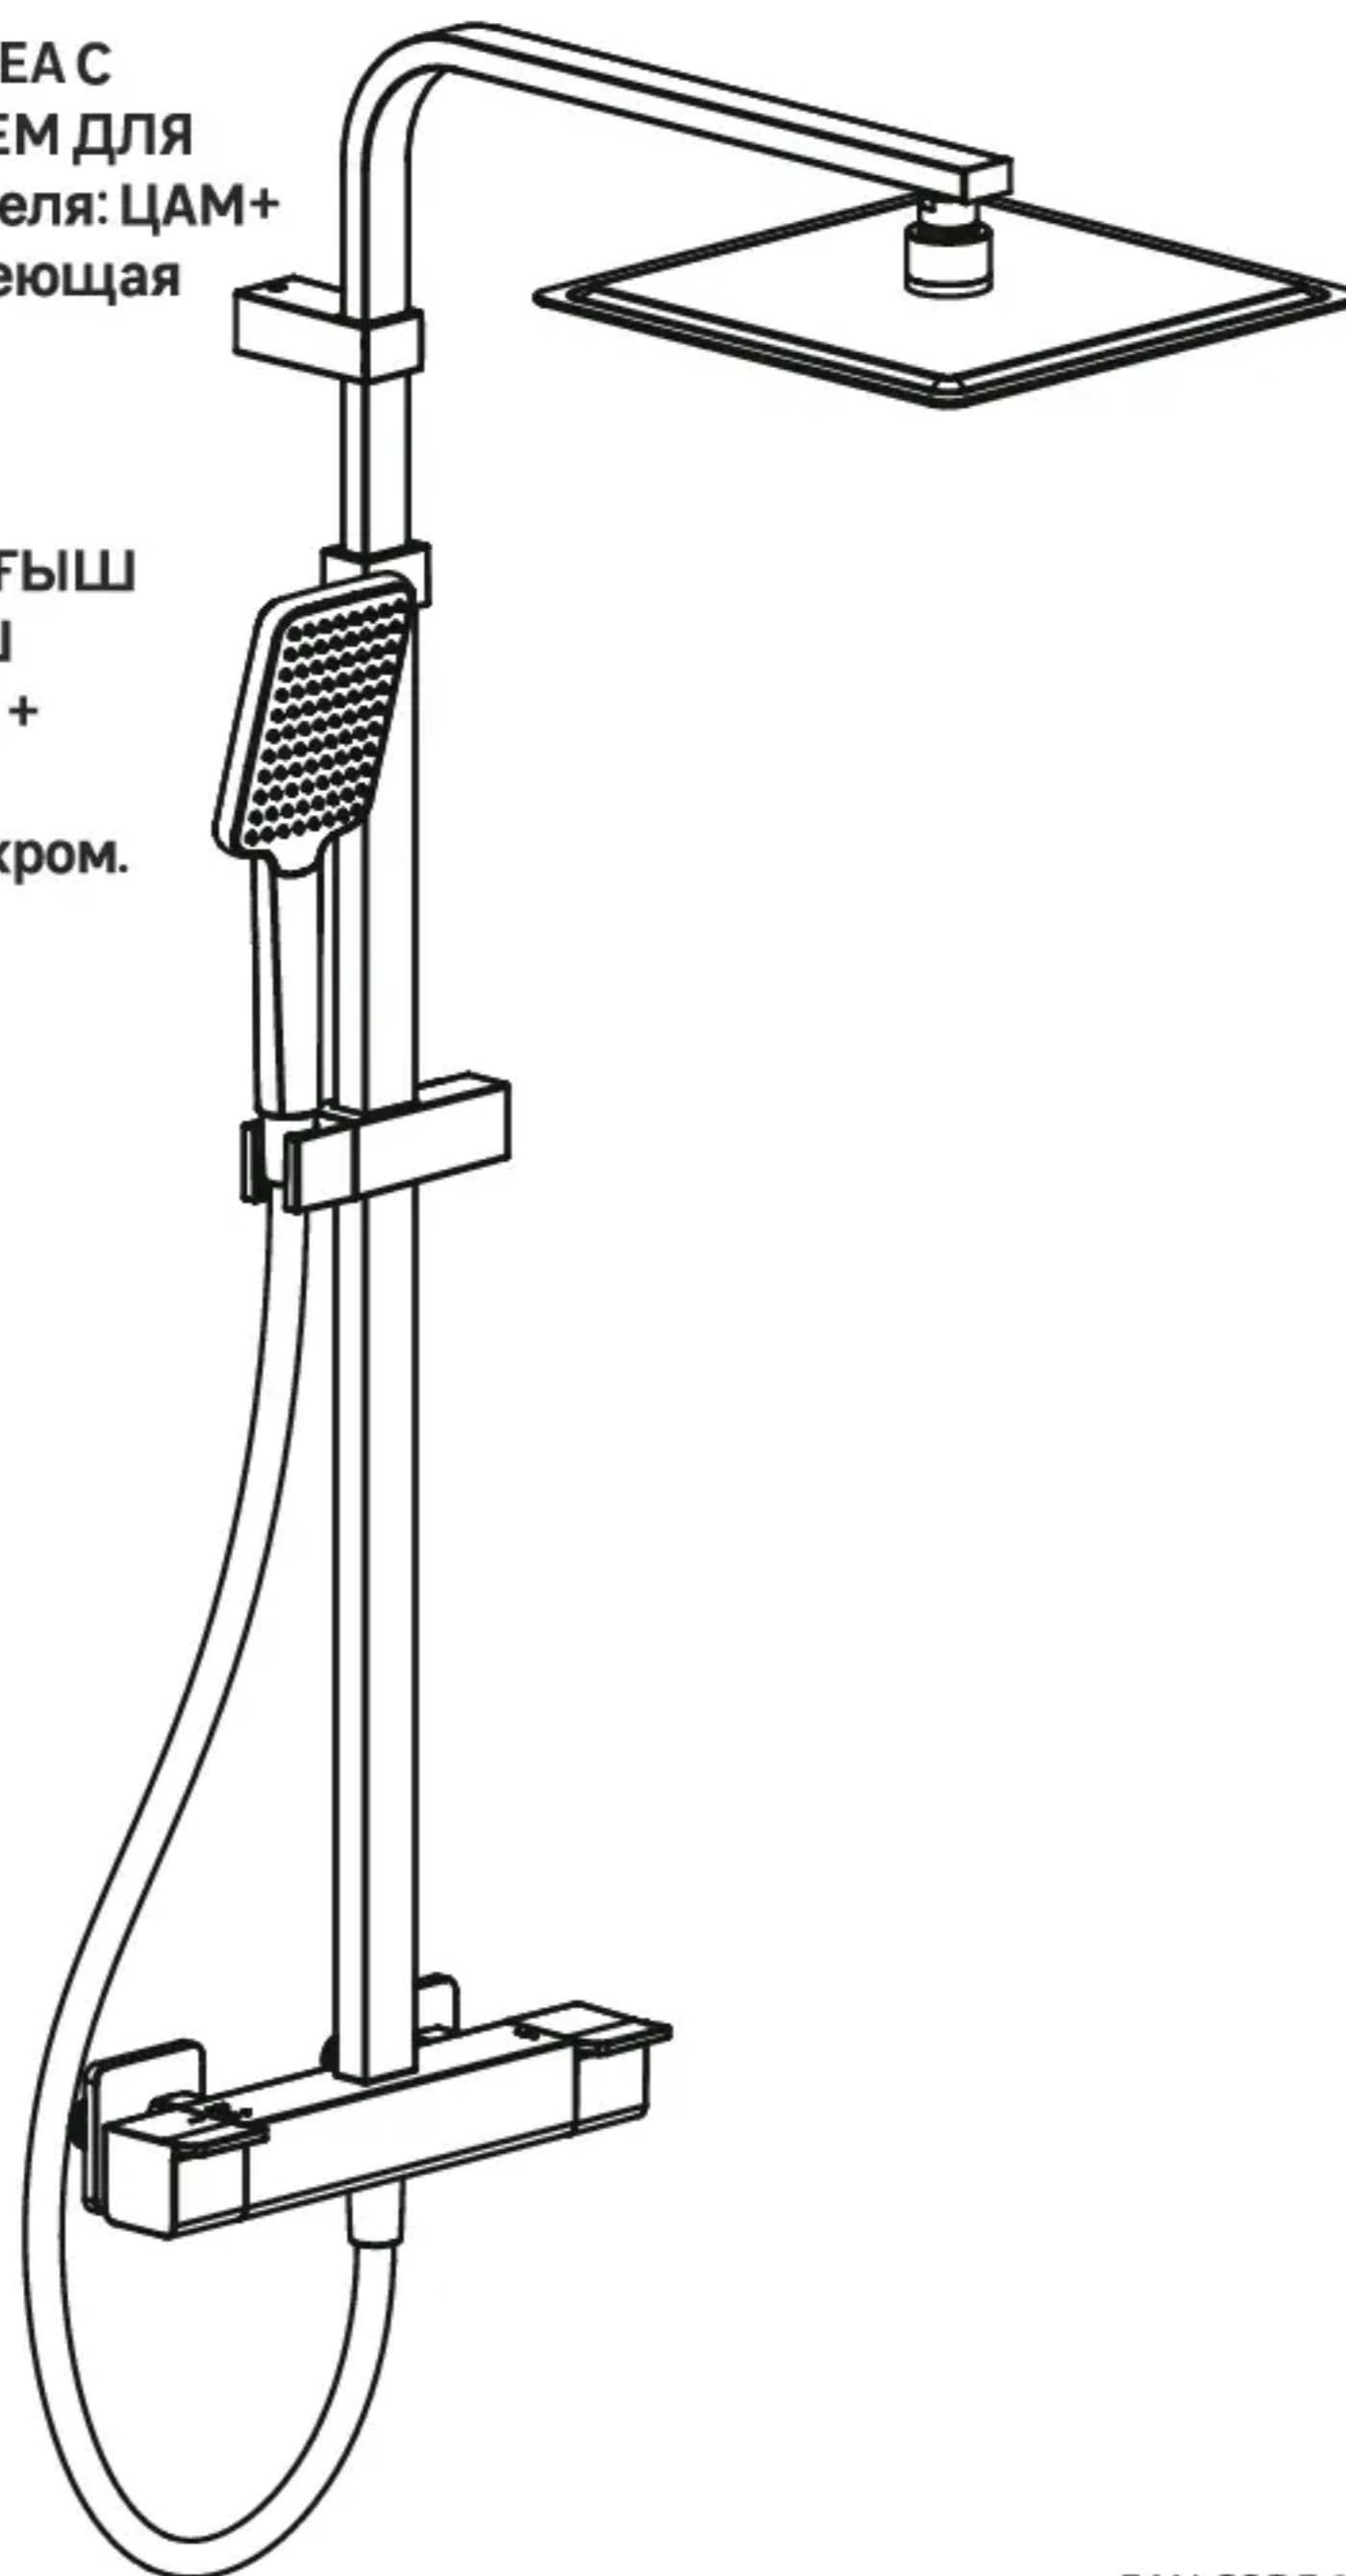

**10**  
**YEAR**  
Guarantee\*

STUDIO

**RU** ДУШЕВАЯ СИСТЕМА STUDIO SENSEA С ТЕРМОСТАТИЧЕСКИМ СМЕСИТЕЛЕМ ДЛЯ ДУША. Материал корпуса смесителя: ЦАМ+ полиакриламид. Стойка: нержавеющая сталь. Покрытие: хром.

**KZ** ТЕРМОСТАТИКАЛЫҚ АРАЛАСТЫРҒЫШ ШҮМЕГІ БАР STUDIO SENSEA ДУШ ЖҮЙЕСІ. Корпус материалы: ЦАМ + полиакриламид. Тұғыр: тот баспайтын болат. Беткі жабыны: хром.

EAN CODE 3276007331899/3276007367751

**FR** Notice de Montage - Utilisation - Entretien