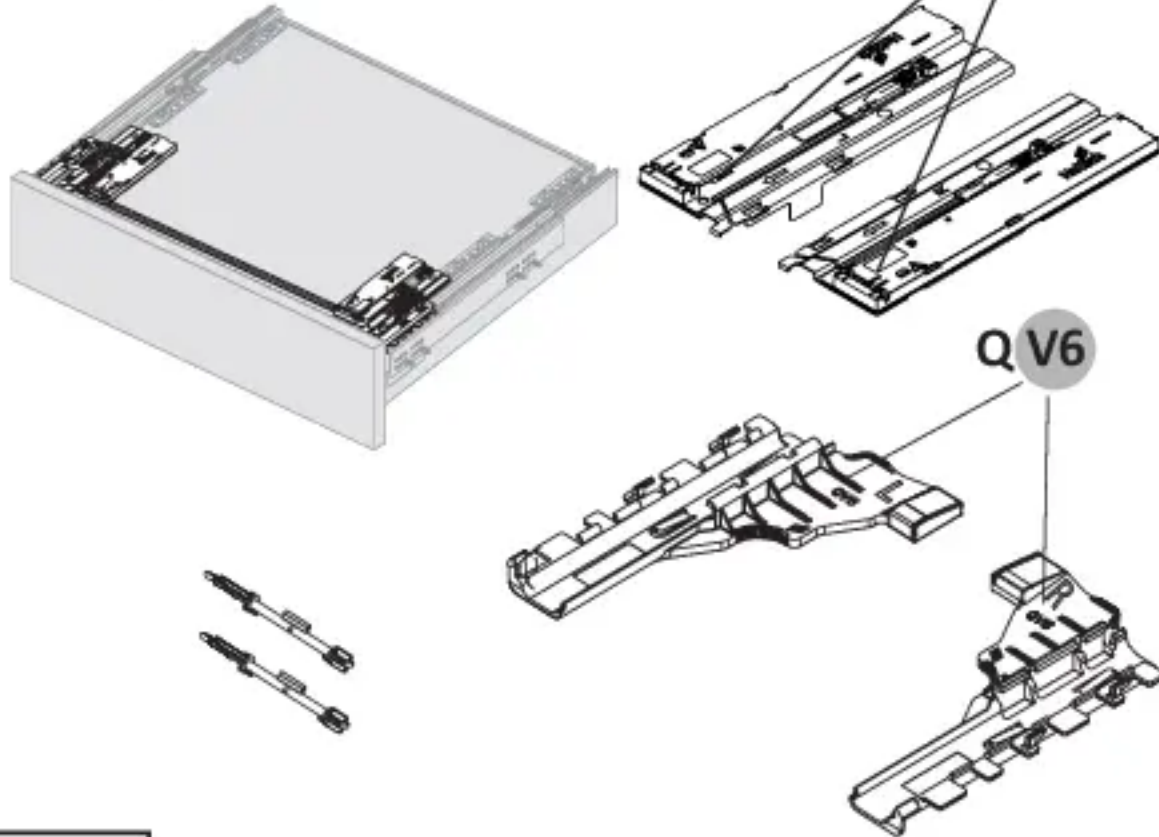

InnoTech / InnoTech Atira

Push to open Silent PTO30/PTO50

Technik für Möbel

<https://www.hettich.com/short/40d358>

PZ 2

PTO 30

EAN: 3276006138840

L 350 12,5 / **XX** 1702421086

V6

XX = 30

D40 S 35

D45 S 35

D60 S 35

D40 S

D45 S

D60 S

L 350 12,5 / **XX** 1702421086

V6+

XX = 50

D90 S

D120 S

D60 L

D80 L

D90 L