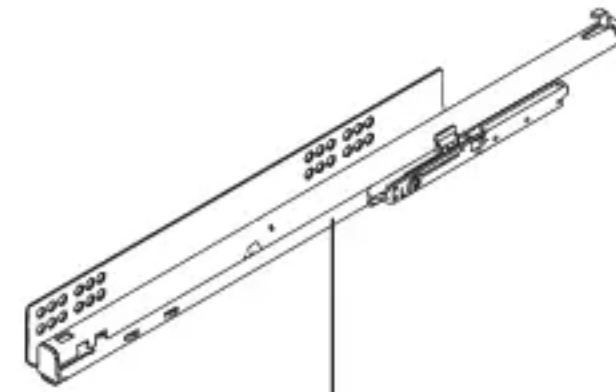

InnoTech / InnoTech Atira

Push to open Silent PTO30/PTO50

Technik für Möbel

<https://www.hettich.com/short/40d358>

PZ 2

PTO 30

EAN: 3276006138840

L 350 12,5 / **XX** 1702421086

V6

XX = 30

D40 S 35

D45 S 35

D60 S 35

D40 S

D45 S

D60 S

L 350 12,5 / **XX** 1702421086

V6+

XX = 50

D90 S

D120 S

D60 L

D80 L

D90 L