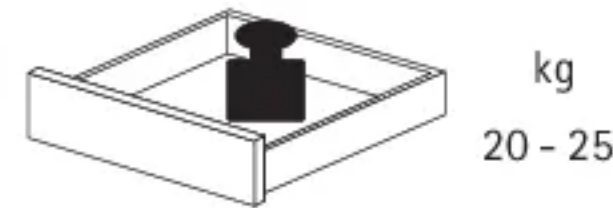

InnoTech / InnoTech Atira

Push to open Silent PTO30/PTO50

Technik für Möbel

<https://www.hettich.com/short/40d358>

PZ 2

PTO 30

EAN: 3276006138840

L 350 12,5 / **XX** 1702421086

V6

XX = 30

D40 S 35

D45 S 35

D60 S 35

D40 S

D45 S

D60 S