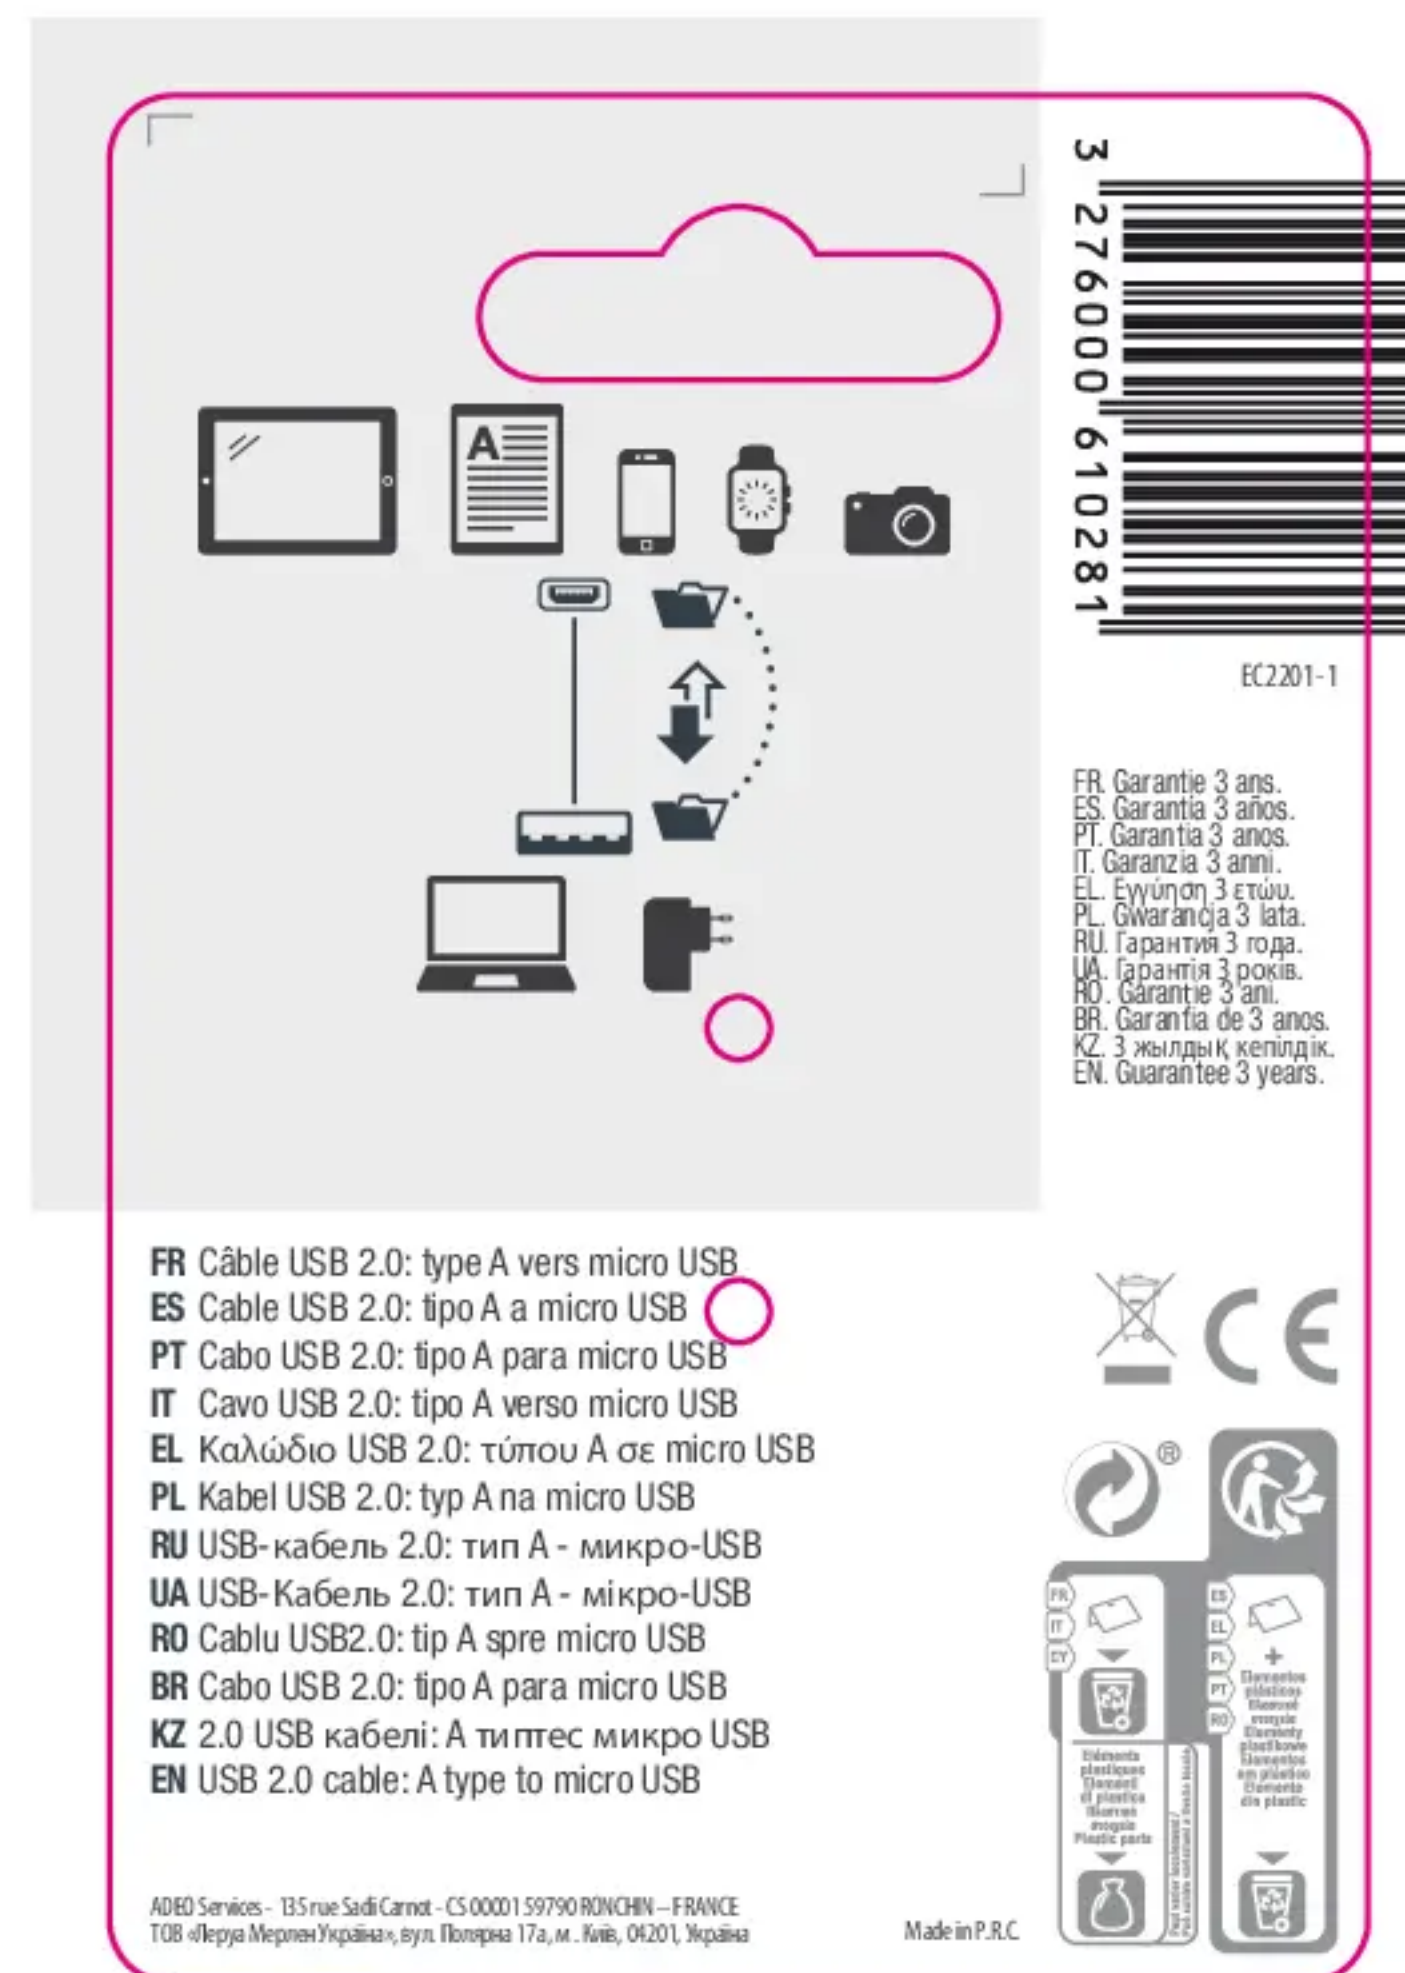

n501

size:80x120mm

40mm

Reference	Pantone	Customer	Brand Name	Product manager	Packaging Agency																																					
N501 MICRO USB CABLE	<table border="1"> <tr> <td>C</td> <td>M</td> <td>Y</td> <td>K</td> <td>Pantone</td> </tr> <tr> <td>0</td> <td>100</td> <td>100</td> <td>0</td> <td>485C</td> </tr> <tr> <td>0</td> <td>0</td> <td>0</td> <td>55</td> <td>Cool Gray 8C</td> </tr> <tr> <td>65</td> <td>42</td> <td>25</td> <td>71</td> <td>432C</td> </tr> <tr> <td>0</td> <td>0</td> <td>0</td> <td>90</td> <td>Cool Gray 11C</td> </tr> </table>	C	M	Y	K	Pantone	0	100	100	0	485C	0	0	0	55	Cool Gray 8C	65	42	25	71	432C	0	0	0	90	Cool Gray 11C	LEROY MERLIN France Rue Sadi Carnot CS 00001 59790 RONCHIN FRANCE	<table border="1"> <tr> <td>C</td> <td>M</td> <td>Y</td> <td>K</td> </tr> <tr> <td>0</td> <td>0</td> <td>0</td> <td>55</td> </tr> <tr> <td>0</td> <td>100</td> <td>100</td> <td>0</td> </tr> </table>	C	M	Y	K	0	0	0	55	0	100	100	0	Karine JOURDAN karine.jourdan@adeo.com	QUETZAL Jérôme WATRELOT +33.3.20.89.57.50 j.watrelot@quetzal-design.com
C	M	Y	K	Pantone																																						
0	100	100	0	485C																																						
0	0	0	55	Cool Gray 8C																																						
65	42	25	71	432C																																						
0	0	0	90	Cool Gray 11C																																						
C	M	Y	K																																							
0	0	0	55																																							
0	100	100	0																																							