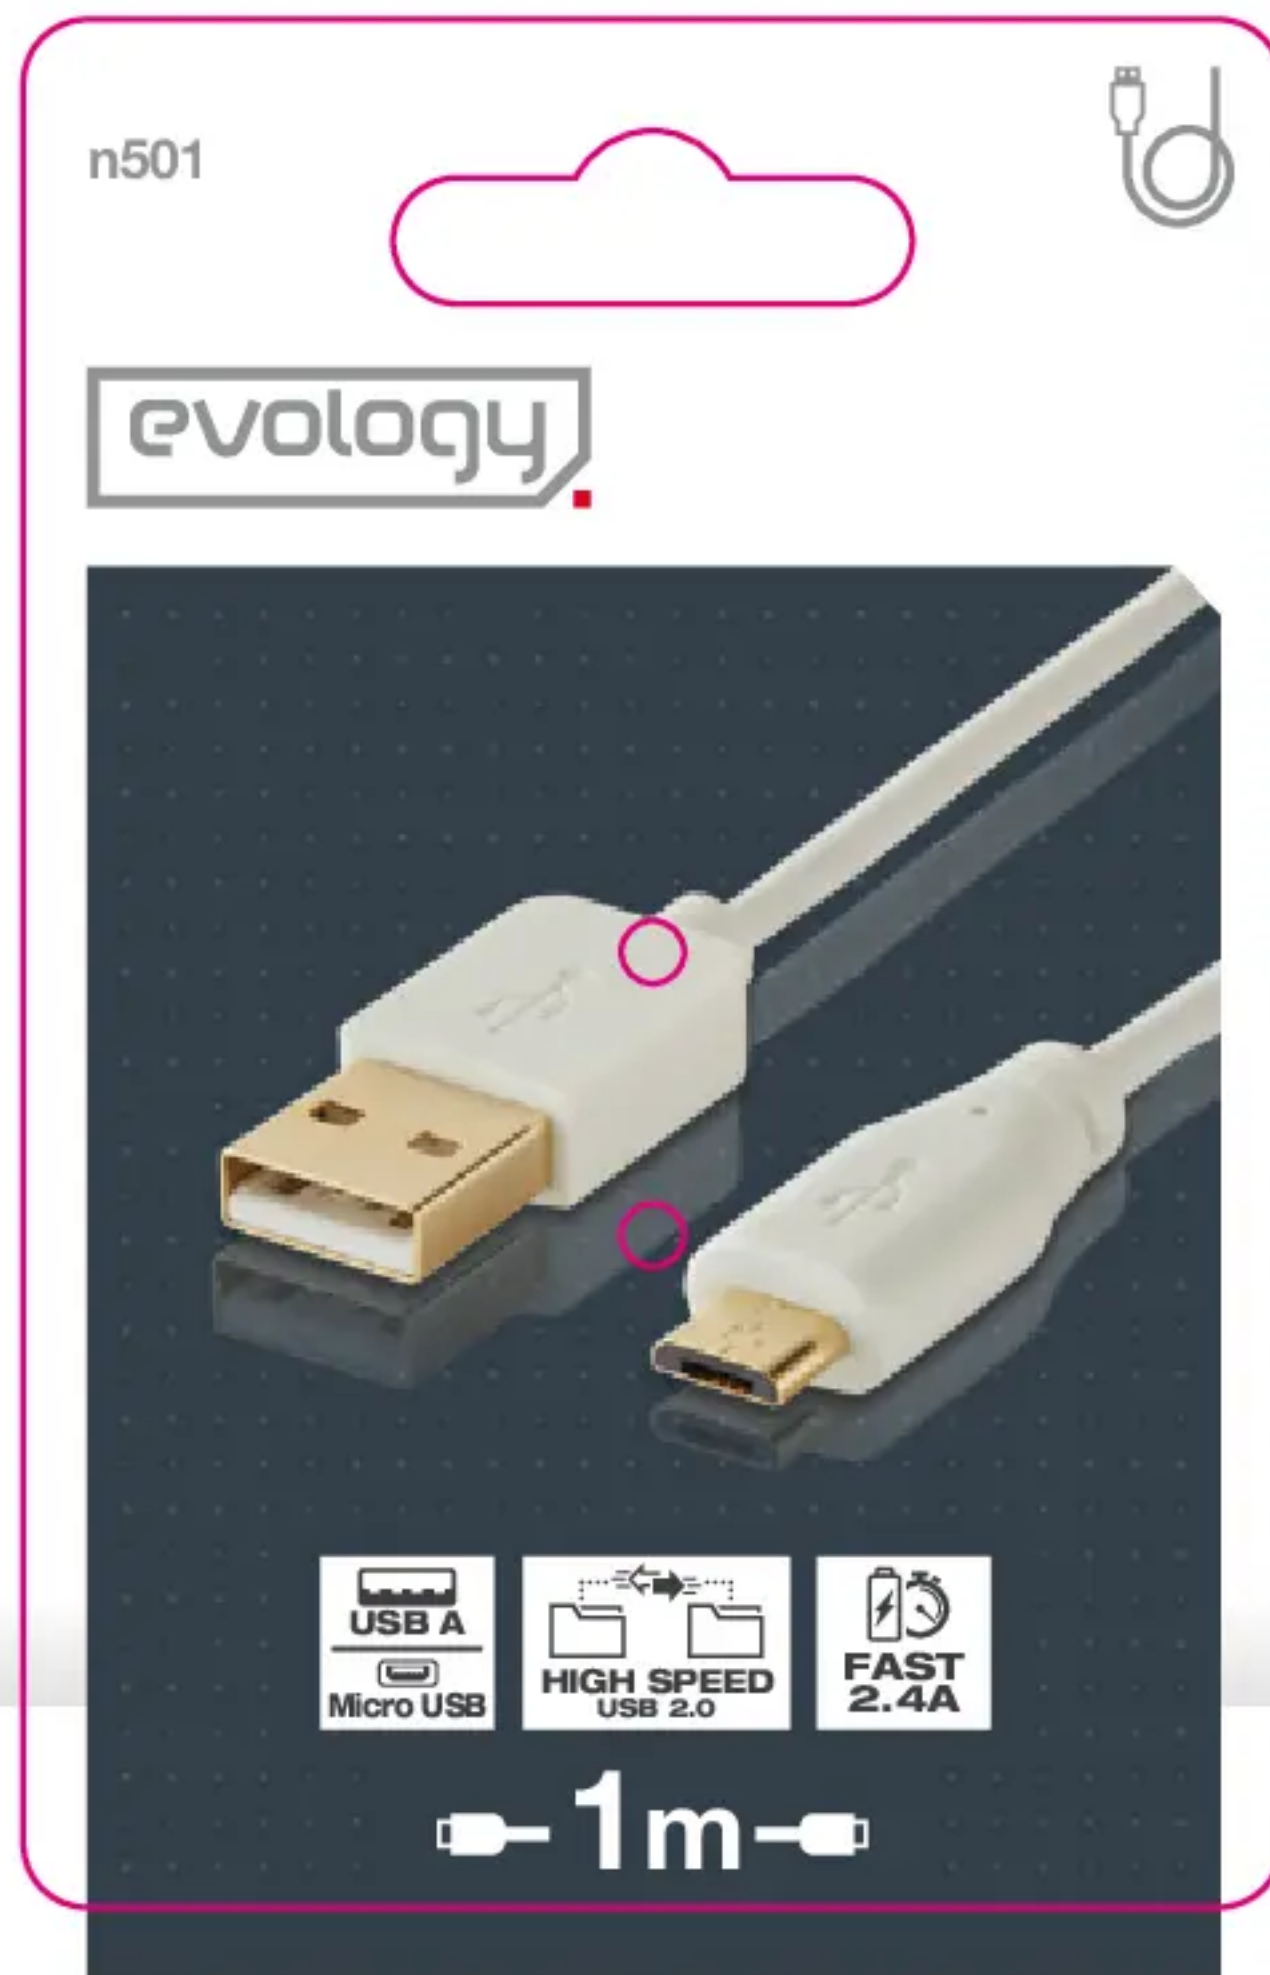

n501

size:80x120mm

40mm

Reference	Pantone	Customer	Brand Name	Product manager	Packaging Agency																																					
N501 MICRO USB CABLE	<table border="1"> <tr> <td>C</td> <td>M</td> <td>Y</td> <td>K</td> <td>Pantone</td> </tr> <tr> <td>0</td> <td>100</td> <td>100</td> <td>0</td> <td>485C</td> </tr> <tr> <td>0</td> <td>0</td> <td>0</td> <td>55</td> <td>Cool Gray 8C</td> </tr> <tr> <td>65</td> <td>42</td> <td>25</td> <td>71</td> <td>432C</td> </tr> <tr> <td>0</td> <td>0</td> <td>0</td> <td>90</td> <td>Cool Gray 11C</td> </tr> </table>	C	M	Y	K	Pantone	0	100	100	0	485C	0	0	0	55	Cool Gray 8C	65	42	25	71	432C	0	0	0	90	Cool Gray 11C	LEROY MERLIN France Rue Sadi Carnot CS 00001 59790 RONCHIN FRANCE	<table border="1"> <tr> <td>C</td> <td>M</td> <td>Y</td> <td>K</td> </tr> <tr> <td>0</td> <td>0</td> <td>0</td> <td>55</td> </tr> <tr> <td>0</td> <td>100</td> <td>100</td> <td>0</td> </tr> </table>	C	M	Y	K	0	0	0	55	0	100	100	0	Karine JOURDAN karine.jourdan@adeo.com	QUETZAL Jérôme WATRELOT +33.3.20.89.57.50 j.watrelot@quetzal-design.com
C	M	Y	K	Pantone																																						
0	100	100	0	485C																																						
0	0	0	55	Cool Gray 8C																																						
65	42	25	71	432C																																						
0	0	0	90	Cool Gray 11C																																						
C	M	Y	K																																							
0	0	0	55																																							
0	100	100	0																																							