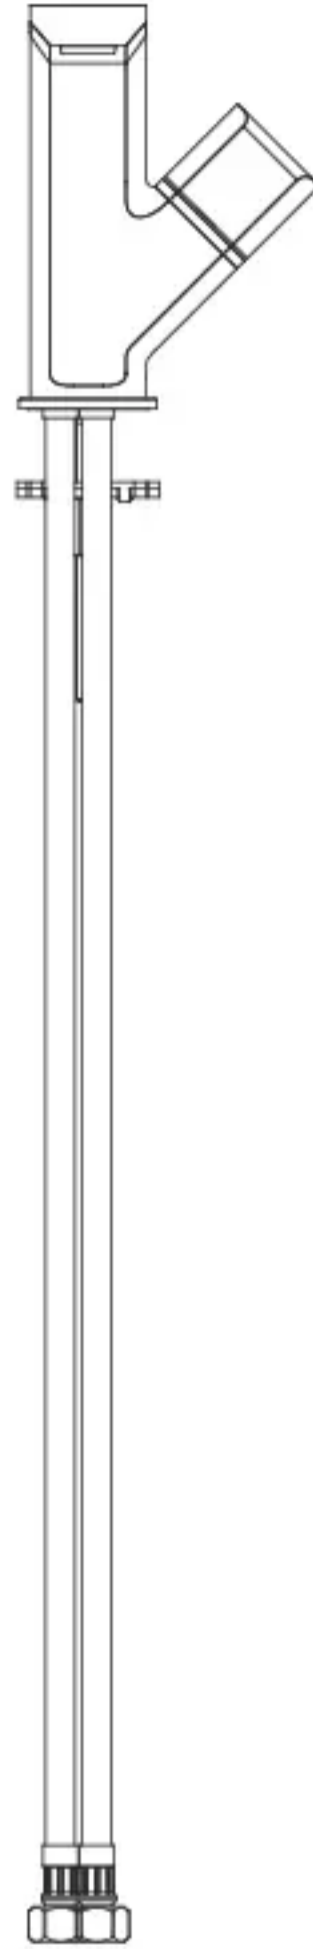

NEO

EAN CODE :3276000494935/3276000495000

FR Manuel d'Instructions

ES Manual de Instrucciones

PT Manual de Instruções

IT Manuale di Istruzioni

EL Εγχειρίδιο Οδηγιών

PL Instrukcja Obsługi