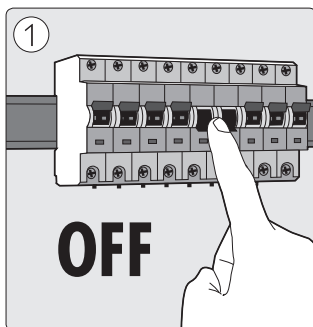

17442/**/P7

Gebruiksaanwijzing
Notice d'emploi
Benutzerhandbuch
User manual
Manual de usuario

PHILIPS

www.meethue.com/getstarted

6

Signify
I.B.R.S. / C.C.R.I. Numéro 10461
5600VB Eindhoven, the
Netherlands
☎ 00800-74454775