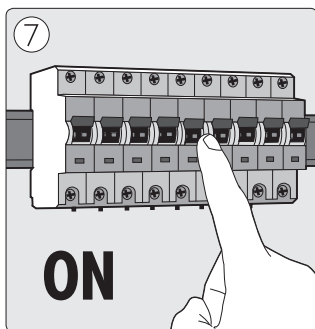

17442/**/P7

Gebruiksaanwijzing
Notice d'emploi
Benutzerhandbuch
User manual
Manual de usuario

PHILIPS

www.meethue.com/getstarted

6

Signify
I.B.R.S. / C.C.R.I. Numéro 10461
5600VB Eindhoven, the
Netherlands
☎ 00800-74454775