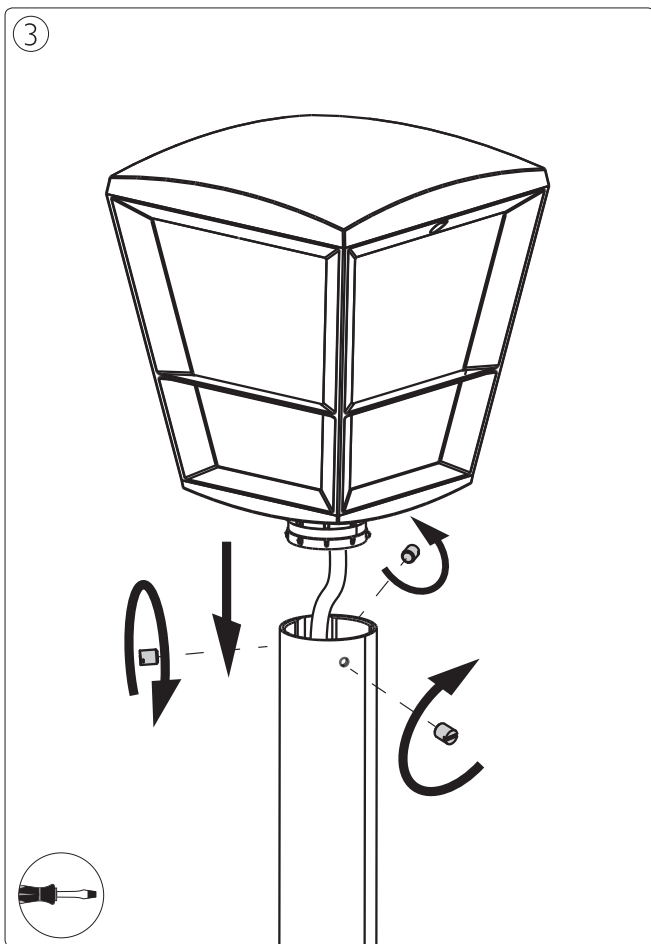

17442/**/P7

Gebruiksaanwijzing
Notice d'emploi
Benutzerhandbuch
User manual
Manual de usuario

PHILIPS

www.meethue.com/getstarted

6

Signify
I.B.R.S. / C.C.R.I. Numéro 10461
5600VB Eindhoven, the
Netherlands
☎ 00800-74454775