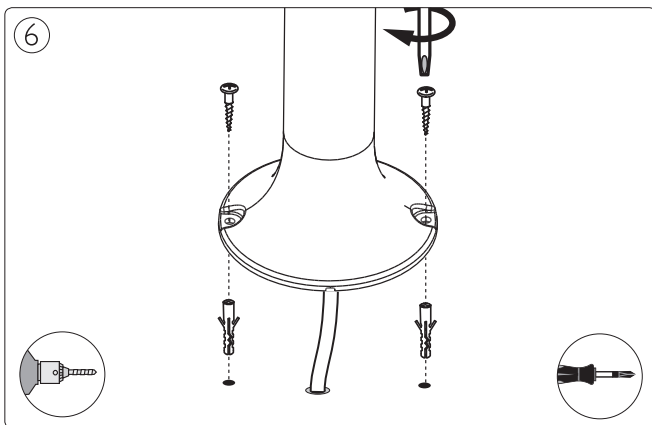

17442/**/P7

Gebruiksaanwijzing
Notice d'emploi
Benutzerhandbuch
User manual
Manual de usuario

PHILIPS

www.meethue.com/getstarted

6

Signify
I.B.R.S. / C.C.R.I. Numéro 10461
5600VB Eindhoven, the
Netherlands
☎ 00800-74454775