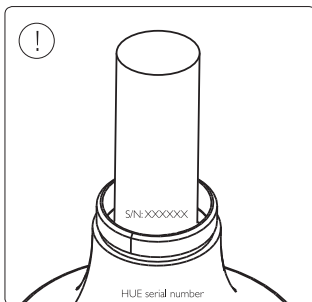

17442/**/P7

Gebruiksaanwijzing
Notice d'emploi
Benutzerhandbuch
User manual
Manual de usuario

PHILIPS

www.meethue.com/getstarted

6

Signify
I.B.R.S. / C.C.R.I. Numéro 10461
5600VB Eindhoven, the
Netherlands
☎ 00800-74454775